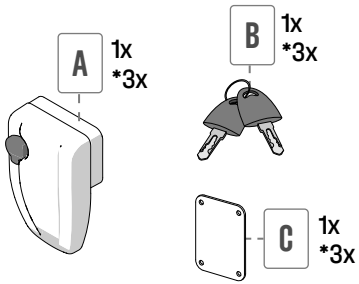

## Safe Door / Safe Door Magnum

08021-01- White / 08021-02- White (3x)\*  
08021-01A Black / 08021-02A Black (3x)\*  
08021-01G Grey / 08021-02G Grey (3x)\*  
08277-01- Magnum White