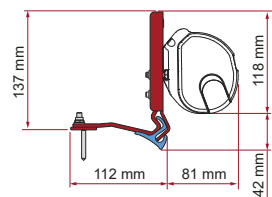

• **KIT CITROËN HOLIDAYS**

H1 - L1

	Hoeveelheid / Lengte	Code	Prijs
Kit Citroën Holidays	2 x 12 cm	98655Z198	164,00 €