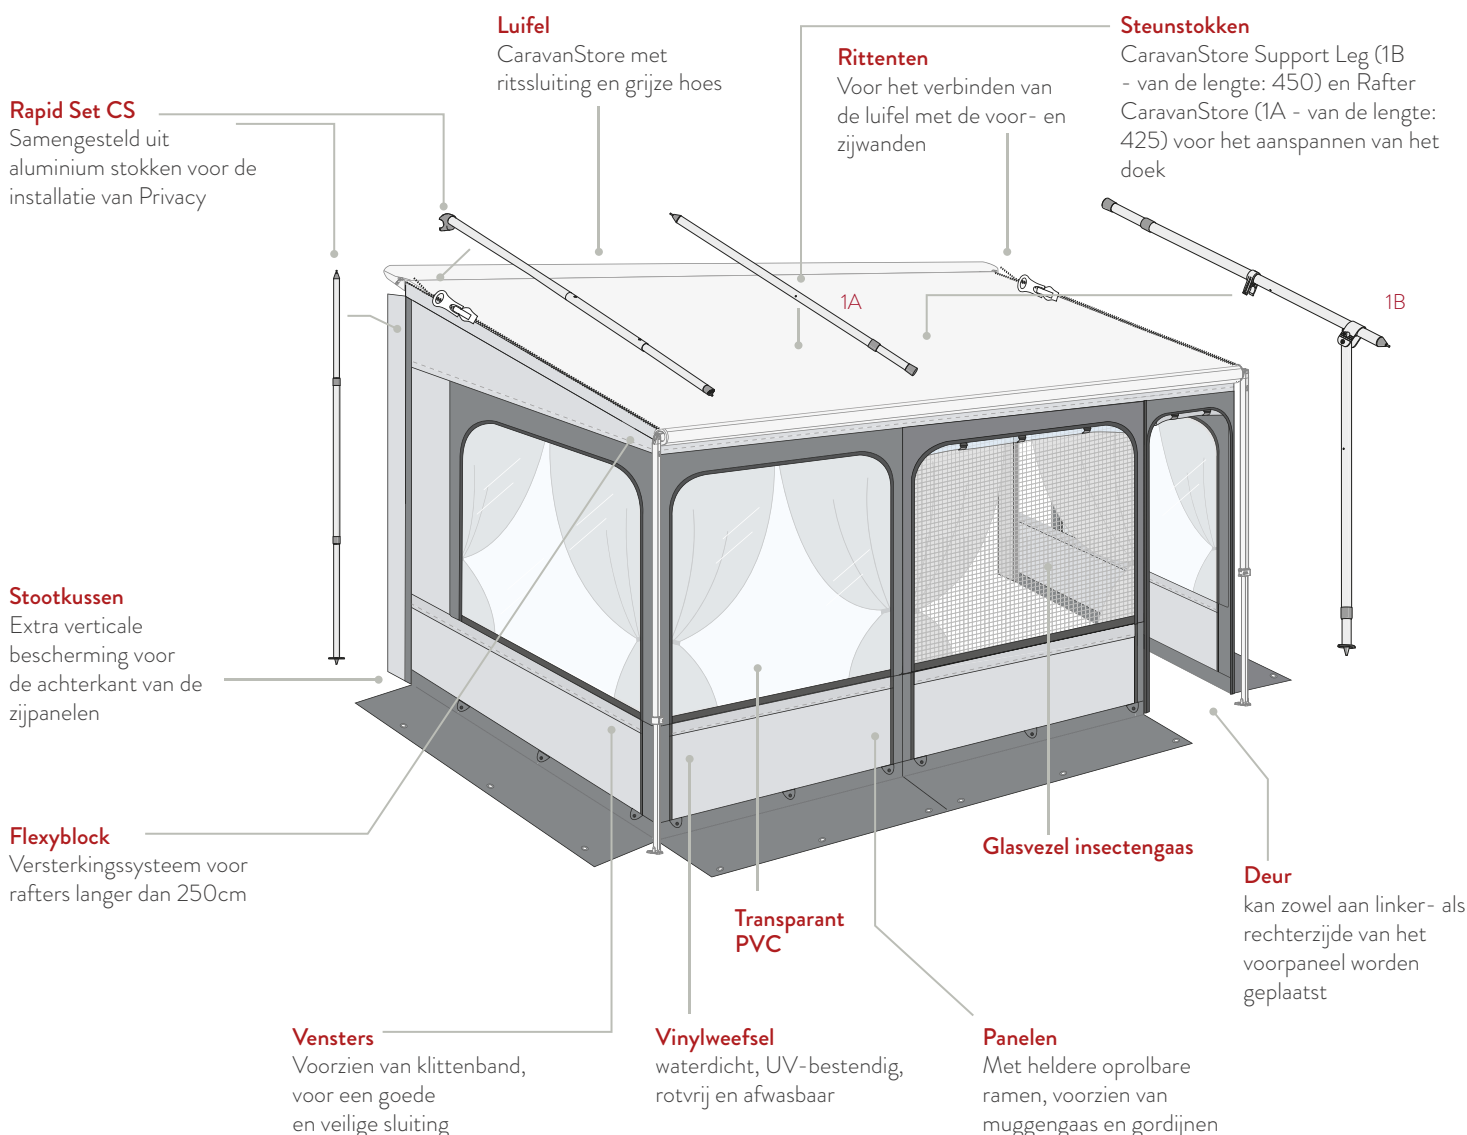

CaravanStore Evo ZIP

voortent met handmatige sluiting

Luifel CaravanStore met ritssluiting, voor- en zijpanelen voorzien van ritstenten waarmee, als ze samengevoegd worden, in slechts enkele minuten een complete voortent gemaakt kan worden. Ideaal voor alle seizoenen!

Specificaties:

- Luifel CaravanStore met ritssluiting
- Privacy-sluiting: voor- en zijpanelen
- ZIP-ritsen
- Ramen met oprolbare heldere ramen, standaard voorzien van muggengaas en gordijnen
- Complete set met opbergtas Bag (afm. 140 x 27 x 40 cm) voor het bewaren van tent en stokken van Privacy