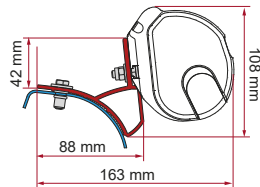

• **KIT RENAULT TRAFIC / OPEL VIVARO / FIAT TALENTO / NISSAN PRIMASTAR**

$\geq 2001 \leq 2014$

H1 - L1/L2

	Hoeveelheid / Lengte	Code	Prijs
Kit Renault Trafic / Opel Vivaro / Fiat Talento / Nissan Primastar	2 x 12 cm	98655R893	90,60 €