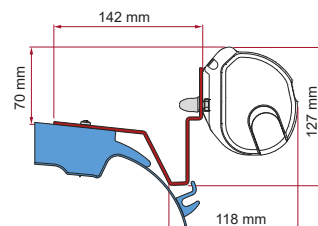

• **KIT CLASS V MARCO POLO**

≥ 2014
H1 - L2

Alleen handbediend dak

	Hoeveelheid / Lengte	Code	Prijs
Kit Class V Marco Polo	1 x 12 cm - 1 x 13 cm	98655Z022	252,00 €

• **KIT MERCEDES VITO JULES VERNE**

≥ 2014
H1 - L2