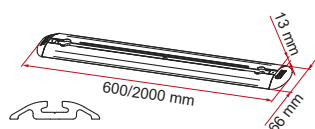

Garage Bars Premium