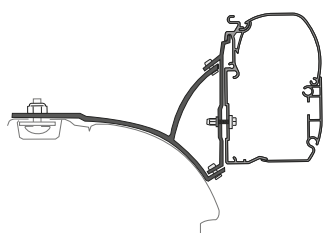

KIES DE LUIFEL NAARGELANG UW VOERTUIG

F45s VW T5 / T6