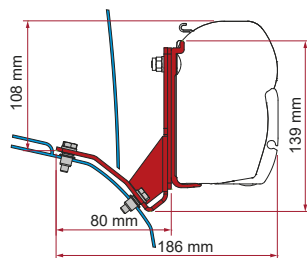

**• KIT FIAT DUCATO H2 LIFT ROOF
HYMERCAR / PÖSSL LIFT ROOF**

≥ 2006
H2 - L2/L3/L4
Hefdak

	Hoeveelheid / Lengte	Code	Prijs
Kit Fiat Ducato H2 Lift Roof - Hymercara/ Pössl Lift Roof	3 x 12 cm	98655Z028	183,00 €

KIT FIAT DUCATO - RENAULT MASTER

H1/H2

Iveco 35C13 City - (Fiat New Daily)
Renault Master ≥ 03/1998

Fiat Ducato - Peugeot J5 - Citroën C25
≥ 1981 ≤ 1994