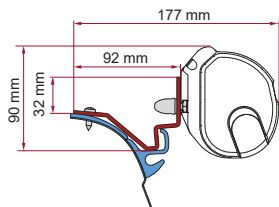

	Hoeveelheid / Lengte	Code	Prijs
Kit VW T4 / VW T4 Lift Roof	2 x 8 cm	98655R111	70,50 €

• **KIT VW T6 KEPLER**

≥ 2014
H1 - L2

	Hoeveelheid / Lengte	Code	Prijs
Kit VW T6 Kepler	2 x 10 cm	98655R033	126,00 €