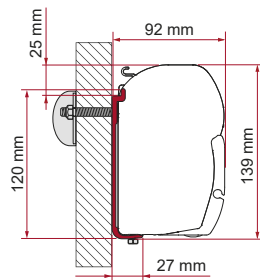

F45

ADAPTER AS / KIT S / KIT AS

	Hoeveelheid / Lengte	Code	Prijs
Adapter AS 300	1 x 300 cm	98655-503	190,00 €
Adapter AS 350	1 x 350 cm	98655-504	213,00 €
Adapter AS 400	1 x 400 cm	98655-505	247,00 €
Adapter AS 450	1 x 450 cm	98655-928	306,00 €
Kit S 120	1 x 12 cm	98655-392	21,70 €
Kit S 400	1 x 40 cm	98655-381	41,60 €
Kit AS 110 (standaard van 190 tot 230 cm)	2 x 12 cm	98655Z007	37,40 €
Kit AS 120 (standaard van 260 tot 400 cm)	2 x 12 cm - 1 x 8 cm	98655-391	49,70 €
Kit AS 400 (standaard van 450 tot 500 cm)	2 x 40 cm - 1 x 12 cm	98655-390	103,00 €
Kit AS 400 (standaard in de 550 cm)	4 x 40 cm	98655-393	178,00 €