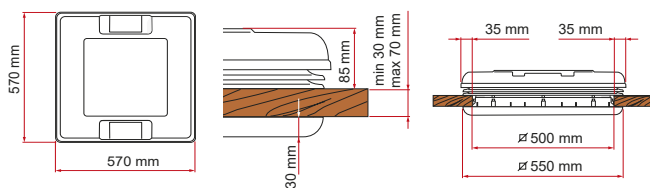

MODEL

CERTIFICERINGEN

	Dekselafwerking	Gewicht	Afmeting	Uitwendige afmetingen	Inwendige afmetingen	Standaard dakdikte min.-max.	Code	Prijs
Vent 50 White	White	4,7 kg	50 x 50 cm	57 x 57 x 8,5 cm	55 x 55 x 3 cm	3,0 - 7,0 cm	01668-02-	168,00 €
Vent 50 Crystal	Crystal	4,7 kg	50 x 50 cm	57 x 57 x 8,5 cm	55 x 55 x 3 cm	3,0 - 7,0 cm	01668-02D	221,00 €