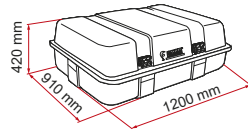

KIES HET MODEL DAT BIJ U PAST

Ultra-Box 2