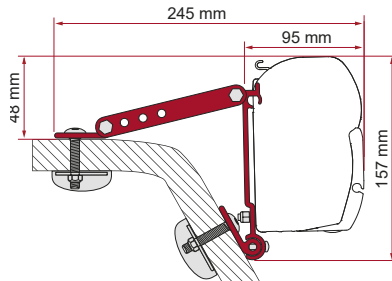

KIT WALL ADAPTER

	Hoeveelheid / Lengte	Code	Prijs
Kit Wall Adapter	3 x 8 cm	98655-318	98,10 €