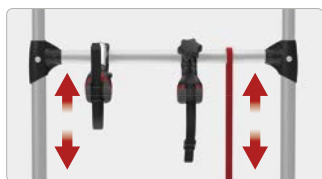

Bovenstructuur

In hoogte verstelbaar