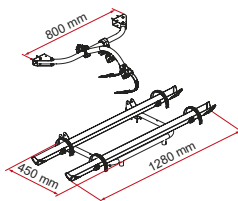

Garage Standard