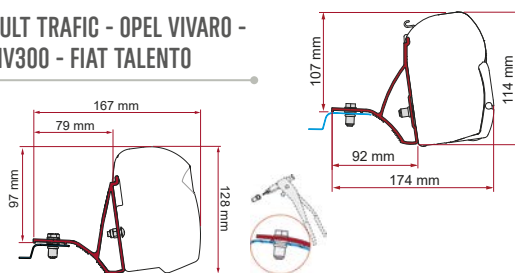

Hoeveelheid / Lengte	Code	Prijs
F45s			
Kit Renault Trafic - Opel Vivaro - Nissan NV300 - Fiat Talento	2 x 16 cm	98655Z021	101,00 €
F43van			
Kit Renault Trafic - Opel Vivaro - Nissan NV300 - Fiat Talento	2 x 16 cm	98655A021	89,90 €