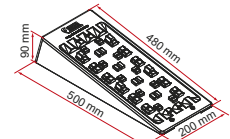

Level System Jumbo

Ideaal nivelleersysteem voor grotere campers met dubbel lucht.

KIES HET MODEL DAT BIJ U PAST

Level Up Premium

Level Up Premium S

Level Up

Level Pro

Level System Magnum