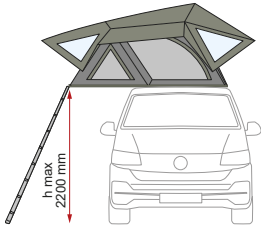

MODELLEN EN AFMETINGEN

	Afmetingen geopend	Afmetingen gesloten	Interne afmetingen	Gewicht*	Capaciteit	Personen	Code	Prijs
Moonlight Tent 140	140x240x120 cm	148x130x27 cm	139x238x120 cm	54 kg	500 kg	2 max	08972-01-	2.072,00 €
Moonlight Tent 180	180x240x120 cm	184x130x27 cm	179x238x120 cm	62 kg	500 kg	3 max	08973-01-	2.428,00 €

*ladder inbegrepen

OPTIONEEL - PRIVACY MOONLIGHT TENT

Multifunctionele kleedkamer voor meer privacy. Nieuw kleuren pallet dat past bij de restyling van de dakluifel, verfijnd en vereenvoudigt voor snel en eenvoudig gebruik. Geschikt voor personenauto's, minicaravan, compacte buscampers en SUV's.