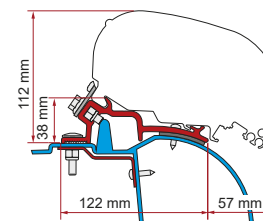

KIT RENAULT MASTER H2

	Hoeveelheid / Lengte	Code	Prijs
Kit Renault Master H2	2 x 29 cm - 1 x 12 cm	98655-468	143,00 €