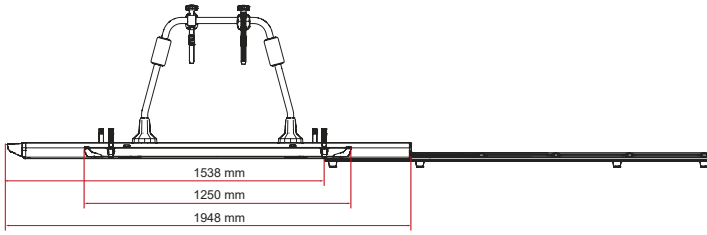

KIES HET MODEL DAT BIJ U PAST