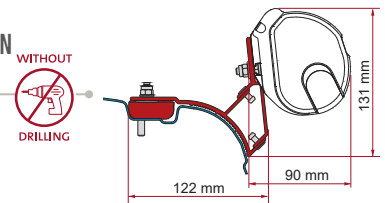

≥ 2003 - H1 - L1
VW T5 / T6 Transporter / Caravelle / Multivan

Without "C" roof rail	Hoeveelheid / Lengte	Code	Prijs
Kit VW T5 / T6 Multivan Transporter	2 x 21,5 cm	98655R004 * 98655R005	114,00 € 114,00 €