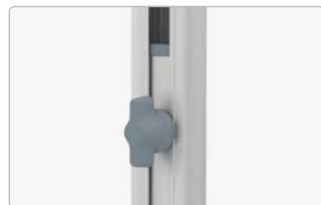

Secure Lock
Hiermee kunt u de hoogte van het frontpaneel aanpassen