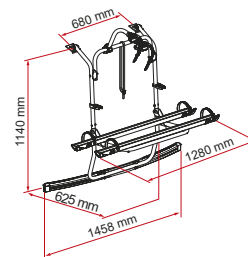

Stellantis

Stellantis / Stellantis Deep Black

Code	02096-72-	02096-74-	02096B28- / 02096B28A
Gewicht	9,1 kg	7,3 kg	11,3 kg
Max. draagvermogen	60,0 kg	50,0 kg	60,0 kg
Fietsen	2 / 4 max	2 max	2 / 4 max
Fietsgoot	Rail Plus	Rail Plus	Rail Plus
Bike-Block	Pro S1 / Pro S3	Pro S1 / Pro S3	Pro S1 / Pro S3
Afmeting **	128 x 53 x 143 cm	128 x 51 x 144 cm	145,8 x 62,5 x 114 cm
Afstand tussen fietsgoot	15 cm	15 cm	15 cm
Compatibiliteit voertuigen	Renault Trafic II serie / Opel Vivaro A / Vauxhall Vivaro A / Nissan Primastar I-II serie (≥ 2001 ≤ 2014 - H1) Renault Trafic III serie / Nissan NV300 / Fiat Talento (≥ 2014 - H1) Opel Vivaro B / Vauxhall Vivaro B (≥ 2014 ≤ 2018 - H1)	Renault Trafic II serie / Opel Vivaro A / Vauxhall Vivaro A / Nissan Primastar I-II serie (≥ 2001 ≤ 2014 - H1) Renault Trafic III serie / Nissan NV300 / Fiat Talento (≥ 2014 - H1) Opel Vivaro B / Vauxhall Vivaro B (≥ 2014 ≤ 2018 - H1)	Citroën Jumpy III gen. - Spacetourer ≥ 2016 - H1 Opel / Vauxhall Vivaro C - Zafira Life 2019 - Vivaro Life ≥ 2019 - H1 Peugeot Expert III gen. - Traveller ≥ 2016 - H1 Toyota ProAce II - ProAce Verso ≥ 2016 - H1 Ook voor modellen met hefdek
Prijs	511,00 €	555,00 €	601,00 € / 665,00 €

* Uitvoering voor voertuigen met dubbele achterdeur

** met het platform met fietsgooten in standaard open positie en bij modellen met minimaal instelbare wielbasis