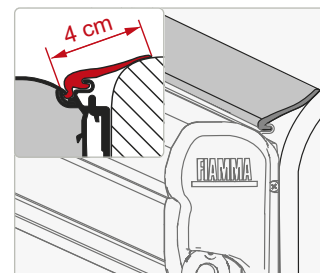

Rain Guard M

Flexibele afdichting om doorsijpelen te voorkomen voor luifels op een afstand van maximaal 4 cm van de wand of op gebogen wanden.