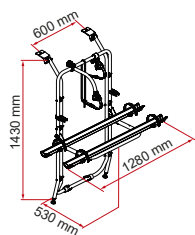

KIES HET MODEL DAT BIJ U PAST

Vivaro - Trafic - Talento

Vivaro - Trafic - Talento