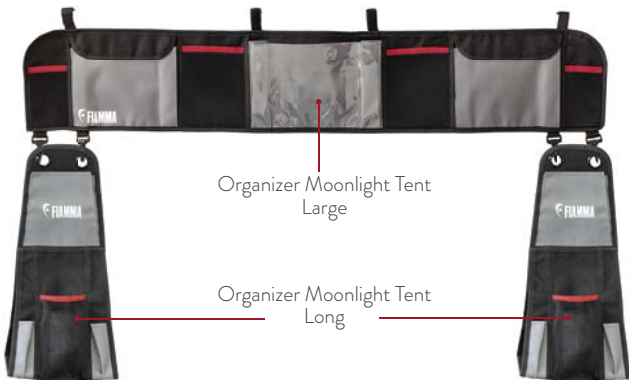

Het model Large past over de buizen aan de binnenzijde en is voorzien van een transparant vak voor een tablet/smartphone. Het model Longe is perfect voor het opbergen van kleding en andere accessoires; voorzien van handige oogjes kan deze aan de Large-versie worden bevestigd of aan andere steunen worden gehangen. Kan ook worden gebruikt voor dak tenten van andere merken.