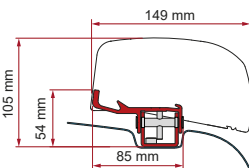

• KIT VW T5 / T6 RAIL

L1 / L2
Met standaard rail

	Hoeveelheid / Lengte	Code	Prijs
Kit VW T5/T6 rail	2x 20 cm	**98655Z165	121,00 €

• KIT VW T5 / T6

≥ 2003 - H1 - L1/L2
VW T5 / T6 Transporter / Caravelle / Multivan