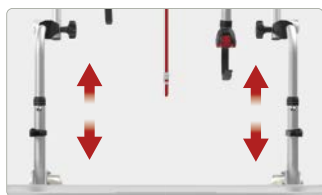

Pro C L80

Voor de campers Laika, horizontale hartafstand van 80 cm.

Telescopisch platform met fietsgoten

Voor het vervoeren van maximaal 4 fietsen

Verstelbare wielbasis

40 - 50 cm