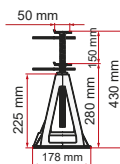

Nivelleringsystemen

Om uw veiligheid en die van uw voertuig compleet te maken.

Specificaties:

- Stevig materiaal, UV-bestendig
- Transportabel en lichtgewicht

Grip System

Paar gekartelde platen voor hoge tractie, te plaatsen onder de aandrijfwielen van voertuigen. Ze kunnen in de lengte aan elkaar worden gelijmd voor een groter tractiegebied.

Wheel Saver

Wielkeg dat vervorming van de banden voorkomt, geschikt voor wielen met een diameter tot 70 cm. Ideaal voor campers en caravans die voor langere tijd parkeren en voor opslag.

Alu Jacks

Gepolijste aluminium krik. Verpakking van 4 stapelbare stukken voor transport. In hoogte verstelbaar van min. 28 cm tot max. 43 cm.

Plastic Jacks

Plastic krik. Verpakking van 4 stapelbare stukken voor transport. In hoogte verstelbaar van min. 31 cm tot max. 44 cm.

Plates Pro

Kit van vier verzinkbare basissen met vier blokkeringen om de bodems op de krikken van het voertuig te bevestigen.

Plates

Kit van vier sterk versterkte onderlegsijven. Ook ideaal voor gebruik met krikken of het disselwiel van de caravan.

KIES HET MODEL DAT BIJ U PAST

Alu Jacks

	Grip System	Wheel Saver	Alu Jacks	Plastic Jacks	Plates Pro	Plates	
Code	97901-055	97901-013	00680-01-	00680C01G	97901-057	97901-056	
Kleur	grijs	grijs	aluminium	grijs	grijs	grijs	
Gewicht	0,4 kg p.st.	0,6 kg p.st.	0,9 kg p.st.	0,8 kg p.st.	0,2 kg p.st.	0,2 kg p.st.	
Compatibel met	Camper - Caravan - Camperbus - Bestelbusje - Suv	Camper - Caravan - Bestelbusje	Max. as gewicht	1000 kg p.st.	750 kg p.st.	-	-
Prijs	23,00 €	21,40 €	Prijs	111,00 €	61,70 €	21,80 €	21,70 €