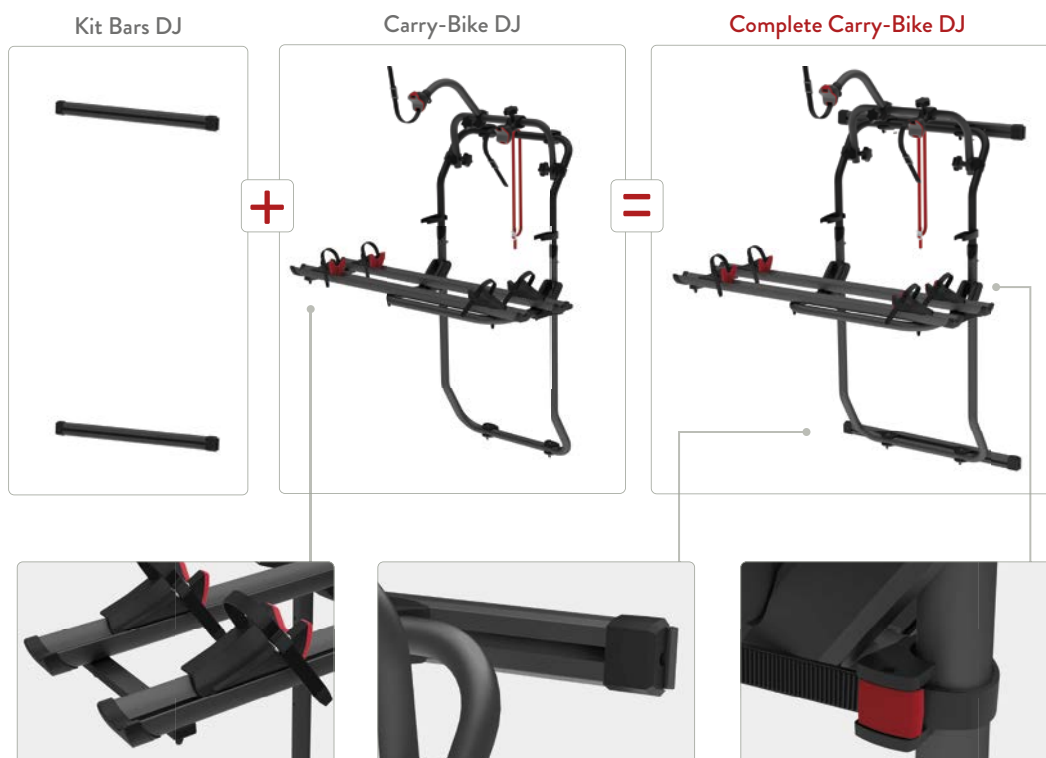

Serie DJ

voor 2 gewone fietsen

Modulaire fietsendrager geschikt voor de montage op verschillende voertuigen. Voor de Ducato, Sprinter en Crafter zijn er voertuigspecifieke kits verkrijgbaar.

Specificaties:

- Aluminium fietsendrager
- Optioneel verkrijgbaar Deluxe ladder, voor de linker achterdeur
- Ook verkrijgbaar in geanodiseerd aluminium
- Staat de montage van de goot op 3 standen toe; standaard, gemiddeld en laag; voor de laatste twee moet de kenteken lichtbalk gebruikt worden

Versteigde railsteunbasis

Extra versterking bij het vrijhangende railgedeelte voor meer draagkracht

Gerestyled Fixing-Bar

Nieuw, verfijnd en slanker ontwerp met standaard meegeleverde stofkap

Fixatie van het platform

Voorkomt beweging en vergroot de stabiliteit bij verkeersdrempels of schokken tijdens het rijden

REK POSITIE

Hoge montage - standaard

Midden montage*

Lage montage*

MODULARITEIT

Kit Bars DJ			Carry-Bike DJ			Complete Carry-Bike DJ
	Code			Code		
Kit Bars DJ Ducato ≥ 06	08754B01A / 08754B01-	+	Carry-Bike DJ	02096-41A / 02096-41-	=	Carry- Bike DJ Ducato
Kit Bars DJ Sprinter ≥ 06 / Crafter ≥ 06 ≤ 16	08754B02A / 08754B02-		Carry-Bike DJ	02096-41A / 02096-41-		Carry- Bike DJ Sprinter / Crafter
Kit Bars DJ Crafter ≥ 17	08754B03A / 08754B03-		Carry-Bike DJ	02096-41A / 02096-41-		Carry- Bike DJ Crafter
Kit Bars DJ Transit ≥ 14	08754B04A / 08754B04-		Carry-Bike DJ	02096-41A / 02096-41-		Carry- Bike DJ Transit

* Bij zowel midden als lage montage dient een verlichtingsbalk met kentekenplaat gebruikt te worden

WAT KUNT U TOEVOEGEN AAN UW CARRY-BIKE

Bike-Block

- Zie p. 152

Rail

- Zie p. 150

Accessoires

- Zie p. 153