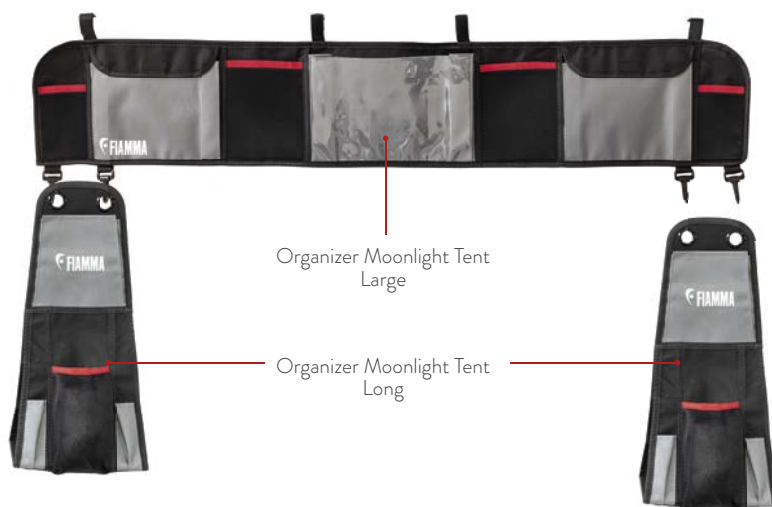

Organizer Moonlight Tent Large / Long

De Large en Long organisers zijn ideaal voor het opbergen van kleding of kleine accessoires en zijn de ideale oplossing om elke kleine ruimte optimaal te benutten. De Large Organiser bevestig je via klittenband, heeft drie handige opbergvakken plus een transparante enveloppe voor tablets/smartphones. De Long organisier heeft vier handige vakken en hangt verticaal op via de oogjes aan de bovenkant.