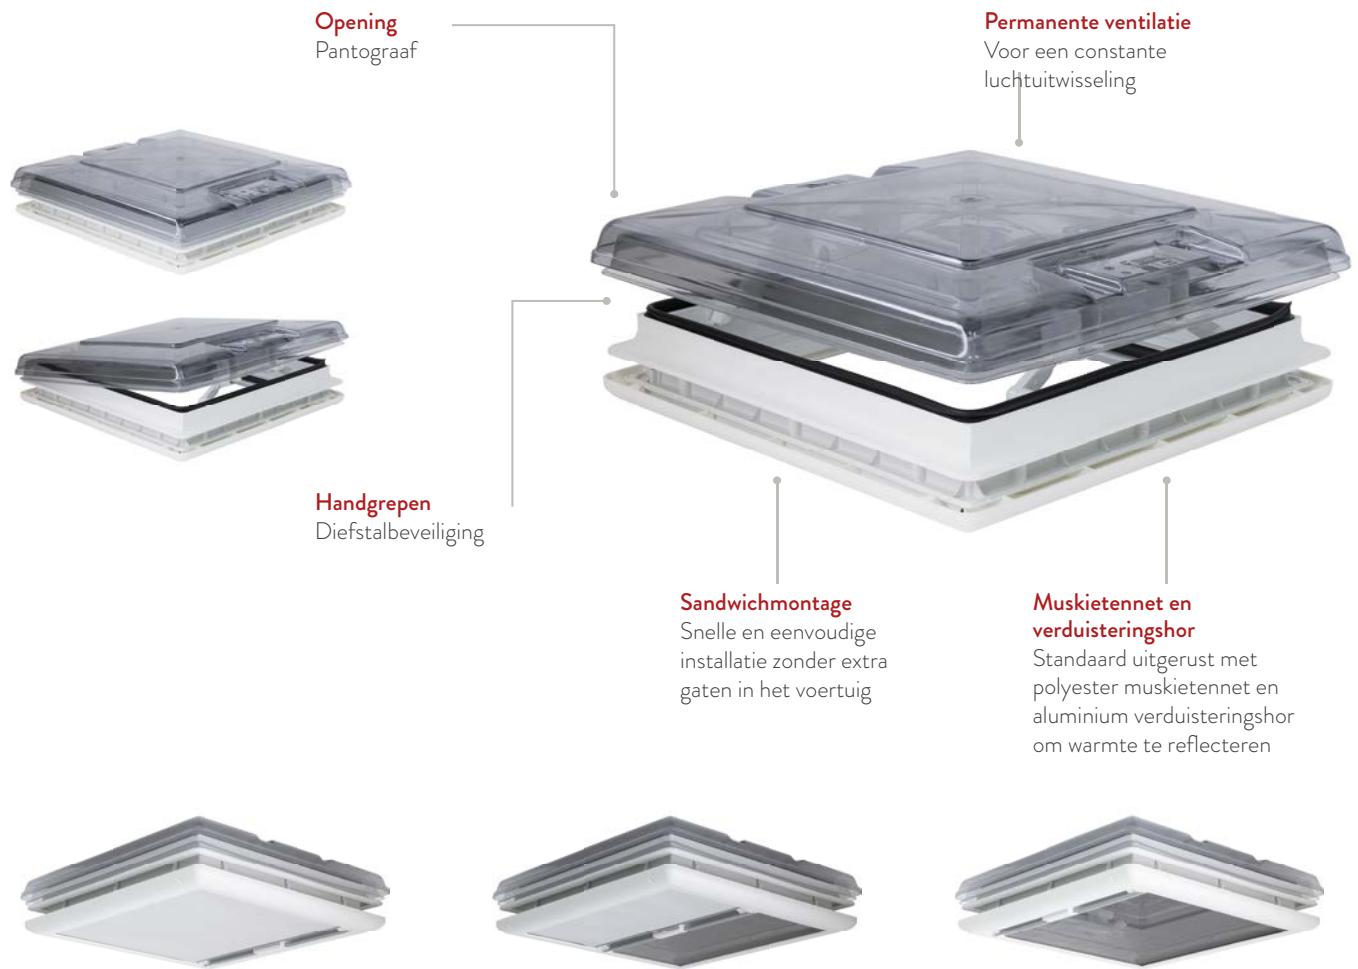

Vent 50

Groot pantograaf dakluik met handige handgrepen. Zorgt voor een constante luchtcirculatie.

Specificaties:

- Intern en extern frame in nieuwe kleur neutraal wit
- 50 x 50 cm
- Deksel verkrijgbaar in 2 afwerkingen: White en Crystal
- Muskietennet en verduisteringshor als standaard

AFWERKING DEKSEL

- White (ondoorzichtig wit)
- Crystal (transparant gerookt)