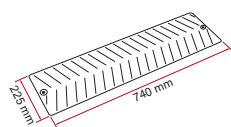

KIES HET MODEL DAT BIJ U PAST

Grip System