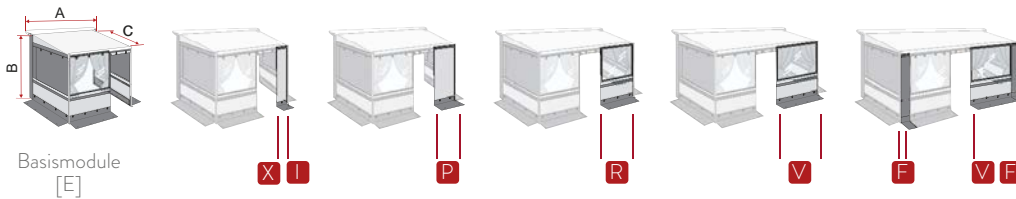

VOOR FIAMMA LUIFELS CARAVANSTORE XL / EVO EN F35pro / F35

A	B	C	Module de base *	Référence Module de base	Prix	Panneau frontal	Référence Panneau frontal	Prix	Conçu pour
250 / 260		225 cm	P. R. CS Light 250 / 260 Van	08764A01-	935,00 €	-	-	-	F35pro 250 F35 260
270	180-220 cm		P. R. CS Light 270 Van	08764A02-	936,00 €	-	-	-	F35pro 270
290		250 cm	P. R. CS Light 290 Van*	08764C01-	961,00 €	-	-	-	F35 290
320						X (30 cm)	08838A01-*	56,00 €	F35 320
280 / 290	240-260 cm		P. R. CS Light 280 / 290 XL / Evo	08764B01-	1.039,00 €	-	-	-	CStore XL 280 / Evo 290
310 / 320						-	-	-	CStore XL 310 / Evo 320
360 / 370						I (50 cm)	08766B01-	56,00 €	CStore XL 360 / Evo 370
410 / 425	240-260 cm	250 cm	P. R. CS Light 310 / 320 XL / Evo [E]	08764B02-	1.046,00 €	P (100 cm)	08766D01-	105,00 €	CStore XL 410 / Evo 425
440 / 450						R (130 cm)	08766F01-	133,00 €	CStore XL 440 / Evo 450
500						V (190 cm)	08766G01-	166,00 €	CStore XL / Evo 500
550						F+V+F (20+190+20 cm)	08766-01- + 08766G01- + 08766-01-	56,00 € + 166,00 € + 56,00 €	CStore XL / Evo 550

* Beschikbaar vanaf maart 2026

WAT KUNT U TOEVOEGEN AAN UW PRIVACY ROOM LIGHT/CS LGHT

Accessoires

- Zie p. 102