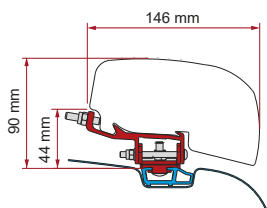

• KIT VW T5 / T6 RAIL

L1 / L2
Met standaard rail

	Hoeveelheid / Lengte	Code	Prijs
Kit VW T5/T6 rail	2x 20 cm	**98655Z165	121,00 €