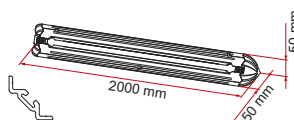

Garage Bars Corner