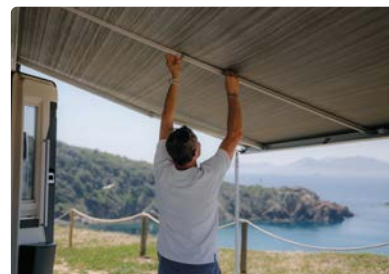

Rafter

Altijd een perfect strak en geruisloos doek? Dat kan, dankzij deze praktische telescoopstang die in lengte verstelbaar is van 145 cm tot 275 cm.

Op welke luifels past het?

F45s/L - F80s/L - F65s/L met verlenging tot 275 cm en lengte 600 cm.