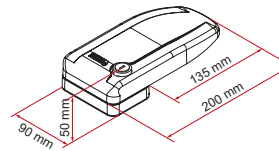

Safe Door Magnum