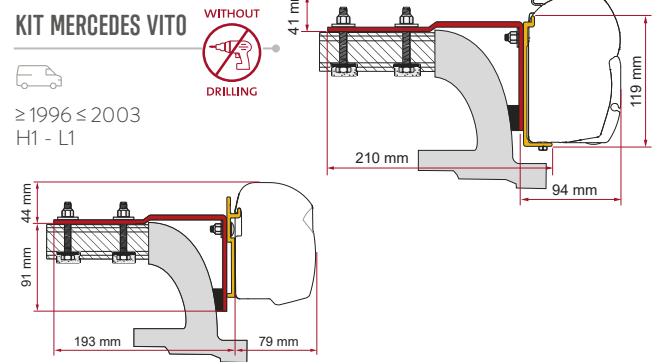

KIT MERCEDES VITO

≥ 1996 ≤ 2003
H1 - L1