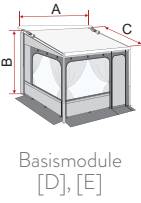

MODELLEN EN AFMETINGEN

* A = [D] 280 cm / [E] 310 cm
C = 250 cm

Basismodule
[D], [E]