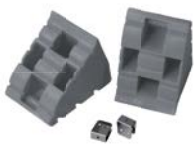

VOEG TOE AAN UW LEVEL

Chock Level

Set van 2 grijze wiggen voor het veilig blokkeren van de wielen tijdens lange stops.