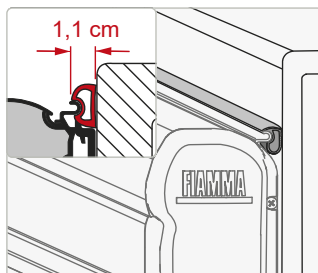

Rain Guard S

Flexibele afdichting voor luifels die met de AS 120-beugel op vlakke wanden worden gemonteerd.