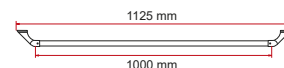

Garage Carry-Rail

	Garage System Standard	Garage System Upgrade	Garage System Support	Garage Box (3 st.)	Kit Garage Wall Brackets	Luggage Bar	Garage Carry-Rail
Code	98655-907	98655-908	98656-772	98655-909	06667-01-	05411-03-	06112-01-
Gewicht	5,7 kg	3,9 kg	0,9 kg	5,6 kg	0,1 kg	0,7 kg	0,5 kg
Lengte	-	-	-	-	-	min 93 cm - max 170 cm	112,5 cm
Prijs	327,00 €	230,00 €	79,00 €	115,00 €	18,60 €	56,70 €	69,70 €