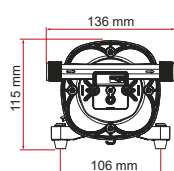

KIES HET MODEL DAT BIJ U PAST

Aqua 8F (7 en 10 litres)