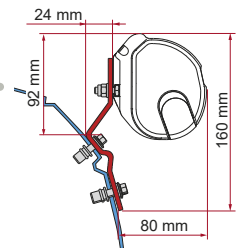

	Hoeveelheid / Lengte	Code	Prijs
Kit VW T4 / VW T4 Lift Roof	2 x 8 cm	98655R111	70,50 €

• **KIT VW T6 KEPLER**

≥ 2014
H1 - L2

	Hoeveelheid / Lengte	Code	Prijs
Kit VW T6 Kepler	2 x 10 cm	98655R033	126,00 €