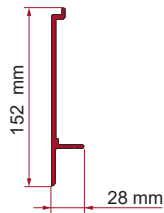

ADAPTER T / U / B / C