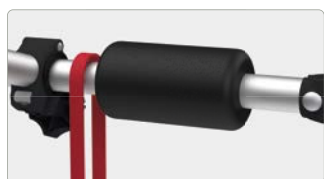

Caravan: voor de achterwand

voor 2 tot 3 fietsen

Dit speciale assortiment fietsendragers is geschikt voor montage op de achterwand van caravans.

Specificaties:

- 2 speciale modellen en één om aan elke behoefte te voldoen
- Aluminium 6060 rek licht en bestendig

Caravan Hobby

Voor montage op de achterwand van Hobby caravans van na 2003, onder het achterrautoprofiel.

Stootkussens

Om uw fietsen te beschermen tegen krassen en schokken