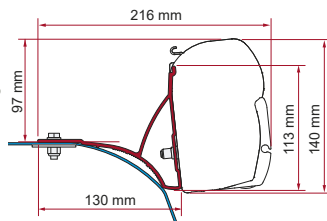

KIT FIAT DUCATO WITH ROOF RACK

≥ 2006
H2 - L2/L3

Citroën Jumper - Peugeot Boxer
≥ 2006

	Hoeveelheid / Lengte	Code	Prijs
Kit Fiat Ducato - Roof Rack	3 x 12 cm	98655-485	90,30 €