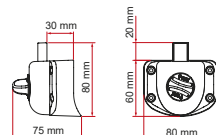

Safe Door Guardian Ducato > 2006 < 2009