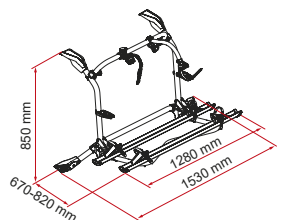

KIES HET MODEL DAT BIJ U PAST

VW T6 Pro

	VW T5 Pro Deep Black	VW T6 Pro Deep Black **
Code	02096M71A*** 02096-71A	02096M08A*** 02094C08A
Gewicht	13,0 kg	13,0 kg
Max. draagvermogen	60,0 kg	60,0 kg
Fietsen	2 / 4 max	2 / 4 max
Fietsgoot	Rail Premium	Rail Premium
Bike-Block	Pro S1 / Pro S3	Pro S1 / Pro S3
Afmeting *	128 x 67 x 85 cm	128 x 67 x 85 cm
Afstand tussen fietsgoot	15 cm	15 cm
Compatibiliteit voertuigen	VW T5 Transporter / Caravelle / Multivan / California (≥ 2003 ≤ 2014)	VW T6 Transporter / Caravelle / Multivan / California (≥ 2014)
Prijs	666,00 € / 613,00 €	666,00 € / 613,00 €

* met het platform met fietsgooten in standaard open positie en bij modellen met minimaal instelbare wielbasis

** T6 Pro-versies compatibel met T6.1

*** Voorgemonteerde versie

WAT KUNT U TOEVOEGEN AAN UW CARRY-BIKE

Bike-Block

– Zie p. 152

Rail

– Zie p. 150

Accessoires

– Zie p. 153