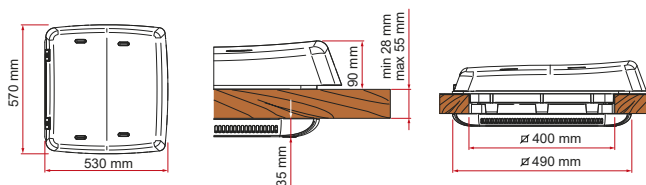

Vent F Pro

Ideaal voor campers, caravans en bestelbusjes, gemotoriseerd met 2 verschillende types Turbo-Vent F kit.

Specificaties:

- Intern en extern frame in kleur neutraal wit
- 40 x 40 cm
- Elegant en gestileerd ontwerp
- Muskietennet en verduisteringshor als standaard
- Motoriseerbaar

CERTIFICERINGEN

MODEL

	Dekselafwerking	Gewicht	Afmeting	Uitwendige afmetingen	Inwendige afmetingen	Binnenlicht	Standaard dakdikte min.-max.	Code	Prijs
Vent F Pro	Crystal	4,7 kg	40 x 40 cm	56,6 x 53,1 x 9,2 cm	49 x 48,6 x 3,5 cm	34,4 x 34,4 cm	2,8 - 5,5 cm	07380-02-	266,00 €