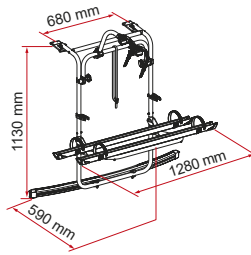

KIES HET MODEL DAT BIJ U PAST

VW Caddy