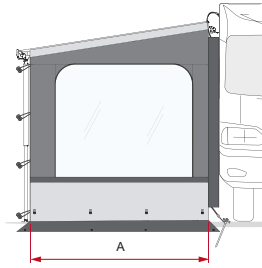

Side W Pro

Geschikt voor

F45s - F43van - F45L - F80s - F80L -
F40van - CaravanStore / Evo -
F35pro / F35

Lengte A

van 190 cm tot 250 cm