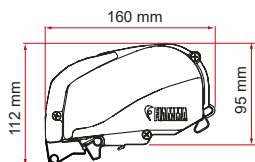

MODELLEN EN AFMETING

BOX

- Polar White
- Deep Black

DOEK

- Royal Grey

F80s Ducato	Lengte A	Lengte B	Uitval C	Schaduw oppervlak	Gewicht	Code Polar White	Code Deep Black	Prijs Polar White	Prijs Deep Black
320	320 cm	308 cm		7,7 m²	29,0 kg	07830N03R	07831N03R	1.269,00 €	1.277,00 €
370	370 cm	358 cm	250 cm	9,0 m²	32,0 kg	07830P03R	07831P03R	1.336,00 €	1.344,00 €
400	400 cm	388 cm		9,7 m²	34,0 kg	07830Q03R	07831Q03R	1.386,00 €	1.398,00 €

Zijn standaard geleverd inclusief installatieset, afdichtingen en cover