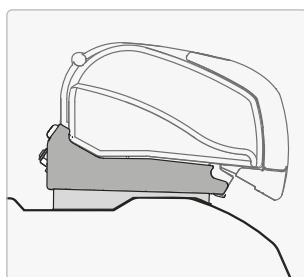

Kit Cover F80s Ducato

Zwarte plastic afdekkingen, speciaal voor F80s Ducato met laag-profiel beugels, voor een betere integratie van de beugel met het voertuig.