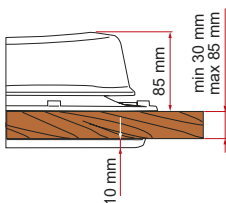

Vent	Turbo-Vent	Turbo-Vent Premium
Code	04329B02- / 04329B02D	03624F02- / 03624F02D	03624H02- / 03624H02D
Dekselafwerking	White / Crystal	White / Crystal	White / Crystal
Gewicht	2,8 kg	4,6 kg	4,6 kg
Afmeting	40 x 40 cm	40 x 40 cm	40 x 40 cm
Uitwendige afmetingen	45,5 x 45,5 x 8,5 cm	45,5 x 45,5 x 8,5 cm	45,5 x 45,5 x 8,5 cm
Inwendige afmetingen	43 x 43 x 1 cm	43 x 43 x 1 cm	43 x 43 x 1 cm
Standaard dakdikte min.-max.	3,0 - 5,0 cm	3,0 - 4,5 cm	3,0 - 5,0 cm
Dakdikte met Kit Extension min.-max.	5,1 - 8,5 cm	4,6 - 8,5 cm	5,1 - 8,5 cm
Voeding	-	12 V	12 V
Absorberend vermogen	-	36 W	36 W
Min. verbruik	-	0,3 A	0,3 A
Max. verbruik	-	3 A	3 A
Maximale luchtstroom	-	35 m³/min	35 m³/min
Prijs	85,20 € / 110,00 €	311,00 € / 335,00 €	344,00 € / 365,00 €