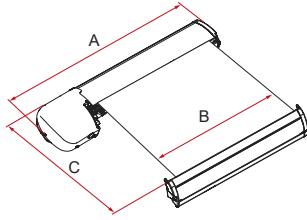

MODELLEN EN AFMETING