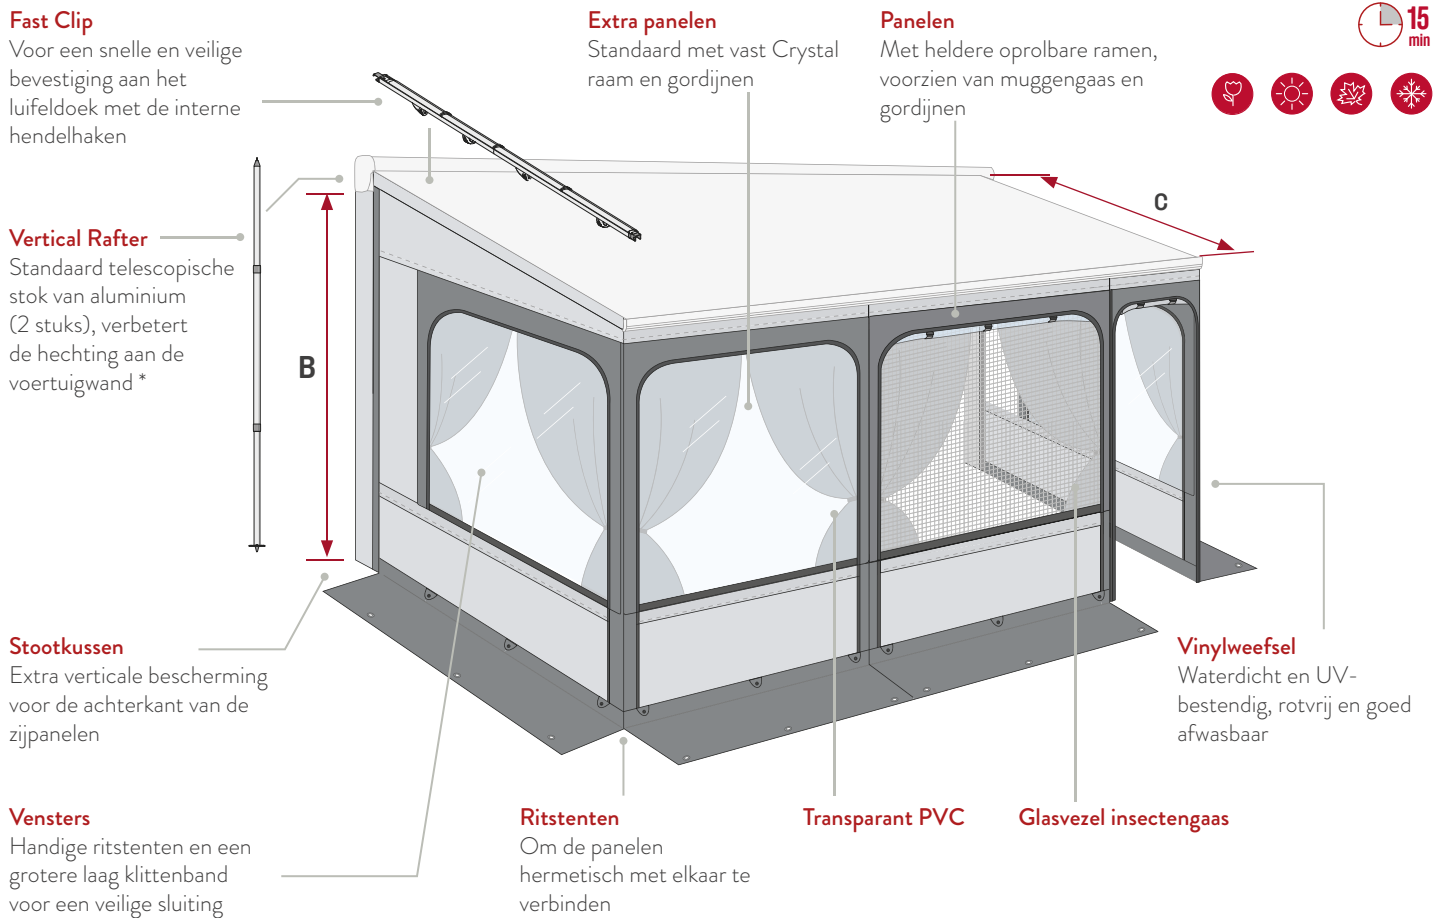

Privacy Room

voor fiamma luifels met lier F45s, F45L, F80s, F80L

Klassieke sluiting geschikt voor elk type seizoen, de optimale oplossing voor middellange en lange verblijven.

Specificaties:

- Basismodules (Van [S], Medium [M], Large [L], [XL] en [XXL]) en een groot assortiment van aanvullende panelen
- Bestaande uit frontpanelen en twee zijpanelen
- Alle ramen zijn standaard voorzien van een Crystal oprolraam, muskietennet en gordijnen
- Portier deze kan aan de linkerkant van het frontpaneel worden geplaatst en gemakkelijk naar de rechterkant ervan worden verplaatst
- Standaardlevering: haringen en Bag (dim. 140x27x40 cm) voor het opbergen van Privacy en stokken (Fast Clip en Vertical Rafter)