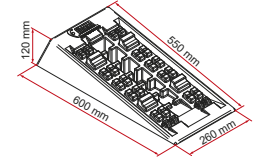

Level System Jumbo

	Kit Level Up Premium*	Kit Level Up Premium S*	Level Up	Kit Level Up	Level Pro	Level System Magnum	Level System Jumbo
Code	97901-058	97901-062	97901-038	97901-059	97901-011	97901-015	97901-016
Kleur	grijs	grijs	grijs	grijs	grijs	geel	geel
Afmeting	83x31x20 cm	68x28x16 cm	57x20x13 cm	57x20x13 cm	43x17x9 cm	50x20x9 cm	60x26x12 cm
Niveau's	3	3	3	3	-	-	-
Max. as gewicht	5,0 t	5,0 t	5,0 t	5,0 t	5,0 t	8,0 t	12,0 t
Overlapping	nee	nee	nee	nee	ja	ja	ja
Gewicht	3,7kg p.st.	2,3kg p.st.	1,45kg p.st.	1,45kg p.st.	0,8kg p.st.	1,3kg p.st.	2,9kg p.st.
Compatibele voertuigen	Campers	Campers Camperbussen	Campers Camperbussen Compacte Buscampers - Suv	Campers Camperbussen Compacte Buscampers - Suv	Caravans Compacte Buscampers	Campers Caravans Camperbussen Compacte Buscampers - Suv	Campers
Chock Level	-	-	●	●	●	●	-
Anti Slip Plate	-	-	●	●	●	●	-
Level Bag Premium	●	-	-	-	-	-	-
Level Bag	-	●	●	●	-	-	-
Level Bag S	-	-	-	-	●	●	-
Level Plate	-	-	●	●	-	-	-
Prijs	108,00 €	78,70 €	35,50 €	49,20 €	23,00 €	37,90 €	79,10 €

* Dit artikel wordt niet te koop aangeboden aan klanten in het Verenigd Koninkrijk en mag niet worden geïmporteerd in het Verenigd Koninkrijk of verkocht aan derden in het Verenigd Koninkrijk.

● Standaard
● Optie