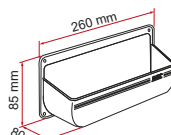

Pocket

Multifunctionele vakjes om uw ruimte beter te organiseren en altijd alles op orde te hebben.

Specificaties:

- Diverse maten beschikbaar
- Eenvoudig te installeren met de meegeleverde schroefjes

KIES HET MODEL DAT BIJ U PAST

Pocket M

	Gewicht	Kleur	Afmetingen	Code	Prijs		Gewicht	Kleur	Afmetingen	Code	Prijs
Pocket Plus M	0,1 kg	grijs	26 x 8,5 x 9 cm	08309-01-	16,20 €	Pocket M	0,1 kg	wit	26 x 8,5 x 8 cm	03177-01-	8,80 €
Pocket Plus L	0,4 kg	grijs	38 x 11,5 x 14 cm	08308-01-	25,40 €	Pocket L	0,1 kg	wit	26 x 16,5 x 8 cm	03178-01-	11,00 €
						Pocket XL	0,3 kg	grijs	38 x 16 x 10 cm	03284-01-	16,90 €