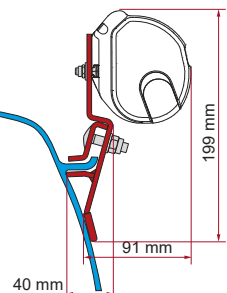

	Hoeveelheid / Lengte	Code	Prijs
Kit VW T3 / T3 Lift Roof	2 x 8 cm	98655R115	97,60 €

• **KIT COMBI RAIL BRACKET**

Ook geschikt voor voertuigen met hefdak

	Hoeveelheid / Lengte	Code	Prijs
Kit Combi Rail Bracket (Rail Brandrup - Vamoose)	2 x 8 cm	** 98655Z154	115,00 €