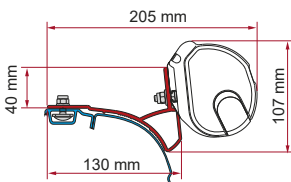

• **KIT VW T5 / T6 MULTIVAN TRANSPORTER**

≥ 2003 - H1 - L1/L2

Voor de Transporter heeft u een rail nodig, deze is verkrijgbaar bij uw VW-dealer

	Hoeveelheid / Lengte	Code	Prijs
Kit VW T5 / T6 Multivan/Transporter	2 x 12 cm	98655R747	97,90 €