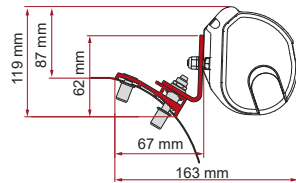

Hoeveelheid / Lengte	Code	Prijs
Kit Stellantis	2 x 20 cm	** 98655Z095	148,00 €