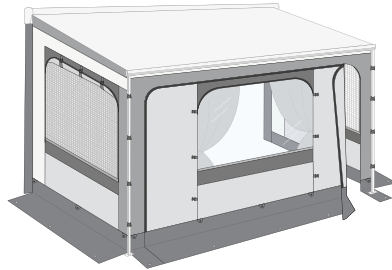

Privacy Ultra Light

Geschikt voor

F45s - F45L - F80s