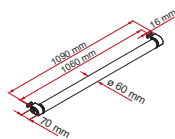

Roller Roof Rail

	Roof Rail	Fixing-Bar Rail	Fixing-Bar Pro L	Roller Roof Rail
Code	05516-01-	98655-075	98655-295	06876-01-
Gewicht	4,7 kg	3,4 kg	1,5 kg	1,5 kg
Prijs	297,00 €	216,00 €	79,90 €	178,00 €