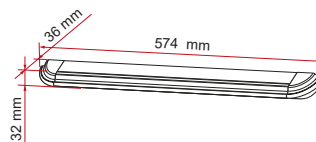

LED Garage Light