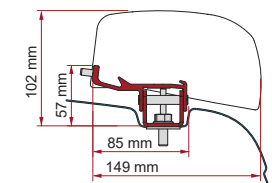

• KIT NV350

≥ 2012 - H1 - L2

Nissan Impendulo / Isuzu Como / Mitsubishi Fuso Canter Van ≥ 2012

	Hoeveelheid / Lengte	Code	Prijs
Kit NV350	1 x 20 cm - 1 x 25 cm	*98655Z194	138,00 €