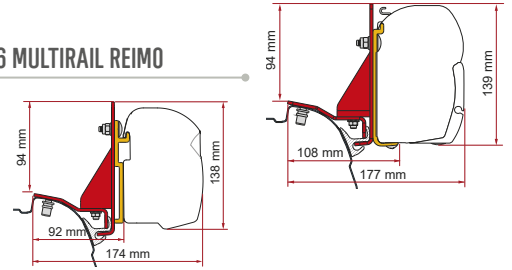

** Voor zowel links als rechtsgestuurde voertuigen

• KIT VW T5 / T6 MULTIRAIL REIMO

≥ 2003
H1 - L1

VW T5 / T6
Transporter /
Caravelle /
Multivan

Ook geschikt voor voertuigen met hef dak

	Hoeveelheid / Lengte	Code	Prijs
Kit VW T5 / T6 Multirail Reimo	2 x 8 cm	** 98655Z156	130,00 €