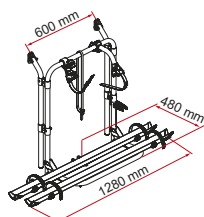

200 D

	200 DJ Ducato < 2006	200 D
Code	02093A65A	02096-16-
Gewicht	9,0 kg	6,9 kg
Max. draagvermogen	35 kg	35 kg
Fietsen	2 max	2 max
Fietsgoot	Rail Premium	Rail Quick Pro
Bike-Block	Pro S 1/ Pro S 2	Pro S 1/ Pro S 2
Afmeting *	128 x 43 x 120 cm	128 x 48 x 90 cm
Afstand tussen fietsgoot	15 cm	15 cm
Compatibiliteit voertuigen	Fiat Ducato II serie / Citroën Jumper I serie / Peugeot Boxer I serie (≥ 2000 ≤ 2006 - H2) Mercedes Sprinter I serie / Mercedes Benz T1N (≥ 1995 ≤ 2006 - H2)	Fiat Ducato I serie / Citroën C25 / Peugeot J5 (≥ 1981 ≤ 1994 - H1/H2) Fiat Ducato II serie / Peugeot Boxer I serie / Citroën Jumper I serie (≥ 1994 ≤ 1999 - H2) Ford Transit MK3 - MK4 - MK5 - MK6 - MK7 (≥ 1987 ≤ 2014 - H1/H2/H3) Ford Transit MK8 (≥ 2014 - H3)
Prijs	558,00 €	331,00 €

* met het platform met fietsgoten in standaard open positie en bij modellen met minimaal instelbare wielbasis

WAT KUNT U TOEVOEGEN AAN UW CARRY-BIKE

Bike-Block

- Zie p. 152

Rail

- Zie p. 150

Accessoires

- Zie p. 153