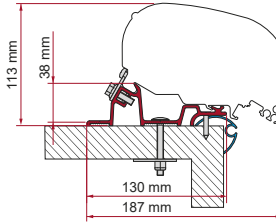

KIT CARAVAN STANDARD

	Hoeveelheid / Lengte	Code	Prijs
Kit Caravan Standard	2 x 50 cm - 2 x 30 cm	98655-657	207,00 €