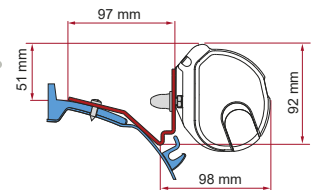

• **KIT FORD CUSTOM CAPLAND / CAPFUN**

$\geq 2015 \leq 2018$

H1 - L2

	Hoeveelheid / Lengte	Code	Prijs
Kit Ford Custom Cap Land / Cap Fun	2 x 12 cm	98655R035	127,00 €