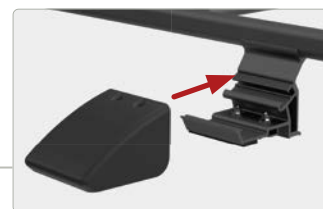

Kit Roof Rail Ducato Extra
Paar extra beugels voor Roof Rail Ducato Maxi XL