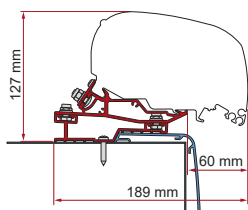

ADAPTER RAPIDO C LINE

Rapido C86, C56, C55, C50

	Hoeveelheid / Lengte	Code	Prijs
Adapter Rapido C Line	340 cm - C56	98655Z120	337,00 €
	400 cm - C50	98655Z121	353,00 €
	425 cm - C55	98655Z122	364,00 €
	450 cm - C86	98655Z123	374,00 €