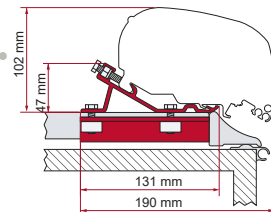

KIT FIXING BAR

Alleen voor gebruik met de beugel Fixing Bar Pro L (98655-295)

	Hoeveelheid / Lengte	Code	Prijs
Kit Fixing Bar	3 x 20 cm	98655-384	128,00 €