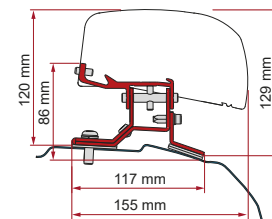

• KIT FORD CUSTOM L2

≥ 2012 ≤ 2023
H1 - L2

	Hoeveelheid / Lengte	Code	Prijs
Kit Ford Custom L2	1 x 22,5 cm - 1 x 20 cm	**98655Z045	242,00 €