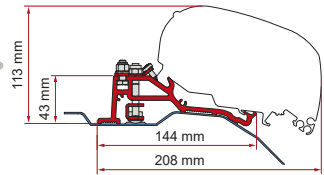

** KIT DUCATO H2 SKYROOF

Beugel vereist als het voertuig is uitgerust met een panoramisch dakraam

	Hoeveelheid / Lengte	Code	Prijs
Kit Ducato H2 Skyroof	3 x 35 cm	98655Z139	172,00 €