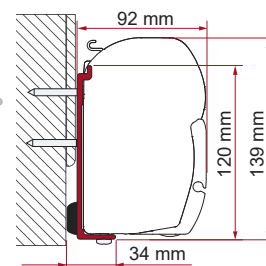

KIT FLEURETTE

	Hoeveelheid / Lengte	Code	Prijs
Kit Fleurette	1 x 8 cm - 2 x 12 cm	98655-082	64,00 €