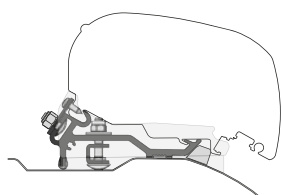

COMPATIBELE VOERTUIGEN

Merk	Model	Jaar	Hoogte H2	Lengte voertuig - L2 F80 320	Lengte voertuig - L3 F80 370	Lengte voertuig - L4 F80 400
Fiat	Ducato III-IV serie					
Citroën	Jumpe II-III serie	≥ 2006	2524 mm	5413 mm	5998 mm	6363 mm
Peugeot	Boxer II-III serie					

WAT U AAN UW FIAMMA F80S KUNT TOEVOEGEN

- Tenten - Zie p. 80
- Wanden - Zie p. 70
- LED - Zie p. 170
- Accessoires - Zie p. 38

CERTIFICERINGEN