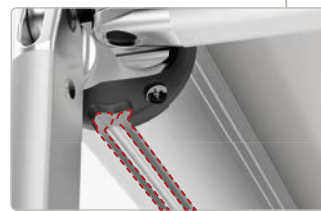

Stevige steunpoten

Voorzien van een betrouwbaar vergrendelsysteem en antislip voetplaten voor extra stabiliteit op (bijna) elke ondergrond

Ingebouwde stokken in de rol

Telescopisch en zeer snel uittrekbaar