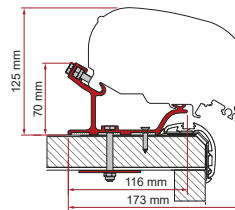

ADAPTER CARTHAGO MALIBU

	Hoeveelheid / Lengte	Code	Prijs
Adapter Carthago Malibu	1 x 340 cm	98655Z083	285,00 €
	1 x 400 cm	98655Z084	324,00 €
	1 x 450 cm	98655Z085	386,00 €
	1 x 490 cm	98655Z086	398,00 €