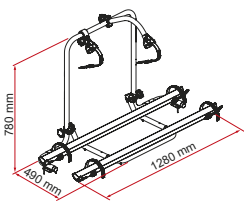

KIES HET MODEL DAT BIJ U PAST

Garage Plus