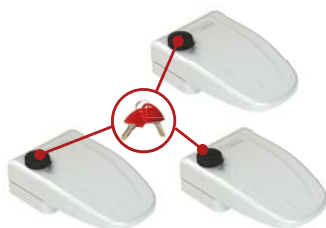

* One Key System
Set van drie veiligheidssloten, Safe Door of Safe Door Frame met gelijksluitende cilinders; makkelijk 1 sleutel voor 3 sloten.