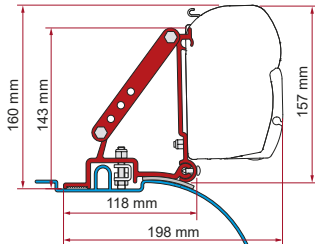

**KIT FIAT DUCATO H2 -
CITROËN JUMPER H2 -
PEUGEOT BOXER H2**

≥ 1994 ≤ 2006
H2 - L2/L3

	Hoeveelheid / Lengte	Code	Prijs
Kit Fiat Ducato H2 Citroën Jumper H2 Peugeot Boxer H2	2 x 8 cm	98655-680	99,20 €