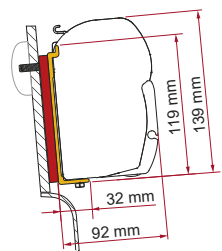

KIT HIGH ROOF ADAPTER WESTFALIA

	Hoeveelheid / Lengte	Code	Prijs
Kit High Roof Adapter Westfalia	2 x 12 cm	98655-317	49,50 €

F80

KIT STANDARD

	Hoeveelheid / Lengte	Code	Prijs
Kit Standard	3 x 20 cm	98655-855	114,00 €