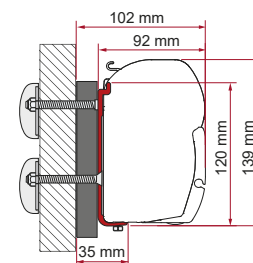

KIT DETHLEFFS GLOBEBUS

Hoeveelheid / Lengte	Code	Prijs
3 x 12 cm	98655-730	91,50 €

Kit Dethleffs Globebus