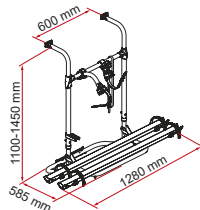

Bovenste koppelingen

Om de fietsendrager aan de achterwand van uw caravan te bevestigen

Bovenstructuur

In hoogte verstelbaar

KIES HET MODEL DAT BIJ U PAST

Caravan Hobby

Caravan Universal

Simple Plus 200