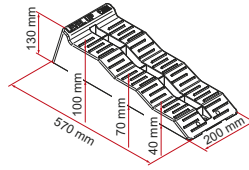

KIES HET MODEL DAT BIJ U PAST

Level Up

	Kit Level Up Premium*	Kit Level Up Premium S*	Level Up	Kit Level Up	Level Pro	Level System Magnum	Level System Jumbo
Code	97901-058	97901-062	97901-038	97901-059	97901-011	97901-015	97901-016
Kleur	grijs	grijs	grijs	grijs	grijs	geel	geel
Afmeting	83x31x20 cm	68x28x16 cm	57x20x13 cm	57x20x13 cm	43x17x9 cm	50x20x9 cm	60x26x12 cm
Niveau's	3	3	3	3	-	-	-
Max. as gewicht	5,0 t	5,0 t	5,0 t	5,0 t	5,0 t	8,0 t	12,0 t
Overlapping	nee	nee	nee	nee	ja	ja	ja
Gewicht	3,7kg p.st.	2,3kg p.st.	1,45kg p.st.	1,45kg p.st.	0,8kg p.st.	1,3kg p.st.	2,9kg p.st.
Compatibele voertuigen	Campers	Campers Camperbussen	Campers Camperbussen Compacte Buscampers - Suv	Campers Camperbussen Compacte Buscampers - Suv	Caravans Compacte Buscampers	Campers Caravans Camperbussen Compacte Buscampers - Suv	Campers
Chock Level	-	-	●	●	●	●	-
Anti Slip Plate	-	-	●	●	●	●	-
Level Bag Premium	●	-	-	-	-	-	-
Level Bag	-	●	●	●	-	-	-
Level Bag S	-	-	-	-	●	●	-
Level Plate	-	-	●	●	-	-	-
Prijs	108,00 €	78,70 €	35,50 €	49,20 €	23,00 €	37,90 €	79,10 €

* Dit artikel wordt niet te koop aangeboden aan klanten in het Verenigd Koninkrijk en mag niet worden geïmporteerd in het Verenigd Koninkrijk of verkocht aan derden in het Verenigd Koninkrijk.

● Standaard
● Optie

VOEG TOE AAN UW LEVEL

Chock Level

Set van 2 grijze wiggen voor het veilig blokkeren van de wielen tijdens lange stops.

Anti Slip Plate

Optionele anti-slip plaat voor verhard terrein.

Level Plate

Gekartelde platen, speciaal ontworpen om gemakkelijk op de bodem van de Level Up Fiamma te bevestigen met de bijgeleverde schroeven: ze verhogen de tractie, waardoor uitglijden op gladde oppervlakken en wegzakken in zachte bodems.

Level Bag / Level Bag S

Polyester tas, wasbaar, voor het opbergen van wiggen na gebruik.