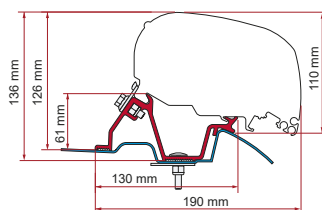

ADAPTER SPRINTER F65EAGLE

	Hoeveelheid / Lengte	Code	Prijs
Adapter Sprinter F65eagle	1 x 400 cm	98655-768	401,00 €
		* 98655Z010	401,00 €