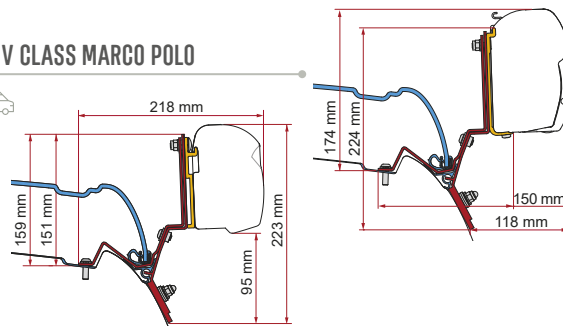

KIT V CLASS MARCO POLO

≥ 2014

H1 - L2 - Niet geschikt voor Marco Polo met elektrisch dak

	Hoeveelheid / Lengte	Code	Prijs
Kit V Class Marco Polo	1 x 12 cm - 1 x 13 cm	98655Z022	252,00 €

KIT RENAULT TRAFIC - OPEL VIVARO - NISSAN NV300 - FIAT TALENTO

≥ 2014

F45s (230/270) - H1 - L1/L2
F43van (270) - H1 - L2

Opel Vivaro B / Vauxhall Vivaro B ≥ 2014 ≤ 2018