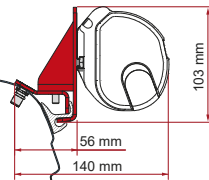

	Hoeveelheid / Lengte	Code	Prijs
Kit VW T3 / T3 Lift Roof	2 x 8 cm	98655R115	97,60 €

• **KIT COMBI RAIL BRACKET**

Ook geschikt voor voertuigen met hefdak

	Hoeveelheid / Lengte	Code	Prijs
Kit Combi Rail Bracket (Rail Brandrup - Vamoose)	2 x 8 cm	** 98655Z154	115,00 €