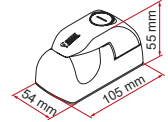

Code	Kleur	Gewicht	Kit Security Lock	Security Grip	Prijs
Security 31	03513-01-	Wit	1,1 kg	●	●	124,00 €
Security 46	03513A01-		1,2 kg	●	●	142,00 €
Security 31 Deep Black	03513-01H	Deep Black	1,1 kg	●	●	127,00 €
Security 46 Deep Black	03513A01H		1,2 kg	●	●	145,00 €
Security S	03513-05-		1,1 kg	●	●	146,00 €
Security 46 Pro	03513-04-	Wit	1,7 kg	●	●	185,00 €
Kit Security Lock	98656-433		0,5 kg	-	-	64,30 €
Security Grip	07093-01-	Zwart	0,4 kg	-	-	8,60 €

Kit Security Lock