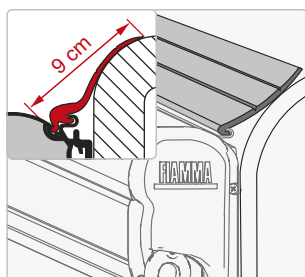

Rain Guard L

Flexibele afdichting om doorsijpelen te voorkomen voor luifels op een afstand van maximaal 9 cm van de wand of op gebogen wanden.