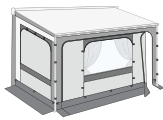

- Zie p. 102

VOOR FIAMMA LUIFELS F45s, F45L, F80s

Privacy Ultra Light Van 260

Privacy Ultra Light 350

Privacy Ultra Light 400

Privacy Ultra Light 450

Privacy Ultra Light 300

	A	B	C	Gewicht	Code	Prijs
Privacy Ultra Light Van 260	260 cm	180-220 cm	200 cm	12,3 kg	07350A01-	1.160,00 €
Privacy Ultra Light 300	300 cm			14,2 kg	07350-01-	1.259,00 €
	320 cm					
Privacy Ultra Light 350	350 cm	230-280 cm	250 cm	15,4 kg	07350-02-	1.297,00 €
	370 cm					
Privacy Ultra Light 400	400 cm			16,6 kg	07350-03-	1.410,00 €
Privacy Ultra Light 450	450 cm			17,8 kg	07350-04-	1.452,00 €