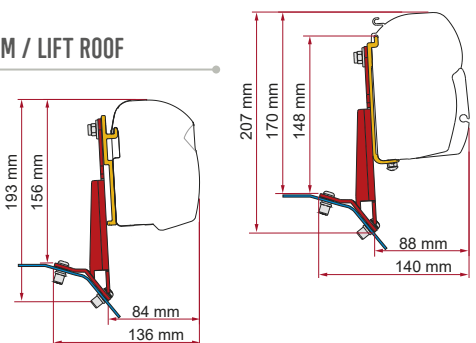

• **KIT FORD CUSTOM / LIFT ROOF**

≥ 2012 ≤ 2023
H1
L1 / L2

Let op: luifel alleen in - of uitdraaien als de schuifdeur gesloten is.

	Quantità / Lunghezza	Code	Prijs
Kit Ford Custom Lift Roof	2 x 12 cm	98655Z169	167,00 €
		*98655Z170	167,00 €