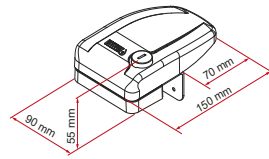

Safe Door Frame / Safe Door Frame 3

	One Key System*	Deurprofiel	Gewicht	Kleur	Code	Prijs
Safe Door	-	-	0,6 kg	wit / grijs / zwart	08021-01- / 08021-01G / 08021-01A	70,70 €
Safe Door 3	●	-	1,7 kg	wit / grijs / zwart	08021-02- / 08021-02G / 08021-02A	204,00 €
Safe Door Frame	-	●	0,5 kg	wit / grijs / zwart	08022-01- / 08022-01G / 08022-01A	73,70 €
Safe Door Frame 3	●	●	1,5 kg	wit / grijs / zwart	08022-02- / 08022-02G / 08022-02A	211,00 €

● Standaard