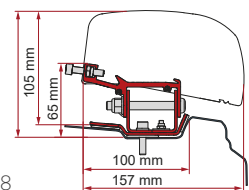

• KIT RENAULT TRAFIC L1

≥ 2014 - H1 - L1
Nissan NV 300 / Fiat Talento ≥ 2014
Opel Vivaro-Vauxhall Vivaro B ≥ 2014 ≤ 2018

	Hoeveelheid / Lengte	Code	Prijs
Kit Renault Trafic L1	2 x 26 cm	**98655Z087	215,00 €