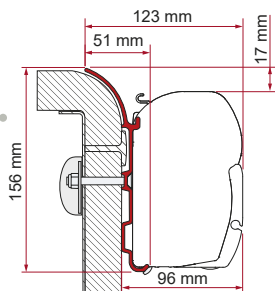

KIT BÜRSTNER

	Hoeveelheid / Lengte	Code	Prijs
Kit Bürstner	2 x 12 cm - 1 x 8 cm	98655-749	131,00 €