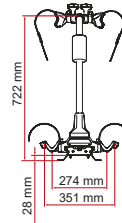

KIES HET MODEL DAT BIJ U PAST