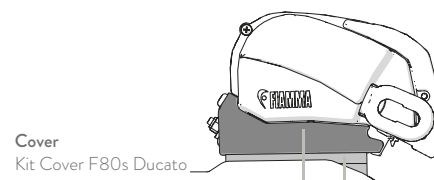

F80s Ducato

Speciale versie van de luifel F80s voor Ducato in de lengtes 320, 370 en 400 compleet met beugels, afdichtingen en afdekkingen.

Specificaties:

- Luifel voor de dakmontage peesprofiel makkelijk bereikbaar
- Zwarte afwerking beugel - Kit Ducato / Citroën Jumper / Peugeot Boxer - Low Profile ≥ 2006 - H2 - L2 / L3 / L4
- Kit Rain Guard Slim, pakking die voorkomt dat water langs de wand van het voertuig loopt
- Kit Cover, afdekkingen voor een betere integratie van de luifel in het voertuigprofiel
- Lengte van 320 tot 400
- Optioneel gemotoriseerd leverbaar (p. 36)