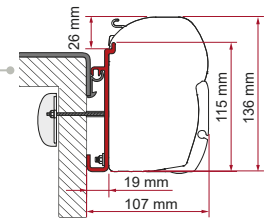

ADAPTER RAPIDO SERIE 7 - 8

Fiat 860F
Fiat Garage 860F,
870F, 890F

	Hoeveelheid / Lengte	Code	Prijs
Kit Rapido Serie 7-8	2 x 8 cm - 1 x 100 cm	98655-222	152,00 €