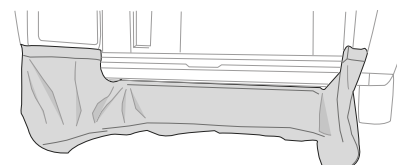

Rear Skirting Ducato

Bevestig het windscherm aan de achterkant van uw voertuig. Perfect in combinatie met Rear Door Cover Ducato.