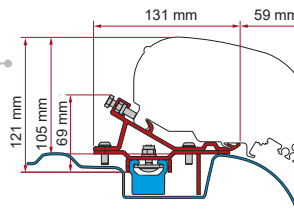

KIT VW CRAFTER - ROOF RAIL

Met Roof Rail
≥ 2017
H3 - L3/L4

Man Tge

	Hoeveelheid / Lengte	Code	Prijs
Kit VW Crafter - roof rail	1 x 20 cm - 1 x 30 cm - 1 x 40 cm	98655Z036	308,00 €