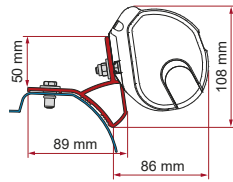

• **KIT RENAULT TRAFIC / OPEL VIVARO / FIAT TALENTO / NV300 / RAPIDO MIRANDE S**

$\geq 2014 \leq 2018$ / H1 - L1/L2 - Opel/ Vauxhall Vivaro B

≥ 2014 / H1 - L1/L2 - Renault Trafic/ Nissan Nv300/ Fiat Talento

≥ 2015 / H1 - L1 - Renault Trafic Dreamer Mirande S/ Campereve Mirande S

	Hoeveelheid / Lengte	Code	Prijs
Kit Renault Trafic / Opel Vivaro / Fiat Talento / NV300 / Rapido Mirande S	2 x 12 cm	98655R020	95,20 €