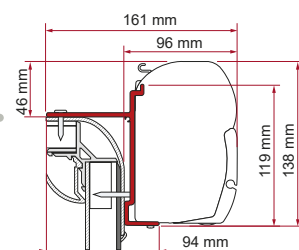

Adapter Hymer S-E Klasse

KIT DETHLEFFS GLOBEBUS

Hoeveelheid / Lengte	Code	Prijs
3 x 12 cm	98655-730	91,50 €

Kit Dethleffs Globebus

KIT PILOTE EXPLORATEUR

Hoeveelheid / Lengte	Code	Prijs
3 x 15 cm	98655-729	85,90 €