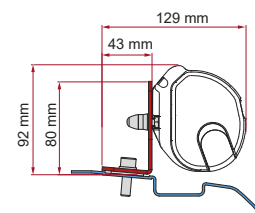

• **KIT NISSAN NV200**

H1 - L1
Nissan NV 200 ≥ 2009 /
Nissan Evalia ≥ 2010 /
Mitsubishi Delica V ≥ 2007

	Hoeveelheid / Lengte	Code	Prijs
Kit Nissan NV200	3 x 8 cm	98655Z026	114,00 €