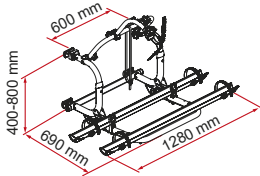

Telescopisch platform
Aluminium, lichtgewicht, ovale buizen, veiliger

Rail Plus
Fietsgoot met een betere torsie- en buigsterkte

STECKMAAT

	Steekmaat A
Pro	80 - 150 cm
Pro C	40 - 80 cm

KIES HET MODEL DAT BIJ U PAST