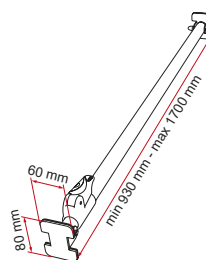

Luggage Bar

	Garage System Standard	Garage System Upgrade	Garage System Support	Garage Box (3 st.)	Kit Garage Wall Brackets	Luggage Bar	Garage Carry-Rail
Code	98655-907	98655-908	98656-772	98655-909	06667-01-	05411-03-	06112-01-
Gewicht	5,7 kg	3,9 kg	0,9 kg	5,6 kg	0,1 kg	0,7 kg	0,5 kg
Lengte	-	-	-	-	-	min 93 cm - max 170 cm	112,5 cm
Prijs	327,00 €	230,00 €	79,00 €	115,00 €	18,60 €	56,70 €	69,70 €