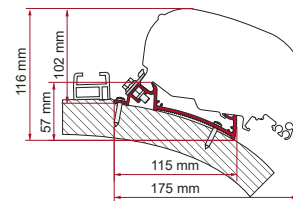

ADAPTER CARTHAGO CHIC RAPIDO 180 - 190

≤ 2014

	Hoeveelheid / Lengte	Code	Prijs
	1 x 340cm	98655Z135	251,00 €
	1 x 400 cm	98655-736	281,00 €
	1 x 450 cm	98655-737	337,00 €
	1 x 490 cm	98655-738	342,00 €
	1 x 550 cm	98655Z130	396,00 €

Adapter Carthago Chic Rapido i80 - i90