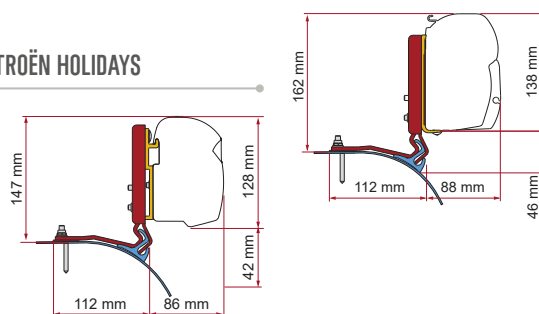

• KIT CITROËN HOLIDAYS

H1 - L1

	Hoeveelheid / Lengte	Code	Prijs
Kit Citroën Holidays	2 x 12 cm	98655Z198	164,00 €