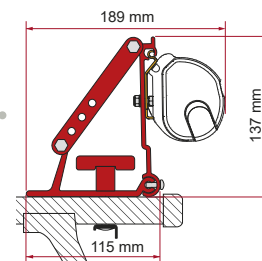

KIT AUTO

Installatie op bagagedragers

	Hoeveelheid / Lengte	Code	Prijs
Kit Auto	2 x 8 cm	98655-310	96,80 €