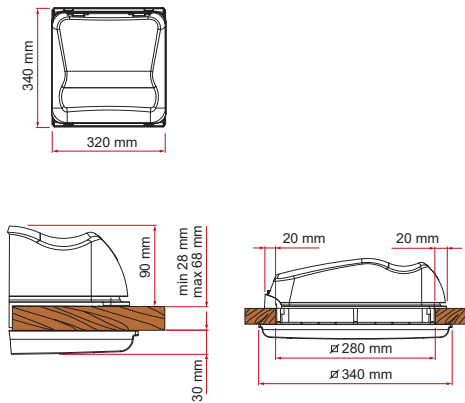

KIES HET MODEL DAT BIJ U PAST