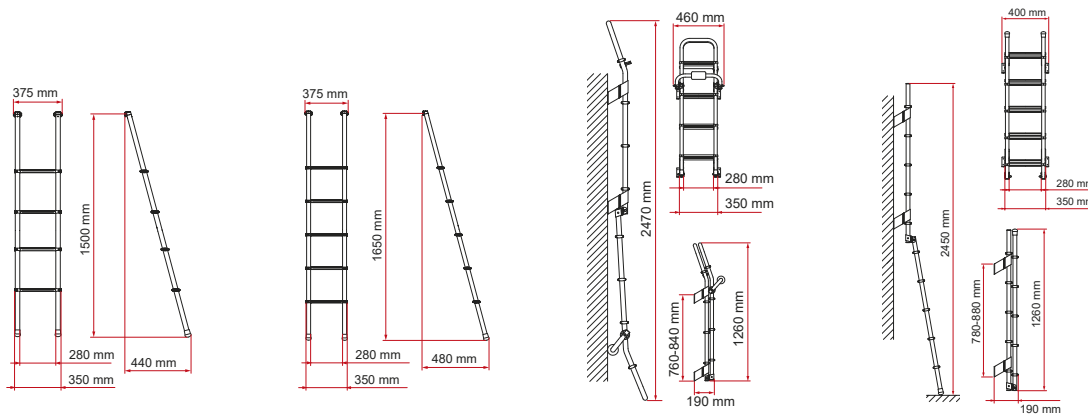

Deluxe 5B

Deluxe 8

Deluxe 5D

KIES HET MODEL DAT BIJ U PAST

Deluxe 4B