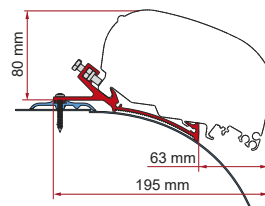

KIT LAIKA KREOS > 2021

≥ 2021

	Hoeveelheid / Lengte	Code	Prijs
Kit Laika Kreos 21	4 x 15 cm	98655Z119	105,00 €