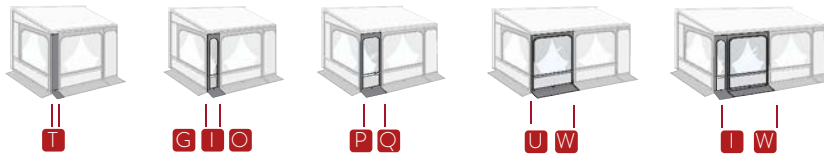

VOOR FIAMMA LUIFELS F45s, F45L

* B = [S] h 180-220 cm / [M] h 225-250 cm / [L] h 251-280 cm