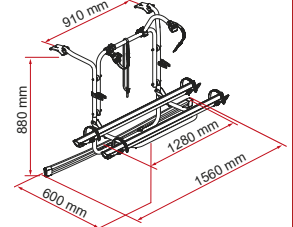

Ford Custom
Deep Black

	Ford Custom V710 / VW Transporter ≥ 2025	Ford Transit Custom Nugget / Nugget Plus (Highroof) Deep Black	Ford Transit	Ford Custom Deep Black
Code	02096-34A	02096B07A	02093A60A	02096B06A
Gewicht	11 kg	9,2 kg	7,1 kg	8,6 kg
Max. draagvermogen	60,0 kg	50,0 kg	50,0 kg	50,0 kg
Fietsen	2 / 4 max	2 / 3 max	2 / 3 max	2 / 3 max
Fietsgoot	Rail Plus	Rail Plus	Rail Quick Pro	Rail Plus
Bike-Block	Pro S1 / Pro S3	Pro S1 / Pro S3	Pro S1 / Pro S3	Pro S1 / Pro S3
Afmeting *	164,5 x 133 x 66,7 cm	156 x 60 x 80 cm	128 x 53 x 150 cm	156 x 60 x 88 cm
Afstand tussen fietsgoot	15 cm	15 cm	15 cm	15 cm
Compatibiliteit voertuigen	Ford Transit / Tourneo Custom met achterklep (≥ 2023 - H1) ook voor modellen met hef dak. VW Transporter / Caravelle (≥ 2025) también para modelos con techo elevable	Ford Transit Custom Nugget / Nugget Plus (≥ 2012 ≤ 2023) verhoogd dak (highroof)	Ford Transit MK3-MK4-MK5-MK6-MK7 (≥ 2000 ≤ 2011 - H1)	Ford Transit / Tourneo Custom met achterklep (≥ 2012 ≤ 2023 - H1) ook voor modellen met hef dak
Prijs	599,00 €	597,00 €	435,00 €	599,00 €

* met het platform met fietsgoten in standaard open positie en bij modellen met minimaal instelbare wielbasis

WAT KUNT U TOEVOEGEN AAN UW CARRY-BIKE

Bike-Block

- Zie p. 152

Rail

- Zie p. 150

Accessoires

- Zie p. 153