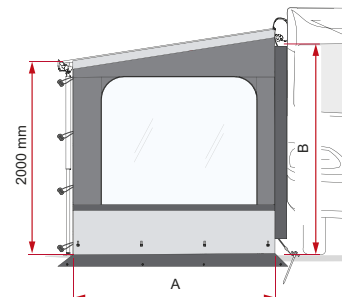

Side

Onze zijpanelen bieden meer privacy en beschermen u tegen wind, regen en zon. Snelle montage, ook aanpasbaar aan luifels van andere merken

Side W Pro

Vinyl zijsluiting met een groot Crystal glasvenster, met grijze vinyl verlengstuk tot aan de grond; rotvrij, anti-UV en afwasbaar.

Geleverd met: aluminium rafter en haringen