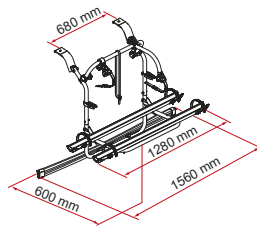

Ford Transit Custom Nugget /
Nugget Plus (Highroof) Deep Black