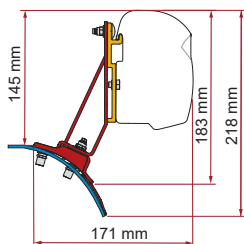

Hoeveelheid / Lengte	Code	Prijs
F43van			
Kit Stellantis	2 x 20 cm	98655A090	147,00 €