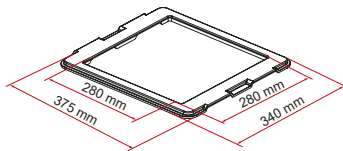

Kit Frame Ducato

Speciaal ontworpen interface om de Vent 28F en Vent 40 dakluiken op de Ducato te kunnen installeren en ze aan te passen aan het oppervlak van het voertuig.

Specificaties:

- Gemaakt van duurzaam ASA materiaal
- Maken installatie mogelijk van de 28 x 28 en 40 x 40 dakluiken op Ducato
- Beschikbaar als opties
- Eenvoudige installatie

MODELLEN

Kit Frame 28 Ducato