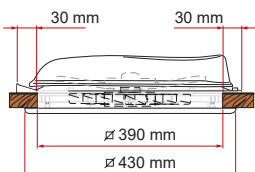

Vent	Turbo-Vent	Turbo-Vent Premium
Code	04329B02- / 04329B02D	03624F02- / 03624F02D	03624H02- / 03624H02D
Dekselafwerking	White / Crystal	White / Crystal	White / Crystal
Gewicht	2,8 kg	4,6 kg	4,6 kg
Afmeting	40 x 40 cm	40 x 40 cm	40 x 40 cm
Uitwendige afmetingen	45,5 x 45,5 x 8,5 cm	45,5 x 45,5 x 8,5 cm	45,5 x 45,5 x 8,5 cm
Inwendige afmetingen	43 x 43 x 1 cm	43 x 43 x 1 cm	43 x 43 x 1 cm
Standaard dakdikte min.-max.	3,0 - 5,0 cm	3,0 - 4,5 cm	3,0 - 5,0 cm
Dakdikte met Kit Extension min.-max.	5,1 - 8,5 cm	4,6 - 8,5 cm	5,1 - 8,5 cm
Voeding	-	12 V	12 V
Absorberend vermogen	-	36 W	36 W
Min. verbruik	-	0,3 A	0,3 A
Max. verbruik	-	3 A	3 A
Maximale luchtstroom	-	35 m³/min	35 m³/min
Prijs	85,20 € / 110,00 €	311,00 € / 335,00 €	344,00 € / 365,00 €