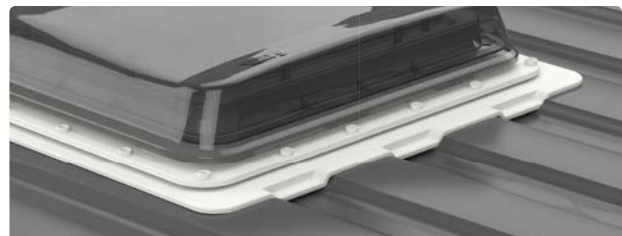

Kit Frame 40 Ducato