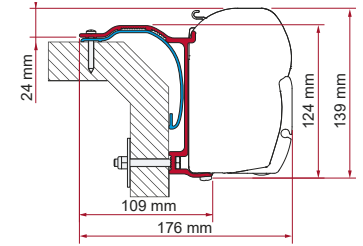

KIT LAIKA X

	Hoeveelheid / Lengte	Code	Prijs
Kit Laika X	3 x 15 cm	98655-761	100,30 €