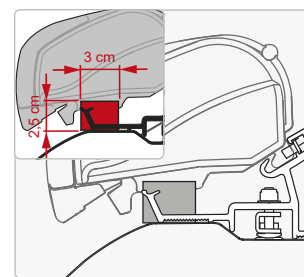

Kit Rain Guard F80

Flexibele afdichting voor dakluifels F80s, F65s en F65L bedekken de volledige ruimte tussen het dak en de luifel. Twee versies beschikbaar: kits van 450 cm en 50 cm. Gemaakt van sterk EPDM.