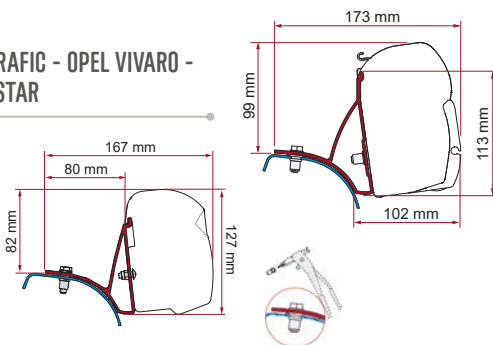

KIT RENAULT TRAFIC - OPEL VIVARO - NISSAN PRIMASTAR

≥ 2001 ≤ 2014

F45s (230/270) - H1 - L1/L2
F43van (270) - H1 - L2

	Hoeveelheid / Lengte	Code	Prijs
F45s			
Kit Renault Trafic - Opel Vivaro - Nissan Primastar	2 x 16 cm	98655-854	101,00 €
F43van			
Kit Renault Trafic - Opel Vivaro - Nissan Primastar	2 x 16 cm	98655A854	83,00 €