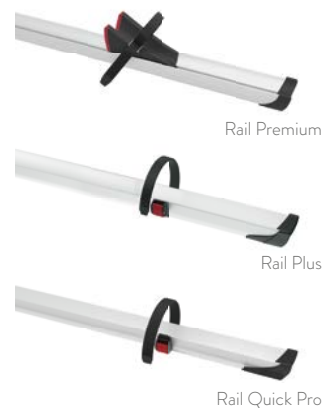

Goten

Drie modellen fietsgoten: robuust, functioneel en veilig.

Quick Lock

Quick-Safe is de veiligheidsband die een veilige en snelle vergrendeling van het wiel aan de wielgoot garandeert. Handige knop voor snel ontgrendelen.