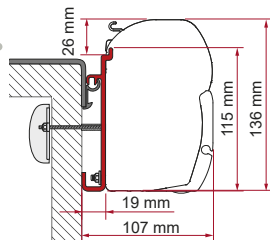

KIT RAPIDO SERIE 9

	Hoeveelheid / Lengte	Code	Prijs
Kit Rapido Serie 9	2 x 8 cm - 2 x 12 cm	98655-223	88,20 €