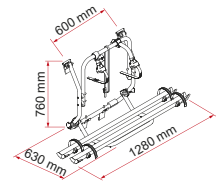

KIES HET MODEL DAT BIJ U PAST

VW T4

VW T4 D

VW T3 (T25)

VW T2

	VW T4	VW T4 D	VW T3 (T25)	VW T2
Code	02094-18A	02096-22-	02094-19A	02093B63A
Gewicht	8,3 kg	7,9 kg	6,5 kg	7,0 kg
Max. draagvermogen	60,0 kg	35,0 kg	50,0 kg	35,0 kg
Fietsen	2 / 4 max	2 max	2 / 3 max	2 max
Fietsgoot	Rail Quick Pro	Rail Plus	Rail Quick Pro	Rail Quick Pro
Bike-Block	Pro S1 / Pro S3	Pro S1 / Pro S2	Pro S1 / Pro S3	Pro S1 / Pro S2
Afmeting*	128 x 54 x 138 cm	128 x 42,5 x 138,5 cm	128 x 68 x 94,5 cm	128 x 63 x 76 cm
Afstand tussen fietsgoot	15 cm	15 cm	15 cm	15 cm
Compatibiliteit voertuigen	T4 (≥1990 ≤2003) ook voor modellen met hefdak	Versies voor dubbele achterdeur. T4 (≥1990 ≤2003)	T3 (≥1979 ≤1990) ook voor modellen met hefdak	T2 (≥1967 ≤1979) T2 Westfalia
Prijs	438,00 €	465,00 €	382,00 €	362,00 €