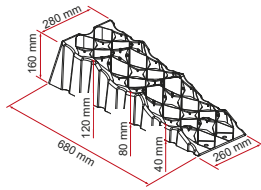

Level System Jumbo

Ideaal nivelleersysteem voor grotere campers met dubbel lucht.

KIES HET MODEL DAT BIJ U PAST

Level Up Premium

Level Up Premium S

Level Up

Level Pro

Level System Magnum