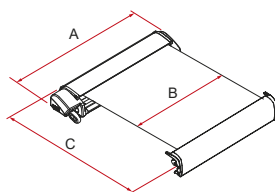

MODELLEN EN AFMETING

BOX

- Polar White
- Deep Black

DOEK

- Royal Grey

F80s Ducato	Lengte A	Lengte B	Uitval C	Schaduw oppervlak	Gewicht	Code Polar White	Code Deep Black	Prijs Polar White	Prijs Deep Black
320	320 cm	308 cm		7,7 m²	29,0 kg	07830N03R	07831N03R	1.269,00 €	1.277,00 €
370	370 cm	358 cm	250 cm	9,0 m²	32,0 kg	07830P03R	07831P03R	1.336,00 €	1.344,00 €
400	400 cm	388 cm		9,7 m²	34,0 kg	07830Q03R	07831Q03R	1.386,00 €	1.398,00 €

Zijn standaard geleverd inclusief installatieset, afdichtingen en cover