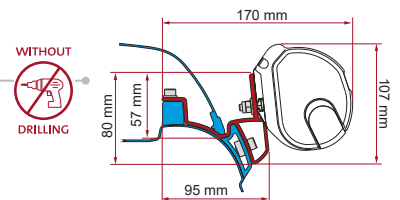

• KIT VW T5 / T6 CALIFORNIA

≥ 2003
H1 - L1

	Hoeveelheid / Lengte	Code	Prijs
Kit VW T5 / T6 California	2 x 12 cm	98655R748	102,00 €