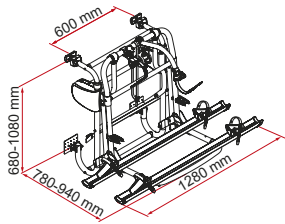

Lift 77

	Motor Lift 77 Motor Lift 77 Deep Black	Lift 77 Lift 77 Deep Black
Code	02096-30- / 02096-30A [Nieuw]	02096-44- / 02096-44A [Nieuw]
Gewicht	17,4 kg	15,6 kg
Max. draagvermogen	60,0 kg	60,0 kg
Fietsen	2 / 4 max	2 / 4 max
Fietsgoot	Rail Premium	Rail Premium
Bike-Block	Pro S1 / Pro S3	Pro S1 / Pro S3
Verticale wielbasis	68 - 108 cm	68 - 108 cm
Horizontale wielbasis	60 cm	60 cm
Afmeting *	128 x 78 x 68 cm	128 x 78 x 68 cm
Afstand tussen fietsgoot	15 cm	15 cm
Easy position	●	●
Prijs	1.136,00 € 1.237,00 €	953,00 € 1.049,00 €

* met het platform met fietsgooten in standaard open positie en bij modellen met minimaal instelbare wielbasis

OPTIONAL - KIT ADAPTER CARRY-BIKE LIFT 77

Adapterset voor installatie van de fietsendrager op voertuigen die al zijn uitgerust met Kit Support Bar.

	Gewicht	Code	Prijs
Kit Adapter Carry-Bike Lift 77	0,15 kg	08724-01-	23,10 €