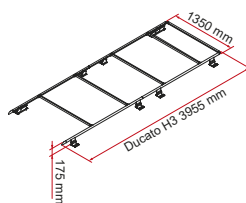

Roof Rail Ducato H3