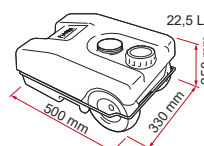

KIES HET MODEL DAT BIJ U PAST

Roll-Tank 23 F

Roll-Tank 40 F

Tank 70

Roll-Tank 23 W

Roll-Tank 40 W

	Roll-Tank 23 F	Roll-Tank 40 F	Tank 70	Roll-Tank 23 W	Roll-Tank 40 W
Code	02428A03A	08307-03A	08306-03-	02428A01-	08307-01-
Gewicht	2,4 kg	3,8 kg	4,4 kg	2,4 kg	3,9 kg
Inhoud	22,5 l	35 l	65 l	22,5 l	35 l
Prijs	77,30 €	137,00 €	131,00 €	72,60 €	155,00 €
	Kit Sanitary Flex	Quick Connection W	Water Cap White [Restyling]	Water Cap Black [Restyling]	
Code	02438A01-	06497-01-	94715-002	94715-001	
Gewicht	0,8 kg	0,2 kg	0,2 kg	0,2 kg	
Prijs	78,80 €	16,90 €	34,60 €	34,60 €	