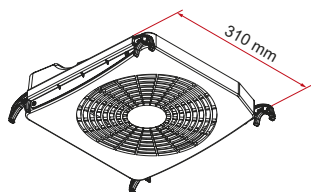

Turbo-Kit

Een extra ventilator, eenvoudig en snel te installeren op bijna alle dakluiken.
Gemakkelijk aan te sluiten op het elektrisch systeem, dankzij de 12Vdc stroomkabel.

Specificaties:

- Kan worden geïnstalleerd op dakluiken van 40 x 40 cm, en van andere merken tot 50 x 70 cm
- Bestaande uit ventilatoreenheid met ventilator en telescopische haken
- Standaard geleverd met Stroomkabel voor de sigarettenaansteker en normale 12 volt kabel, hiermee kan de ventilator ook vrijstaand gebruikt worden op tafel
- Kan ook op batterijen werken

SPECIFICATIES

Polariteitomkering:
van ventilator naar afzuiger