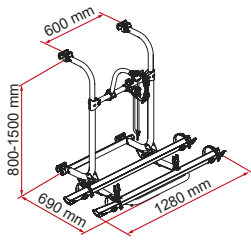

Telescopisch platform
Aluminium, lichtgewicht, ovale buizen, veiliger

Rail Plus
Fietsgoot met een betere torsie- en buigsterkte

STECKMAAT

	Steekmaat A
Pro	80 - 150 cm
Pro C	40 - 80 cm

KIES HET MODEL DAT BIJ U PAST