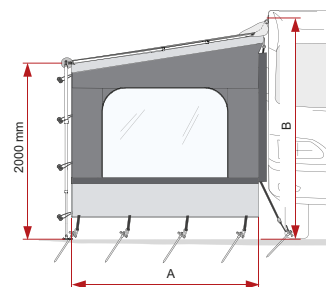

Geleverd met: aluminium rafter en haringen

Side W CaravanStore

Vinyl zijsluiting met een groot Crystal glasvenster, rotvrij, anti-UV en afwasbaar.

Geleverd met: aluminium rafter en haringen

Side Block

Vinyl zijpaneel kan worden gecombineerd met Blocker voorwand. Wasbaar, schimmelvrij en UV-bestendig. Compleet met: aluminium rafter, spankabels en haringen