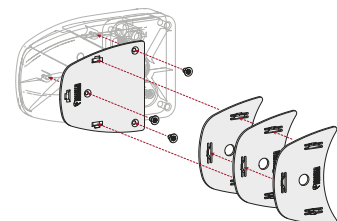

ACCESSOIRES

Kit Spacer Safe Door >2017

Kit van vulplaten om de ruimte tussen het Safe Door-slot en de wand te verkleinen, om deze aan te passen aan de vorm van de Safe Door-familie. Verkrijgbaar in de kleuren: wit, grijs en zwart.

	Gewicht	Code - Wit	Code - Grijs	Code - Zwart	Prijs
Kit Spacer Safe Door > 2017	0,1 kg	08230-01-	08230-01G	08230-01A	13,40 €