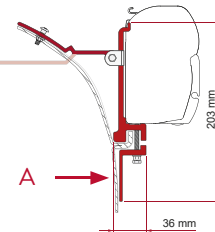

KIT VAN

Voor luifels tot 3,50 m

Zowel beugel A als B zijn meegeleverd

H1-H2
Peugeot J5
Citroën C25
Fiat Ducato ≤ 1994

Ford Transit ≤ 2014 - H2
Mercedes Sprinter 208
DKB

	Hoeveelheid / Lengte	Code	Prijs
Kit Van	2 x 8 cm	98655-017	128,00 €