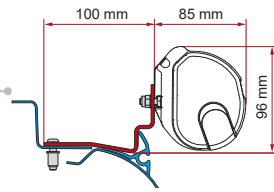

	Hoeveelheid / Lengte	Code	Prijs
Kit Campérève Cap Road	2 x 12 cm	** 98655Z151	69,10 €

• KIT VW CADDY MAXI

≥ 2016

H1 - L1

	Hoeveelheid / Lengte	Code	Prijs
Kit VW Caddy Maxi	2 x 8 cm	** 98655Z096	102,00 €

• KIT STELLANTIS