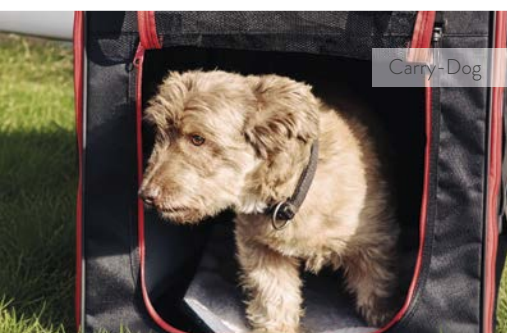

KIES HET MODEL DAT BIJ U PAST

	Gewicht	Afmeting	Aantal vakjes	Triple fixing*	Functie	Code	Prijs
Pack Organizer Box	2,8 kg	60 x 36 x 31 cm	-	-	-	08207-01-	78,50 €
Pack Organizer Mix	0,3 kg	ø 28 cm - h 40 cm	-	-	-	08725-01-	50,10 €
Mega Bag Elite	1,2 kg	150 x 35 x 35 cm	-	-	-	08373-01-	187,00 €
Mega Bag Smart L	1,6 kg	195 x 25 x 25 cm	-	-	-	08374A01-	88,70 €
Mega Bag	1,1 kg	140 x 27 x 40 cm	-	-	-	08843-01-	56,70 €
Mega Bag Light	0,6 kg	140 x 25 x 25 cm	-	-	-	08844-01-	43,70 €
Carry-Dog	2,8 kg	75 x 55 x 49 cm	-	-	-	08201-01-	93,70 €
Pack Organizer Toiletry	0,6 kg	30 x 37 x 11 cm / 30 x 11 8x 11 cm	10	-	Opbergtas voor toiletspullen	07515-01-	38,90 €
Fix Organizer	0,1 kg	5, 5x 3 x 1 cm	-	-	-	98655-163	6,50 €

* 3 installatiewijzen: op kabelgoot, met oogjes (schroeven niet meegeleverd), met Fix Organizer (optioneel)