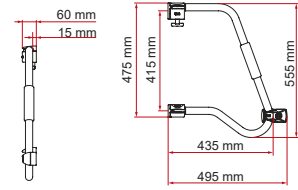

Security 46 Pro