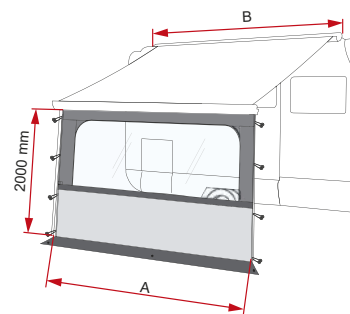

Blocker

Fiamma voorwanden bieden gemakkelijke toegang tot het schaduwrijke gedeelte van de luifel en zorgen voor extra bescherming.

Specificaties:

- Snelle montage
- Ook aanpasbaar aan luifels van andere merken
- Met Crystal venster (Blocker Pro)

Blocker Pro

Voorwand met een groot Crystal venster, met verlengstuk tot aan de grond. Gemaakt van rotvrij, anti-UV, afwasbaar en eenvoudig te monteren vinylweefsel. Geleverd met: haringen en elastieken voor bevestiging