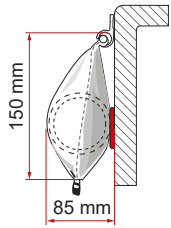

AFMETINGEN BASISMODULE

Basismodule CS XL	A
[D]	280 cm
[E]	310 cm

STEL JE EIGEN CARAVANSTORE EVO ZIP SAMEN

CStore Evo ZIP

MODELLEN EN AFMETINGEN

* A = [D] 280 cm / [E] 310 cm
C = 250 cm

Basismodule
[D], [E]

I