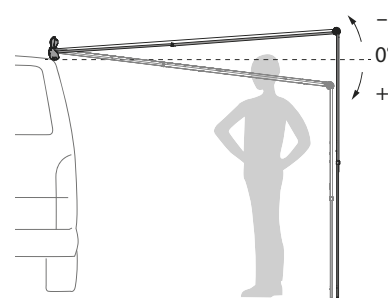

HELLINGSHOEK LUIFEL

Op spanning brengen

Spansysteem met eenvoudige bediening