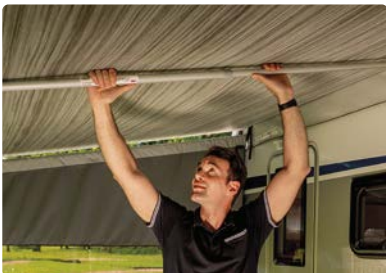

Op welke luifels past het?

F43van 270, F40van en F45s 260.

Rafter CaravanStore / XL

Deze praktische spanstang van geanodiseerd aluminium met een diameter van 30 mm houdt het luifeldoek strak en maakt het geruisloos en winddicht. Hij is in lengte verstelbaar van minimaal 150 cm tot maximaal 250 cm.