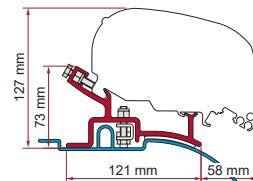

KIT FIAT DUCATO / CITROËN JUMPER / PEUGEOT BOXER H2 - ≤ 06

	Hoeveelheid / Lengte	Code	Prijs
Kit Fiat Ducato / Citroën Jumper / Peugeot Boxer - H2 - ≤ 2006	2 x 20 cm	98655-373	121,00 €