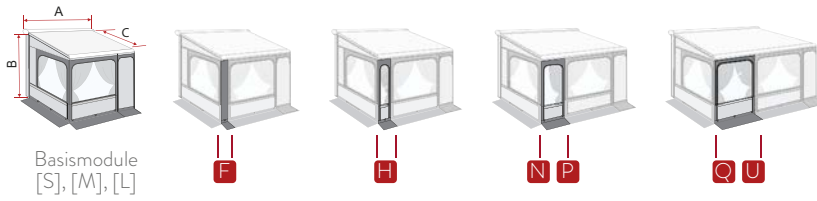

■ VOOR FIAMMA LUIFELS F80S

* B = [S] h 245 cm / [M] h 245-280 cm / [L] h 280 cm