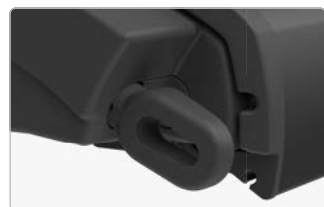

WAT U AAN UW FIAMMA F45EAGLE KUNT TOEVOEGEN

LED
- Zie p. 170

Accessoires
- Zie p. 38

CERTIFICERINGEN

10R-06 0751

F80s

De troeven van deze luifel zijn de dubbele rail aan de voorzijde en de dubbele LED-voorbereiding. Het elegante en minimalistische design past perfect bij de contouren van het voertuig.

Specificaties:

- Knikarmluifel voor de dakmontage peesprofiel makkelijk bereikbaar
- Nieuw draaimechanisme met soepelere werking.
- Nieuwe steunpaalvoet, ontworpen om trillingen en geluid tijdens het reizen (wanneer het zonnescherm ingedraaid is) te verminderen
- 95 soorten speciale beugels beschikbaar (p. 45)
- Optioneel gemotoriseerd leverbaar (p. 36)
- Lengte van 290 tot 450