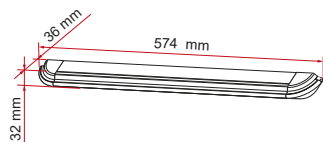

KIES HET MODEL DAT BIJ U PAST

LED Awning Light