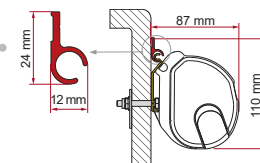

KIT AUTO

Installatie op bagagedragers

	Hoeveelheid / Lengte	Code	Prijs
Kit Auto	2 x 8 cm	98655-310	96,80 €

RAIL

	Hoeveelheid / Lengte	Code	Prijs
Rail	1 x 300 cm	02361-01A	32,30 €
	1 x 400 cm	02361-01C	40,30 €