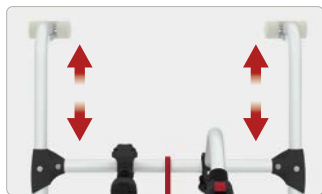

Speciale modellen

voor 2 tot 4 fietsen

Deze fietsendragers zijn ontworpen om te voldoen aan de kenmerken van bepaalde modellen campers, zodat ze op een eenvoudige en veilige manier kunnen worden geïnstalleerd.

Specificaties:

- Gemaakt op Pro, Pro C (met ronde buizen) en CL basis
- Snelle en veilige installatie
- Telescopische profiel van roestvrij staal en aluminium, voor modellen die maximaal 4 fietsen vervoeren
- Aluminium profiel voor modellen die 2/3 fietsen vervoeren

Pro Hymer - Dethleffs

Speciaal voor Dethleffs campers is er een bovenste bevestigingsset beschikbaar die kan worden aangepast aan de standaard gemonteerde beugels op het voertuig.

Telescopisch platform met fietsgoten

Voor het vervoeren van maximaal 4 fietsen

Verstelbare wielbasis

90 - 135 cm