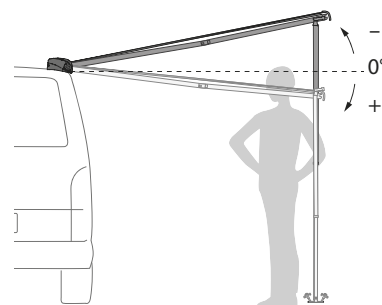

HELLINGSHOEK LUIFEL