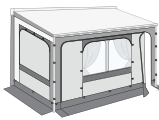

Privacy Ultra Light 450

Privacy Ultra Light 300

	A	B	C	Gewicht	Code	Prijs
Privacy Ultra Light Van 260	260 cm	180-220 cm	200 cm	12,3 kg	07350A01-	1.160,00 €
Privacy Ultra Light 300	300 cm			14,2 kg	07350-01-	1.259,00 €
	320 cm					
Privacy Ultra Light 350	350 cm	230-280 cm	250 cm	15,4 kg	07350-02-	1.297,00 €
	370 cm					
Privacy Ultra Light 400	400 cm			16,6 kg	07350-03-	1.410,00 €
Privacy Ultra Light 450	450 cm			17,8 kg	07350-04-	1.452,00 €