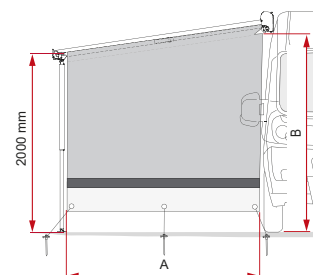

Sun View Side

Zijsluiting van doorschijnend materiaal. Filtert deels het zonlicht.

Geleverd met: aluminium rafter, spankabels en haringen