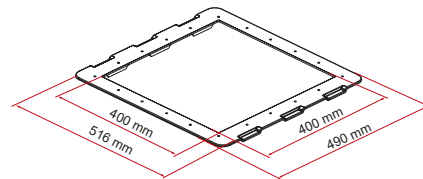

Kit Frame 40 Ducato