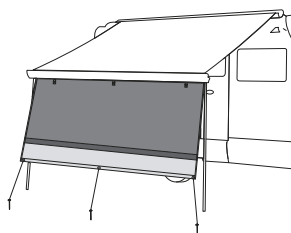

Geschikt voor

F45s - F43van - F45L - F80s - F80L - F40van - CaravanStore / Evo - F35pro / F35

Lengte paneel

van ± 100 cm tot ± 513 cm

Blocker

Geschikt voor

F45s - F43van - F45L - F80s - F80L - F40van - CaravanStore / Evo - F35pro / F35