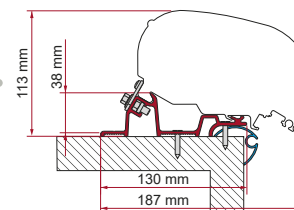

ADAPTER CARAVAN STANDARD

	Hoeveelheid / Lengte	Code	Prijs
Adapter Caravan Standard 320	1 x 320 cm	98655Z178	233,00 €
Adapter Caravan Standard 340	1 x 340 cm	98655Z179	233,00 €
Adapter Caravan Standard 370	1 x 370 cm	98655Z180	259,00 €
Adapter Caravan Standard 400	1 x 400 cm	98655Z181	277,00 €
Adapter Caravan Standard 425	1 x 425 cm	98655Z182	311,00 €
Adapter Caravan Standard 450	1 x 450 cm	98655Z183	311,00 €
Adapter Caravan Standard 500	1 x 500 cm	98655Z184	311,00 €
Adapter Caravan Standard 550	1 x 550 cm	98655Z185	367,00 €
Adapter Caravan Standard 600	1 x 600 cm	98655Z186	367,00 €