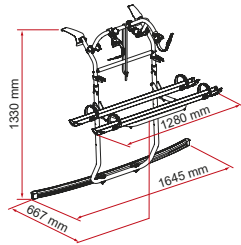

Onderste bevestigingsbalk

Met de ronding gevormd, nieuw ontwerp

Bovenste gevormde beugels

Om op het voertuig te passen

KIES HET MODEL DAT BIJ U PAST

Ford Custom V710 /
VW Transporter ≥ 2025

Ford Transit Custom Nugget /
Nugget Plus (Highroof) Deep Black