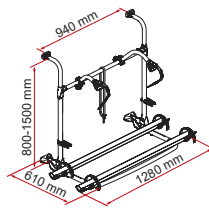

Pro Autotrail