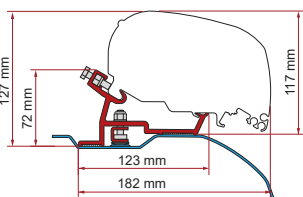

	Hoeveelheid / Lengte	Code	Prijs
Kit Fiat Ducato / Citroën Jumper / Peugeot Boxer Low Profile	2 x 26 cm - 1 x 12 cm	98655Z148	206,00 €

**** KIT FIAT DUCATO / CITROËN JUMPER / PEUGEOT BOXER - H2**

Controleer vóór montage de compatibiliteit met het panoramische frontale dakluik. Adapters compleet met Kit Rain Guard 300 cm