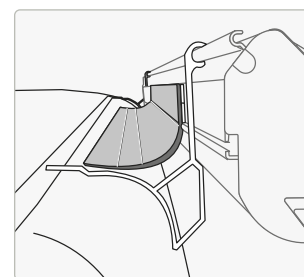

Kit Rain Guard Van

Kit voor F45s, F43van en F35pro / F35 vrijdragende luifels geïnstalleerd op camperbussen op afstand van de wand.
Lengte 300 cm.