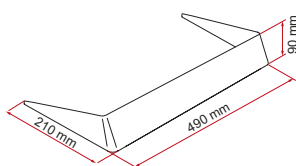

Accessoires

We hebben een reeks accessoires ontworpen om uw Fiamma dakluik nog beter te benutten.

Spoiler Universal

Deze universele spoiler vermindert trillingen en geluid van het dakluik. Kan worden ingekort om te passen in verschillende poorten van 110 tot 28 cm. Installatie met Sika stopverf. Compleet met elegante aërodynamische zijkappen.

Spoiler 40

Voor 40 x 40 Fiamma dakluiken, Installatie met Sika stopverf.

Thermo Vent 40

Dakluikisolatie die de zonnestralen weerkaatst en voorkomt dat er koude lucht binnendringt. Te monteren op alle 40 x 40 cm dakluiken.

Rollo Vent 40

Warmtereflecterende aluminium rolhor voor montage op Vent 40 x 40 cm dakluiken. Permanente ventilatie dankzij de luchtroosters aan de zijkant. Eenvoudige montage zonder te hoeven boren.

MODELLEN

Spoiler 40

	Spoiler Universal	Spoiler 40	Thermo Vent 40	Rollo Vent 40
Code	06289-01-	03585-01-	03650A01-	06310-02-
Gewicht	1,4 kg	0,3 kg	0,1 kg	0,1 kg
Afmeting	28-120 x 20 x 12 cm	49 x 21 x 9 cm	40 x 40 cm	44,5 x 44,5cm
Prijs	37,60 €	25,80 €	16,10 €	48,00 €