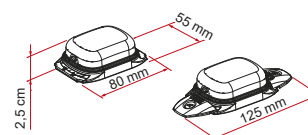

LED Warning Solar

	LED Awning Light [Restyling]	LED Garage Light [Restyling]	LED Warning Solar	LED Sensor Door Light [Restyling]	LED Awning Light Gutter [Restyling]
Code	98655A848	98655A883	98655-885	98655B884	98655A607
Kleur LED	Neutraal wit	Neutraal wit	Knip. rood	Neutraal wit	Neutraal wit
Licht-toon	4000° k	4000° k	-	4000° k	4000° k
Lichthoek	120°	120°	120°	120°	120°
Lumen	270	270	-	270	270
N° LED	COB	COB	6	COB	COB
Voeding	12 V	12 V	2,4 V	12 V	12 V
Vermogen	3 W	3 W	-	3 W	3 W
Verbruik	0,25 A	0,25 A	-	0,25 A	0,25 A
Beschermingsgraad (IP)	IP 65	IP 65	IP 54	IP 65	IP 65
Gewicht	0,4 kg	0,4 kg	0,17 kg	0,5 kg	0,7 kg
Prijs	63,80 €	73,80 €	39,80 €	93,70 €	81,40 €