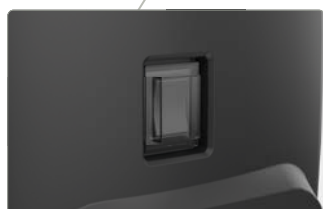

CERTIFICERINGEN - MOTOR LIFT 77

Motor Lift 77

Lift 77

Rail Premium

Met verschuifbare bike-lock steun voor een snellere en meer praktische bevestiging

Bediening (Motor Lift 77)

Via drukknop voor een eenvoudige op- en neergaande beweging