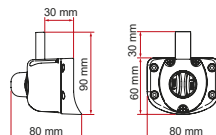

Safe Door Guardian Ducato > 2009