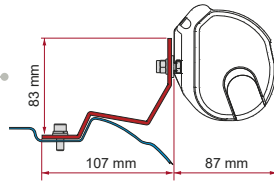

• **KIT MERCEDES VIANO / MARCO POLO / VITO / V CLASS**

H1 - L2

Viano Vito II: $\geq 2003 \leq 2013$

Viano Vito II Marco Polo: $\geq 2003 \leq 2013$ alleen handbediend dak

V Class Vito III - Long: ≥ 2014

	Hoeveelheid / Lengte	Code	Prijs
Kit Mercedes Viano Marco Polo / Vito / V Class	2 x 13 cm	98655R887	107,00 €