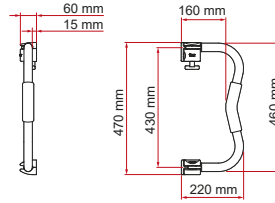

KIES HET MODEL DAT BIJ U PAST

Security S

	Code	Kleur	Gewicht	Kit Security Lock	Security Grip	Prijs
Security 31	03513-01-	Wit	1,1 kg	●	●	124,00 €
Security 46	03513A01-		1,2 kg	●	●	142,00 €
Security 31 Deep Black	03513-01H	Deep Black	1,1 kg	●	●	127,00 €
Security 46 Deep Black	03513A01H		1,2 kg	●	●	145,00 €
Security S	03513-05-		1,1 kg	●	●	146,00 €
Security 46 Pro	03513-04-	Wit	1,7 kg	●	●	185,00 €
Kit Security Lock	98656-433		0,5 kg	-	-	64,30 €
Security Grip	07093-01-	Zwart	0,4 kg	-	-	8,60 €

● Standaard ● Optie