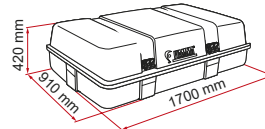

Ultra-Box 3