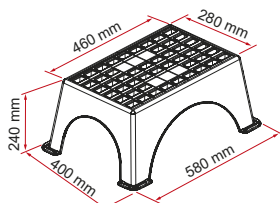

Step Magnum

	Step	Step Magnum
Code	02950-01-	04630-01-
Kleur	grijs	grijs
Gewicht	1,0 kg	1,3 kg
Max. as gewicht	150 kg	200 kg
Prijs	14,00 €	22,60 €

	Step-Mat	Step-Mat Magnum	Clean Step Green	Clean Step Black
Code	06373-01-	06374-01-	04593-01-	04593-01A
Kleur	grijs	grijs	groen	zwart
Gewicht	0,4 kg	0,5 kg	0,2 kg	0,2 kg
Prijs	11,70 €	12,50 €	25,80 €	25,80 €