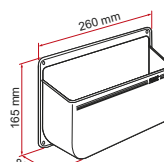

Pocket

Multifunctionele vakjes om uw ruimte beter te organiseren en altijd alles op orde te hebben.

Specificaties:

- Diverse maten beschikbaar
- Eenvoudig te installeren met de meegeleverde schroefjes

KIES HET MODEL DAT BIJ U PAST

Pocket L

	Gewicht	Kleur	Afmetingen	Code	Prijs		Gewicht	Kleur	Afmetingen	Code	Prijs
Pocket Plus M	0,1 kg	grijs	26 x 8,5 x 9 cm	08309-01-	16,20 €	Pocket M	0,1 kg	wit	26 x 8,5 x 8 cm	03177-01-	8,80 €
Pocket Plus L	0,4 kg	grijs	38 x 11,5 x 14 cm	08308-01-	25,40 €	Pocket L	0,1 kg	wit	26 x 16,5 x 8 cm	03178-01-	11,00 €
						Pocket XL	0,3 kg	grijs	38 x 16 x 10 cm	03284-01-	16,90 €