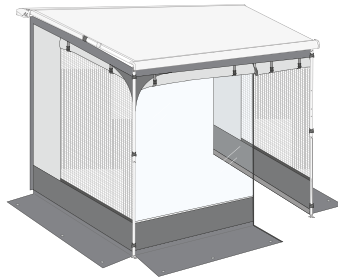

Room Van Premium

Geschikt voor

F43van - F40van