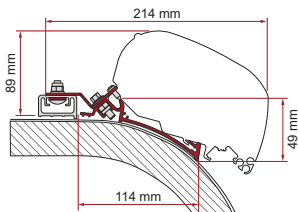

ADAPTER RAPIDO DISTINCTION

	Hoeveelheid / Lengte	Code	Prijs
Adapter Rapido Distinction	1 x 400 cm	98655Z080	311,00 €
	1 x 450 cm	98655Z081	340,00 €
	1 x 490 cm	98655Z082	340,00 €
	1 x 600 cm	98655Z125	406,00 €