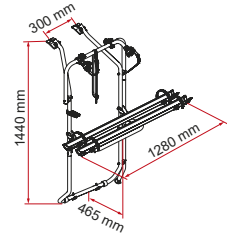

Spansysteem
Om de veiligheid van uw fietsendrager te verhogen

KIES HET MODEL DAT BIJ U PAST

VW Caddy

VW T5

VW T6

VW T5/T6 D

	VW Caddy	VW T5	VW T6	VW T5 D / T6 D VW T5 D / T6 D Deep Black
Code	02096B24-	02096-17-	02096-20-	02096-79- / 02096-79A
Gewicht	11,7 kg	9,1 kg	9,2 kg	7,1 kg
Max. draagvermogen	60 kg	60,0 kg	60,0 kg	35 kg
Fietsen	2 / 4 max	2 / 4 max	2 / 4 max	2 max
Fietsgoot	Rail Plus	Rail Plus	Rail Plus	Rail Plus
Bike-Block	Pro S1 / Pro S3	Pro S1 / Pro S3	Pro S1 / Pro S3	Pro S1 / Pro S2
Afmeting *	138 x 59 x 113 cm	128 x 56 x 145 cm	128 x 56 x 142 cm	128 x 46,5 x 144 cm
Afstand tussen fietsgoot	15 cm	15 cm	15 cm	15 cm
Compatibiliteit voertuigen	VW Caddy / Caddy Maxi ≥ 2016 ≤ 2020	VW T5 Transporter / Caravelle / Multivan / California (≥ 2003 ≤ 2014)	VW T6 Transporter / Caravelle / Multivan / California ≥ 2014)	Versies voor dubbele achterdeur VW T5 (≥ 2003 ≤ 2014) e T6 (≥ 2014) Transporter / Caravelle / Multivan
Prijs	574,00 €	425,00 €	446,00 €	520,00 € / 619,00 €