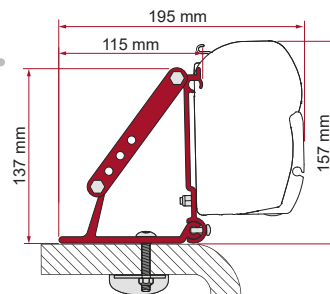

KIT ROOF ADAPTER

	Hoeveelheid / Lengte	Code	Prijs
Kit Roof Adapter	3 x 8 cm	98655-316	109,00 €