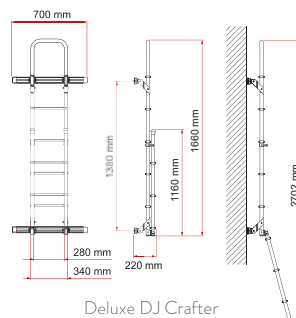

Deluxe DJ Sprinter