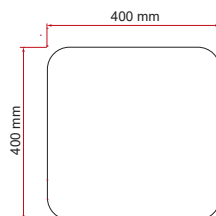

Thermo Vent 40