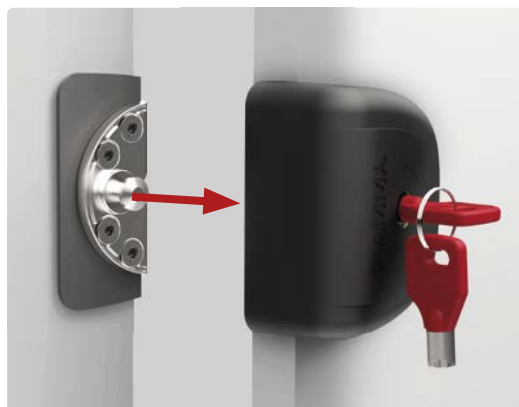

■ GEBRUIK: EENVOUDIGE VOLGORDE VOOR OPENEN EN SLUITEN