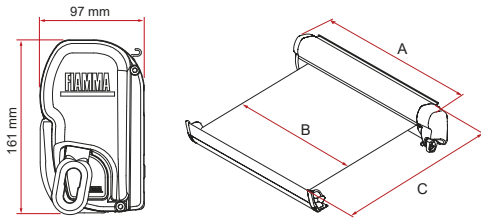

MODELLEN EN AFMETING