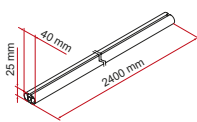

Fixing-Bar Pro L