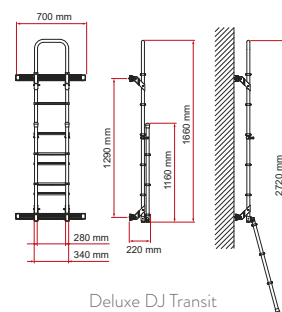

Deluxe DJ Crafter

Deluxe DJ Transit

KIES HET MODEL DAT BIJ U PAST

	Kit Bars Deluxe Sprinter ≥ 06 / Crafter ≥ 06 ≤ 16 [Restyling]	Kit Bars Deluxe Crafter ≥ 17 [Restyling]	Kit Bars Deluxe Transit ≥ 14 [Restyling]	Deluxe DJ
Kleur	Deep Black / Aluminium	Deep Black / Aluminium	Deep Black / Aluminium	Deep Black / Aluminium
Code	08991-03A / 08991-03-	08991-01A / 08991-01-	08991-02A / 08991-02-	02426-22A / 02426-22-
Gewicht	2,2 kg	2,1 kg	2,0 kg	5,5 kg
Aantal treden	-	-	-	8
Opvouwbaar	-	-	-	●
Compatibele voertuigen	Carry-Bike Frame Sprinter / Carry-Bike DJ Sprinter	Carry-Bike Frame Crafter / Carry-Bike DJ Crafter	Carry-Bike DJ Transit	-
Prijs	225,00 € / 202,00 €	225,00 € / 202,00 €	225,00 € / 202,00 €	456,00 € / 324,00 €