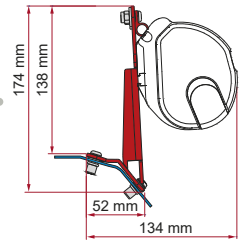

• **KIT FORD CUSTOM LIFT ROOF**

$\geq 2012 \leq 2023$ - H1 L1 / L2

Let op: luifel alleen in- of uitdraaien als de schuifdeur gesloten is

	Hoeveelheid / Lengte	Code	Prijs
Kit Ford Custom Lift Roof	2 x 12 cm	98655Z169	167,00 €
		* 98655Z170	167,00 €