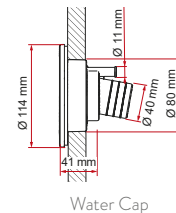

KIES HET MODEL DAT BIJ U PAST

Roll-Tank 23 F

Roll-Tank 40 F

Tank 70

Roll-Tank 23 W

Roll-Tank 40 W

	Roll-Tank 23 F	Roll-Tank 40 F	Tank 70	Roll-Tank 23 W	Roll-Tank 40 W
Code	02428A03A	08307-03A	08306-03-	02428A01-	08307-01-
Gewicht	2,4 kg	3,8 kg	4,4 kg	2,4 kg	3,9 kg
Inhoud	22,5 l	35 l	65 l	22,5 l	35 l
Prijs	77,30 €	137,00 €	131,00 €	72,60 €	155,00 €
	Kit Sanitary Flex	Quick Connection W	Water Cap White [Restyling]	Water Cap Black [Restyling]	
Code	02438A01-	06497-01-	94715-002	94715-001	
Gewicht	0,8 kg	0,2 kg	0,2 kg	0,2 kg	
Prijs	78,80 €	16,90 €	34,60 €	34,60 €	