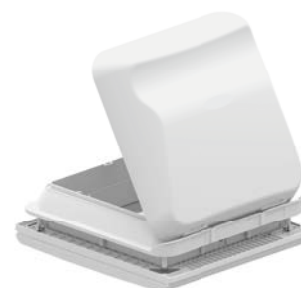

Aerodynamisch

Deksel speciaal ontworpen voor een optimale luchtweerstand en akoestisch comfort

Vent 28F White