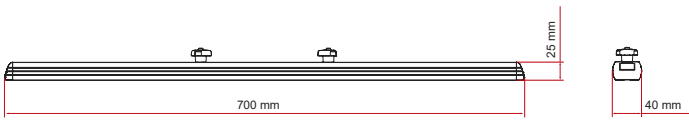

OPTIONAL

Set van 4 speciale Garage Bars voor flexibele positionering