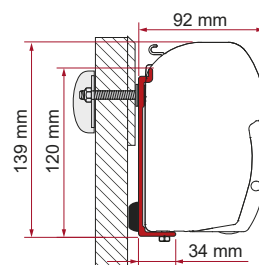

RAIL

	Hoeveelheid / Lengte	Code	Prijs
Rail	1 x 300 cm	02361-01A	32,30 €
	1 x 400 cm	02361-01C	40,30 €

KIT CHALLENGER CHAUSSON

Eden Allegro

	Hoeveelheid / Lengte	Code	Prijs
Kit Challenger Chausson	2 x 8 cm - 1 x 40 cm	98655-258	129,00 €