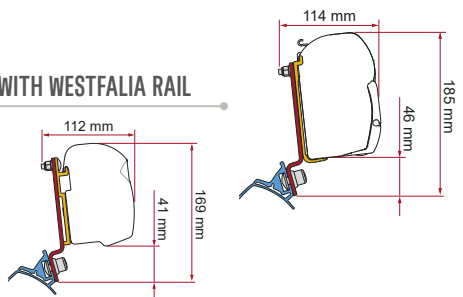

	Quantità / Lunghezza	Code	Prijs
Kit Ford Custom Lift Roof	2 x 12 cm	98655Z169	167,00 €
		*98655Z170	167,00 €

• **KIT STELLANTIS WITH WESTFALIA RAIL**

Ook voor Crosscamp Lite & Full - Opel

DRILLING

	Hoeveelheid / Lengte	Code	Prijs
Kit Stellantis with Westfalia rail	1 x 12 cm - 1 x 14 cm	98655Z199	152,00 €