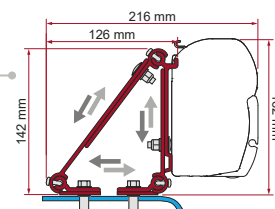

Hoeveelheid / Lengte	Code	Prijs
Kit Multi	1 x 8 cm	98655-011	63,30 €