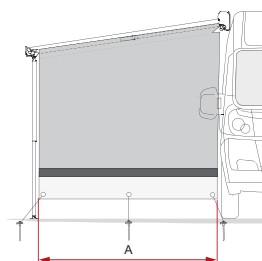

Sun View Side

Geschikt voor

F45s - F43van - F45L - F80s - F80L -
F40van - CaravanStore / Evo -
F35pro / F35

Lengte A

van 190 cm tot 250 cm