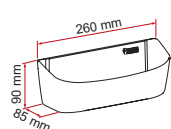

KIES HET MODEL DAT BIJ U PAST

Pocket Plus M