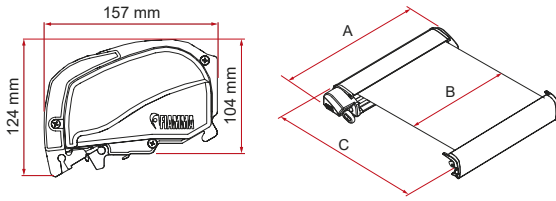

MODELLEN EN AFMETING