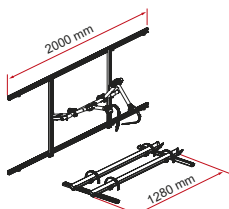

Garage Pack Plus

	Garage Plus	Garage Standard	Garage Pack Plus
Code	02093A78A	02096A54A	98655B911
Gewicht	5,6 kg	4,8 kg	10,5 kg
Max. draagvermogen	60,0 kg	50,0 kg	-
Max. draagvermogen	2 / 4 max	2 / 3 max	2 / 3 max
Fietsgoot	Rail Quick Pro	Rail Quick Pro	Rail Quick Pro
Bike-Block	Pro S 1 / Pro S 3	Pro S 1 / Pro S 3	Pro S D1 / Pro S D2
Afmeting	128 x 49 x 78 cm	128 x 45 cm	-
Prijs	270,00 €	231,00 €	452,00 €

WAT KUNT U TOEVOEGEN AAN UW CARRY-BIKE

Bike-Block – Zie p. 152

Rail – Zie p. 150

Accessoires – Zie p. 153