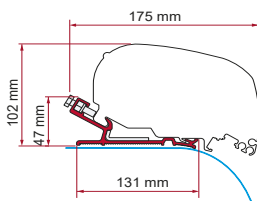

KIT AUTOCRUISE

	Hoeveelheid / Lengte	Code	Prijs
Kit Autocruise	3 x 15 cm	98655-420	100,00 €