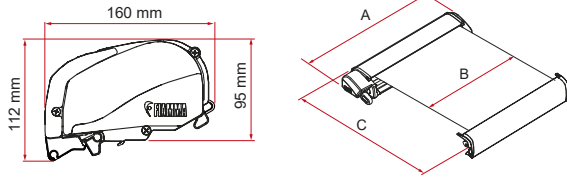

MODELLEN EN AFMETING