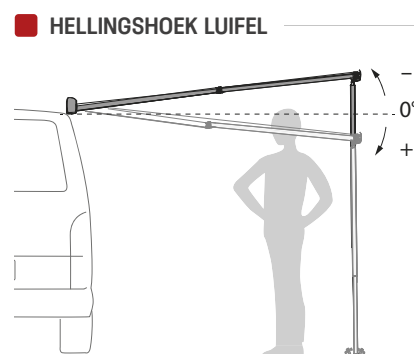

Specificaties:

- Knikarmluifel geschikt voor wandmontage. Het draaimechanisme met magnetische koppeling zit verstopt in de luifelbox en is makkelijk te bedienen met de meegeleverde slinger. Een perfecte luifel voor de compacte buscampers
- De staanders van de luifel kunnen tot maximaal 2,20 m worden verhoogd, zodat je altijd gemakkelijk toegang hebt tot het voertuig en de ruimte onder de luifel optimaal kan benutten
- LED-voorziening in de luifelbox, verzonken voorlijst
- De compacte vorm zorgt ervoor dat, eenmaal geïnstalleerd, de luifel nauwelijks hoger is dan het hefdak
- Lengte 270 en 300
- Geschikt voor voertuigen met hefdak