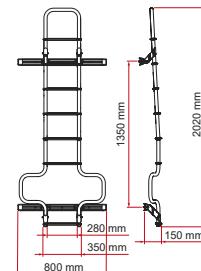

Deluxe DJ Ducato H3

	Deluxe DJ Ducato Deep Black [Restyling]	Deluxe DJ Ducato Deep Black [Restyling]	Deluxe DJ Ducato H3 Deep Black [Restyling]	Deluxe DJ Ducato H3 Aluminium [Restyling]
Kleur	Aluminium	Deep Black	Deep Black	Aluminium
Code	02426A09B	02426-09B	02426A17B	02426-17B
Gewicht	6,5 kg	6,5 kg	6,9 kg	6,9 kg
Aantal treden	6	6	7	7
Max. draagvermogen	100 kg	100 kg	100 kg	100 kg
Compatibele voertuigen	Carry-Bike Frame Ducato / Carry-Bike DJ Ducato	Carry-Bike Frame Ducato / Carry-Bike DJ Ducato	Carry-Bike Frame Ducato / Carry-Bike DJ Ducato	Carry-Bike Frame Ducato / Carry-Bike DJ Ducato
Prijs	557,00 €	484,00 €	581,00 €	496,00 €