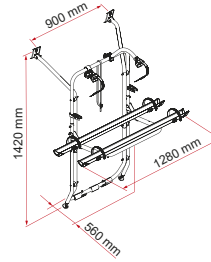

KIES HET MODEL DAT BIJ U PAST

VW T6

	VW Caddy	VW T5	VW T6	VW T5 D / T6 D VW T5 D / T6 D Deep Black
Code	02096B24-	02096-17-	02096-20-	02096-79- / 02096-79A
Gewicht	11,7 kg	9,1 kg	9,2 kg	7,1 kg
Max. draagvermogen	60 kg	60,0 kg	60,0 kg	35 kg
Fietsen	2 / 4 max	2 / 4 max	2 / 4 max	2 max
Fietsgoot	Rail Plus	Rail Plus	Rail Plus	Rail Plus
Bike-Block	Pro S1 / Pro S3	Pro S1 / Pro S3	Pro S1 / Pro S3	Pro S1 / Pro S2
Afmeting *	138 x 59 x 113 cm	128 x 56 x 145 cm	128 x 56 x 142 cm	128 x 46,5 x 144 cm
Afstand tussen fietsgoot	15 cm	15 cm	15 cm	15 cm
Compatibiliteit voertuigen	VW Caddy / Caddy Maxi ≥ 2016 ≤ 2020	VW T5 Transporter / Caravelle / Multivan / California (≥ 2003 ≤ 2014)	VW T6 Transporter / Caravelle / Multivan / California ≥ 2014)	Versies voor dubbele achterdeur VW T5 (≥ 2003 ≤ 2014) e T6 (≥ 2014) Transporter / Caravelle / Multivan
Prijs	574,00 €	425,00 €	446,00 €	520,00 € / 619,00 €

* met het platform met fietsgooten in standaard open positie en bij modellen met minimaal instelbare wielbasis

WAT KUNT U TOEVOEGEN AAN UW CARRY-BIKE

Bike-Block

- Zie p. 152

Rail

- Zie p. 150

Accessoires

- Zie p. 153