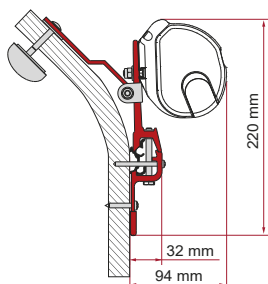

• **KIT CITROËN HOLIDAYS**

H1 - L1

	Hoeveelheid / Lengte	Code	Prijs
Kit Citroën Holidays	2 x 12 cm	98655Z198	164,00 €

KIT ERIBA TOURING

	Hoeveelheid / Lengte	Code	Prijs
Kit Eriba Touring	2 x 8 cm	98655Z009	102,00 €