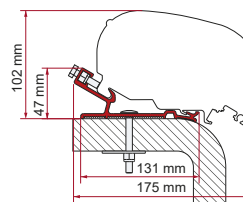

ADAPTER HYMER

	Hoeveelheid / Lengte	Code	Prijs
Adapter Hymer	1 x 290 cm	98655-932	234,00 €
	1 x 320 cm	98655-933	252,00 €
	1 x 340 cm	98655-934	266,00 €
	1 x 370 cm	98655-935	284,00 €
	1 x 400 cm	98655-936	284,00 €
	1 x 450 cm	98655-937	328,00 €
	1 x 490 cm	98655-938	335,00 €
	1 x 550 cm	98655Z132	394,00 €
	1 x 600 cm	98655Z133	394,00 €