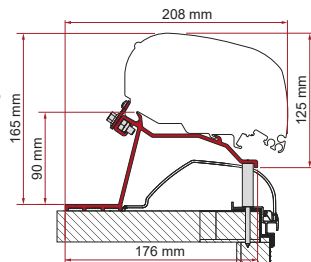

KIT CARAVAN STANDARD

	Hoeveelheid / Lengte	Code	Prijs
Kit Caravan Standard	2 x 50 cm - 2 x 30 cm	98655-657	207,00 €

KIT HOBBY CARAVAN

≥ 2014

	Hoeveelheid / Lengte	Code	Prijs
Kit Hobby Caravan	2 x 27 cm - 2 x 60 cm	98655Z065	231,00 €