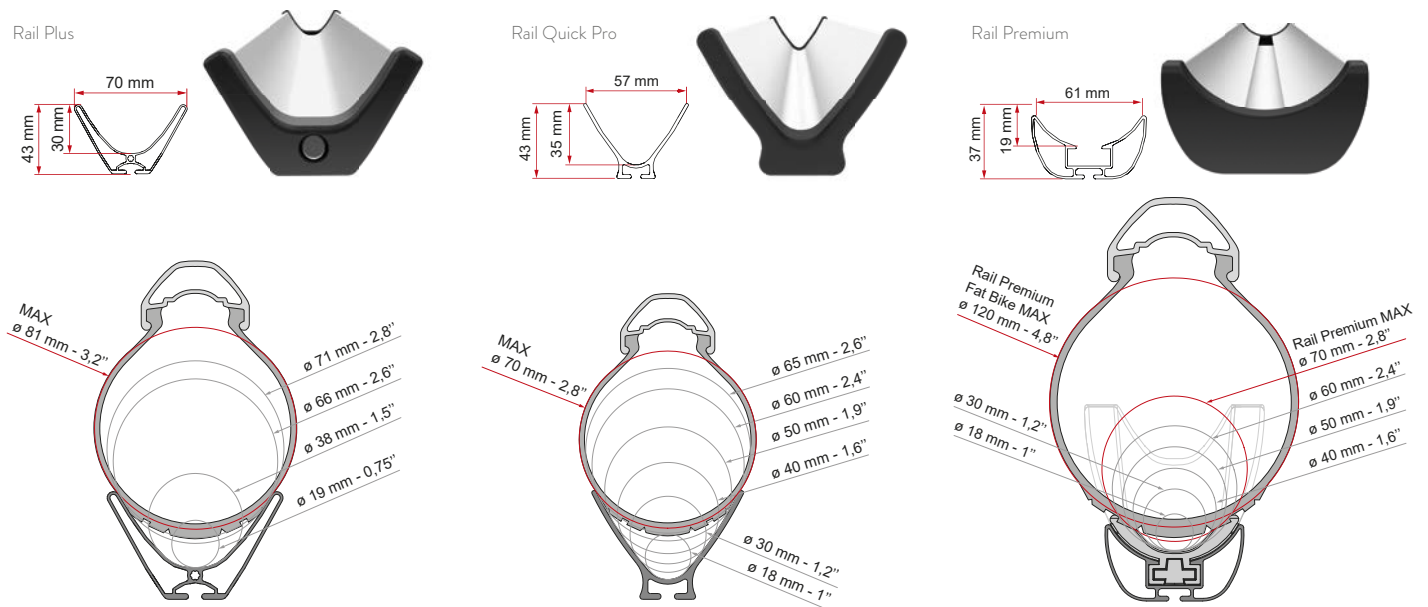

Kit Premium S

Converteer Rail Quick en Premium leidingen naar Premium S. Snelle installatie door demontage van de standaardbevestigingen. Nu kunnen de goten ook horizontaal schuiven, zodat ze passen bij de totale afmetingen van de verschillende fietsmodellen.

Kit Rail Premium 48

Vierde extra goot verdeeld in twee delen voor de Carry-Bike VW T5 Pro en T6 Pro modellen.

Kit Upgrade E-Bike

Als u al een Fiamma Pro serie fietsendrager heeft, kunt u deze met de E-Bike Upgrade Kit ombouwen tot een fietsendrager voor uw elektrische fiets.

KIES HET MODEL DAT BIJ U PAST

	Kleur	Gewicht	Bevestiging	Links-rechts verschuiven	Voorwaarts-achterwaarts verschuiven	Lengte	Code	Prijs
Rail Plus	Geanodiseerd / Deep Black	1,0 kg	Quick Safe	●	●	128 cm	98656N566 / 98656N567	57,60 €
Rail Plus XL	Geanodiseerd / Deep Black	1,1 kg	Quick Safe	●	●	139 cm	98656N588 / 98656N589	65,80 €
Rail Quick Pro	Geanodiseerd / Deep Black	1,0 kg	Quick Safe	●	●	128 cm	98656-993 / 98656M358	54,80 €
Rail Quick C	Geanodiseerd	1,2 kg	Quick Safe	●	●	89-150 cm	98656-369	56,70 €
Rail Premium	Geanodiseerd / Deep Black	1,3 kg	Premium Quick	●	●	128 cm	98656M131 / 98656M150	71,50 € / 77,60 €
Rail Premium XL	Geanodiseerd / Deep Black	1,9 kg	Premium Quick	●	●	139 cm	98656M132 / 98656M153	89,20 €
Rail Premium S *	Geanodiseerd / Deep Black	1,7 kg	Premium Quick	●	●	128 cm	98656M133 / 98656M152	107,00 € / 113,00 €
Rail Premium S Fat Bike *	Geanodiseerd / Deep Black	2,0 kg	Premium Quick	●	●	128 cm	98656M146 / 98656M151	117,00 € / 128,00 €
Kit Premium S *	Deep Black	0,3 kg	-	-	-	-	98656M087 / 98656M147	67,90 € / 76,00 €
Kit Rail Premium 48	Geanodiseerd / Deep Black	1,2 kg	Premium Quick	●	●	47,5 cm	98656M134	39,30 €
Kit Upgrade E-Bike**	Geanodiseerd	5,5 kg	Premium Quick	●	●	128 cm	98656M137	244,00 €