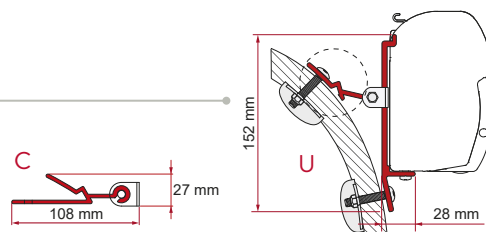

Kit Pilote Explorateur

KIT HYMER S

Hoeveelheid / Lengte	Code	Prijs
3 x 8 cm - 3 x 8 cm	02097-01- (1 pz) + 02437A01- (1 pz)	30,10 € + 19,00 €

Kit Hymer S

• zwarte afwerking

* Rechts gestuurd voertuig

** Voor zowel links als rechtsgestuurde voertuigen