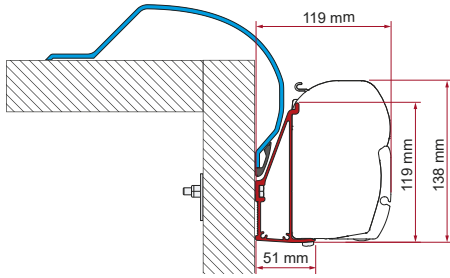

	Hoeveelheid / Lengte	Code	Prijs
Adapter Arca	1 x 400 cm	98655-852	330,00 €

ADAPTER HYMER / VAN B2

*Hymermobile B - Classic B - Klasse - Starline

	Hoeveelheid / Lengte	Code	Prijs
Adapter Hymer / Van B2*	1 x 350 cm	98655-244	239,00 €
	1 x 400 cm	98655-245	272,00 €
	1 x 450 cm	98655-246	333,00 €