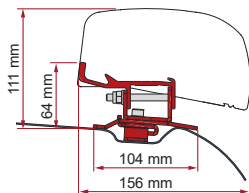

F40van

• ADAPTER STELLANTIS

H1 - L = 4956/9 mm

Opel Vivaro C / Opel Zafira Life / Vauxhall Vivaro Life ≥ 2019
Citroën Jumpy III gen. / Spacetourer / Peugeot Traveller / Peugeot Expert III gen. / Toyota ProAce II / Toyota ProAce Verso ≥ 2016

	Hoeveelheid / Lengte	Code	Prijs
Adapter Stellantis	1 x 260 cm	98655Z110	389,00 €