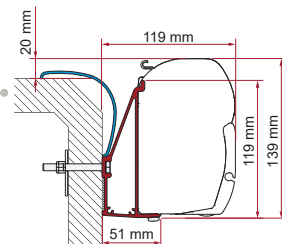

ADAPTER RAPIDO SERIE 6

	Hoeveelheid / Lengte	Code	Prijs
Adapter Rapido Serie 6	1 x 350 cm	98655-895	344,00 €
	1 x 400 cm	98655-896	361,00 €

● zwarte afwerking

* Rechts gestuurd voertuig

** Voor zowel links als rechtsgestuurde voertuigen