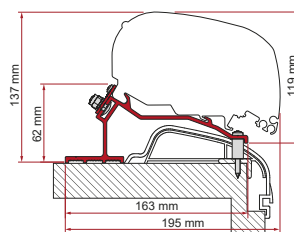

KIT HOBBY PREMIUM & ONTOUR

≥ 2012

	Hoeveelheid / Lengte	Code	Prijs
Kit Hobby Premium & Ontour	2 x 25 cm - 2 x 50 cm	98655Z089	222,00 €