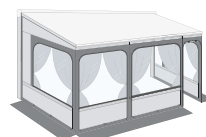

STEL JE EIGEN PRIVACY ROOM SAMEN

Basismodule
[S], [M], [L],
[XL], [XXL]
lengte 300 cm

+

Extra
panelen

=

Privacy Room

VOOR FIAMMA LUIFELS F45s, F45L

* B = [S] h 180-220 cm / [M] h 225-250 cm / [L] h 251-280 cm