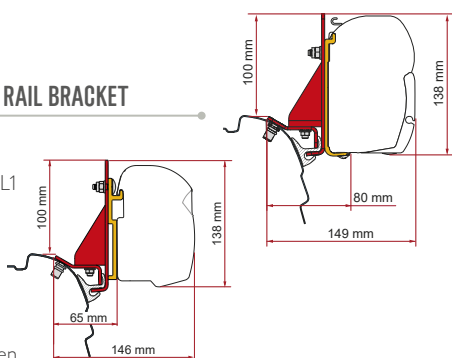

• KIT COMBI RAIL BRACKET

≥ 2003 H1 - L1
VW T5 / T6
Transporter
/ Caravelle /
Multivan

Ook geschikt
voor voertuigen
met hefduk

	Hoeveelheid / Lengte	Code	Prijs
Kit Combi Rail Bracket (Rail Brandrup - Vamoose)	2 x 8 cm	** 98655Z147	100,00 €