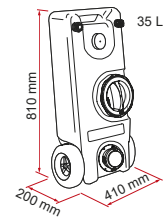

KIES HET MODEL DAT BIJ U PAST

Roll-Tank 23 F

Roll-Tank 40 F

Tank 70

Roll-Tank 23 W

Roll-Tank 40 W

	Roll-Tank 23 F	Roll-Tank 40 F	Tank 70	Roll-Tank 23 W	Roll-Tank 40 W
Code	02428A03A	08307-03A	08306-03-	02428A01-	08307-01-
Gewicht	2,4 kg	3,8 kg	4,4 kg	2,4 kg	3,9 kg
Inhoud	22,5 l	35 l	65 l	22,5 l	35 l
Prijs	77,30 €	137,00 €	131,00 €	72,60 €	155,00 €
	Kit Sanitary Flex	Quick Connection W	Water Cap White [Restyling]	Water Cap Black [Restyling]	
Code	02438A01-	06497-01-	94715-002	94715-001	
Gewicht	0,8 kg	0,2 kg	0,2 kg	0,2 kg	
Prijs	78,80 €	16,90 €	34,60 €	34,60 €	