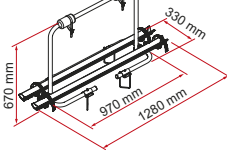

Caravan XL A