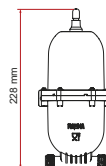

- DM 174/2004
- EU 10/2011
- DM 21/03/1973

Waterpomp

De Aqua 8F-pompen met een inhoud van 7, 10 en 13 liter zijn veilig en betrouwbaar en zorgen voor een constante doorstroming en een hoog debiet in je voertuig.

Specificaties:

- Is uitgerust met een instelbare drukschakelaar (behalve voor het 13L-model)
- 12V uitvoering en uitgerust met 4 kamers voor een hogere waterdoorstroming
- Het filter is klein van formaat en kan afhankelijk van de beschikbare ruimte op de meest geschikte plaats worden geïnstalleerd
- Producten vervaardigd met materialen die voldoen aan de KTW-regelgeving
- Standaard gemakkelijk afwasbaar roestvrijstalen filter

Aqua 8F

Ontworpen voor een constant, hoog debiet. Installeerbaar in elke positie, kan drooglopen zonder schade. Uitgerust met een inwendig membraan uit één stuk om de hydraulische afdichting te garanderen. 4 kamers om een grotere waterdoorstroming te garanderen. Standaard filter. Verkrijgbaar in 7, 10 en 13 liter uitvoeringen.

A20

Esthetische restyling van het A20 expansievat. Het product elimineert de pulserende werking van de pomp en zorgt voor een constante waterstroom in de benodigde hoeveelheid, waardoor het verbruik wordt verminderd. Het interne membraan absorbeert waterslag en zorgt voor een regelmatige stroom aan de uitlaat. Geschikt voor alle Fiamma pompen en pompen van andere merken.

Kit Connection for Aqua 8F / A20

KIES HET MODEL DAT BIJ U PAST

Aqua 8F (13 litres)

A20