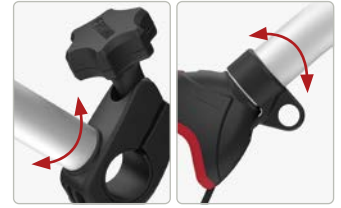

Fietssteun

Voor ronde of ovale buizen
Ø 25 - 100 mm

Veiligheidslus

Om een anti-diefstalkabel te gebruiken bij het beveiligen van fietsen

Bike Block Pro S

360°-rotatie

De klem en de fietskoppeling kunnen 360° draaien