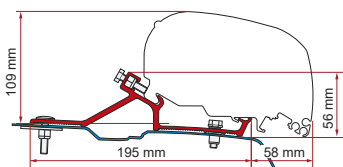

KIT IVECO DAILY H2

≥ 2006 ≤ 2014
 H2 - L2/L3

	Hoeveelheid / Lengte	Code	Prijs
Kit Iveco Daily H2	2 x 15 cm - 1 x 20 cm	98655-733	117,00 €

** KIT RENAULT MASTER H2 ≥ 2010

≥ 2010 - H2 - L2 / L3
 Ook voor Opel Movano en Nissan NV400