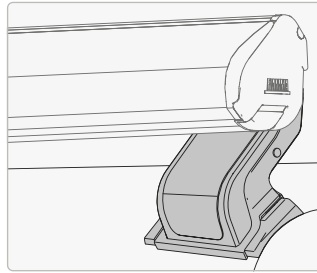

Kit Cover VW Caddy Maxi

Zwarte plastic afdekkingen in combinatie met de beugel Kit VW Caddy Maxi Lift Roof voor F35pro / F35 om de integratie van de beugel met het voertuig te verbeteren.