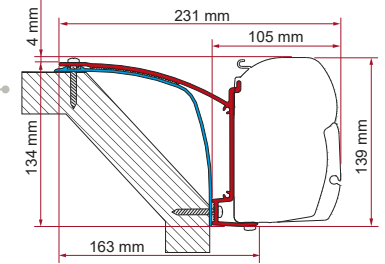

KIT LAIKA X

	Hoeveelheid / Lengte	Code	Prijs
Kit Laika X	3 x 15 cm	98655-761	100,30 €

KIT LAIKA ECOVIP 07

Voor luifels vanaf 4m

	Hoeveelheid / Lengte	Code	Prijs
Kit Laika Ecovip 07	3 x 15 cm	98655-467	110,00 €