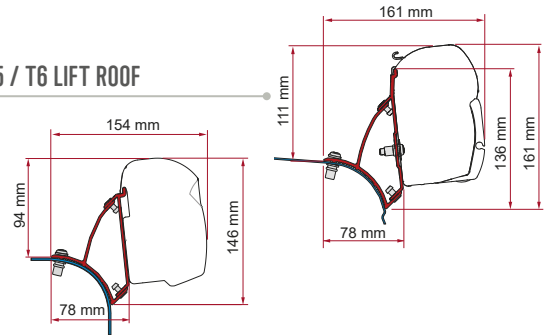

• KIT VW T5 / T6 LIFT ROOF

H1
L1 / L2

	Hoeveelheid / Lengte	Code	Prijs
F45s			
Kit VW T5/T6 Lift Roof	2 x 21,5 cm	98655Z159	109,00 €
		* 98655Z160	109,00 €
F43van			
Kit VW T5/T6 Lift Roof	2 x 21,5 cm	98655A159	109,00 €
		* 98655A160	109,00 €