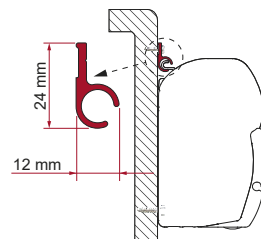

RAIL

	Hoeveelheid / Lengte	Code	Prijs
Rail	1 x 300 cm	02361-01A	32,30 €
	1 x 400 cm	02361-01C	40,30 €