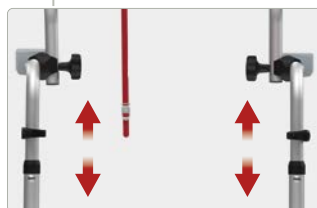

Stoetkussens

Om uw fietsen te beschermen tegen krassen en schokken