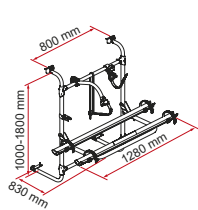

Bovenste koppelingen

Om de fietsendrager aan de achterwand van uw caravan te bevestigen

Bovenstructuur

In hoogte verstelbaar

KIES HET MODEL DAT BIJ U PAST

Caravan Hobby

Caravan Universal

Simple Plus 200