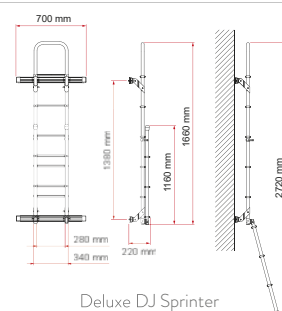

Deluxe DJ

Modulair trap systeem voor verschillende voertuigen. Een trap bestaat uit een voertuigspecifieke kit en een trap. Er zijn kits verkrijgbaar voor Sprinter, Crafter en Transit.

Specificaties:

- Nieuw ontwerp van de bevestigingsstangen, met een eleganter en strakker design en standaard Dust Guard
- Buizen ø 30 mm en dikte 2 mm
- Geanodiseerd of gelakt aluminium
- Voorzien van antislip op de tredes
- Traptrede breedte: 28 cm
- Buitenbreedte: 35 cm

SAMENSTELLING

Kit Bars	Ladder	Complete Deluxe DJ
Kit Bars Deluxe Sprinter ≥ 06 / Crafter ≥ 06 ≤ 16	Deluxe DJ	Deluxe DJ Sprinter / Crafter
Kit Bars Deluxe Crafter ≥ 17	Deluxe DJ	Deluxe DJ Crafter
Kit Bars Deluxe Transit ≥ 14	Deluxe DJ	Deluxe DJ Transit

Max. draagvermogen: 100 kg

KIES HET MODEL DAT BIJ U PAST

	Kit Bars Deluxe Sprinter ≥ 06 / Crafter ≥ 06 ≤ 16 [Restyling]	Kit Bars Deluxe Crafter ≥ 17 [Restyling]	Kit Bars Deluxe Transit ≥ 14 [Restyling]	Deluxe DJ
Kleur	Deep Black / Aluminium	Deep Black / Aluminium	Deep Black / Aluminium	Deep Black / Aluminium
Code	08991-03A / 08991-03-	08991-01A / 08991-01-	08991-02A / 08991-02-	02426-22A / 02426-22-
Gewicht	2,2 kg	2,1 kg	2,0 kg	5,5 kg
Aantal treden	-	-	-	8
Opvouwbaar	-	-	-	●
Compatibele voertuigen	Carry-Bike Frame Sprinter / Carry-Bike DJ Sprinter	Carry-Bike Frame Crafter / Carry-Bike DJ Crafter	Carry-Bike DJ Transit	-
Prijs	225,00 € / 202,00 €	225,00 € / 202,00 €	225,00 € / 202,00 €	456,00 € / 324,00 €