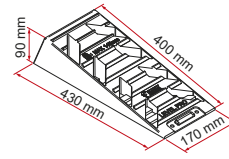

KIES HET MODEL DAT BIJ U PAST

Level Pro

	Kit Level Up Premium*	Kit Level Up Premium S*	Level Up	Kit Level Up	Level Pro	Level System Magnum	Level System Jumbo
Code	97901-058	97901-062	97901-038	97901-059	97901-011	97901-015	97901-016
Kleur	grijs	grijs	grijs	grijs	grijs	geel	geel
Afmeting	83x31x20 cm	68x28x16 cm	57x20x13 cm	57x20x13 cm	43x17x9 cm	50x20x9 cm	60x26x12 cm
Niveau's	3	3	3	3	-	-	-
Max. as gewicht	5,0 t	5,0 t	5,0 t	5,0 t	5,0 t	8,0 t	12,0 t
Overlapping	nee	nee	nee	nee	ja	ja	ja
Gewicht	3,7kg p.st.	2,3kg p.st.	1,45kg p.st.	1,45kg p.st.	0,8kg p.st.	1,3kg p.st.	2,9kg p.st.
Compatibele voertuigen	Campers	Campers Camperbussen	Campers Camperbussen Compacte Buscampers - Suv	Campers Camperbussen Compacte Buscampers - Suv	Caravans Compacte Buscampers	Campers Caravans Camperbussen Compacte Buscampers - Suv	Campers
Chock Level	-	-	●	●	●	●	-
Anti Slip Plate	-	-	●	●	●	●	-
Level Bag Premium	●	-	-	-	-	-	-
Level Bag	-	●	●	●	-	-	-
Level Bag S	-	-	-	-	●	●	-
Level Plate	-	-	●	●	-	-	-
Prijs	108,00 €	78,70 €	35,50 €	49,20 €	23,00 €	37,90 €	79,10 €

* Dit artikel wordt niet te koop aangeboden aan klanten in het Verenigd Koninkrijk en mag niet worden geïmporteerd in het Verenigd Koninkrijk of verkocht aan derden in het Verenigd Koninkrijk.

● Standaard
● Optie

VOEG TOE AAN UW LEVEL

Chock Level

Set van 2 grijze wiggen voor het veilig blokkeren van de wielen tijdens lange stops.

Anti Slip Plate

Optionele anti-slip plaat voor verhard terrein.

Level Plate

Gekartelde platen, speciaal ontworpen om gemakkelijk op de bodem van de Level Up Fiamma te bevestigen met de bijgeleverde schroeven: ze verhogen de tractie, waardoor uitglijden op gladde oppervlakken en wegzakken in zachte bodems.

Level Bag / Level Bag S

Polyester tas, wasbaar, voor het opbergen van wiggen na gebruik.