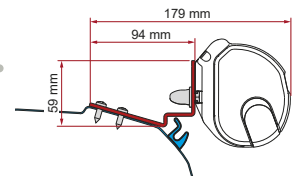

• **KIT FORD CUSTOM CAP COAST / CAPLAND / CAPLIFE**

H1 - L1 Cap Coast ≥ 2018

H1 - L2 Cap Land / Cap Life ≥ 2019

	Hoeveelheid / Lengte	Code	Prijs
Kit Ford Custom Cap Coast / Cap Land / Cap Life	2 x 12 cm	98655R027	135,00 €