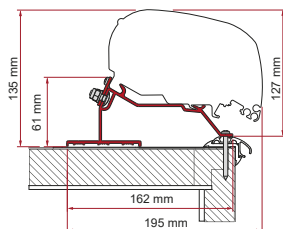

KIT / ADAPTER CARAVAN ROOF

Dethleffs / Fendt / LMC / Trigano
Kit en adapters standaard uitgerust met aluminium carter

	Hoeveelheid / Lengte	Code	Prijs
Adapter Caravan Roof	1 x 290 cm	98655Z067	263,00 €
	1 x 320 cm	98655Z068	263,00 €
	1 x 340 cm	98655Z069	277,00 €
	1 x 370 cm	98655Z070	323,00 €
	1 x 400 cm	98655Z071	325,00 €
	1 x 425 cm	98655Z072	353,00 €
	1 x 450 cm	98655Z073	370,00 €
	1 x 500 cm	98655Z074	391,00 €
Kit Caravan Roof	1 x 550 cm	98655Z075	420,00 €
	1 x 600 cm	98655Z076	463,00 €
	Hoeveelheid / Lengte	Code	Prijs
Kit Caravan Roof	3 x 100 cm	98655Z066	249,00 €