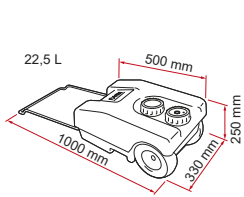

KIES HET MODEL DAT BIJ U PAST

Roll-Tank 23 F