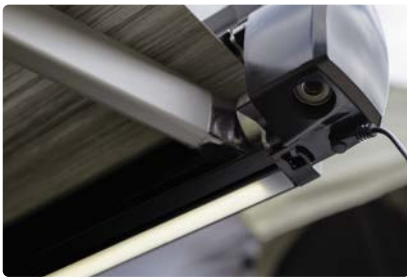

Kit Led Strip Awning F43

COB* LED-strip voor plaatsing in de F43van luifelkast. Verkrijgbaar in de standaardmaat 2,5 meter. Geschikt voor: F43van.

* COB = Chips aan boord. COB ledstrips zijn ledstrips die homogene lichtlijnen creëren zonder het klassieke stipeffect.