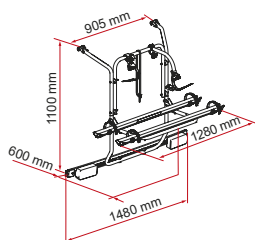

KIES HET MODEL DAT BIJ U PAST

Mercedes Viano