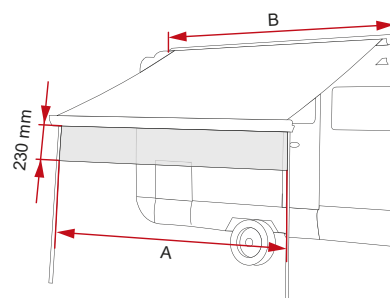

Geleverd met: haringen en koorden voor bevestiging

Shade Sun View

De strook van mesh materiaal, voorzien van pees, vergroot het schaduw oppervlakte van de luifel. Geschikt voor alle luifelmodellen, verkrijgbaar 600 cm. Gemakkelijk in te korten op maat van de luifel.