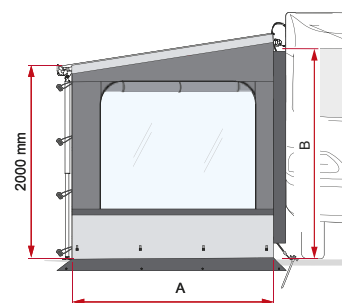

Side W Pro Shade

Vinyl zijsluiting met een groot Crystal glasvenster met rolgordijn, met grijze vinyl verlengstuk tot aan de grond; rotvrij, anti-UV en afwasbaar.

Geleverd met: aluminium rafter en haringen