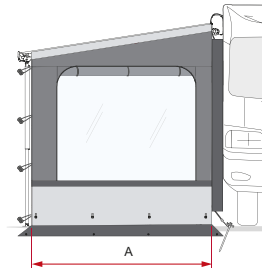

Geschikt voor

F45s - F43van - F45L - F80s - F80L - F40van - CaravanStore / Evo - F35pro / F35

Lengte paneel

± 600 cm

Side W Pro Shade

Geschikt voor

F45s - F45L - F80s
CaravanStore / Evo

Lengte A