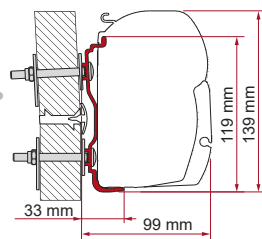

KIT / ADAPTER HYMER ≥ 2016

	Hoeveelheid / Lengte	Code	Prijs
Kit Hymer ≥ 2016	3 x 12 cm	98655Z059	103,00 €
	1 x 300 cm	98655Z060	223,00 €
	1 x 350 cm	98655Z061	246,00 €
Adapter Hymer ≥ 2016	1 x 400 cm	98655Z062	270,00 €
	1 x 450 cm	98655Z063	317,00 €
	1 x 500 cm	98655Z064	340,00 €