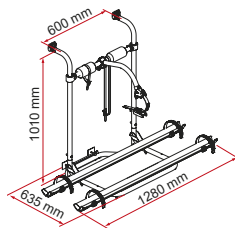

Bovenste koppelingen

Om de fietsendrager aan de achterwand van uw caravan te bevestigen

Bovenstructuur

In hoogte verstelbaar

KIES HET MODEL DAT BIJ U PAST

Caravan Hobby

Caravan Universal

Simple Plus 200