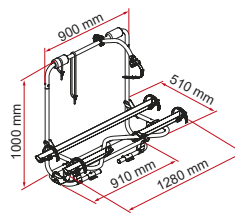

Caravan XL A Pro 300