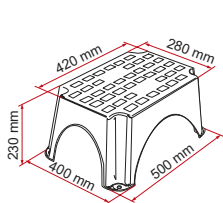

KIES HET MODEL DAT BIJ U PAST

Step