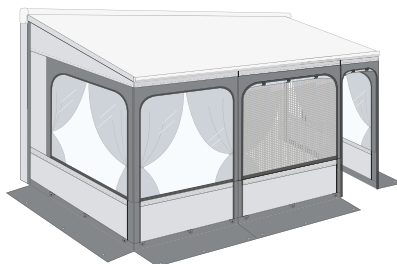

Kieswijzer

Hebt u al een luifel? Met onze tenten creëert u in een handomdraai een echte veranda. Hoe kiest u de juiste?

- Kies de sluiting naargelang het model van uw luifel: handbediend of met slinger
- Kies de sluiting die het best past bij het seizoen van het jaar waarin u hem gaat gebruiken

Privacy Room

Geschikt voor

F45s - F45L - F80s - F80L