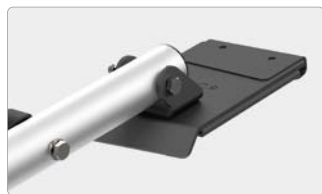

Camperbussen VW

voor 2 tot 3 fietsen

Speciaal voor alle Volkswagen camperbus modellen heeft Fiamma de perfecte Carry-Bike ontwikkeld. Van Caddy tot T2.

Specificaties:

- Bij alle modellen kan de deur worden geopend met de fietsendrager zonder fietsen
- Telescopische goot van roestvrij staal AISI 304 en aluminium 6060, voor modellen die maximaal 4 fietsen vervoeren
- Aluminium 6060 goot voor modellen die 2 / 3 fietsen vervoeren
- Versie Deep Black voor VW T5 / T6 D

VW Caddy

Voor de camperbus VW Caddy $\geq 2016 \leq 2020$. De scharnierende bovenstructuur maakt een nauwkeurige aanpassing van de positie van de Bike-Blocks mogelijk, terwijl met het praktische onderste spansysteem de Carry-Bike veilig aan het voertuig kan worden bevestigd.

Bovenste gevormde beugels
Om op het voertuig te passen