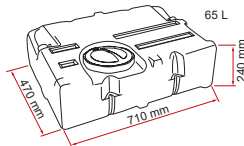

Kit Sanitary Flex

Flexibel en uitschuifbaar tot 300 cm, de slang is compleet met 2 aansluitingen en klemmen voor aansluiting op de Roll-Tank 40 W en Quick Connection W.

Quick Connection W

De adapter zet de schroefverbinding om in een bajonetaansluiting, zodat de Sanitary Flex eenvoudig kan worden aangesloten op de 23 W Tank.

Water Cap

Esthetische restyling van de waterdop. Dankzij de sleutel kan de dop worden gesloten en geopend voor meer veiligheid. Verkrijgbaar in twee kleuren: zwart en wit. Vervaardigd uit materialen die voldoen aan de KTW-regelgeving

KIES HET MODEL DAT BIJ U PAST

Tank 70

	Roll-Tank 23 F	Roll-Tank 40 F	Tank 70	Roll-Tank 23 W	Roll-Tank 40 W
Code	02428A03A	08307-03A	08306-03-	02428A01-	08307-01-
Gewicht	2,4 kg	3,8 kg	4,4 kg	2,4 kg	3,9 kg
Inhoud	22,5 l	35 l	65 l	22,5 l	35 l
Prijs	77,30 €	137,00 €	131,00 €	72,60 €	155,00 €
	Kit Sanitary Flex	Quick Connection W	Water Cap White [Restyling]	Water Cap Black [Restyling]	
Code	02438A01-	06497-01-	94715-002	94715-001	
Gewicht	0,8 kg	0,2 kg	0,2 kg	0,2 kg	
Prijs	78,80 €	16,90 €	34,60 €	34,60 €