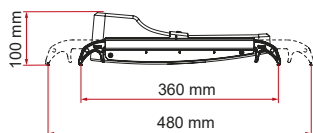

SPECIFICATIES

Polariteitomkering:
van ventilator naar afzuiger