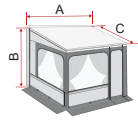

STEL JE EIGEN PRIVACY ROOM SAMEN

Basismodule
[S], [M], [L],
[XL], [XXL]
lengte 300 cm

+

Extra
panelen

=

Privacy Room

VOOR FIAMMA LUIFELS F45s, F45L

* B = [S] h 180-220 cm / [M] h 225-250 cm / [L] h 251-280 cm