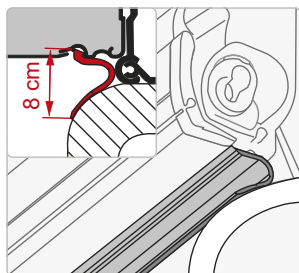

Rain Guard en Cover

Rain Guard Lower

Flexibele afdichting voor F45s/L vrijdragende luifels geïnstalleerd op afstand van de wand.
Te installeren op de sleuf van de box.