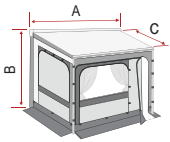

VOOR FIAMMA LUIFELS F45s, F45L, F80s

Privacy Ultra Light Van 260