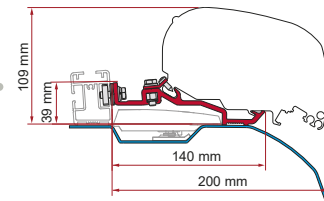

** KIT SMART CLAMP DUCATO

≥ 2006
H2 - L2 / L3 / L4
F80s

	Hoeveelheid / Lengte	Code	Prijs
Kit Smart Clamp Ducato	2 x 20 cm - 2 x 12 cm	98655Z097	153,00 €