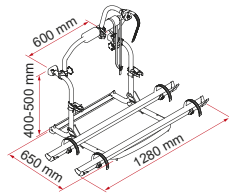

KIES HET MODEL DAT BIJ U PAST

CL

	UL	CL
Code	02093B86A	02093B87A
Gewicht	7,2 kg	7,2 kg
Max. draagvermogen	50,0 kg	50,0 kg
Fietsen	2 / 3 max	2 / 3 max
Fietsgoot	Rail Quick Pro	Rail Quick Pro
Bike-Block	Pro S 3	Pro S 3
Verticale wielbasis	80 - 150 cm	40 - 50 cm
Horizontale wielbasis	60 cm	60 cm
Afmeting *	128 x 63 x 80 cm	128 x 65 x 40 cm
Afstand tussen fietsgoot	15 cm	15 cm
Easy position	●	●
Prijs	293,00 €	293,00 €

* met het platform met fietsgoten in standaard open positie en bij modellen met minimaal instelbare wielbasis

WAT KUNT U TOEVOEGEN AAN UW CARRY-BIKE L-SERIE

Bike-Block

– Zie p. 152

Rail

– Zie p. 150

Accessoires

– Zie p. 153

CERTIFICERINGEN