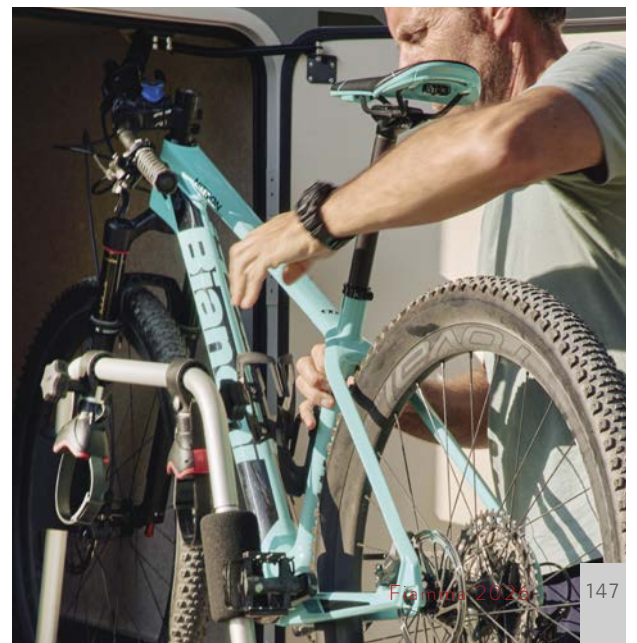

Code	Prijs
Kit Garage Bars Deluxe	98655A014	79,10 €