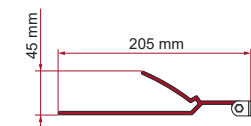

Hoeveelheid	Code	Prijs
1 st.	02437-01-	17,70 €

Adapter T

Hoeveelheid	Code	Prijs
1 st.	02096-01-	33,40 €

Adapter B