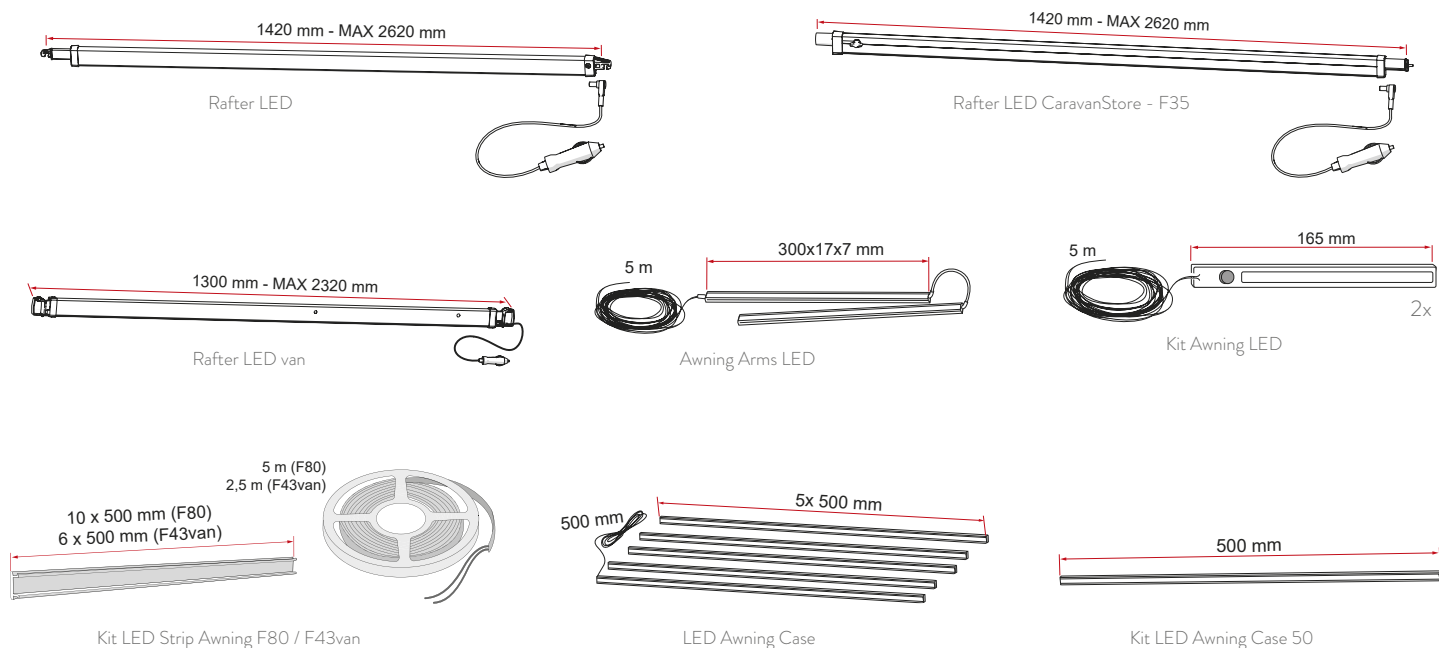

KIES HET MODEL DAT BIJ U PAST