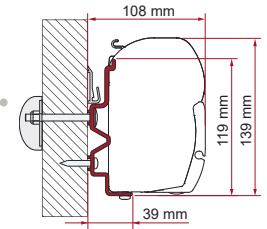

ADAPTER RAPIDO SERIE 9DF - 9M - 10

	Hoeveelheid / Lengte	Code	Prijs
Adapter Rapido Serie 9dF - 9M - 10	1 x 350 cm	98655-916	334,00 €
	1 x 400 cm	98655-917	363,00 €
	1 x 450 cm	98655-918	387,00 €