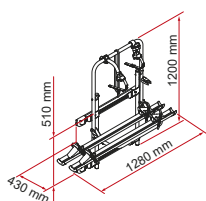

KIES HET MODEL DAT BIJ U PAST

200 DJ Ducato < 2006