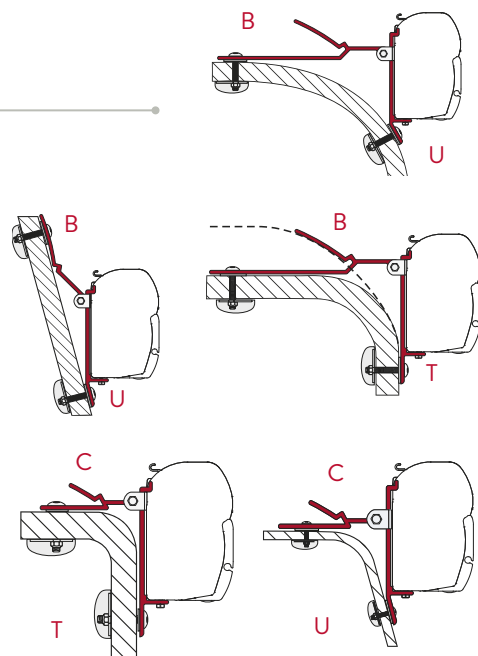

ADAPTER T / U / B / C

Hoeveelheid	Code	Prijs
1 st.	02437-01-	17,70 €

Adapter T

Hoeveelheid	Code	Prijs
1 st.	02096-01-	33,40 €

Adapter B

Hoeveelheid	Code	Prijs
1 st.	02097-01-	30,10 €

Adapter C