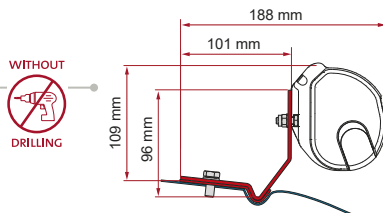

	Hoeveelheid / Lengte	Code	Prijs
Kit Campérève Cap Road	2 x 12 cm	** 98655Z151	69,10 €

• KIT VW CADDY MAXI

≥ 2016

H1 - L1

	Hoeveelheid / Lengte	Code	Prijs
Kit VW Caddy Maxi	2 x 8 cm	** 98655Z096	102,00 €

• KIT STELLANTIS