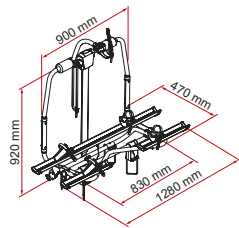

KIES HET MODEL DAT BIJ U PAST

Caravan Active