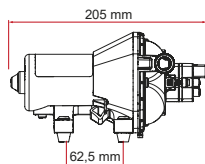

Aqua 8F (7 en 10 litres)