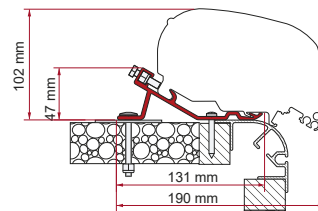

KIT BAILEY

	Hoeveelheid / Lengte	Code	Prijs
Kit Bailey	3 x 25 cm	98655-939	117,00 €