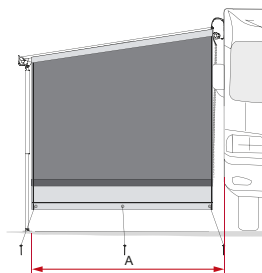

Side Block

Geschikt voor

F45s - F45L - F80s - CaravanStore / Evo

Lengte A

van 230 cm tot 240 cm