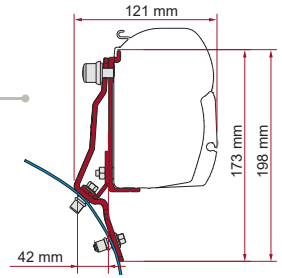

Hoeveelheid / Lengte	Code	Prijs
Kit Fiat Ducato Renault Master	2 x 14 cm	98655-286	125,00 €