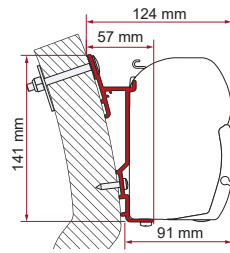

ADAPTER WINGAMM OASI

	Hoeveelheid / Lengte	Code	Prijs
Adapter Wingamm Oasi	1 x 230 cm	98655-929	249,00 €
	1 x 300 cm	98655-930	302,00 €
	1 x 350 cm	98655-931	325,00 €