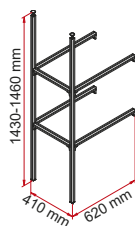

Garage System Upgrade