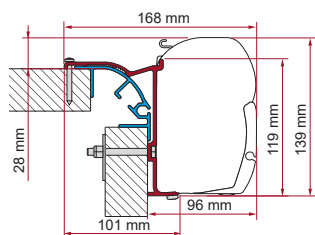

KIT BAILEY MK 2

≥ 2014

	Hoeveelheid / Lengte	Code	Prijs
Kit Bailey MK 2	3 x 15 cm	98655-946	101,00 €