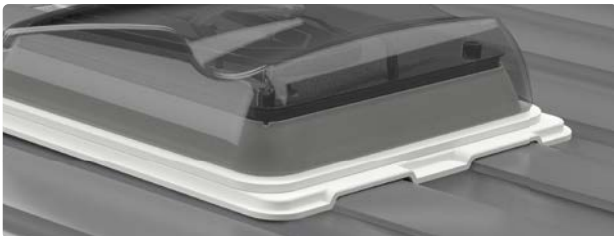

Kit Frame 28 Ducato