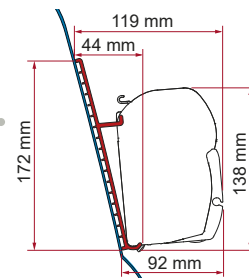

KIT FIBERGLASS ROOF

	Hoeveelheid / Lengte	Code	Prijs
Kit Fiberglass Roof	2 x 40 cm	98655-744	136,00 €