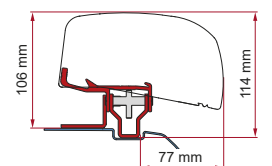

• KIT NV200

Alleen voor
F40van 210

	Hoeveelheid / Lengte	Code	Prijs
Kit NV200	2 x 25 cm 1 x 10 cm	98655Z193	145,00 €

• zwarte afwerking

* Rechts gestuurd voertuig

** Voor zowel links als rechtsgestuurde voertuigen