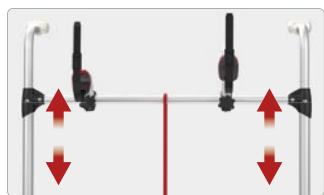

Pro Autorail

Vergrote structuur voor installatie op Autorail campers vanaf 2011 om plaats te bieden aan het reservewiel. (Alleen geschikt voor Autorail-voertuigen met zitting voor afgerond achterwiel en niet voor de recentere wielen met zeshoekige vorm).

Verstelbare wielbasis

80 - 150 cm

Rail Quick Pro goot

Voor een snelle en veilige wielvergrendeling op de wielgoot