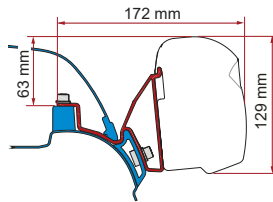

• KIT VW T5 / T6 CALIFORNIA

	Hoeveelheid / Lengte	Code	Prijs
F43van			
Kit VW T5/T6 California	2 x 12 cm	98655A712	130,00 €