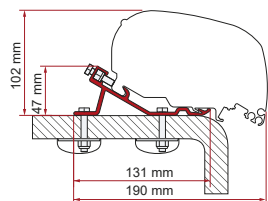

ADAPTER STANDARD F65EAGLE 400

	Hoeveelheid / Lengte	Code	Prijs
Adapter Standard F65eagle 400	1 x 400 cm	98655-969	296,00 €