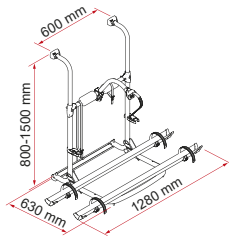

KIES HET MODEL DAT BIJ U PAST

UL