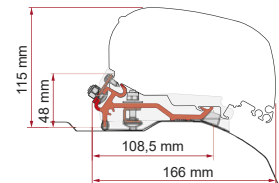

≥ 2006
H2 - L2 / L3 / L4
F80s

	Hoeveelheid / Lengte	Code	Prijs
Kit Smart Clamp Ducato	2 x 20 cm - 2 x 12 cm	98655Z097	153,00 €

**** KIT FIAT DUCATO / CITROËN JUMPER / PEUGEOT BOXER**

≥ 2006
H2 - L2 / L3
Laag profiel beugel alleen voor F80s