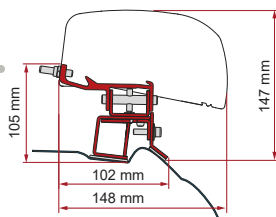

• KIT MERCEDES V CLASS

≥ 2014
H1 - L2

	Hoeveelheid / Lengte	Code	Prijs
Kit Mercedes V Class	1 x 39 cm - 1 x 22 cm	98655Z078	306,00 €