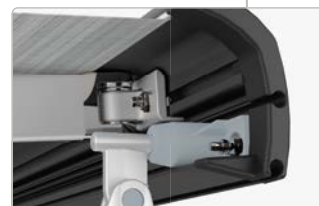

Dubbele peesprofiel

Voor montage van een frontpaneel of de Room Van en andere accessoires