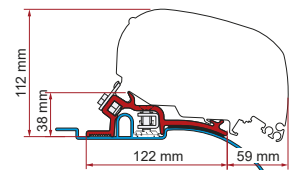

KIT FIAT DUCATO / CITROËN JUMPER / PEUGEOT BOXER H2 - ≤ 06

	Hoeveelheid / Lengte	Code	Prijs
Kit Fiat Ducato / Citroën Jumper / Peugeot Boxer - H2 - ≤ 2006	2 x 20 cm	98655-693	110,00 €