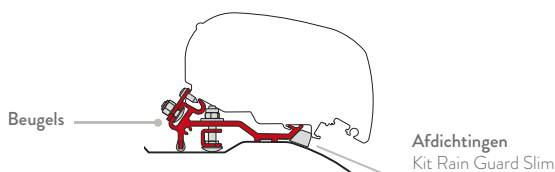

F80s Ducato

Speciale versie van de luifel F80s voor Ducato in de lengtes 320, 370 en 400 compleet met beugels, afdichtingen en afdekkingen.

Specificaties:

- Luifel voor de dakmontage peesprofiel makkelijk bereikbaar
- Zwarte afwerking beugel - Kit Ducato / Citroën Jumper / Peugeot Boxer - Low Profile ≥ 2006 - H2 - L2 / L3 / L4
- Kit Rain Guard Slim, pakking die voorkomt dat water langs de wand van het voertuig loopt
- Kit Cover, afdekkingen voor een betere integratie van de luifel in het voertuigprofiel
- Lengte van 320 tot 400
- Optioneel gemotoriseerd leverbaar (p. 36)