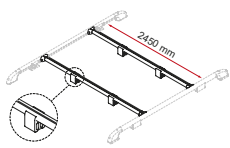

Fixing-Bar Rail