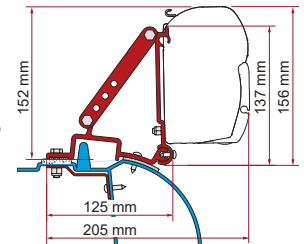

**KIT RENAULT MASTER H2 -
OPEL MOVANO H2 -
NISSAN INTERSTAR H2**

H2 - L2/L3

Renault Master ≥ 1997 ≤ 2009
Opel Movano ≥ 1998 ≤ 2010
Nissan Interstar ≥ 1998 ≤ 2011

	Hoeveelheid / Lengte	Code	Prijs
Kit Renault Master H2 - Opel Movano H2 - Nissan Interstar H2	3 x 8 cm	98655-681	164,00 €