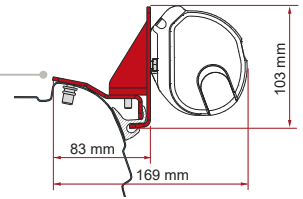

• KIT VW T5 / T6 MULTIRAIL REIMO

Ook geschikt voor voertuigen met hefdak

	Hoeveelheid / Lengte	Code	Prijs
Kit VW T5 / T6 Multirail Reimo	2 x 8 cm	** 98655Z155	121,00 €