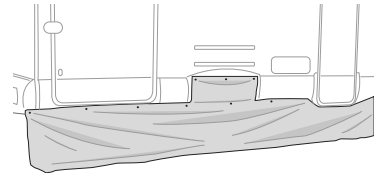

Skirting

Voorkomt met die vervelende tocht die uit de onderkant van uw voertuig komt.

Specificaties:

- Kan worden ingekort
- Verschillende modellen voor elk type voertuig

Skirting Motorhome

Het windscherm voor uw camper geleverd met een bevestigingsset.