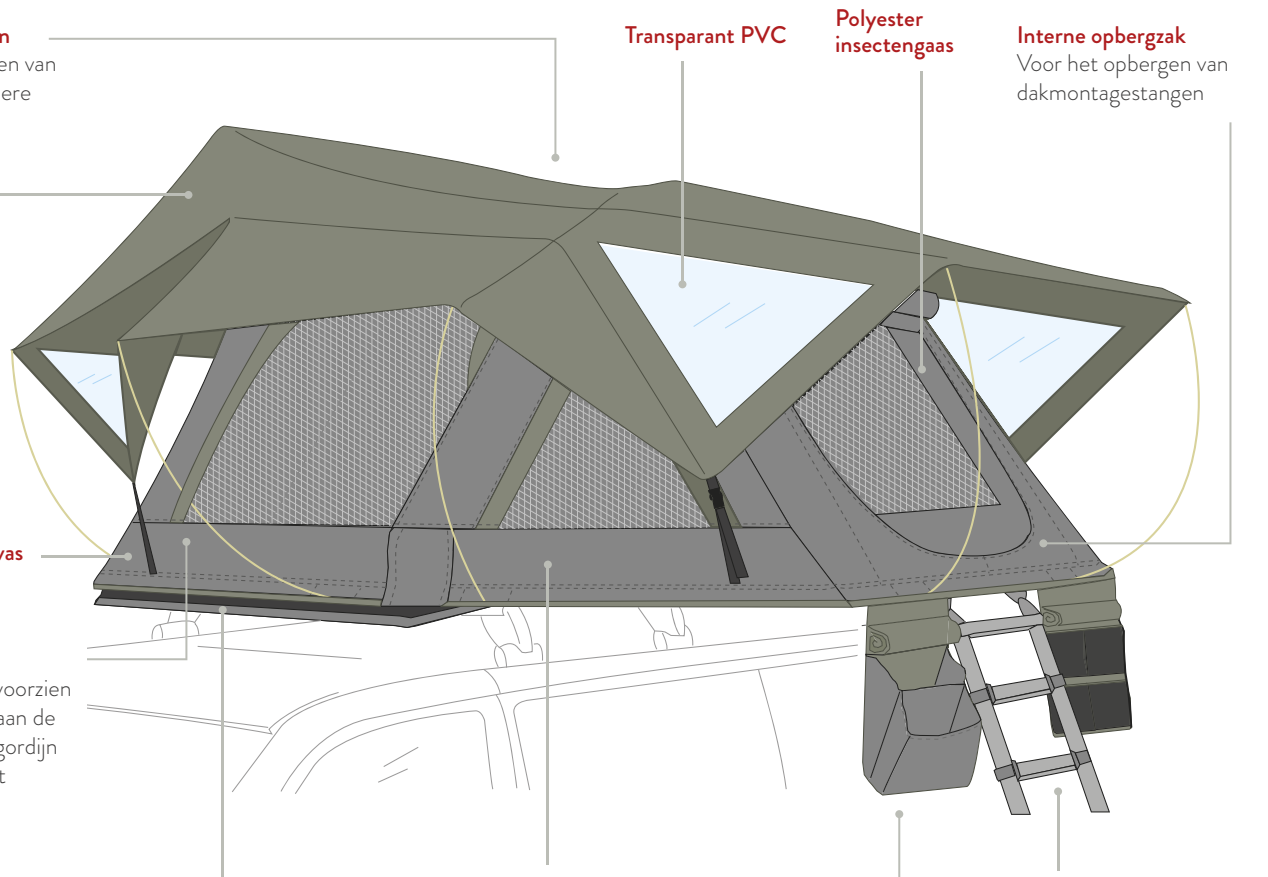

De daktent is ideaal voor uitstapjes in de natuur, ontworpen voor auto's, maar natuurlijk ook geschikt voor 4x4's, busjes en elk ander voertuig uitgerust met dakdragers.

Specificaties:

- Geschikt voor dakdragers die een last van >75kg kunnen dragen en met een minimale breedte van 78cm
- Te combineren met Fiamma wandluifels
- Verkrijgbaar in twee breedtes; 140cm geschikt voor 2 personen en 180cm geschikt voor 3 personen
- Ramen aan alle vier zijden met muggengaas én oprolbare verduisteringsgordijnen
- Extra ramen in de kap
- YKK ritsen
- Uitgerust met aluminium ladder van 2,30 m (max. belasting 150 kg) en waterdichte hoes
- Binnenverlichting; LED-strip met instelbare lichtintensiteit, USB-kabel inbegrepen

5 min

Bevestigingshaken

Voor het vastzetten van verlichting en andere voorwerpen

Transparant PVC

Polyester insectengaas

Interne opbergzak

Voor het opbergen van dakmontagegastangen

Oxford 210D

Poly-cotton Canvas

Vensters

Aan alle 4 zijden voorzien van muggengaas aan de buitenkant en rolgordijn aan de binnenkant

Stof

Gordijn: 200g/m², polykatoen - UV 50+
UP 2000mm
Hoes: Oxford 210D - UV 50+
UP 3000mm
Cover: Oxford 700D

Basis

Aluminium honingraatpaneel

Matras met

verwijderbare hoes 5 cm dik bestaande uit 2 soorten schuim met verschillende dichtheden

Tas

Handige opslag van uw toiletartikelen en schoenen

Telescopische ladder

Aluminium, hoogte 2,3 m