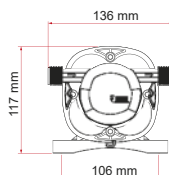

Aqua 8F (13 litres)