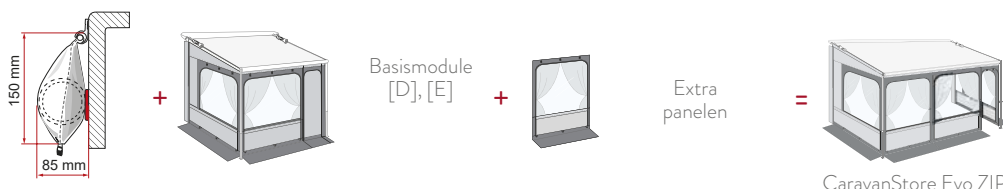

STEL JE EIGEN CARAVANSTORE EVO ZIP SAMEN

CStore Evo ZIP