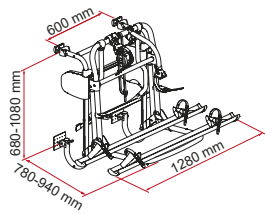

KIES HET MODEL DAT BIJ U PAST

Motor Lift 77