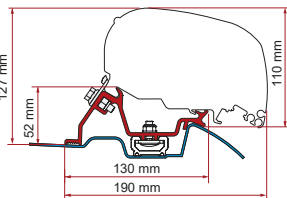

KIT MERCEDES SPRINTER - ROOF RAIL

Met Roof Rail
≥ 2006 ≤ 2016 - H2 - L2/L3/L4
Mercedes Sprinter/ VW Crafter/
Freightliner Sprinter/Dodge
Sprinter