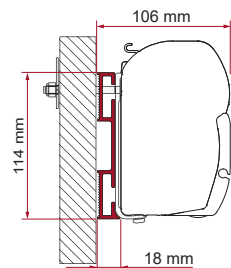

ADAPTER D

	Hoeveelheid / Lengte	Code	Prijs
Adapter D	1 x 8 cm	98655-021	15,40 €
	1 x 12 cm	98655-022	20,90 €