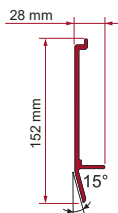

ADAPTER T / U / B / C