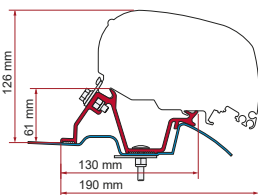

KIT MERCEDES SPRINTER / VW CRAFTER HIGH ROOF

≥ 2006 ≤ 2016 - H2 - L2/L3/L4
Mercedes Sprinter/ VW Crafter/
Dodge Sprinter/ Freightliner Sprinter

≥ 2016 - H2 - L1/L2/L3/L4
Mercedes Sprinter/ Dodge Sprinter/ Freightliner Sprinter

	Hoeveelheid / Lengte	Code	Prijs
Kit Mercedes Sprinter / VW Crafter High Roof	1 x 12 cm - 1 x 53 cm - 1 x 60 cm	98655-746 * 98655-889	167,00 € 164,00 €