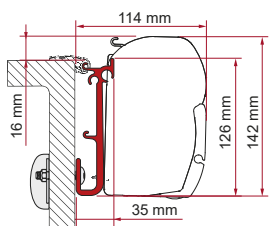

KIT BAILEY MK 2

≥ 2014

	Hoeveelheid / Lengte	Code	Prijs
Kit Bailey MK 2	3 x 15 cm	98655-946	101,00 €

KIT CARAVAN

	Hoeveelheid / Lengte	Code	Prijs
Kit Caravan	3 x 13 cm	98655-252	79,90 €

KIT FORD TRANSIT

H2 ≤ 2014
H3 ≤ 2014