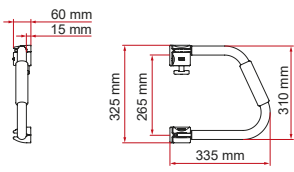

KIES HET MODEL DAT BIJ U PAST

Security 31