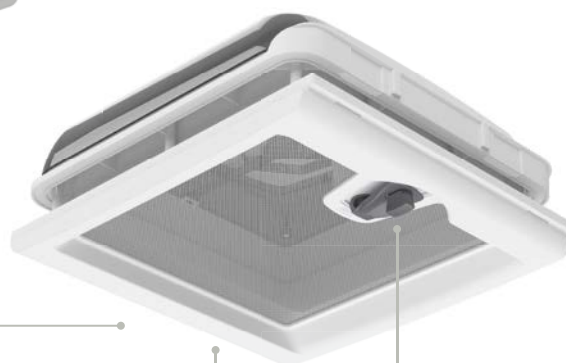

Vent 28F

Klein dakluik, geschikt voor kleinere omgevingen, zorgt voor een uitstekende binnenverlichting. Kan worden gemotoriseerd met de Turbo-Vent 28F kit.

Specificaties:

- Intern en extern frame in nieuwe kleur neutraal wit
- 28 x 28 cm
- Discreet en elegant ontwerp
- Deksel verkrijgbaar in 2 afwerkingen: White en Crystal
- Standaard muskietennet
- Motoriseerbaar

AFWERKING DEKSEL

White (ondoorzichtig wit)

Crystal (transparant gerookt)

Permanente ventilatie

Voor een constante luchtuitwisseling

Aerodynamisch

Deksel speciaal ontworpen voor een optimale luchtweerstand en akoestisch comfort

Sandwichmontage

Snelle en eenvoudige installatie zonder extra gaten in het voertuig

Verlaagd frame

Minimaal uitsteeksel uit het plafond van het voertuig

Muskietennet gemaakt van aluminium

Gemakkelijk te verwijderen voor reiniging

Motoriseerbaar

Met de Turbo-Vent Kit 28F (optioneel)

Openingsysteem

Met praktisch handwiel (optioneel)

CERTIFICERINGEN

43R-01 7019