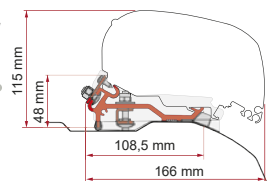

** KIT FIAT DUCATO / CITROËN JUMPER / PEUGEOT BOXER - H2

Adapters compleet met Rain Guard Slim Kit 450 cm en Cover Kit
Niet geschikt voor voertuigen met panoramische frontale dakluiken

	Hoeveelheid / Lengte	Code	Prijs
Kit Fiat Ducato / Citroën Jumper / Peugeot Boxer Low Profile	2 x 26 cm - 1 x 12 cm	98655Z148	206,00 €