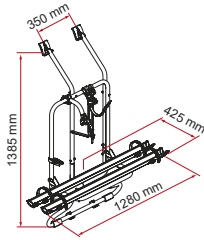

KIES HET MODEL DAT BIJ U PAST

VW T4

VW T4 D

VW T3 (T25)

VW T2

	VW T4	VW T4 D	VW T3 (T25)	VW T2
Code	02094-18A	02096-22-	02094-19A	02093B63A
Gewicht	8,3 kg	7,9 kg	6,5 kg	7,0 kg
Max. draagvermogen	60,0 kg	35,0 kg	50,0 kg	35,0 kg
Fietsen	2 / 4 max	2 max	2 / 3 max	2 max
Fietsgoot	Rail Quick Pro	Rail Plus	Rail Quick Pro	Rail Quick Pro
Bike-Block	Pro S1 / Pro S3	Pro S1 / Pro S2	Pro S1 / Pro S3	Pro S1 / Pro S2
Afmeting*	128 x 54 x 138 cm	128 x 42,5 x 138,5 cm	128 x 68 x 94,5 cm	128 x 63 x 76 cm
Afstand tussen fietsgoot	15 cm	15 cm	15 cm	15 cm
Compatibiliteit voertuigen	T4 (≥1990 ≤2003) ook voor modellen met hefdak	Versies voor dubbele achterdeur. T4 (≥1990 ≤2003)	T3 (≥1979 ≤1990) ook voor modellen met hefdak	T2 (≥1967 ≤1979) T2 Westfalia
Prijs	438,00 €	465,00 €	382,00 €	362,00 €