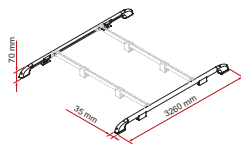

KIES HET MODEL DAT BIJ U PAST

Roof Rail