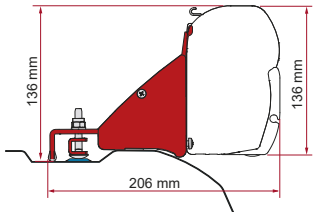

**• KIT FIAT DUCATO H2 -
CITROËN JUMPER H2 -
PEUGEOT BOXER H2**

≥ 2006
H2 - L2
H2 - L3

Gebruik voor voertuig L4 2 sets met code 98655Z201

	Hoeveelheid / Lengte	Code	Prijs
Kit Fiat Ducato H2 Citroën Jumper H2 Peugeot Boxer H2 - L3	3 x 12 cm	98655Z200	108,00 €
Kit Fiat Ducato H2 Citroën Jumper H2 Peugeot Boxer H2 - L2	2 x 12 cm	98655Z201	103,00 €