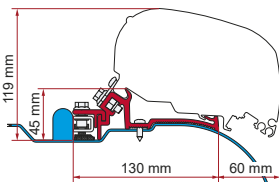

KIT IVECO DAILY H2

≥ 2006 ≤ 2014
H2 - L2/L3

	Hoeveelheid / Lengte	Code	Prijs
Kit Iveco Daily H2	2 x 15 cm - 1 x 20 cm	98655-733	117,00 €