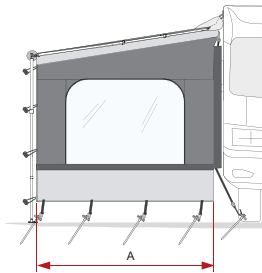

Side W CaravanStore

Geschikt voor

CaravanStore / Evo - F35pro / F35

Lengte A

van 210 cm tot 240 cm