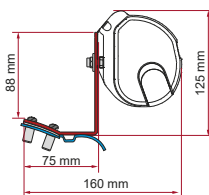

• **KIT MERCEDES VITO / VITO MARCO POLO**

≥ 1996 ≤ 2003 / H1 - L1
Marco Polo: alleen handbediend dak

	Hoeveelheid / Lengte	Code	Prijs
Kit Mercedes Vito / Vito Marco Polo	2 x 8 cm	98655R682	110,00 €

• zwarte afwerking

* Rechts gestuurd voertuig

** Voor zowel links als rechtsgestuurde voertuigen