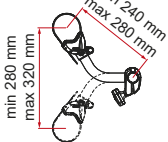

min 240 mm - max 280 mm
min 280 mm - max 320 mm

Bike-Block Pro S D1