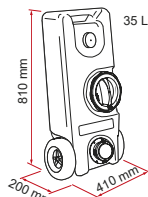

Roll-Tank 40 F