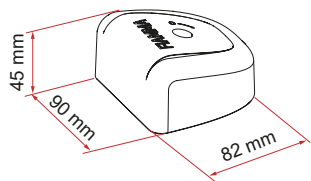

■ MODELLEN EN AFMETING

	Gewicht	Kleur	Code	Prijs
Safe Door Van	1,1 kg	Deep Black	09053-01-	102,00 €
Safe Door Van 2 *	1,1 kg cad.		09053-02-	204,00 €

* 2-pak