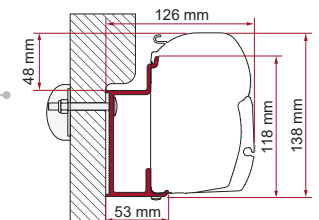

ADAPTER EURA MOBIL KARMANN

	Hoeveelheid / Lengte	Code	Prijs
Adapter Eura Mobil Karmann	1 x 350 cm	98655-764	305,00 €
	1 x 400 cm	98655-765	344,00 €
	1 x 450 cm	98655-766	374,00 €