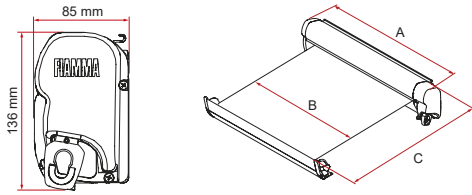

MODELLEN EN AFMETING