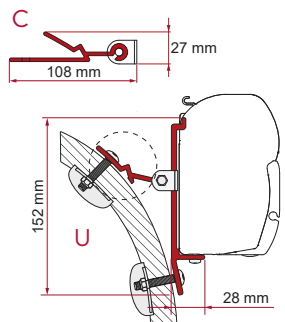

Hoeveelheid / Lengte	Code	Prijs
3 x 8 cm - 3 x 8 cm	02097-01- (1 pz) + 02437A01- (1pz)	30,10 € + 19,00 €

Kit Voyageur

ADAPTER HYMER S-E KLASSE

Hyermobile S - Klasse 650, 740, 820 Esterel ≥ 2007

Hoeveelheid / Lengte	Code	Prijs
1 x 400 cm	98655-249	403,00 €
1 x 450 cm	98655-250	432,00 €