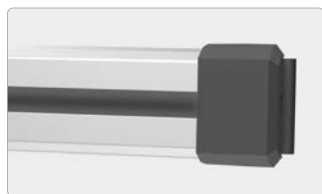

V Class Premium

Voor voertuigen met een enkele achterklep. De beugel kan in standaardpositie of in verlaagde positie worden gemonteerd; in het laatste geval is het gebruik van de kentekenbalk met lichten vereist.

Onderste bevestigingsbalk
Met de ronding gevormd, nieuw ontwerp