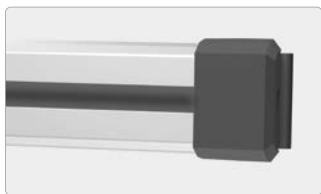

Onderste bevestigingsbalk
Met de ronding gevormd, nieuw ontwerp