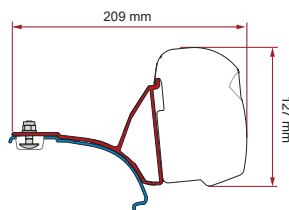

• KIT VW T5 / T6 MULTIVAN WITH C RAIL

	Hoeveelheid / Lengte	Code	Prijs
F43van			
Kit VW T5/T6 Multivan with C Rail	1 x 12 cm 1 x 21,5 cm	98655A686 * 98655A739	130,00 € 130,00 €

• zwarte afwerking

* Rechts gestuurd voertuig

** Voor zowel links als rechtsgestuurde voertuigen

• KIT VW T5 / T6 MULTIRAIL REIMO

≥ 2003
H1 - L1

VW T5 / T6
Transporter /
Caravelle /
Multivan

Ook geschikt voor voertuigen met hef dak