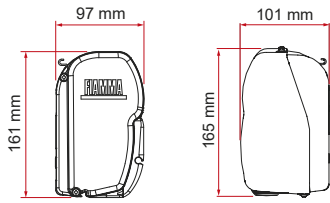

MODELLEN EN AFMETING

Luifel

Motor