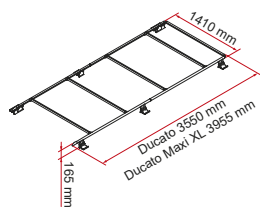

KIES HET MODEL DAT BIJ U PAST

Roof Rail Ducato