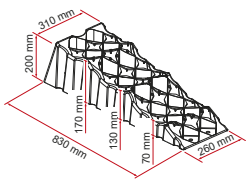

KIES HET MODEL DAT BIJ U PAST

Level Up Premium