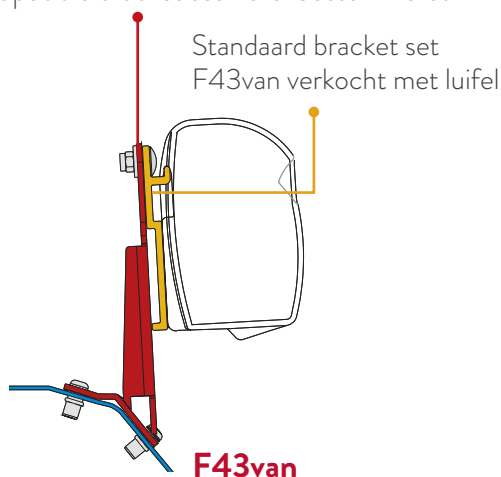

Speciale bracket set Ford Custom hefduk