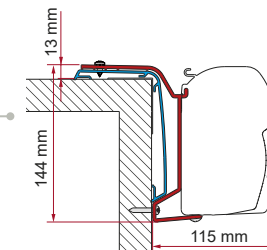

ADAPTER / KIT RAPIDO SERIE S6 ≥ 2024

	Hoeveelheid / Lengte	Code	Prijs
Adapter Rapido Serie S6 606F ≥ 2024	1 x 400 cm	98655Z173	286,00 €
Adapter Rapido Serie S6 686F ≥ 2024	1 x 450 cm	98655Z187	353,00 €
Adapter Rapido Serie S6 666F-696F ≥ 2024	1 x 500 cm	98655Z174	393,00 €
Kit Rapido Serie S6 606F ≥ 2024	2 x 12 cm + 1 x 8 cm	98655Z190	65,70 €
Kit Rapido Serie S6 666F-686F-696F ≥ 2024	2 x 40 cm + 1 x 12 cm	98655Z191	137,00 €