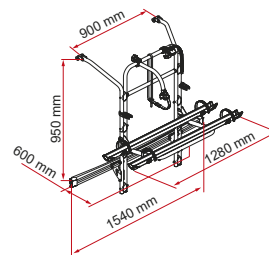

Onderste bevestigingsbalk
Met de ronding gevormd, nieuw ontwerp

Rail Plus
Fietsgoot met een betere torsie- en buigsterkte

KIES HET MODEL DAT BIJ U PAST

Mercedes Viano

Mercedes Vito

Mercedes V Class Premium *