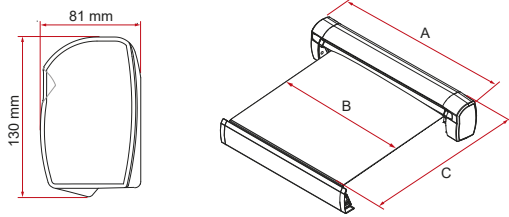

F43van	Lengte A	Lengte B	Uitval C	Schaduw oppervlak	Gewicht	Code	Prijs
270	270 cm	257 cm	200 cm	5,1 m ²	19,5 kg	08833A02R	870,00 €
300	310 cm	287 cm	250 cm	7,2 m ²	22,0 kg	08833B02R	934,00 €

BOX

DOEK

OPTIONAL - RAFTER LED VAN