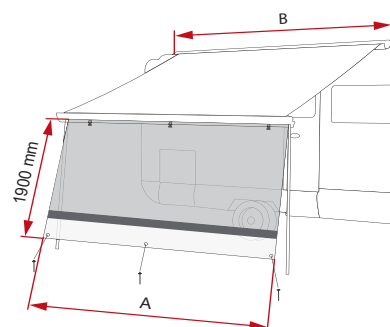

Geleverd met: haringen en koorden voor bevestiging

Shade Sun View

De strook van mesh materiaal, voorzien van pees, vergroot het schaduw oppervlakte van de luifel. Geschikt voor alle luifelmodellen, verkrijgbaar 600 cm. Gemakkelijk in te korten op maat van de luifel.