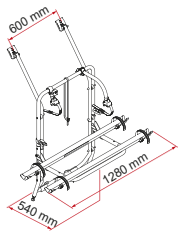

KIES HET MODEL DAT BIJ U PAST

VW T4

VW T4 D

VW T3 (T25)

VW T2

	VW T4	VW T4 D	VW T3 (T25)	VW T2
Code	02094-18A	02096-22-	02094-19A	02093B63A
Gewicht	8,3 kg	7,9 kg	6,5 kg	7,0 kg
Max. draagvermogen	60,0 kg	35,0 kg	50,0 kg	35,0 kg
Fietsen	2 / 4 max	2 max	2 / 3 max	2 max
Fietsgoot	Rail Quick Pro	Rail Plus	Rail Quick Pro	Rail Quick Pro
Bike-Block	Pro S1 / Pro S3	Pro S1 / Pro S2	Pro S1 / Pro S3	Pro S1 / Pro S2
Afmeting*	128 x 54 x 138 cm	128 x 42,5 x 138,5 cm	128 x 68 x 94,5 cm	128 x 63 x 76 cm
Afstand tussen fietsgoot	15 cm	15 cm	15 cm	15 cm
Compatibiliteit voertuigen	T4 (≥1990 ≤2003) ook voor modellen met hefdak	Versies voor dubbele achterdeur. T4 (≥1990 ≤2003)	T3 (≥1979 ≤1990) ook voor modellen met hefdak	T2 (≥1967 ≤1979) T2 Westfalia
Prijs	438,00 €	465,00 €	382,00 €	362,00 €