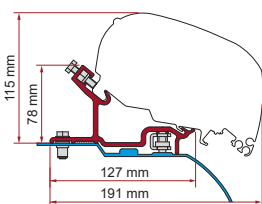

KIT FIAT DUCATO / CITROËN JUMPER / PEUGEOT BOXER - H3

	Hoeveelheid / Lengte	Code	Prijs
Kit Fiat Ducato / Citroën Jumper / Peugeot Boxer - H3	1 x 20 cm - 1 x 25 cm - 1 x 35 cm	98655-656	151,00 €