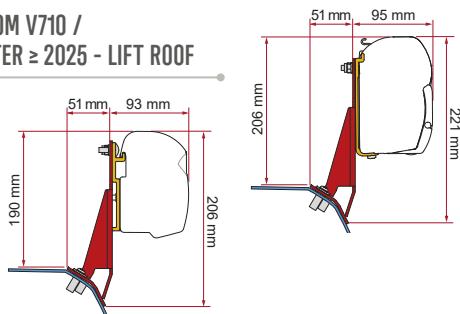

Hefdak

	Hoeveelheid / Lengte	Code	Prijs
Kit Ford Custom Nugget Lift Roof	2 x 8 cm	98655Z114	261,00 €

KIT FORD CUSTOM V710 / VW TRANSPORTER ≥ 2025 - LIFT ROOF

≥ 2023
H1 - L1 / L2

Ook voor modellen met hefdak