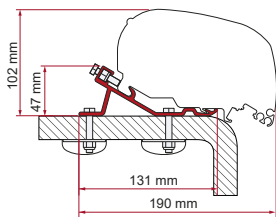

KIT HIGH ROOF ADAPTER WESTFALIA

	Hoeveelheid / Lengte	Code	Prijs
Kit High Roof Adapter Westfalia	2 x 12 cm	98655-317	49,50 €

F80

KIT STANDARD

	Hoeveelheid / Lengte	Code	Prijs
Kit Standard	3 x 20 cm	98655-855	114,00 €