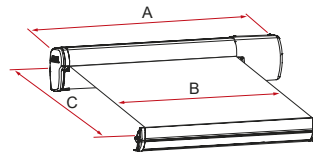

MODELLEN EN AFMETING

BOX

Polar White

DOEK

Royal Grey

F45eagle	Lengte A	Lengte B	Uitval C	Schaduw oppervlak	Gewicht	Code	Prijs
350	366 cm	335 cm		8,3 m²	33,5 kg	08590-01R	2.220,00 €
400	416 cm	385 cm	250 cm	9,6 m²	36,5 kg	08590A01R	2.295,00 €
450	466 cm	435 cm		11 m²	39,5 kg	08590B01R	2.462,00 €

Belangrijk: controleer met uw vertrouwde dealer of uw camper of caravan geschikt is voor het installeren van de F45eagle met stevige aluminium beugel over zijn volledige lengte. Het voertuig moet robuust genoeg zijn om het gewicht en de spanning van de open luifel te kunnen ondersteunen. Fiamma wijst elke verantwoordelijkheid af voor schade aan de wanden of het binnendringen van water als gevolg van een onjuiste installatie of vanwege installaties op zwakke wanden

WAT U AAN UW FIAMMA F45EAGLE KUNT TOEVOEGEN

LED
- Zie p. 170

Accessoires
- Zie p. 38

CERTIFICERINGEN

10R-06 0751