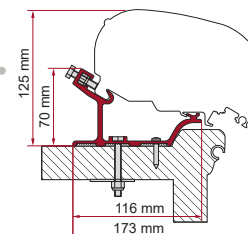

KIT HOBBY EASY / ONTOUR / ADRIA ADORA

	Hoeveelheid / Lengte	Code	Prijs
Kit Hobby Easy / Ontour / Adria Adora	2 x 50 cm - 2 x 30 cm	98655-949	210,00 €