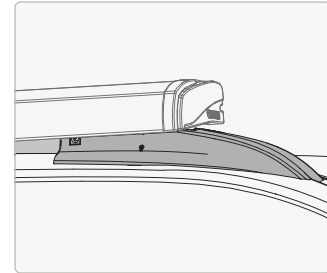

Kit Rain Guard + Cover F40van - Mercedes V Class

Kit voor voertuigen Mercedes V Class bestaande uit hermetische sluiting en afdekking om de beugel optimaal te integreren met de luifel F40van en het voertuig.