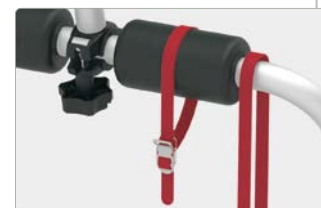

Stoetkussens

Om uw fietsen te beschermen tegen krassen en schokken