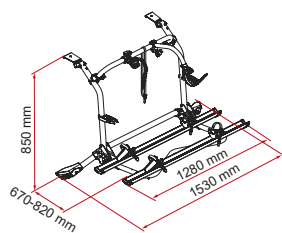

KIES HET MODEL DAT BIJ U PAST

VW T5 Pro