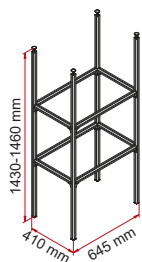

KIES HET MODEL DAT BIJ U PAST

Garage System Standard