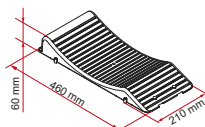

Wheel Saver