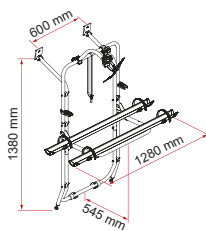

Mercedes Vito