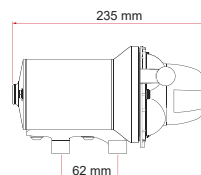

Aqua 8F (13 litres)