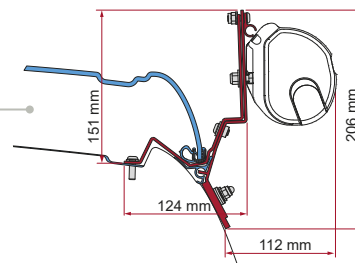

• **KIT CLASS V MARCO POLO**

≥ 2014
H1 - L2

Alleen handbediend dak

	Hoeveelheid / Lengte	Code	Prijs
Kit Class V Marco Polo	1 x 12 cm - 1 x 13 cm	98655Z022	252,00 €