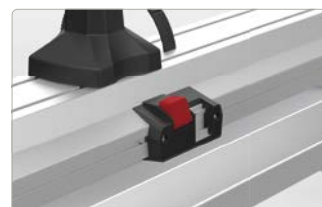

Garage Slide Deluxe ^{new} 2026

voor 2 fietsen

Voorzie de bagageruimte van een praktische fietsendrager die u snel en eenvoudig gebruikt en dankzij het elegante en doelgerichte ontwerp altijd directe toegang tot uw fietsen biedt.

Unieke kenmerken:

- Combineerbaar met optionele Kit Garage Bars Deluxe: hiermee kun je de positie van het rek zowel verticaal als horizontaal aanpassen in de garage

Fietsbeugels en schokdempende foam pads

Voor stevige bevestiging en bescherming van je fietsen

Rail Plus

Volledig uitneembaar met één klik, zodat je ruimte bespaart als je geen fietsen vervoert

Uitschuifbaar tot 154 cm

Voor eenvoudig laden en lossen

Ontgrendelingshendel

Met één hand te bedienen, voor soepel en direct schuiven

Volledig demonteerbaar

Ideaal voor maximale flexibiliteit in je opbergruimte

Het schuifgedeelte is uitneembaar en omkeerbaar, waardoor je de fietsen ook aan de tegenovergestelde zijde kunt uithalen dan de standaardrichting