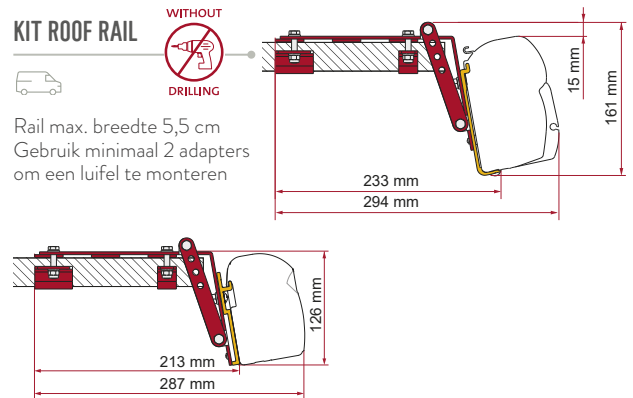

KIT ROOF RAIL

Rail max. breedte 5,5 cm
Gebruik minimaal 2 adapters om een luifel te monteren