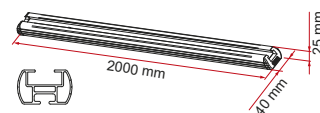

Garage Bars

	Garage Bars Premium 200 (2 st.)	Garage Bars Premium 60 (2 st.)	Garage Bars Corner (2 st.)	Garage Bars (2 st.)
Code	98655-609	98655-608	98655-906	98655-480
Gewicht	4,8 kg	2,2 kg	4,8 kg	3,1 kg
Kit Eye Premium/Corner*	•	•	•	-
Kit Eye*	-	-	-	•
Prijs	215,00 €	114,00 €	215,00 €	139,00 €

• Standaard

* kan apart aangeschaft worden in het geval u meer haken nodig heeft