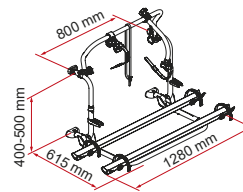

Trigano - Ci - Roller Team

Alleen geschikt voor Ci en Roller Team met reeds voormonteerde bevestigingen op het voertuig

Bike-Block steunbuis

Verstelbaar, voor maximaal gebruiksgemak

Rail Quick Pro goot

Voor een snelle en veilige wielvergrendeling op de wielgoot

KIES HET MODEL DAT BIJ U PAST

Pro C L80

	Pro Hymer - Dethleffs	Pro Autotrail	Pro C L80	Trigano - Ci - Roller Team
Code	02096-64A	02093A98A	02093B59A	02093A57A
Gewicht	8,2 kg	12,0 kg	7,9 kg	5,2 kg
Max. draagvermogen	60,0 kg	40,0 kg	60,0 kg	50,0 kg
Fietsen	2 / 4 max	2 / 2 max	2 / 4 max	2 / 3 max
Fietsgoot	Rail Quick Pro	Rail Quick Pro	Rail Quick Pro	Rail Quick Pro
Bike-Block	Pro S1 / Pro S3	Pro S2 / Pro S3	Pro S1 / Pro S3	Pro S3
Verticale wielbasis	90 - 135 cm	80 - 150 cm	40 - 50 cm	37,5 cm
Horizontale wielbasis	60 cm	94 cm	80 cm	60 cm
Afmeting *	128 x 65 x 90 cm	128 x 61 x 80 cm	128 x 61,5 x 40 cm	128 x 62 x 37,5 cm
Afstand tussen fietsgoot	15 cm	30 cm	15 cm	15 cm
Easy position	●	●	●	●
Prijs	397,00 €	417,00 €	397,00 €	284,00 €

* met het platform met fietsgooten in standaard open positie en bij modellen met minimaal instelbare wielbasis

KIT DETHLEFFS

Voor Dethleffs campers is er een bovenste bevestigingsset beschikbaar die kan worden aangepast aan de standaard bevestigingen. Te gebruiken in combinatie met de Carry-Bike Pro Hymer-Dethleffs.

	Gewicht	Code	Prijs
Kit Dethleffs < 2010	0,4 kg	98656-640	33,90 €
Kit Dethleffs > 2010	0,5 kg	98656-725	40,50 €
Kit Dethleffs > 2016	0,5 kg	98656M296	50,80 €

WAT KUNT U TOEVOEGEN AAN UW CARRY-BIKE

Bike-Block

- Zie p. 152

Rail

- Zie p. 150

Accessoires

- Zie p. 153