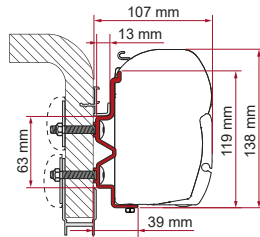

KIT / ADAPTER HYMERCAMP

	Hoeveelheid / Lengte	Code	Prijs
Kit Hymercamp	3 x 12 cm	98655-278	150,00 €
	1 x 300 cm	98655-277	227,00 €
	1 x 350 cm	98655-276	249,00 €
Adapter Hymercamp*	1 x 400 cm	98655-274	296,00 €
	1 x 450 cm	98655-275	314,00 €
	1 x 500 cm	98655-273	351,00 €