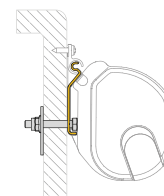

Code	Prijs
Kit Wall Adapter F35	98655Z209	15,50 €

Ook geschikt voor Standaardkit code 98655-142