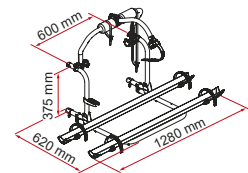

Trigano - Ci - Roller Team

	Pro Hymer - Dethleffs	Pro Autotrail	Pro C L80	Trigano - Ci - Roller Team
Code	02096-64A	02093A98A	02093B59A	02093A57A
Gewicht	8,2 kg	12,0 kg	7,9 kg	5,2 kg
Max. draagvermogen	60,0 kg	40,0 kg	60,0 kg	50,0 kg
Fietsen	2 / 4 max	2 / 2 max	2 / 4 max	2 / 3 max
Fietsgoot	Rail Quick Pro	Rail Quick Pro	Rail Quick Pro	Rail Quick Pro
Bike-Block	Pro S1 / Pro S3	Pro S2 / Pro S3	Pro S1 / Pro S3	Pro S3
Verticale wielbasis	90 - 135 cm	80 - 150 cm	40 - 50 cm	37,5 cm
Horizontale wielbasis	60 cm	94 cm	80 cm	60 cm
Afmeting *	128 x 65 x 90 cm	128 x 61 x 80 cm	128 x 61,5 x 40 cm	128 x 62 x 37,5 cm
Afstand tussen fietsgoot	15 cm	30 cm	15 cm	15 cm
Easy position	●	●	●	●
Prijs	397,00 €	417,00 €	397,00 €	284,00 €

* met het platform met fietsgooten in standaard open positie en bij modellen met minimaal instelbare wielbasis

KIT DETHLEFFS

Voor Dethleffs campers is er een bovenste bevestigingsset beschikbaar die kan worden aangepast aan de standaard bevestigingen. Te gebruiken in combinatie met de Carry-Bike Pro Hymer-Dethleffs.