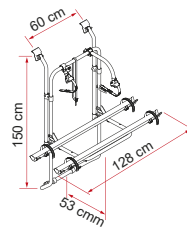

Onderste bevestigingsbalk

Met de ronding gevormd, nieuw ontwerp

Bovenste gevormde beugels

Om op het voertuig te passen

KIES HET MODEL DAT BIJ U PAST

Ford Custom V710 /
VW Transporter ≥ 2025

Ford Transit Custom Nugget /
Nugget Plus (Highroof) Deep Black