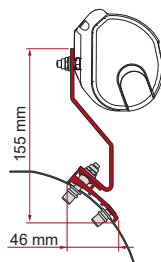

• KIT VW CADDY MAXI LIFT ROOF

≥ 2016

H1 - L1

Hefdak

	Hoeveelheid / Lengte	Code	Prijs
Kit VW Caddy Maxi Lift Roof	2 x 12 cm	** 98655Z109	139,00 €