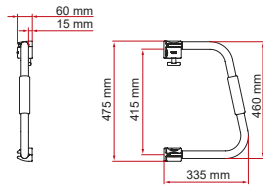

Security 46