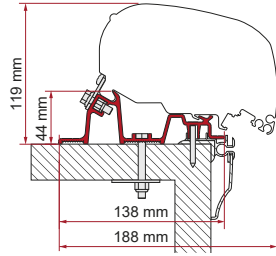

KIT HOBBY CARAVAN

≥ 2009

	Hoeveelheid / Lengte	Code	Prijs
Kit Hobby Caravan	2 x 50 cm - 2 x 30 cm	98655-921	227,00 €