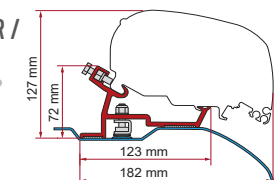

** KIT FIAT DUCATO / CITROËN JUMPER / PEUGEOT BOXER - H2

Controleer vóór montage de compatibiliteit met het panoramische frontale dakluik. Adapters compleet met Kit Rain Guard 400 cm

	Hoeveelheid / Lengte	Code	Prijs
Kit Fiat Ducato / Jumper / Boxer - H2	2 x 26 cm - 1 x 12 cm	98655-904	180,00 €