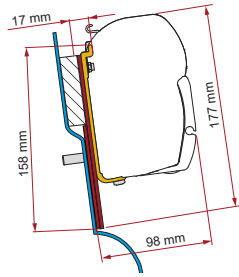

KIT FORD CUSTOM NUGGET HIGH ROOF

≥ 2012 ≤ 2023
H2 - L2

Hoog
plafond