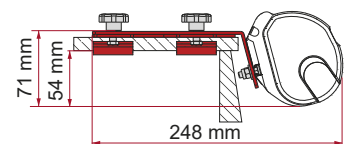

• **KIT STANDARD**

Installatie op bagagedragers

	Hoeveelheid / Lengte	Code	Prijs
Kit Standard	2 x 8 cm	98655R142	89,10 €

• **KIT STELLANTIS WITH WESTFALIA RAIL**

Ook voor Crosscamp Lite & Full - Opel

	Hoeveelheid / Lengte	Code	Prijs
Kit Stellantis with Westfalia rail	1 x 12 cm 1 x 14 cm	98655Z199	152,00 €