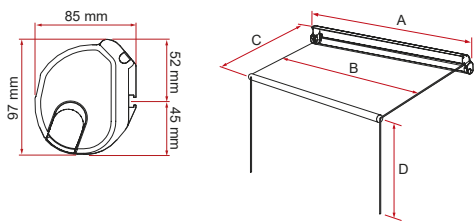

MODELLEN EN AFMETING