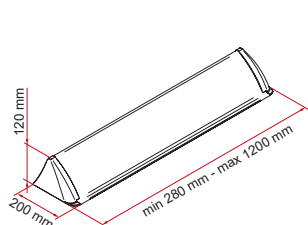

MODELLEN

Spoiler Universal