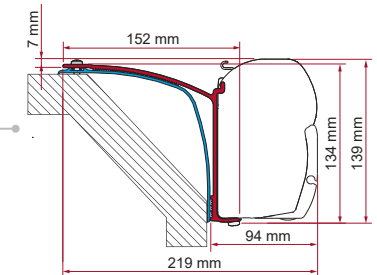

KIT LAIKA REXOSLINE - ECOVIP 07 - KREOS 09

	Hoeveelheid / Lengte	Code	Prijs
Kit Laika Rexosline - Ecovip 07 - Kreos 09	3 x 15 cm	98655-418	96,80 €