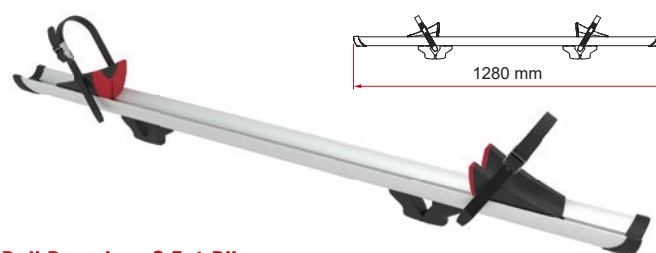

Rail Premium S Fat Bike

Model op Rail Premium S basis voor het vervoer van moderne Fat Bikes met banden tot 4,8". Comfortabele langere riem van 40 cm met ratelbevestiging.