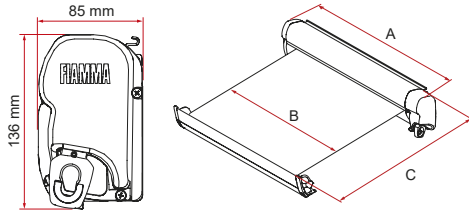

MODELLEN EN AFMETING