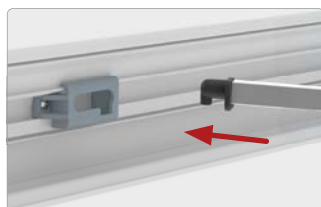

Telescopisch

Verlengt en verbindt aan de voorlat