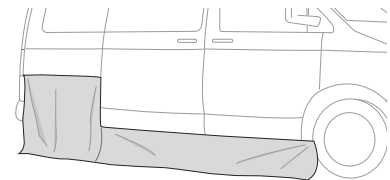

Skirting VW T5 / T6

Het perfecte model voor Volkswagen-camperbussen, wordt geleverd met wielbeschermers, elastische riemen en magneten voor bevestiging.