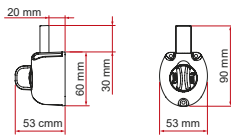

KIES HET MODEL DAT BIJ U PAST

Safe Door Guardian