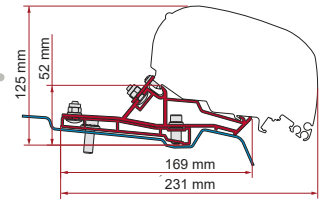

ADAPTER FORD TRANSIT VAN H2

L2 - L3

	Hoeveelheid / Lengte	Code	Prijs
Adapter Ford Transit H2 L2	1 x 290 cm	98655Z166	238,00 €
Adapter Ford Transit H2 L3	1 x 340 cm	98655Z167	238,00 €
Adapter Ford Transit H2 L2	1 x 290 cm	* 98655Z188	259,00 €
Adapter Ford Transit H2 L3	1 x 340 cm	* 98655Z189	259,00 €