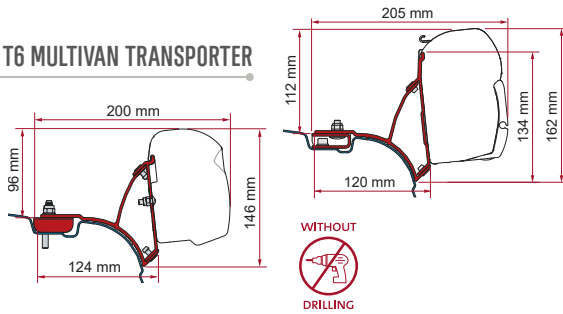

KIT VW T5 / T6 MULTIVAN TRANSPORTER

≥ 2003
H1 - L1

VW T5 / T6
Transporter /
Caravelle /
Multivan

Without
"C" roof rail

	Hoeveelheid / Lengte	Code	Prijs
F45s			
		98655-647	112,00 €
Kit VW T5 / T6 Multivan Transporter	2 x 21,5 cm	• 98655H647	128,00 €
		* 98655-648	115,00 €
		• * 98655H648	128,00 €
F43van			
Kit VW T5 / T6 Multivan Transporter	2 x 21,5 cm	• 98655A647	128,00 €
		• * 98655A648	128,00 €