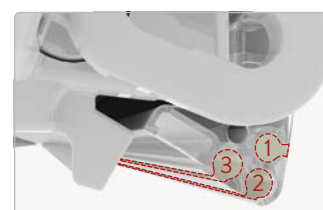

Stevige structuur

Om stevigheid te garanderen met verlening 275 cm

DrieDubbele peesprofiel
Voor montage van een frontpaneel of de Privacy en andere accessoires