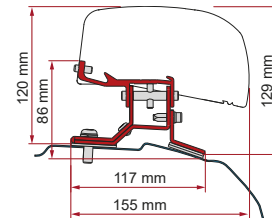

	Hoeveelheid / Lengte	Code	Prijs
Kit Renault Trafic L2	2 x 26 cm	**98655Z088	293,00 €

• KIT FORD CUSTOM L1

≥ 2012 ≤ 2023
H1 - L1

	Hoeveelheid / Lengte	Code	Prijs
Kit Ford Custom L1	1 x 45,5 cm - 1 x 20 cm	98655Z044 *98655Z046	242,00 € 242,00 €