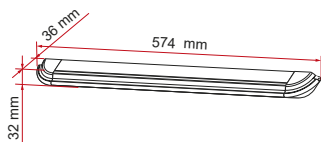

LED Sensor Door Light