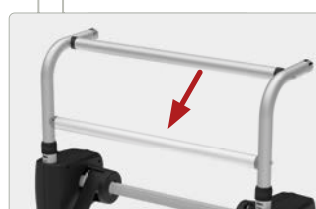

CERTIFICERINGEN - MOTOR LIFT 77

Motor Lift 77

Lift 77

Rail Premium

Met verschuifbare bike-lock steun voor een snellere en meer praktische bevestiging

Bediening (Motor Lift 77)

Via drukknop voor een eenvoudige op- en neergaande beweging