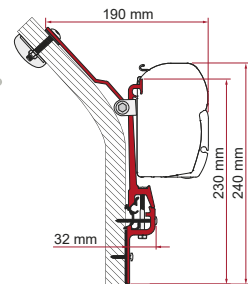

KIT RAPIDO SERIE 9

	Hoeveelheid / Lengte	Code	Prijs
Kit Rapido Serie 9	2 x 8 cm - 2 x 12 cm	98655-223	88,20 €

KIT ERIBA TOURING

≤ 06/2013

	Hoeveelheid / Lengte	Code	Prijs
Kit Eriba Touring	3 x 8 cm	98655-283	157,00 €