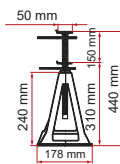

Plastic Jacks