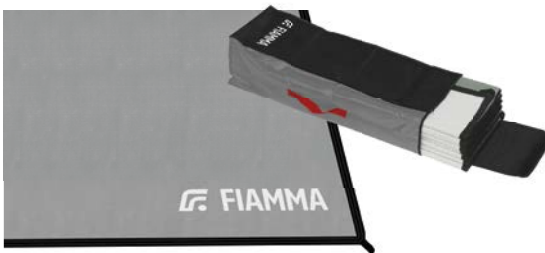

Patio-Mat

Comfortabele complementaire mat voor uw luifel en/of Privacy. Gemaakt van ademend, UV-bestendig en vlamvertragend polypropyleen. Optioneel: de praktische Patio Bag.