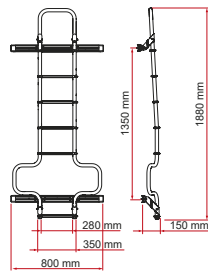

KIES HET MODEL DAT BIJ U PAST

Deluxe DJ Ducato