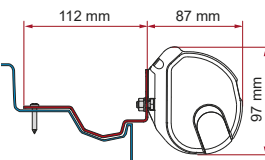

• **KIT FORD CUSTOM GROUPE RAPIDO**