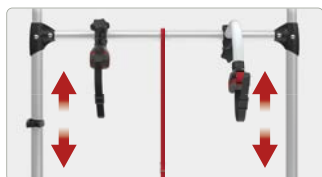

Bovenstructuur

In hoogte verstelbaar