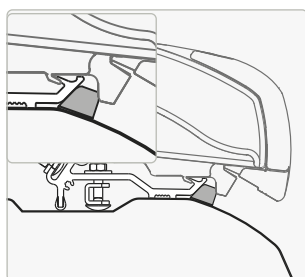

Kit Rain Guard Slim F80s Ducato

Zwarte rubberen afdichting speciaal voor F80s Ducato met laag-profiel beugels, kan worden ingekort om op luifel te passen.