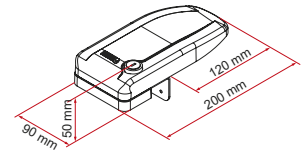

Safe Door Magnum Frame