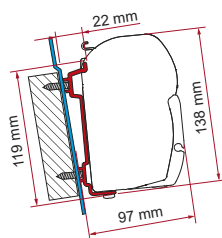

KIT BAILEY MK 2

≥ 2014

	Hoeveelheid / Lengte	Code	Prijs
Kit Bailey MK 2	3 x 15 cm	98655-946	101,00 €

KIT CARAVAN

	Hoeveelheid / Lengte	Code	Prijs
Kit Caravan	3 x 13 cm	98655-252	79,90 €

KIT FORD TRANSIT

H2 ≤ 2014
H3 ≤ 2014