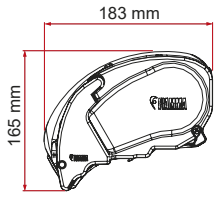

Specificaties:

- Gemotoriseerde wandluifel
- Zelfdragende armen
- Lengte: van 350 tot 450
- Standaard adapter in de lengte van luifel inbegrepen

Double Block houder

Maakt kantelinstelling mogelijk van 5° tot 17° en versterkt de zelfdragende armen zonder het gebruik van poten op de grond

Specificaties:

- Gemotoriseerde dakluifel
- Zelfdragende armen
- Beugels inbegrepen voor Ducato versie, optioneel voor 400 cm standaard versie (Adapter p. 58 en 63)
- Lengte: van 319 cm tot 400

Double Block houder
Maakt kantelinstelling mogelijk van 5° tot 17° en versterkt de zelfdragende armen zonder het gebruik van poten op de grond

Dubbele peesprofiel
Voor montage van een frontpaneel en andere accessoires

MODELLEN EN AFMETING

BOX

DOEK

F65eagle	Lengte A	Lengte B	Uitval C	Schaduw oppervlak	Gewicht	Code Polar White	Code Titanium	Prijs Polar White	Prijs Titanium
319 *	320 cm	285 cm	250 cm	7,2 m ²	30,0 kg	08540F01R	-	2.411,00 €	-
369 *	370 cm	335 cm		8,3 m ²	34,0 kg	08540G01R	-	2.512,00 €	-
399 *	405 cm	369 cm		9,2 m ²	37,0 kg	08540H01R	-	2.583,00 €	-
400	420 cm	380 cm		9,5 m ²	37,5 kg	08540C01R	08542C01R	2.248,00 €	2.334,00 €