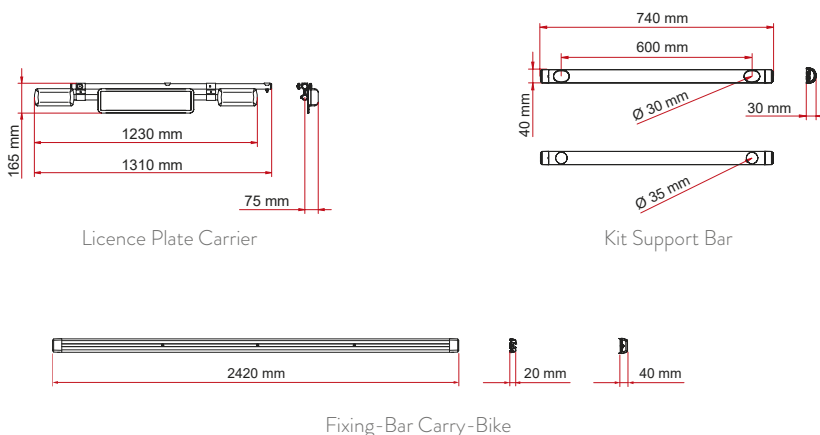

Standaard vanaf 2026 op alle Carry-Bikes en ladders met Fixing-Bar.

KIES HET MODEL DAT BIJ U PAST

	Kleur	Lengte	Gewicht	Code	Prijs
Fixing-Bar Carry Bike [Restyling]	Geanodiseerd	242 cm	5,5 kg	98656A475	188,00 €
Kit Support Bar [Restyling]	Geanodiseerd	74 cm	1,2 kg	98656D682	89,70 €
Licence Plate Carrier	Geanodiseerd / Deep Black	131 cm	2,4 kg	06146C01- / 06146C01A	218,00 € 232,00 €
Dust Guard	Zwart	240 cm	0,3 kg	07752-01-	40,70 €