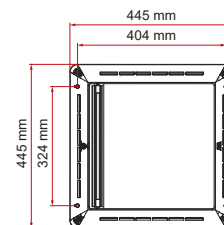

Rollo Vent 40

	Spoiler Universal	Spoiler 40	Thermo Vent 40	Rollo Vent 40
Code	06289-01-	03585-01-	03650A01-	06310-02-
Gewicht	1,4 kg	0,3 kg	0,1 kg	0,1 kg
Afmeting	28-120 x 20 x 12 cm	49 x 21 x 9 cm	40 x 40 cm	44,5 x 44,5cm
Prijs	37,60 €	25,80 €	16,10 €	48,00 €