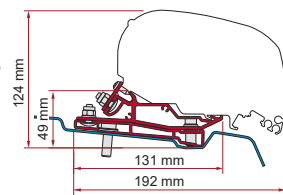

ADAPTER FORD TRANSIT H3

≥ 2014
L3 - L4

MK8

Controleer de positie van de antenne op het voertuig vóór aankoop en installatie

	Hoeveelheid / Lengte	Code	Prijs
Adapter Ford Transit L3 H3	1 x 320 cm	98655Z145	311,00 €
	1 x 320 cm	*98655Z163	311,00 €
Adapter Ford Transit L4 H3	1 x 400 cm	98655Z108	396,00 €
	1 x 400 cm	*98655Z164	396,00 €