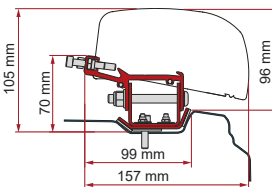

• KIT RENAULT TRAFIC L2

≥ 2014 - H1 - L2
Nissan NV 300 / Fiat Talento ≥ 2014
Opel Vivaro-Vauxhall Vivaro B ≥ 2014 ≤ 2018

	Hoeveelheid / Lengte	Code	Prijs
Kit Renault Trafic L2	2 x 26 cm	**98655Z088	293,00 €