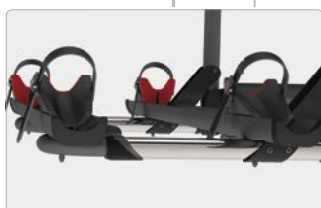

Telescopisch legbord

Voor het vervoeren van max. 4 fietsen