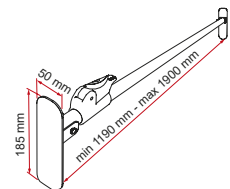

Safe Door Guardian Transit > 2006 < 2014

Duo-Safe Pro

ACCESSOIRES

Kit Spacer Safe Door >2017

Kit van vulplaten om de ruimte tussen het Safe Door-slot en de wand te verkleinen, om deze aan te passen aan de vorm van de Safe Door-familie. Verkrijgbaar in de kleuren: wit, grijs en zwart.