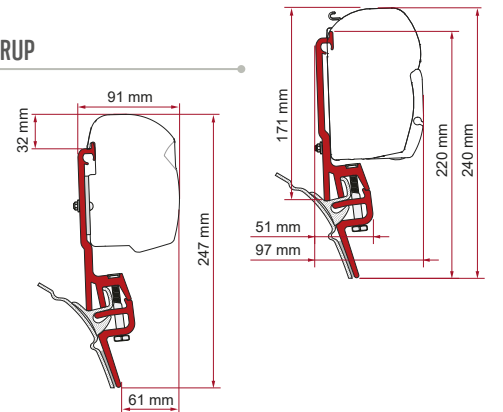

KIT VW T4 BRANDRUP

≥ 1990 ≤ 2003
H1 - L1/L2

Reimo Multirail

	Hoeveelheid / Lengte	Code	Prijs
Kit Brandrup VW T4	2 x 8 cm	98655Z011	114,00 €