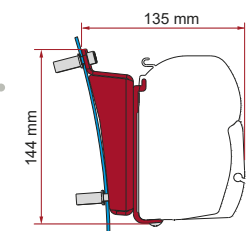

KIT FORD TRANSIT H3

L2 / L3 / L4
MK8 ≥ 2014

	Hoeveelheid / Lengte	Code	Prijs
Kit Ford Transit H3	2 x 25 cm 1 x 8 cm	98655Z176	191,00 €
		* 98655Z177	191,00 €