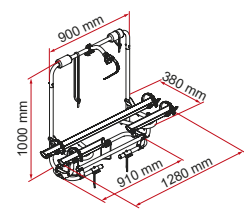

Caravan XL A Pro 200

	Caravan Active	Caravan XL A	Caravan XL A Pro 300 / Deep Black	Caravan XL A Pro 200 / Deep Black
Code	02096-05-	02096-23A	02096-91-02096-91A	02096-32-02096-32A
Gewicht	11,2 kg	5,3 kg	10,0 kg	9,4 kg
Max. draagvermogen	50,0 kg	50,0 kg	50,0 kg	50,0 kg
Fietsen	2 / 3 max	2 max	2 / 3 max	2 max
Fietsgoot	Rail Premium	Rail Quick Pro	Rail Plus	Rail Plus
Bike-Block	Pro S 3	-	Pro S 3	Pro S 2
Afmeting *	128 x 47 x 92 cm	128 x 33 x 67 cm	128 x 51 x 100 cm	128 x 38 x 100 cm
Afstand tussen fietsgoot	15 cm	15 cm	15 cm	20 cm
Prijs	666,00 €	188,00 €	498,00 € / 559,00 €	408,00 € / 480,00 €

* met het platform met fietsgooten in standaard open positie en bij modellen met minimaal instelbare wielbasis

KIT AL-KO VARIO X

De nieuwe optionele kit cod. 08723-01- beschikbaar om de Carry-Bike voor caravans aan te passen aan het Al-Ko Vario X chassis.

	Gewicht	Code	Prijs
Kit Al-Ko Vario X	0,17 kg	08723-01-	28,90 €