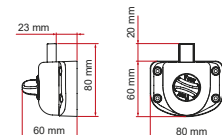

Safe Door Guardian Transit < 2006