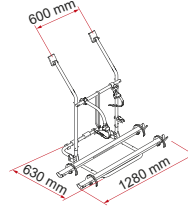

KIES HET MODEL DAT BIJ U PAST

VW T4

VW T4 D

VW T3 (T25)

VW T2

	VW T4	VW T4 D	VW T3 (T25)	VW T2
Code	02094-18A	02096-22-	02094-19A	02093B63A
Gewicht	8,3 kg	7,9 kg	6,5 kg	7,0 kg
Max. draagvermogen	60,0 kg	35,0 kg	50,0 kg	35,0 kg
Fietsen	2 / 4 max	2 max	2 / 3 max	2 max
Fietsgoot	Rail Quick Pro	Rail Plus	Rail Quick Pro	Rail Quick Pro
Bike-Block	Pro S1 / Pro S3	Pro S1 / Pro S2	Pro S1 / Pro S3	Pro S1 / Pro S2
Afmeting*	128 x 54 x 138 cm	128 x 42,5 x 138,5 cm	128 x 68 x 94,5 cm	128 x 63 x 76 cm
Afstand tussen fietsgoot	15 cm	15 cm	15 cm	15 cm
Compatibiliteit voertuigen	T4 (≥1990 ≤2003) ook voor modellen met hefdak	Versies voor dubbele achterdeur. T4 (≥1990 ≤2003)	T3 (≥1979 ≤1990) ook voor modellen met hefdak	T2 (≥1967 ≤1979) T2 Westfalia
Prijs	438,00 €	465,00 €	382,00 €	362,00 €