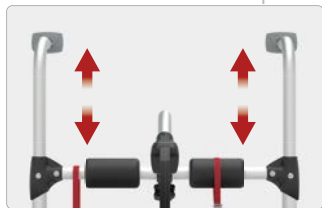

Bovenstructuur

In hoogte verstelbaar