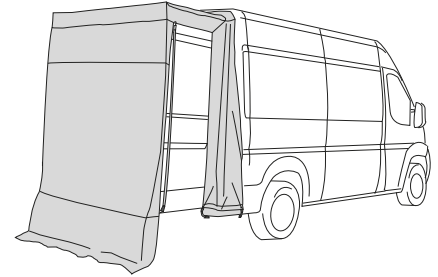

Rear Door Cover

Onze praktische hoezen voor achterzijde van camperbussen zijn ontworpen om uw privacy te verbeteren.

Specificaties:

- Snelle montage
- Om de beschikbare ruimte optimaal te benutten

Rear Door Cover Ducato

Hoes met zijpanelen en oprolbare afdekking.
Geschikt voor Fiat Ducato, Citroën Jumper en Peugeot Boxer H2 na 2006 en Mercedes Sprinter H2 van 2006 tot 2008.
Compleet met rafter, haringen en spanelastieken.