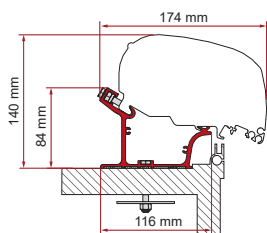

ADAPTER / KIT ADRIA CARAVAN

≥ 2015
*Zonder boren

	Hoeveelheid / Lengte	Code	Prijs
Kit Adria Caravan	2 x 50 cm + 2 x 27 cm	98655Z140	201,00 €
Adapter Adria Caravan 450 *	450 cm	98655Z141	369,00 €
Adapter Adria Caravan 500 *	500 cm	98655Z142	421,00 €
Adapter Adria Caravan 550 *	550 cm	98655Z143	451,00 €
Adapter Adria Caravan 600 *	600 cm	98655Z144	493,00 €