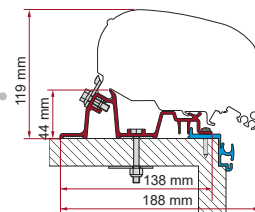

KIT HOBBY EXCELLENT

	Hoeveelheid / Lengte	Code	Prijs
Kit Hobby Excellent	2 x 50 cm - 2 x 30 cm	98655-662	278,00 €