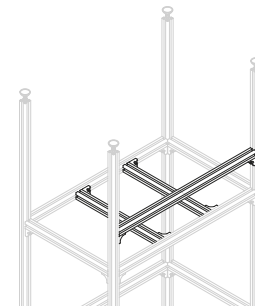

Garage System Support

Set van twee onderste en één zijdelingse aluminium staven ter ondersteuning voor het Garage System voor een betere ondersteuning van de vervoerde lading.