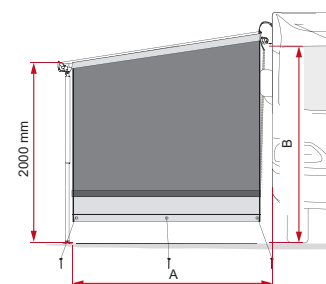

Geleverd met: aluminium rafter en haringen

Side W CaravanStore

Vinyl zijsluiting met een groot Crystal glasvenster, rotvrij, anti-UV en afwasbaar.

Geleverd met: aluminium rafter en haringen

Side Block

Vinyl zijpaneel kan worden gecombineerd met Blocker voorwand. Wasbaar, schimmelvrij en UV-bestendig. Compleet met: aluminium rafter, spankabels en haringen