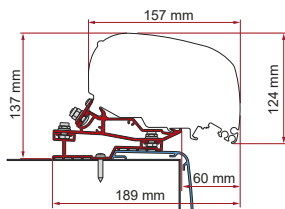

ADAPTER RAPIDO C55i C86i

	Hoeveelheid / Lengte	Code	Prijs
Adapter Rapido C55i C86i	1 x 500 cm	98655Z138	389,00 €