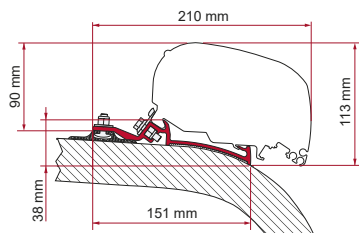

KIT GIOTTILINE - FENDT

Voor Genetics / Graal

	Hoeveelheid / Lengte	Code	Prijs
Kit Giottiline - Fendt	3 x 15 cm	98655-725	108,00 €