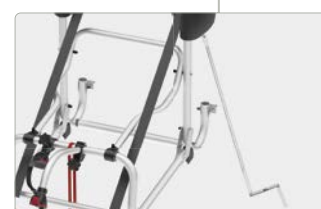

Slinger (Lift 77)

Met magnetische bevestiging, kan worden ingekort