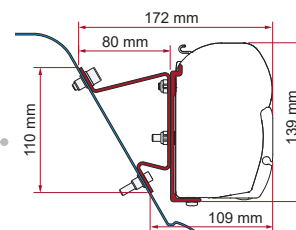

KIT MERCEDES SPRINTER H3 - SPRINTER H3 WESTFALIA - VW CRAFTER H3

H3

Mercedes / Dodge / Freightliner Sprinter ≥ 2006
VW Crafter I gen. ≥ 2006 ≤ 2016

	Hoeveelheid / Lengte	Code	Prijs
Kit Mercedes Sprinter H3 - Sprinter H3 Westfalia - VW Crafter H3	3 x 8 cm	98655-591	108,00 €

• zwarte afwerking

* Rechts gestuurd voertuig

* * Voor zowel links als rechtsgestuurde voertuigen