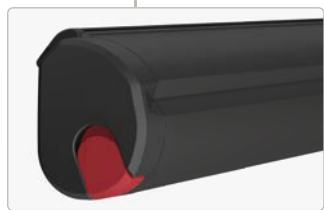

Compacte box

De luifel zit in een comfortabele geanodiseerde aluminium box

Rol

Voor het oprollen van het doek in beide richtingen