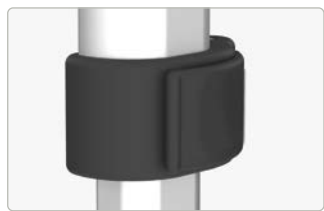

HELLINGSHOEK LUIFEL

Op spanning brengen

Spansysteem met eenvoudige bediening

Compacte box

De luifel zit in een comfortabele geanodiseerde aluminium box

Rol

Voor het oprollen van het doek in beide richtingen

Stevige steunpoten

Voorzien van een betrouwbaar vergrendelsysteem en antislip voetplaten voor extra stabiliteit op (bijna) elke ondergrond

Ingebouwde stokken in de rol

Telescopisch en zeer snel uittrekbaar