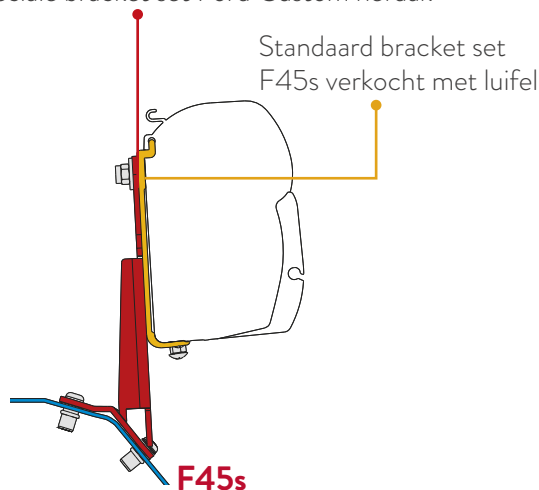

F45s voor compacte buscampers / F43van

De F45s 260 en 300 luifels en de F43van luifel worden standaard voorzien van de bijbehorende standaard bracket (in geel). Bij de voertuigspecifieke brackets (in rood) is de standaard bracket (standaard in de luifel) niet meer inbegrepen.

Speciale bracket set Ford Custom hefduk