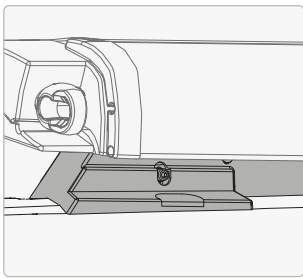

Kit Rain Guard + Cover F40van - Ford Custom

Kit voor voertuigen Ford Custom bestaande uit hermetische sluiting en afdekking om de beugel optimaal te integreren met de luifel F40van en het voertuig.

■ KIES HET MODEL DAT BIJ U PAST

	Rail lengte	Gewicht	Code	In combinatie met beugelset:	Prijs
Kit Rain Guard Lower 550	550 cm	1,9 kg	98655Z017	-	83,90 €
Kit Rain Guard S 550	550 cm	0,8kg	98655Z014	-	58,20 €
Kit Rain Guard M 550	550 cm	1,4 kg	98655Z015	-	62,90 €
Kit Rain Guard L 550	550 cm	3,1 kg	98655Z016	-	71,30 €
Kit Rain Guard California	200 cm	0,70 kg	98655-663	-	46,80 €
Kit Rain Guard Van	300 cm	0,80 kg	98655-947	-	110,00 €
Kit Rain Guard F80/F65	450 cm	1,10 kg	98655-020	-	47,60 €
Kit Rain Guard F80/ F65 50	50 cm	0,10 kg	98655Z019	-	8,80 €
Kit Rain Guard Slim F80s Ducato ***	450 cm	0,31 kg	98655Z137	98655Z093 98655Z103 98655Z104	44,90 €
Kit Cover F80s Ducato ***	-	0,50 kg	98655Z118	98655Z093 98655Z103 98655Z104	38,00 €
Kit Rain Guard F40van VW T5/T6 *	270 cm	0,80 kg	98655Z039	98655Z152 98655Z153 ** 98655Z194 **	158,00 €
Kit Rain Guard F40van Ford Custom L1 *	2x 100 cm	0,80 kg	98655Z052	98655Z044	163,00 €
Kit Rain Guard F40van Ford Custom L1 * **	2x 100cm	0,80 kg	98655Z047	98655Z046	163,00 €
Kit Rain Guard F40van Ford Custom L2 *	2x 110 cm	0,80 kg	98655Z054	98655Z045	163,00 €
Kit Rain Guard F40van Ford Custom L2 * **	2x 110 cm	0,80 kg	98655Z053	98655Z045	163,00 €
Kit Rain Guard F40van Mercedes V Class *	2x 110 cm	0,80 kg	98655Z077	98655Z078	185,00 €
Kit Cover VW Caddy Maxi	-	0,30 kg	98655Z094	98655Z109	294,00 €

* De Kit Rain Guard F40van wordt geleverd compleet met afdekkingen om de beugel en de luifel beter met het voertuig te integreren

** Voor rechtse besturing

*** Standaard voor beugels 98655Z148, 98655Z149, 98655Z150