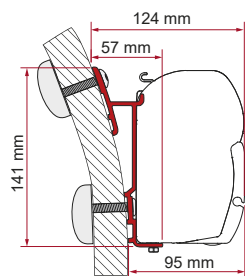

ADAPTER HYMER S-E KLASSE

Hyermobile S - Klasse 650, 740, 820 Esterel ≥ 2007

Hoeveelheid / Lengte	Code	Prijs
1 x 400 cm	98655-249	403,00 €
1 x 450 cm	98655-250	432,00 €

Adapter Hymer S-E Klasse