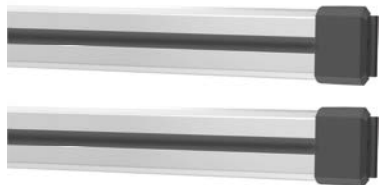

Installation Kit

Montagestaven en accessoires om uw Fiamma Carry-Bike op uw voertuig te monteren. Kies het geschiktste type voor uw voertuig en fietsendrager!

Fixing-Bar Carry-Bike

Een paar 240 cm lange verstevigingsstaven, ideaal voor voertuigen met achterwanden zonder interne versterking. Nieuw, eleganter en gestroomlijnder ontwerp. Stofkap standaard meegeleverd.