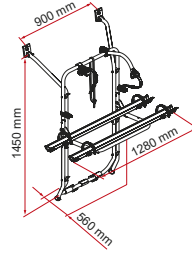

KIES HET MODEL DAT BIJ U PAST

VW T5

	VW Caddy	VW T5	VW T6	VW T5 D / T6 D VW T5 D / T6 D Deep Black
Code	02096B24-	02096-17-	02096-20-	02096-79- / 02096-79A
Gewicht	11,7 kg	9,1 kg	9,2 kg	7,1 kg
Max. draagvermogen	60 kg	60,0 kg	60,0 kg	35 kg
Fietsen	2 / 4 max	2 / 4 max	2 / 4 max	2 max
Fietsgoot	Rail Plus	Rail Plus	Rail Plus	Rail Plus
Bike-Block	Pro S1 / Pro S3	Pro S1 / Pro S3	Pro S1 / Pro S3	Pro S1 / Pro S2
Afmeting *	138 x 59 x 113 cm	128 x 56 x 145 cm	128 x 56 x 142 cm	128 x 46,5 x 144 cm
Afstand tussen fietsgoot	15 cm	15 cm	15 cm	15 cm
Compatibiliteit voertuigen	VW Caddy / Caddy Maxi ≥ 2016 ≤ 2020	VW T5 Transporter / Caravelle / Multivan / California (≥ 2003 ≤ 2014)	VW T6 Transporter / Caravelle / Multivan / California ≥ 2014)	Versies voor dubbele achterdeur VW T5 (≥ 2003 ≤ 2014) e T6 (≥ 2014) Transporter / Caravelle / Multivan
Prijs	574,00 €	425,00 €	446,00 €	520,00 € / 619,00 €

* met het platform met fietsgooten in standaard open positie en bij modellen met minimaal instelbare wielbasis

WAT KUNT U TOEVOEGEN AAN UW CARRY-BIKE

Bike-Block

- Zie p. 152

Rail

- Zie p. 150

Accessoires

- Zie p. 153