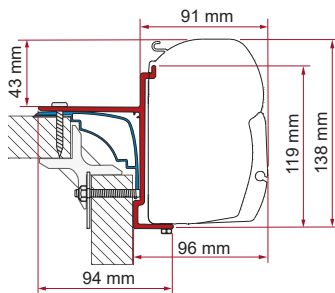

KIT LAIKA ECOVIP - BÜRSTNER - HOBBY / ADAPTER LAIKA ECOVIP

	Hoeveelheid / Lengte	Code	Prijs
Kit Laika Ecovip - Bürstner - Hobby	3 x 15 cm - 1 x 12 cm	98655-357	100,00 €
Adapter Laika Ecovip	1 x 390 cm	98655-469	299,00 €