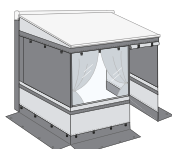

STEL JE EIGEN PRIVACY ROOM LIGHT / CS LIGHT SAMEN

Basismodule
[S], [M], [L], [E]

+

Extra
panelen

=