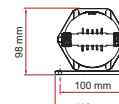

- DM 174/2004
- EU 10/2011
- DM 21/03/1973

Waterpomp

De Aqua 8F-pompen met een inhoud van 7, 10 en 13 liter zijn veilig en betrouwbaar en zorgen voor een constante doorstroming en een hoog debiet in je voertuig.

Specificaties:

- Is uitgerust met een instelbare drukschakelaar (behalve voor het 13L-model)
- 12V uitvoering en uitgerust met 4 kamers voor een hogere waterdoorstroming
- Het filter is klein van formaat en kan afhankelijk van de beschikbare ruimte op de meest geschikte plaats worden geïnstalleerd
- Producten vervaardigd met materialen die voldoen aan de KTW-regelgeving
- Standaard gemakkelijk afwasbaar roestvrijstalen filter

Aqua 8F

Ontworpen voor een constant, hoog debiet. Installeerbaar in elke positie, kan drooglopen zonder schade. Uitgerust met een inwendig membraan uit één stuk om de hydraulische afdichting te garanderen. 4 kamers om een grotere waterdoorstroming te garanderen. Standaard filter. Verkrijgbaar in 7, 10 en 13 liter uitvoeringen.

A20

Esthetische restyling van het A20 expansievat. Het product elimineert de pulserende werking van de pomp en zorgt voor een constante waterstroom in de benodigde hoeveelheid, waardoor het verbruik wordt verminderd. Het interne membraan absorbeert waterslag en zorgt voor een regelmatige stroom aan de uitlaat. Geschikt voor alle Fiamma pompen en pompen van andere merken.

Kit Connection for Aqua 8F / A20

KIES HET MODEL DAT BIJ U PAST

A20