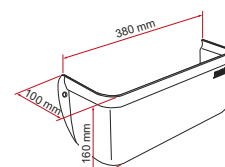

Pocket L

Pocket XL

	Gewicht	Kleur	Afmetingen	Code	Prijs		Gewicht	Kleur	Afmetingen	Code	Prijs
Pocket Plus M	0,1 kg	grijs	26 x 8,5 x 9 cm	08309-01-	16,20 €	Pocket M	0,1 kg	wit	26 x 8,5 x 8 cm	03177-01-	8,80 €
Pocket Plus L	0,4 kg	grijs	38 x 11,5 x 14 cm	08308-01-	25,40 €	Pocket L	0,1 kg	wit	26 x 16,5 x 8 cm	03178-01-	11,00 €
						Pocket XL	0,3 kg	grijs	38 x 16 x 10 cm	03284-01-	16,90 €