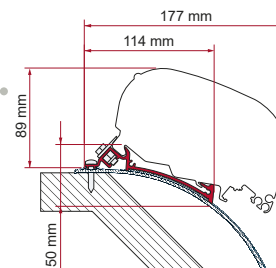

ADAPTER STANDARD F65EAGLE 400

	Hoeveelheid / Lengte	Code	Prijs
Adapter Standard F65eagle 400	1 x 400 cm	98655-969	296,00 €

KIT LAIKA KREOS 2005

≥ 2005 ≤ 2008

	Hoeveelheid / Lengte	Code	Prijs
Kit Laika Kreos 05	3 x 15 cm	98655-698	102,00 €