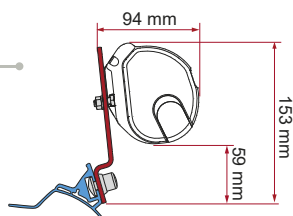

• **KIT STANDARD**

Installatie op bagagedragers

	Hoeveelheid / Lengte	Code	Prijs
Kit Standard	2 x 8 cm	98655R142	89,10 €

• **KIT STELLANTIS WITH WESTFALIA RAIL**

Ook voor Crosscamp Lite & Full - Opel

	Hoeveelheid / Lengte	Code	Prijs
Kit Stellantis with Westfalia rail	1 x 12 cm 1 x 14 cm	98655Z199	152,00 €