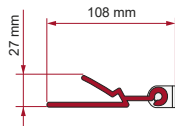

Hoeveelheid	Code	Prijs
1 st.	02097-01-	30,10 €

Adapter C