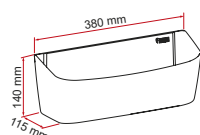

Pocket Plus L