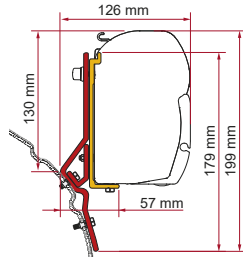

KIT VW T4 - VW T4 LIFT ROOF

≥ 1990 ≤ 2003
H1 - L1/L2

Ook voor modellen met hef dak

	Hoeveelheid / Lengte	Code	Prijs
Kit VW T4 - VW T4 Lift Roof	2 x 14 cm	98655-292	118,00 €