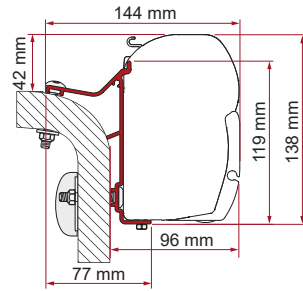

	Hoeveelheid / Lengte	Code	Prijs
Adapter Arca	1 x 400 cm	98655-852	330,00 €

ADAPTER HYMER / VAN B2

*Hymermobile B - Classic B - Klasse - Starline

	Hoeveelheid / Lengte	Code	Prijs
Adapter Hymer / Van B2*	1 x 350 cm	98655-244	239,00 €
	1 x 400 cm	98655-245	272,00 €
	1 x 450 cm	98655-246	333,00 €