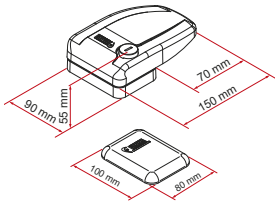

KIES HET MODEL DAT BIJ U PAST

Safe Door / Safe Door 3