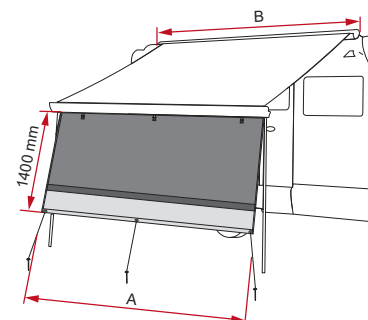

Blocker

Comfortabele voorwand om u te beschermen tegen zon en regen en om meer privacy te garanderen. Geleverd met: haringen en koorden voor bevestiging

Sun View XL

Gemaakt van semitransparant materiaal, ideaal om het licht af te schermen in de schaduwrijke zone onder de luifel. Kan opgerold worden met de handige bevestigingsklemmen.

Geleverd met: haringen en koorden voor bevestiging