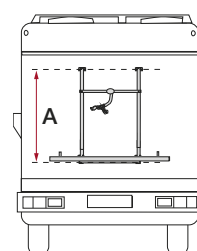

STECKMAAT

	Steekmaat A
Pro	80 - 150 cm
Pro C	40 - 80 cm