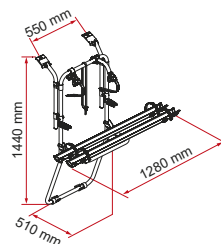

Vivaro - Trafic - Talento D

Vivaro - Trafic - Talento D *