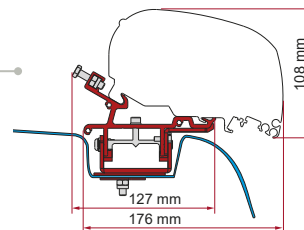

• KIT VW CRAFTER H3

≥ 2017

Man Tge

Zonder Roof Rail

Installeer op de Crafter L3/H3 een luifel met een lengte van 320
Installeer op de Crafter L4/H3 een luifel met een lengte van 400

	Hoeveelheid / Lengte	Code	Prijs
Kit VW Crafter H3	2 x 20 cm - 1 x 32 cm	98655Z043 * 98655Z058	374,00 € 374,00 €