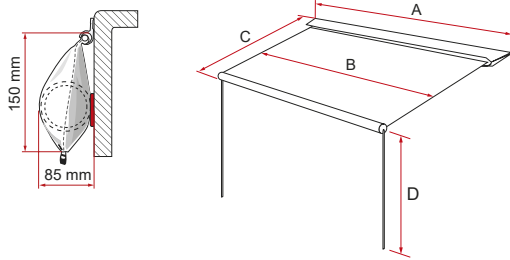

Ingebouwde telescopische stokken

Opgenomen in de roller, snel te verwijderen

Dubbele peesprofiel

Voor montage van een frontpaneel of de Privacy en andere accessoires

MODELLEN EN AFMETING

TAS

DOEK

CaravanStore Evo	Lengte A	Lengte B	Uitval C	Hoogte vanaf grond D	Schaduw oppervlak	Gewicht	Code	Prijs
200	193 cm	162 cm	180 cm	195 cm	2,9 m ²	8,0 kg	08830Q01(X)	478,00 €
230	235 cm	202 cm	225 cm	195 cm	4,5 m ²	9,0 kg	08830R01(X)	521,00 €
260	264 cm	232 cm			5,2 m ²	10,5 kg	08830S01(X)	541,00 €
290	286 cm	254 cm	250 cm	225 cm	6,3 m ²	12,1 kg	08830A01(X)	550,00 €
320	316 cm	284 cm			7,1 m ²	13,2 kg	08830B01(X)	561,00 €
370	366 cm	334 cm			8,4 m ²	14,3 kg	08830D01(X)	592,00 €
425 *	416 cm	384 cm	250 cm	225 cm	9,6 m ²	15,5 kg	08830F01(X)	673,00 €
450 **	447 cm	414 cm			10,3 m ²	16,6 kg	08830G01(X)	735,00 €
500 ***	497 cm	465 cm	250 cm	225 cm	11,6 m ²	17,8 kg	08830H01(X)	807,00 €
550 ***	547 cm	515 cm			12,8 m ²	18,9 kg	08830L01(X)	854,00 €