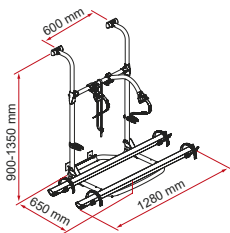

KIES HET MODEL DAT BIJ U PAST

Pro Hymer - Dethleffs