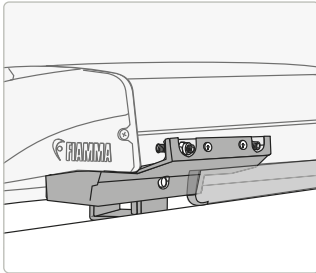

Kit Rain Guard + Cover F40van - VW T5 / T6

Kit voor voertuigen VW T5/T6 bestaande uit hermetische sluiting en afdekking om de beugel optimaal te integreren met de luifel F40van en het voertuig.