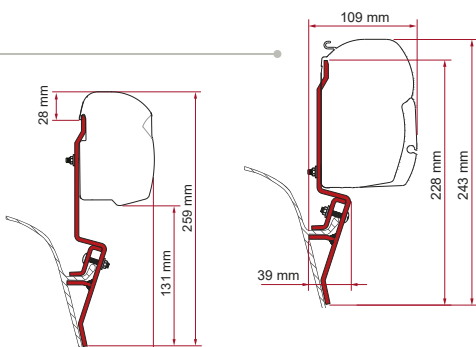

• **KIT VW T3**

≥ 1979 ≤ 1990
H1

Ook voor modellen met hefdek

DRILLING

	Hoeveelheid / Lengte	Code	Prijs
Kit VW T3	2 x 8 cm	98655-035	127,00 €

• **KIT STELLANTIS**

H1 - L1

Citroën Jumpy III, Spacetourer ≥ 2016
Opel / Vauxhall Vivaro C, Zafira Life ≥ 2019
Peugeot Expert III, Traveller ≥ 2016
Toyota Proace II, Proace Verso ≥ 2016