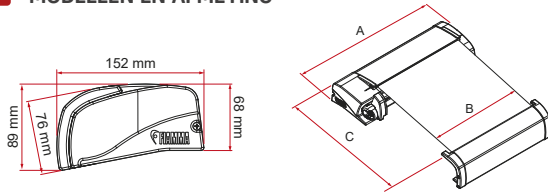

Specificaties:

- Luifel voor de dakmontage peesprofiel makkelijk bereikbaar
- Verschillende soorten speciale optionele beugels (p. 46)
- Maximale hoogte van de stokken is 220 cm om de luifelhoogte maximaal te benutten
- Niet geschikt voor voertuigen met hefdak
- Lengte 210 en 270

Met voorgedefinieerde positie voor een snelle en precieze opening

Dubbele peesprofiel

Voor montage van een frontpaneel of de Room Van en andere accessoires

MODELLEN EN AFMETING

F40van	Lengte vA	Lengte B	Uitval C	Schaduw oppervlak	Gewicht	Code	Prijs
210	210 cm	199 cm	150 cm	2,9 m ²	17 kg	07503Q01R	938,00 €
270	270 cm	257 cm	225 cm	5,8 m ²	19,0 kg	07503H01R	1.000,00 €