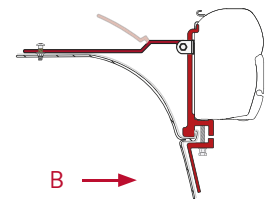

KIT VAN

Voor luifels tot 3,50 m

Zowel beugel A als B zijn meegeleverd

H1-H2
Peugeot J5
Citroën C25
Fiat Ducato ≤ 1994

Ford Transit ≤ 2014 - H2
Mercedes Sprinter 208
DKB

	Hoeveelheid / Lengte	Code	Prijs
Kit Van	2 x 8 cm	98655-017	128,00 €