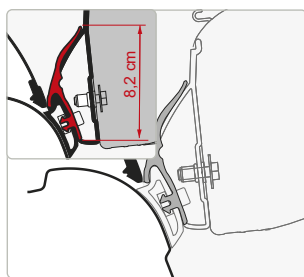

Kit Rain Guard California

Flexibele afdichting voor F45's en F35pro / F35 luifels geïnstalleerd op VW California.
Lengte 200 cm.