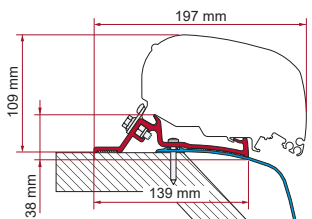

KIT / ADAPTER LAIKA ECOVIP / REXOSLINE / KREOS

	Quantità / Lunghezza	Code	Prijs
Adapter Laika Ecovip / Rexosline / Kreos >09 <21	1 x 500 cm	98655Z168	398,00 €
Kit Laika Rexosline / Kreos 09	4 x 15 cm	98655-419	173,00 €