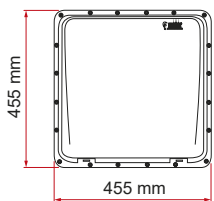

Vent	Turbo-Vent	Turbo-Vent Premium
Code	04329B02- / 04329B02D	03624F02- / 03624F02D	03624H02- / 03624H02D
Dekselafwerking	White / Crystal	White / Crystal	White / Crystal
Gewicht	2,8 kg	4,6 kg	4,6 kg
Afmeting	40 x 40 cm	40 x 40 cm	40 x 40 cm
Uitwendige afmetingen	45,5 x 45,5 x 8,5 cm	45,5 x 45,5 x 8,5 cm	45,5 x 45,5 x 8,5 cm
Inwendige afmetingen	43 x 43 x 1 cm	43 x 43 x 1 cm	43 x 43 x 1 cm
Standaard dakdikte min.-max.	3,0 - 5,0 cm	3,0 - 4,5 cm	3,0 - 5,0 cm
Dakdikte met Kit Extension min.-max.	5,1 - 8,5 cm	4,6 - 8,5 cm	5,1 - 8,5 cm
Voeding	-	12 V	12 V
Absorberend vermogen	-	36 W	36 W
Min. verbruik	-	0,3 A	0,3 A
Max. verbruik	-	3 A	3 A
Maximale luchtstroom	-	35 m³/min	35 m³/min
Prijs	85,20 € / 110,00 €	311,00 € / 335,00 €	344,00 € / 365,00 €