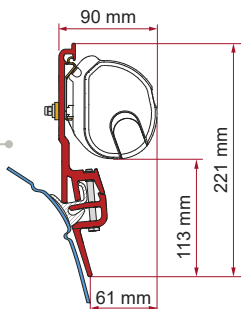

• **KIT BRANDRUP VW T4**

≥ 1990 ≤ 2003
H1 - L1/L2

Reimo Multirail

	Hoeveelheid / Lengte	Code	Prijs
Kit Brandrup VW T4	2 x 8 cm	98655Z011	114,00 €