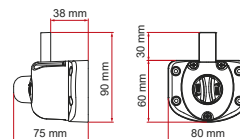

Safe Door Guardian Transit > 2006 < 2014

Duo-Safe Pro

ACCESSOIRES

Kit Spacer Safe Door >2017

Kit van vulplaten om de ruimte tussen het Safe Door-slot en de wand te verkleinen, om deze aan te passen aan de vorm van de Safe Door-familie. Verkrijgbaar in de kleuren: wit, grijs en zwart.