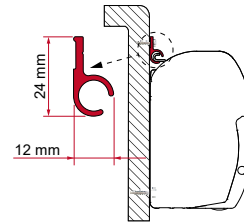

ADAPTER D

	Quantity / Length	Item No.
Adapter D	1 x 8cm	98655-021
	1 x 12cm	98655-022

KIT BÜRSTNER

	Quantity / Length	Item No.
Kit Bürstner	2 x 12cm - 1 x 8cm	98655-749

RAIL

	Quantity / Length	Item No.
Rail	1 x 300cm	02361-01A
	1 x 400cm	02361-01C