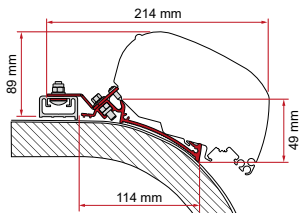

ADAPTER RAPIDO DISTINCTION

	Quantity / Length	Item No.
Adapter Rapido Distinction	1 x 400cm	98655Z080
	1 x 450cm	98655Z081
	1 x 490cm	98655Z082
	1 x 600cm	98655Z125