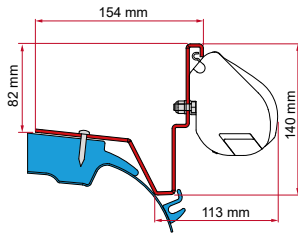

Item No.

Kit Mercedes Viano
Marco Polo / Vito / V Class

2 x 13cm

98655-887

• KIT MERCEDES VITO JULES VERNE

≥ 2014
H1 - L2

Quantity / Length

Item No.