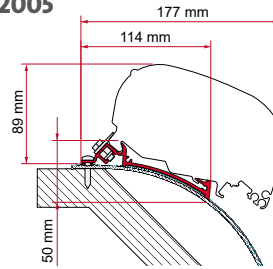

F80 / F65

KIT STANDARD

Quantity / Length Item No.

Kit Standard 3 x 20cm 98655-855

KIT LAIKA KREOS 2005

≥ 2005

Quantity / Length Item No.

Kit Laika Kreos 05 3 x 15cm 98655-698