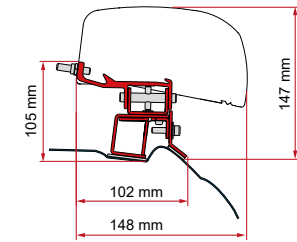

• KIT MERCEDES V CLASS

≥ 2014
H1 - L2

Quantity / Length   Item No.

Kit Mercedes VClass	1 x 39cm - 1 x 22cm	98655Z078