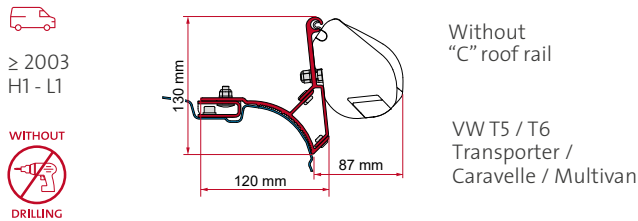

KIT VW T5 / T6 MULTIVAN TRANSPORTER

	Quantity / Length	Item No.
Kit VW T5 / T6 Multivan Transporter	2 x 21,5cm	98655Z004 * 98655Z005