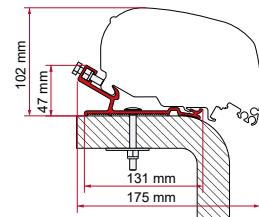

ADAPTER CARTHAGO MALIBU

	Quantity / Length	Item No.
Adapter Carthago Malibu	1 x 340cm	98655Z083
	1 x 400cm	98655Z084
	1 x 450cm	98655Z085
	1 x 490cm	98655Z086

ADAPTER HYMER

	Quantity / Length	Item No.
Adapter Hymer	1 x 290cm	98655-932
	1 x 320cm	98655-933
	1 x 340cm	98655-934
	1 x 370cm	98655-935
	1 x 400cm	98655-936
	1 x 450cm	98655-937
	1 x 490cm	98655-938
	1 x 550cm	98655Z132
	1 x 600cm	98655Z133