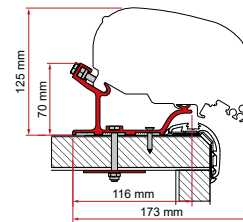

ADAPTER CARTHAGO MALIBU

	Quantity / Length	Item No.
Adapter Carthago Malibu	1 x 340cm	98655Z083
	1 x 400cm	98655Z084
	1 x 450cm	98655Z085
	1 x 490cm	98655Z086