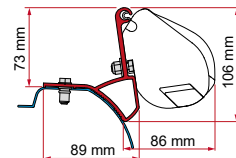

2 x 12cm

98655-893

KIT RENAULT TRAFIC / OPEL VIVARO / FIAT TALENTO / NV300 / RAPIDO MIRANDE S

≥ 2014 ≤ 2018
H1 - L1/L2
Opel/ Vauxhall Vivaro B

≥ 2014
H1 - L1/L2
Renault Trafic/ Nissan
Nv300/ Fiat Talento

≥ 2015
H1 - L1
Renault Trafic
Dreamer
Mirande S/
Campereve
Mirande S