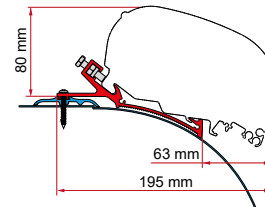

KIT GIOTLINE - FENDT

For Genetics / Graal

Quantity / Length Item No.

Kit Giottline - Fendt 3 x 15cm 98655-725

KIT LAIKA KREOS > 2021

≥ 2021

Quantity / Length Item No.

Kit Laika Kreos 21 4 x 15cm 98655Z119