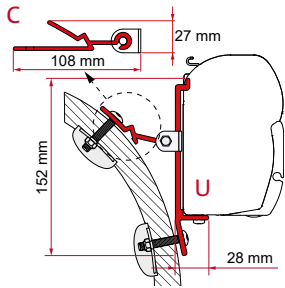

ADAPTER EURA MOBIL KARMANN

Quantity / Length Item No.

Adapter Eura Mobil Karmann	1 x 350cm	98655-764
	1 x 400cm	98655-765
	1 x 450cm	98655-766

KIT VOYAGEUR

Quantity / Length Item No.

Kit Voyageur	3 x 8cm - 3 x 8cm	02097-01- (1 pc) + 02437A01- (1pc)
--------------	----------------------	---------------------------------------