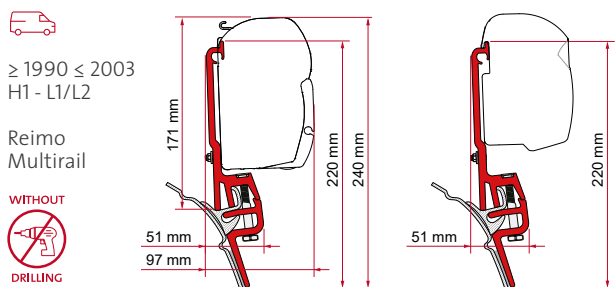

KIT VW T4 BRANDRUP

≥ 1990 ≤ 2003
H1 - L1/L2
Reimo
Multirail

Quantity / Length	Item No.
Kit Brandrup VW T4	2 x 8cm 98655Z011