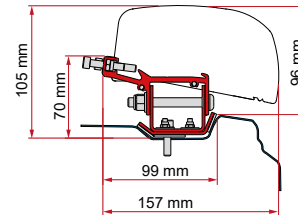

• KIT RENAULT TRAFIC L2

≥ 2014
H1 - L2

Nissan NV 300 / Fiat Talento
≥ 2014

Opel Vivaro-Vauxhall Vivaro B
≥ 2014 ≤ 2018

Quantity / Length   Item No.

Kit Renault Trafic L2	2 x 26 cm	** 98655Z088