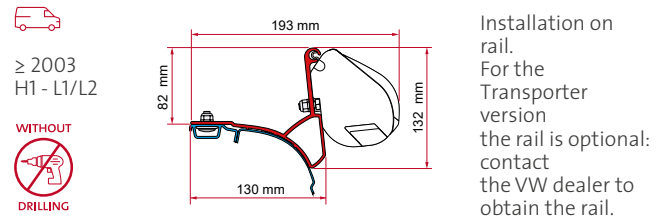

KIT VW T5 / T6 MULTIVAN TRANSPORTER

	Quantity / Length	Item No.
Kit VW T5 / T6 Multivan/ Transporter	2 x 12cm	98655-747