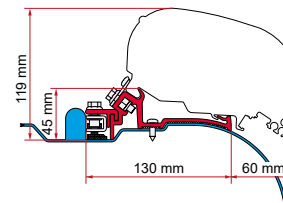

Kit Mercedes Sprinter / VW Crafter High Roof	1 x 12cm - 1 x 53cm - 1 x 60cm	98655-746 * 98655-889
--	--------------------------------	--------------------------

KIT IVECO DAILY H2

≥ 2006 ≤ 2014
H2 - L2/L3