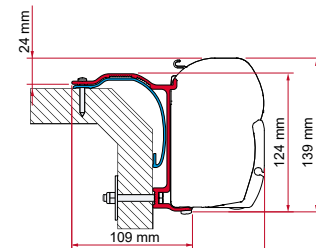

KIT LAIKA X

	Quantity / Length	Item No.
Kit Laika X	3 x 15cm	98655-761