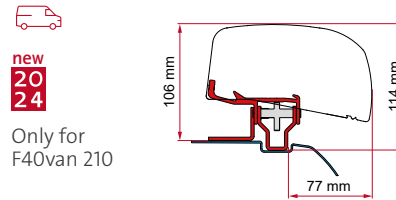

• **KIT NV200**

Only for F40van 210

	Quantity / Length	Item No.
Kit NV200	2 x 25cm 1 x 10cm	98655Z175