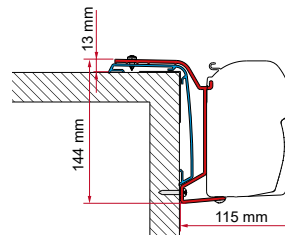

ADAPTER RAPIDO SERIE S6 ≥ 2024

new
20
24

	Quantity / Length	Item No.
Adapter Rapido Serie S6 606F ≥ 2024	1 x 400 cm	98655Z173
Adapter Rapido Serie S6 686F ≥ 2024	1 x 450 cm	98655Z187
Adapter Rapido Serie S6 666F-696F ≥ 2024	1 x 500 cm	98655Z174