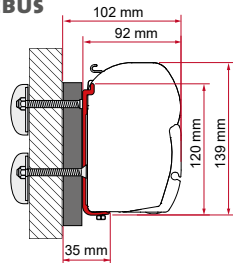

KIT DETHLEFFS GLOBEBUS

Quantity / Length   Item No.

Kit Dethleffs Globebus	3 x 12cm	98655-730