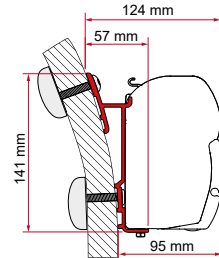

ADAPTER HYMER S-E KLASSE

Hymermobile S
Klasse 650, 740, 820
Esterel ≥ 2007

Quantity / Length   Item No.

Adapter Hymer S-E Klasse	1 x 400cm	98655-249
	1 x 450cm	98655-250