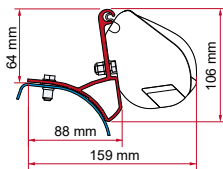

Kit Mercedes Vito /
Vito Marco Polo

2 x 8cm

98655-682

KIT RENAULT TRAFIC / OPEL VIVARO / FIAT TALENTO / NISSAN PRIMASTAR

≥ 2001 ≤ 2014
H1 - L1/L2

Quantity / Length

Item No.

Kit Renault Trafic / Opel
Vivaro / Fiat Talento /
Nissan Primastar