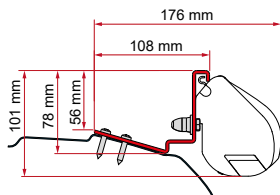

2 x 12cm

* 98655Z170

● **KIT FORD CUSTOM CAP COAST / CAPLAND /CAPLIFE**

H1 - L1
Cap Coast ≥ 2018

H1 - L2
Cap Land / Cap Life
≥ 2019

Quantity / Length

Item No.

Kit Ford Custom Cap Coast
/ Cap Land /Cap Life