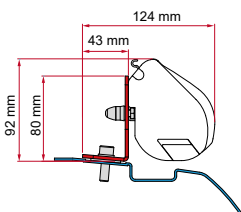

Quantity / Length

Item No.

Kit Renault Trafic / Opel
Vivaro / Fiat Talento /
NV300 / Rapido Mirande S

2 x 12cm

98655Z020

• KIT NISSAN NV200

H1 - L1

Nissan NV 200 ≥ 2009
Nissan Evalia ≥ 2010
Mitsubishi Delica V ≥ 2007