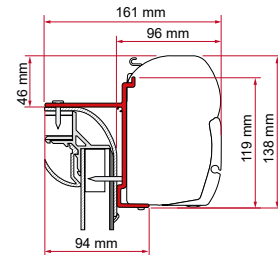

KIT PILOTE EXPLORATEUR

Quantity / Length   Item No.

Kit Pilote Explorateur	3 x 15cm	98655-729