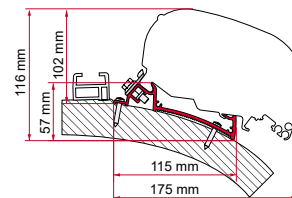

ADAPTER CARTHAGO CHIC RAPIDO i80 - i90

≤ 2014

Quantity / Length Item No.

1 x 340cm 98655Z135

1 x 400cm 98655-736

Adapter Carthago Chic Rapido i80 - i90 1 x 450cm 98655-737

1 x 490cm 98655-738

1 x 550cm 98655Z130