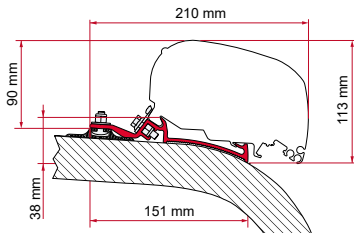

KIT GIOTLINE - FENDT

For Genetics / Graal

Quantity / Length   Item No.

Kit Giottline - Fendt   3 x 15cm   98655-725