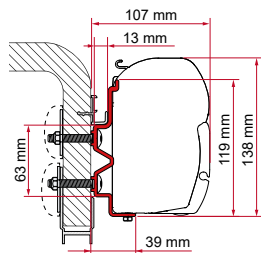

KIT / ADAPTER HYMERCAMP

* Hymercamp Swing
Starline
Hobby Van
Caravan Hobby 09

	Quantity / Length	Item No.
Kit Hymercamp	3 x 12cm	98655-278
	Quantity / Length	Item No.
	1 x 300cm	98655-277
	1 x 350cm	98655-276
Adapter Hymercamp*	1 x 400cm	98655-274
	1 x 450cm	98655-275
	1 x 500cm	98655-273