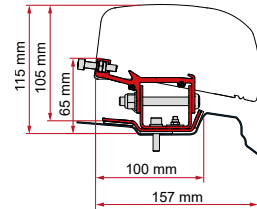

• KIT RENAULT TRAFIC L1

≥ 2014
H1 - L1

Nissan NV 300 / Fiat Talento
≥ 2014

Opel Vivaro-Vauxhall Vivaro B
≥ 2014 ≤ 2018

Quantity / Length   Item No.

Kit Renault Trafic L1	2 x 26cm	** 98655Z087