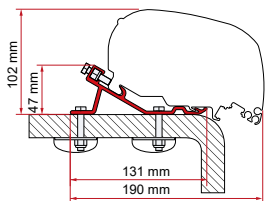

ADAPTER STANDARD F65EAGLE 400

Quantity / Length   Item No.

Adapter Standard F65eagle 400   1 x 400cm   98655-969