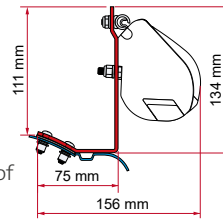

Kit Mercedes Vito
Jules Verne

2 x 12cm

98655Z034

• KIT MERCEDES VITO / VITO MARCO POLO

≥ 1996 ≤ 2003
H1 - L1

Marco Polo:
only with manual roof

Quantity / Length

Item No.