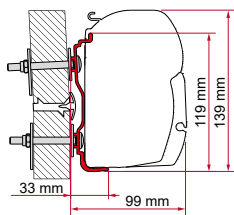

	Quantity / Length	Item No.
Kit Fleurette	1 x 8cm - 2 x 12cm	98655-082

ADAPTER ARCA

	Quantity / Length	Item No.
Adapter Arca	1 x 400cm	98655-852

● black finish brackets

* for right hand drive

** for left and right hand drive

KIT / ADAPTER HYMERCAMP

* Hymercamp Swing
Starline
Hobby Van
Caravan Hobby 09

	Quantity / Length	Item No.
Kit Hymercamp	3 x 12cm	98655-278
	Quantity / Length	Item No.
	1 x 300cm	98655-277
	1 x 350cm	98655-276
Adapter Hymercamp*	1 x 400cm	98655-274
	1 x 450cm	98655-275
	1 x 500cm	98655-273

KIT / ADAPTER HYMER ≥ 2016

	Quantity / Length	Item No.
Kit Hymer ≥ 2016	3 x 12cm	986552059
	Quantity / Length	Item No.
	1 x 300cm	986552060
	1 x 350cm	986552061
Adapter Hymer ≥ 2016	1 x 400cm	986552062
	1 x 450cm	986552063
	1 x 500cm	986552064