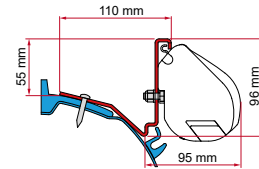

● **KIT FORD CUSTOM CAPLAND / CAPFUN**

≥ 2015 ≤ 2018
H1 - L2

Quantity / Length

Item No.

Kit Ford Custom Cap Land /
Cap Fun

2 x 12cm

98655Z035