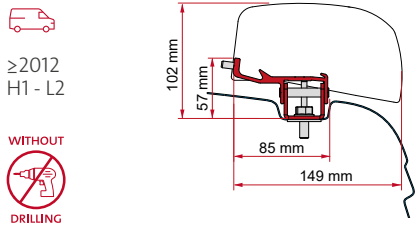

• **KIT NISSAN NV350**

Nissan Impendulo / Isuzu Como / Mitsubishi Fuso Canter Van ≥ 2012

	Quantity / Length	Item No.
Kit Nissan NV350	1 x 20cm - 1 x 25cm	* 98655Z041