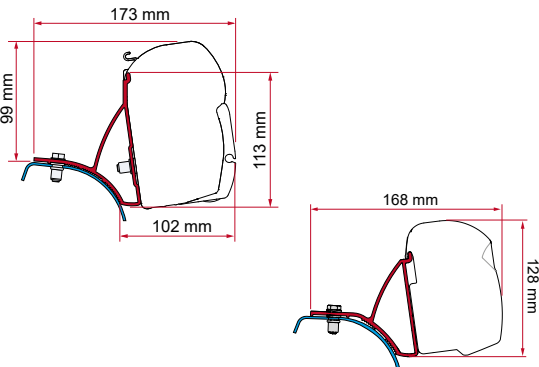

• **KIT RENAULT TRAFIC - OPEL VIVARO - NISSAN PRIMASTAR**

≥ 2001 ≤ 2014
H1 - L1/L2

F45s   Quantity / Length   Item No.

Kit Renault Trafic - Opel Vivaro - Nissan Primastar	2 x 16 cm	98655-854

F43van   Quantity / Length   Item No.

Kit Renault Trafic - Opel Vivaro - Nissan Primastar	2 x 16 cm	98655A854