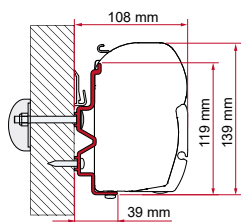

ADAPTER RAPIDO SERIE 9dF - 9M - 10

≥ 2011

	Quantity / Length	Item No.
Adapter Rapido Serie 9dF - 9M - 10	1 x 350cm	98655-916
	1 x 400cm	98655-917
	1 x 450cm	98655-918