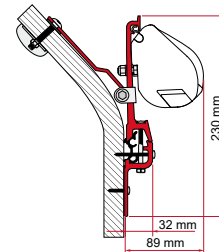

1 x 400cm

02361-01C

KIT ERIBA TOURING

Quantity / Length

Item No.

Kit Eriba Touring

2 x 8cm

98655Z009