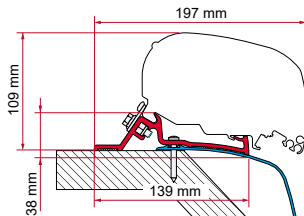

KIT / ADAPTER LAIKA ECOVIP / REXOSLINE / KREOS

Quantity / Length   Item No.

Adapter Laika Ecovip / Rexosline / Kreos >09 <21 **[New]**   1 x 500 cm   98655Z168

Kit Laika Rexosline / Kreos 09   4 x 15 cm   98655-419