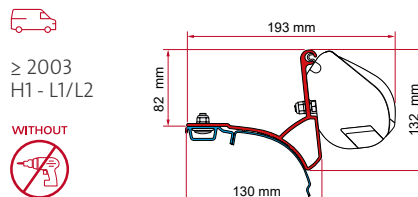

KIT VW T5 / T6 MULTIVAN TRANSPORTER

≥ 2003 H1 - L1/L2

WITHOUT DRILLING

Montaje sobre la guía. Para la versión Transporter, la guía es un accesorio opcional: llame a su concesionario de confianza VW.

	Cant. / Largo	Código
Kit VW T5 / T6 Multivan / Transporter	2 x 12 cm	98655-747