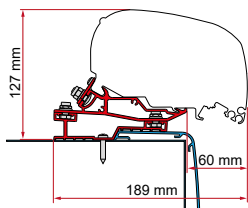

ADAPTER RAPIDO C LINE

Rapido C86, C56, C55, C50

	Cant. / Largo	Código
Adapter Rapido C Line	340 cm - C56	98655Z120
	400 cm - C50	98655Z121
	425 cm - C55	98655Z122
	450 cm - C86	98655Z123