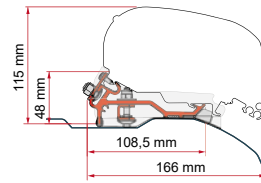

** KIT FIAT DUCATO / CITROËN JUMPER / PEUGEOT BOXER - H2

≥ 2006 H2 - L4 Soporte de perfil bajo, sólo para F80s

Soportes completos de Kit Rain Guard Slim 450 cm y Kit Cover

No aptos para vehículos con claraboya panorámica delantera

Cant. / Largo

Código

Kit Fiat Ducato / Citroën Jumper / Peugeot Boxer Low Profile

2 x 26 cm - 1 x 12 cm

98655Z148