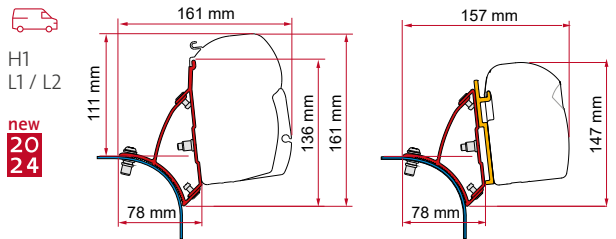

• KIT VW T5 / T6 LIFT ROOF

H1
L1 / L2

new
20
24

F45s	Cant. / Largo	Código
		98655Z159
Kit VW T5/T6 Lift Roof	2 x 21,5 cm	* 98655Z160
F43van	Cant. / Largo	Código
Kit VW T5/T6 Lift Roof	2 x 21,5 cm	98655A159 * 98655A160