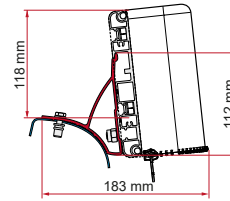

KIT RENAULT TRAFIC

Cant. / Largo

Código

Kit Renault Trafic
≥ 2001 ≤ 2015

2 x 16 cm

98655Z031

Kit Renault Trafic
≥ 2015

98655Z032