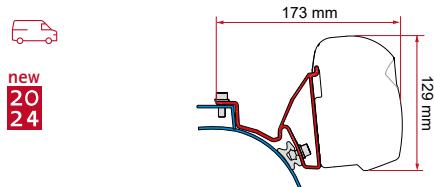

• KIT VW T5 / T6 CALIFORNIA

new
20
24

F43van	Cant. / Largo	Código
Kit VW T5/T6 California	2 x 12 cm	98655A712