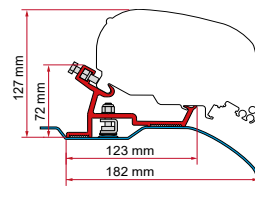

1 x 20 cm - 1 x 15 cm - 1 x 12 cm

98655Z101

● 98655Z102

**\*\* KIT FIAT DUCATO / CITROËN JUMPER / PEUGEOT BOXER - H2**

≥ 2006 H2 - L4 para F80s y F65s

Antes de la instalación, comprobar la compatibilidad con la claraboya panorámica delantera