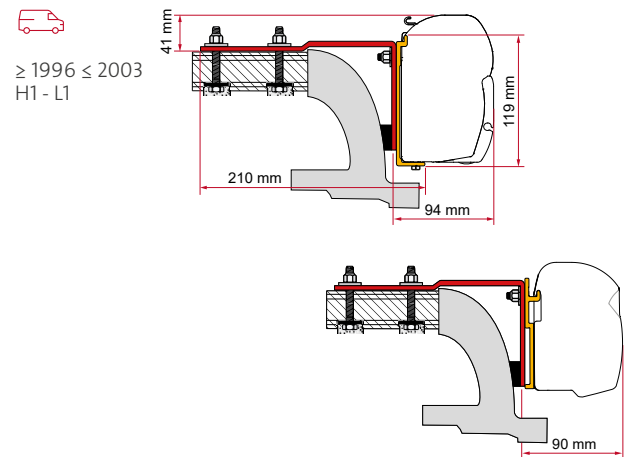

KIT MERCEDES VITO

≥ 1996 ≤ 2003
H1 - L1

Cant. / Largo	Código
2 x 14 cm	98655-284

Kit Mercedes Vito