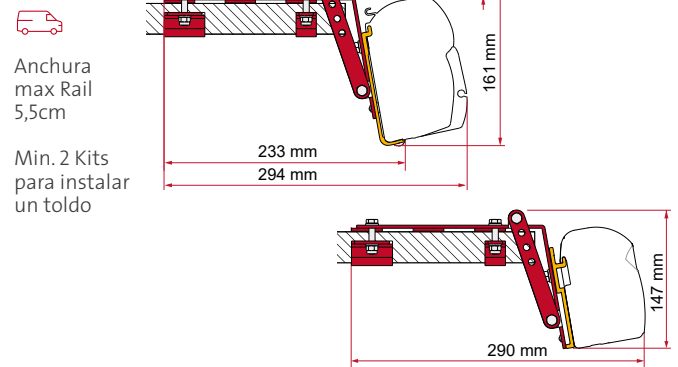

KIT ROOF RAIL

Anchura max Rail 5,5cm

Min. 2 Kits para instalar un toldo

Cant. / Largo	Código
1 x 12 cm	98655-770

Kit Roof Rail