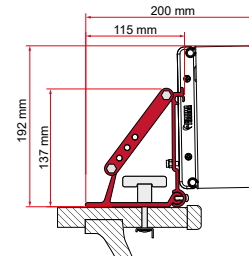

KIT AUTO

Cant. / Largo

Código

Kit Auto

2 x 8 cm

98655-310