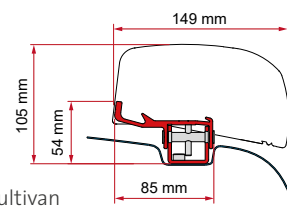

• KIT VW T5 / T6

≥ 2003
H1 - L1/L2

VW T5 / T6
Transporter / Caravelle / Multivan

Cant. / Largo

Código

Kit VW T5 / T6

1 x 20 cm
1 x 25 cm

98655Z152

* 98655Z153