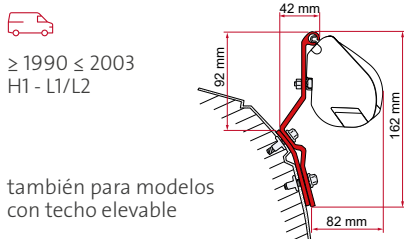

● **KIT VW T4 / VW T4 LIFT ROOF**

≥ 1990 ≤ 2003 H1 - L1/L2

también para modelos con techo elevable

	Cant. / Largo	Código
Kit VW T4 / VW T4 Lift Roof	2 x 8 cm	98655-111