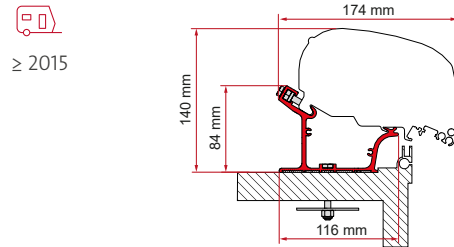

Cantidad Código

Kit Lmc Adapter Caravan Roof 4 placas, tornillos y tuercas 98655Z100

**KIT BAILEY**

Cant. / Largo Código

Kit Bailey 3 x 25 cm 98655-939

**ADAPTER / KIT ADRIA CARAVAN**

≥ 2015

\* sin taladrar