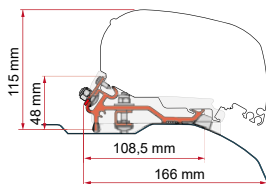

** KIT FIAT DUCATO / CITROËN JUMPER / PEUGEOT BOXER

≥ 2006 H2 - L2 / L3 Soporte de perfil bajo, sólo para F80s

Soportes completos de Kit Rain Guard Slim 450 cm y Kit Cover

No aptos para vehículos con claraboya panorámica delantera

Cant. / Largo

Código

Kit Fiat Ducato / Citroën Jumper / Peugeot Boxer Low Profile

1 x 20 cm - 1 x 15 cm - 1 x 12 cm

98655Z149
● 98655Z150