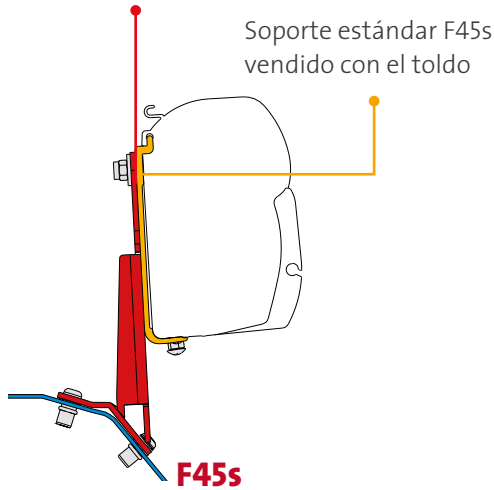

F45s para monovolúmenes / F43van

Los toldos F45s 260 y 300 y el toldo F43van, estarán equipados de serie con los correspondientes soportes estándar (en amarillo). Los soportes específicos de cada vehículo (en rojo) ya no incluirán el soporte estándar (de serie con el toldo).

Soporte específico Kit Ford Custom Lift Roof