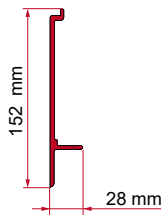

ADAPTER T / U / B / C