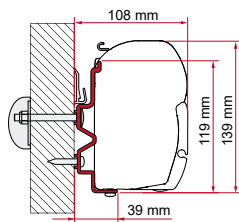

ADAPTER RAPIDO SERIE 9dF - 9M - 10

≥ 2011

	Cant. / Largo	Código
	1 x 350 cm	98655-916
Adapter Rapido Serie 9dF - 9M - 10	1 x 400 cm	98655-917
	1 x 450 cm	98655-918