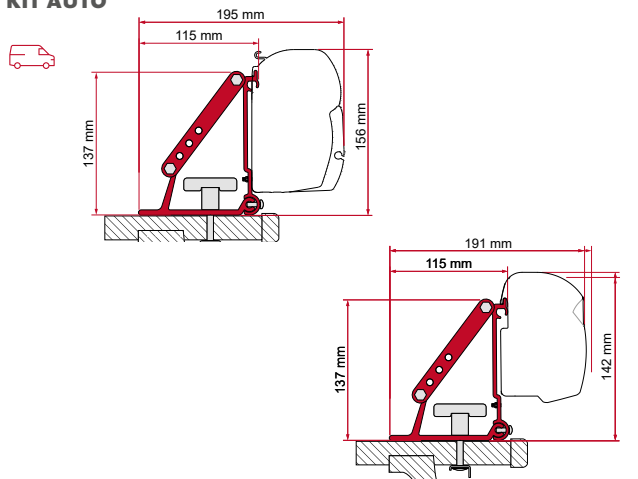

Kit Ford Custom Nugget High Roof

**• KIT FORD CUSTOM NUGGET LIFT ROOF**

≥ 2015  
H1 - L1

Techo elevabl

Cant. / Largo	Código
2 x 8 cm	98655Z114

Kit Ford Custom Nugget Lift Roof

**KIT AUTO**

Cant. / Largo	Código
2 x 8 cm	98655-310