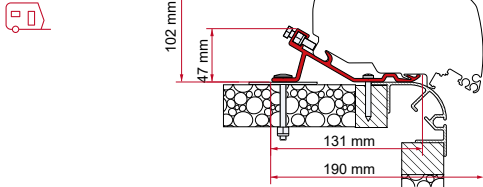

KIT BAILEY

Cant. / Largo Código

Kit Bailey 3 x 25 cm 98655-939