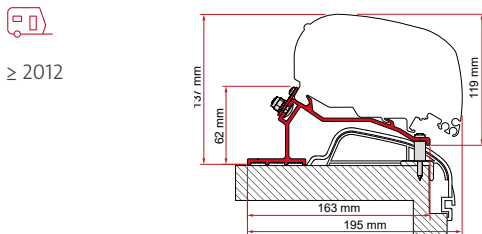

KIT HOBBY PREMIUM & ONTOUR

≥ 2012

	Cant. / Largo	Código
Kit Hobby Premium & Ontour	2 x 25 cm - 2 x 50 cm	98655Z089