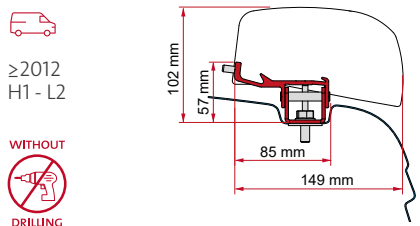

• **KIT NISSAN NV350**

	Cant. / Largo	Código
Kit Nissan NV350	1 x 20 cm - 1 x 25 cm	* 98655Z041