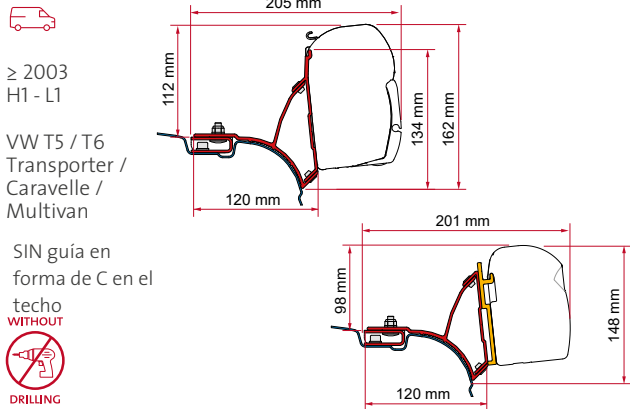

KIT VW T5 / T6 MULTIVAN TRANSPORTER

≥ 2003
H1 - L1

VW T5 / T6
Transporter /
Caravelle /
Multivan

SIN guía en
forma de C en el
techo
WITHOUT

DRILLING

F45s	Cant. / Largo	Código
		98655-647
Kit VW T5 / T6 Multivan Transporter	2 x 21,5 cm	• 98655H647 * 98655-648 ** 98655H648
F43van	Cant. / Largo	Código
Kit VW T5 / T6 Multivan Transporter	2 x 21,5 cm	• 98655A647 * 98655A648