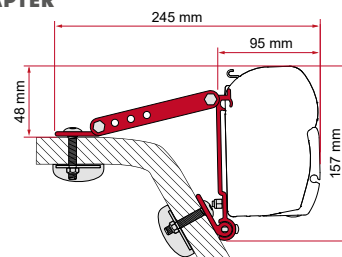

KIT WALL ADAPTER

	Cant. / Largo	Código
Kit Wall Adapter	3 x 8 cm	98655-318