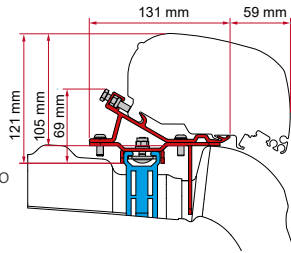

KIT VW CRAFTER - ROOF RAIL

≥ 2017
H3 - L3/L4

Man Tge

con barras de techo

Cant. / Largo

Código

Kit VW Crafter
- con barras de techo

1 x 20 cm -
1 x 30 cm -
1 x 40 cm

98655Z036