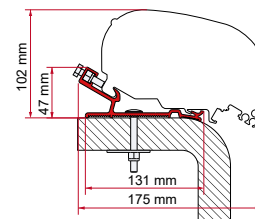

ADAPTER HYMER

	Cant. / Largo	Código
Adapter Hymer	1 x 290 cm	98655-932
	1 x 320 cm	98655-933
	1 x 340 cm	98655-934
	1 x 370 cm	98655-935
	1 x 400 cm	98655-936
	1 x 450 cm	98655-937
	1 x 490 cm	98655-938
	1 x 550 cm	98655Z132
	1 x 600 cm	98655Z133