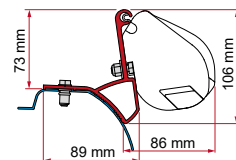

≥ 2015
H1 - L1
Renault Trafic Dreamer
Mirande S/
Campereve
Mirande S

Cant. / Largo Código

Kit Renault Trafic / Opel Vivaro / Fiat Talento / NV300 / Rapido Mirande S	2 x 12 cm	98655Z020