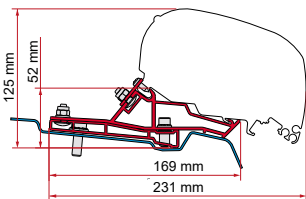

ADAPTER FORD TRANSIT VAN H2

H2

new 20 24

Cant. / Largo

Código

Adapter Ford Transit Van - H2 L2

1 x 290 cm

98655Z166

Adapter Ford Transit Van - H2 L3

1 x 340 cm

98655Z167