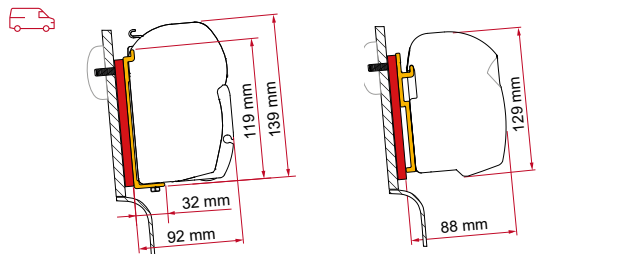

Kit Auto

**KIT ROOF RAIL**

Anchura max Rail 5,5cm

Min. 2 Kits para instalar un toldo

Cant. / Largo	Código
1 x 12 cm	98655-770

Kit Roof Rail

**KIT HIGH ROOF ADAPTER WESTFALIA**

Cant. / Largo	Código
2 x 12 cm	98655-317