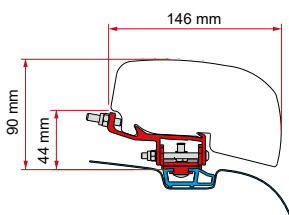

• KIT VW T5 / T6 RAIL

L1 / L2

new
20
24

Cant. / Largo

Código

Kit VW T6

2x 20 cm

** 98655Z165