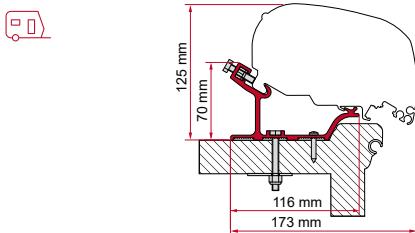

KIT HOBBY EASY / ONTOUR / ADRIA ADORA

Cant. / Largo Código

Kit Hobby Easy / Ontour / Adria Adora 2 x 50 cm - 2 x 30 cm 98655-949