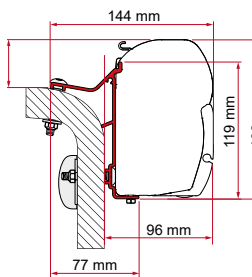

KIT / ADAPTER HYMER / VAN B2

*Hymermobile B
Classic B
Klasse
Starline

	Cant. / Largo	Código
Kit Hymer / Van B2	2 x 8 cm - 2 x 35 cm	98655-243
	1 x 350 cm	98655-244
Adapter Hymer / Van B2*	1 x 400 cm	98655-245
	1 x 450 cm	98655-246