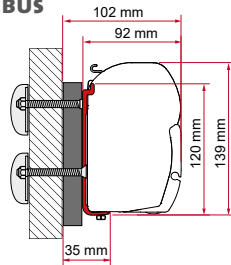

KIT DETHLEFFS GLOBEBUS

Cant. / Largo Código

Kit Dethleffs Globebus	3 x 12 cm	98655-730