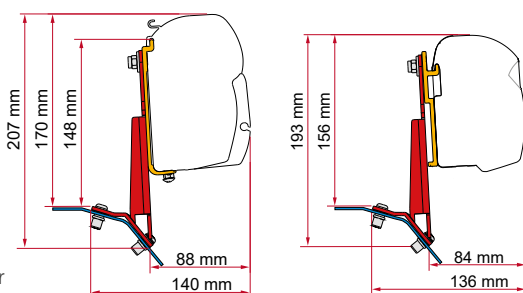

• **KIT FORD CUSTOM LIFT ROOF**

H1
L1 / L2

new 2024

Atención: abrir y cerrar el toldo solo con puertas correderas cerradas.

Cant. / Largo Código

Kit Ford Custom Lift Roof		98655Z169
Kit Ford Custom Lift Roof - RHD	2 x 12 cm	* 98655Z170