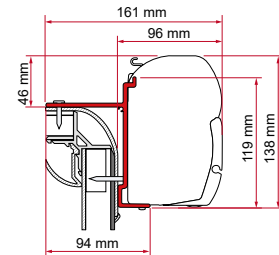

KIT PILOTE EXPLORATEUR

Cant. / Largo Código

Kit Pilote Explorateur	3 x 15 cm	98655-729