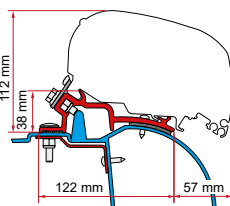

KIT RENAULT MASTER H2

≥ 1997 ≤ 2009
H2 - L2 / L3

También para
Opel Movano
≥ 1998 ≤ 2010
Nissan Interstar
≥ 1998 ≤ 2011

Cant. / Largo Código

Kit Renault Master H2 2 x 29 cm - 1 x 12 cm 98655-468