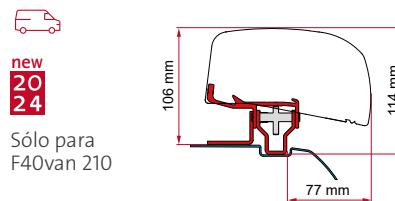

• **KIT NV200**

	Cant. / Largo	Código
Kit NV200	2 x 25 cm 1 x 10 cm	98655Z175