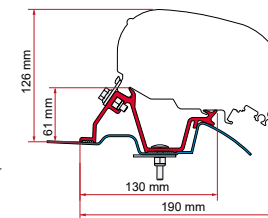

KIT MERCEDES SPRINTER / VW CRAFTER HIGH ROOF

≥ 2006 ≤ 2016
H2 - L1/L2/L3/L4
Mercedes Sprinter/
VW Crafter/
Dodge Sprinter/
Freightliner Sprinter

≥ 2016
H2 - L1/L2/
L3/L4
Mercedes Sprinter/
Dodge Sprinter/
Freightliner Sprinter

Cant. / Largo Código

Kit Mercedes Sprinter / VW Crafter High Roof 1 x 12 cm - 1 x 53 cm - 1 x 60 cm *98655-889