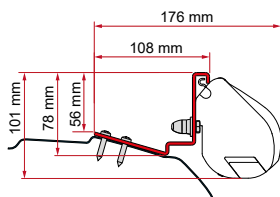

● **KIT FORD CUSTOM CAP COAST / CAPLAND / CAPLIFE**

H1 - L1
Cap Coast ≥ 2018

H1 - L2
Cap Land / Cap Life
≥ 2019

Cant. / Largo

Código

98655Z027

Kit Ford Custom Cap Coast
/ Cap Land / Cap Life

2 x 12 cm