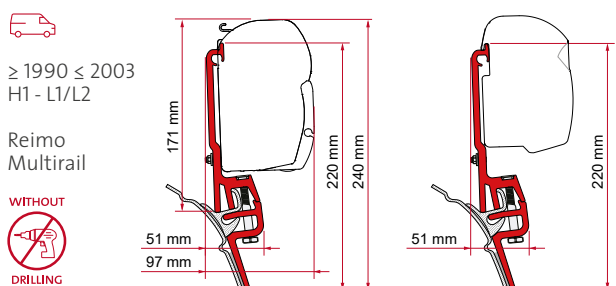

KIT VW T4 BRANDRUP

≥ 1990 ≤ 2003
H1 - L1/L2

Reimo
Multirail

WITHOUT

DRILLING

	Cant. / Largo	Código
Kit Brandrup VW T4	2 x 8 cm	98655Z011