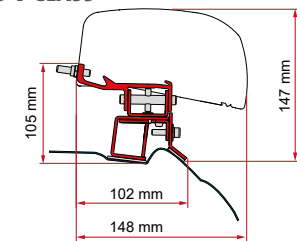

Opel Vivaro-Vauxhall Vivaro B  
≥ 2014 ≤ 2018

Cant. / Largo

Código

Kit Renault Trafic L1

2 x 26 cm

\*\* 98655Z087

**• KIT MERCEDES V CLASS**

≥ 2014  
H1 - L2