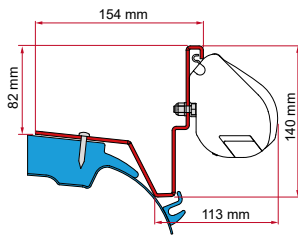

• KIT MERCEDES VITO JULES VERNE

≥ 2014
H1 - L2

Cant. / Largo Código

Kit Mercedes Vito Jules Verne	2 x 12 cm	98655Z034