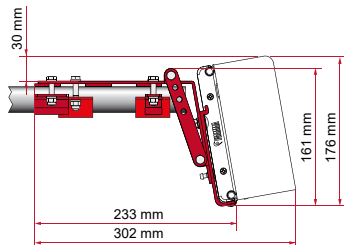

KIT ROOF RAIL

Anchura max
Rail 5,5cm
Min. 2 Kits para
instalar un
toldo

Cant. / Largo

Código

Kit Roof Rail

1 x 12 cm

98655-770