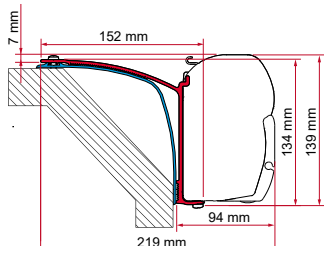

KIT LAIKA REXOSLINE - ECOVIP 07 - KREOS 09

Cant. / Largo Código

Kit Laika Rexosline - Ecovip 07 - Kreos 09	3 x 15 cm	98655-418