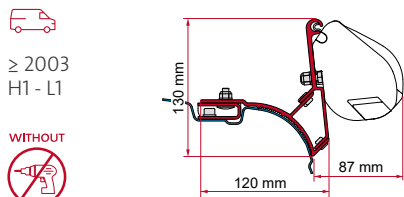

KIT VW T5 / T6 MULTIVAN TRANSPORTER

≥ 2003 H1 - L1

WITHOUT DRILLING

SIN guía en forma de C en el techo

VW T5 / T6 Transporter / Caravelle / Multivan

	Cant. / Largo	Código
Kit VW T5 / T6 Multivan Transporter	2 x 21,5 cm	98655Z004 * 98655Z005