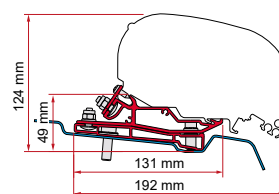

**KIT HOBBY CARAVAN**

≥ 2009

	Cant. / Largo	Código
Kit Hobby Caravan	2 x 50 cm - 2 x 30 cm	98655-921

**ADAPTER FORD TRANSIT H3**

≥ 2014  
H3 - L4

MK8

Compruebe la ubicación de la antena en el vehículo antes de comprarla e instalarla