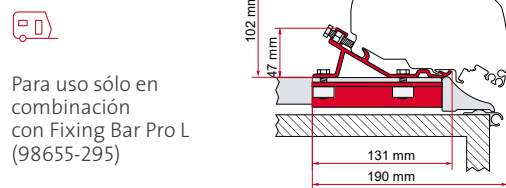

KIT FIXING BAR

Para uso sólo en combinación con Fixing Bar Pro L (98655-295)

	Cant. / Largo	Código
Kit Fixing Bar	3 x 20 cm	98655-384