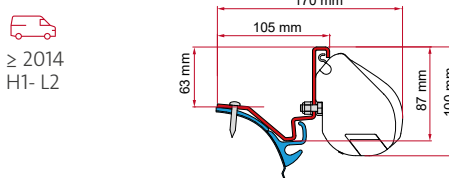

● **KIT VW T6 KEPLER**

≥ 2014 H1 - L2

	Cant. / Largo	Código
Kit VW T6 Kepler	2 x 10 cm	98655Z033