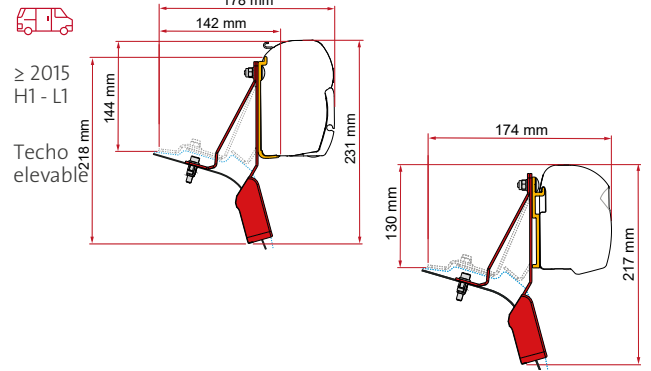

• KIT FORD CUSTOM NUGGET LIFT ROOF

≥ 2015
H1 - L1

Techo elevabl

Cant. / Largo	Código
2 x 8 cm	98655Z114

Kit Ford Custom Nugget Lift Roof