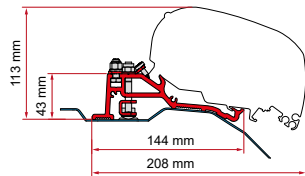

** KIT DUCATO H2 SKYROOF

Soporte necesario si el vehículo está equipado con claraboya panorámica delantera abrible

Cant. / Largo

Código

Kit Ducato H2 Skyroof

3 x 35 cm

98655Z139