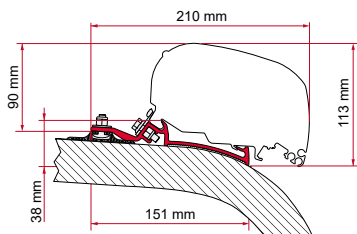

KIT GIOTILINE - FENDT

Per Genetics / Graal

Cant. / Largo Código

Kit Giottiline - Fendt 3 x 15 cm 98655-725