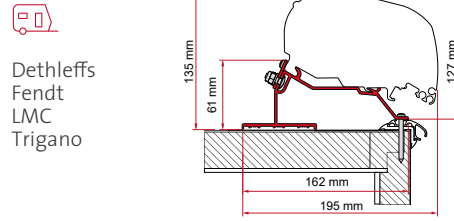

**KIT AUTOCRUISE**

	Cant. / Largo	Código
Kit Autocruise	3 x 15 cm	98655-420

**KIT CARAVAN STANDARD**

Cant. / Largo Código

Kit Caravan Standard 2 x 50 cm - 2 x 30 cm 98655-657

**KIT / ADAPTER CARAVAN ROOF**