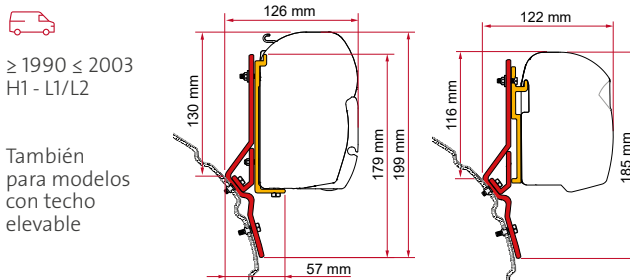

KIT VW T4 - VW T4 LIFT ROOF

≥ 1990 ≤ 2003
H1 - L1/L2

También
para modelos
con techo
elevable

	Cant. / Largo	Código
Kit VW T4 - VW T4 Lift Roof	2 x 14 cm	98655-292

• soportes con acabado negro * volante a la derecha ** volante a la izquierda y a la derecha