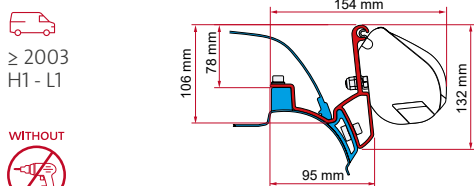

KIT VW T5 / T6 CALIFORNIA

≥ 2003 H1 - L1

WITHOUT DRILLING

	Cant. / Largo	Código
Kit VW T5 / T6 California	2 x 12 cm	98655-748