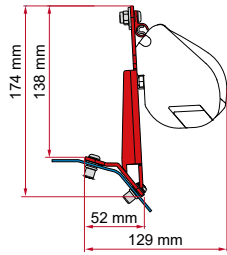

● **KIT FORD CUSTOM LIFT ROOF**

H1
L1 / L2

Atención:
abrir y cerrar
el toldo solo
con puertas
correderas
cerradas

Cant. / Largo

Código

98655Z169

Kit Ford Custom Lift Roof

2 x 12 cm

* 98655Z170