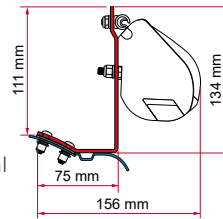

≥ 1996 ≤ 2003  
H1 - L1

Marco Polo  
olo con techo manual

Cant. / Largo Código

Kit Mercedes Vito / Vito Marco Polo	2 x 8 cm	98655-682
-------------------------------------	----------	-----------

**KIT RENAULT TRAFIC / OPEL VIVARO / FIAT TALENTO / NISSAN PRIMASTAR**