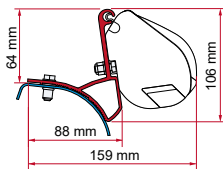

KIT RENAULT TRAFIC / OPEL VIVARO / FIAT TALENTO / NISSAN PRIMASTAR

≥ 2001 ≤ 2014
H1 - L1/L2

Cant. / Largo Código

Kit Renault Trafic / Opel Vivaro / Fiat Talento / Nissan Primastar	2 x 12 cm	98655-893

KIT RENAULT TRAFIC / OPEL VIVARO / FIAT TALENTO / NV300 / RAPIDO MIRANDE S

≥ 2014 ≤ 2018
H1 - L1/L2
Operl/ Vauxhall Vivaro B

≥ 2014
H1 - L1/L2
Renault Trafic/ Nissan Nv300/ Fiat Talento