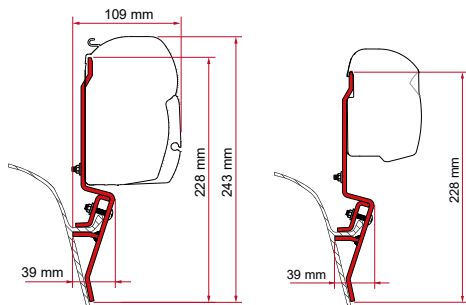

• **KIT VW T3**

≥ 1979 ≤ 1990
H1

También para modelos con techo elevable

Cant. / Largo Código

Kit VW T3	2 x 8 cm	98655-035

• **KIT PSA**

new 2024

F43van Cant. / Largo Código

Kit PSA	2 x 20 cm	98655A090