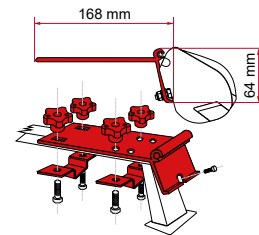

Cant. / Largo

Código

Kit Ford Custom Cap Land /  
Cap Fun

2 x 12 cm

98655Z035

● **KIT STANDARD**

Instalación sobre  
barras de techo

Cant. / Largo