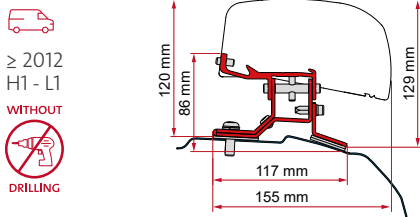

VW T5 / T6  
Transporter / Caravelle / Multivan

Cant. / Largo

Código

Kit VW T5 / T6

1 x 20 cm  
1 x 25 cm

98655Z152

\* 98655Z153

• **KIT FORD CUSTOM L1**