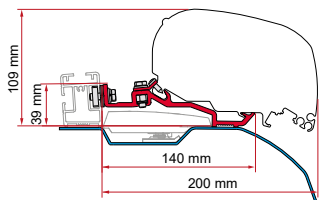

** KIT SMART CLAMP DUCATO

≥ 2006 H2 - L2 / L3 / L4 F80s

Cant. / Largo

Código

Kit Smart Clamp Ducato

2 x 20 cm - 2 x 12 cm

98655Z097