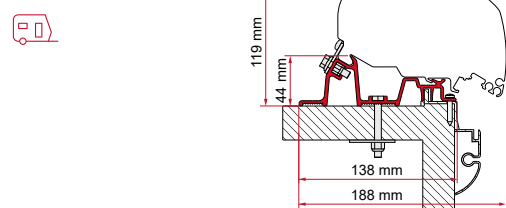

KIT HOBBY PREMIUM

	Cant. / Largo	Código
Kit Hobby Premium	2 x 50 cm - 2 x 30 cm	98655-628