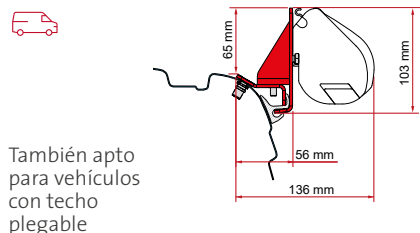

	Cant. / Largo	Código
Kit Combi Rail Bracket (Rail Brandrup - Vamoose)	2 x 8 cm	** 98655Z154

• **KIT VW CADDY MAXI LIFT ROOF**

	Cant. / Largo	Código
Kit VW Caddy Maxi Lift Roof	2 x 12 cm	** 98655Z109

- soportes con acabado negro
- \* volante a la derecha
- \*\* volante a la izquierda y a la derecha