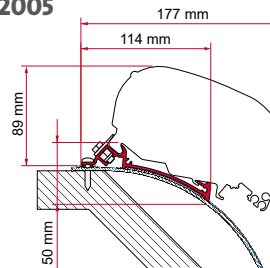

KIT LAIKA KREOS 2005

≥ 2005

Cant. / Largo Código

Kit Laika Kreos 05 3 x 15 cm 98655-698