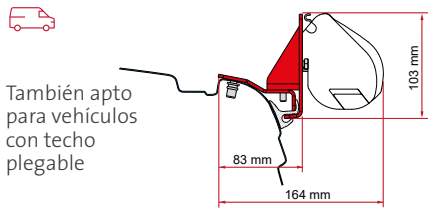

● **KIT VW T5 / T6 MULTIRAIL REIMO**

También apto para vehículos con techo plegable

	Cant. / Largo	Código
Kit VW T5 / T6 Multirail Reimo	2 x 8 cm	*** 98655Z155