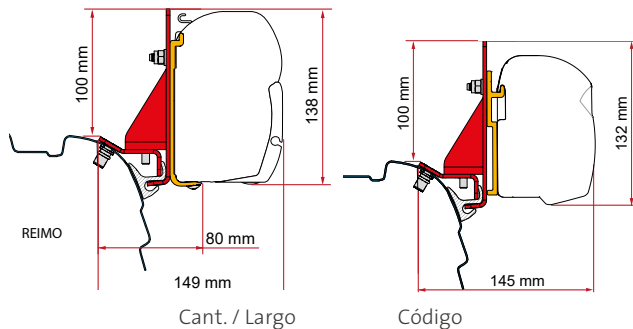

• KIT COMBI RAIL BRACKET

≥ 2003
H1 - L1

VW T5 / T6
Transporter /
Caravelle /
Multivan

También apto
para vehículos
con techo
plegable