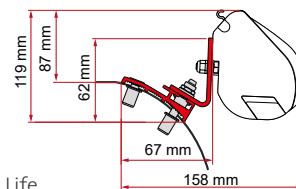

Cant. / Largo Código

Kit Nissan NV200	3 x 8 cm	98655Z026
------------------	----------	-----------

**• KIT PSA**

H1  
L = 4956/9 mm

Opel Vivaro C  
Opel Zafira Life  
Vauxhall Vivaro Life  
≥ 2019

Citroën Jumpy III gen.  
/ Spacotourer  
Peugeot Traveller  
Peugeot Expert III gen.  
toyota ProAce II /  
toyota ProAce Verso  
toyota ProAce Verso  
≥ 2016