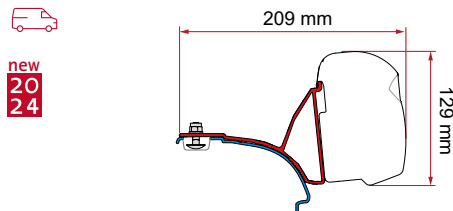

• KIT VW T5 / T6 MULTIVAN WITH RAIL

new
20
24

F43van	Cant. / Largo	Código
		98655A686
Kit VW T5/T6 Multivan with Rail	1 x 12 cm 1 x 21,5 cm	* 98655A739