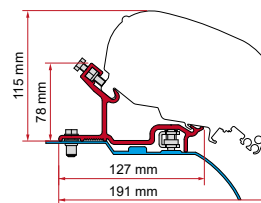

Soportes completos de Kit Rain Guard 400 cm

Cant. / Largo

Código

Kit Fiat Ducato / Jumper / Boxer - H2

2 x 26 cm - 1 x 12 cm

98655-904

**KIT FIAT DUCATO / CITROËN JUMPER / PEUGEOT BOXER - H3**

≥ 2006 H3 - L3 / L4