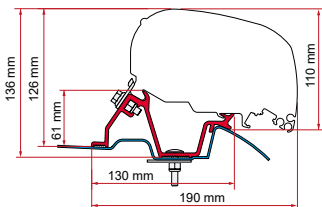

Cant. / Largo Código

Kit Mercedes Sprinter / VW Crafter High Roof 1 x 12 cm - 1 x 53 cm - 1 x 60 cm \*98655-889

**ADAPTER SPRINTER F65EAGLE**

Sprinter ≥ 2006  
VW Crafter  
≥ 2006 ≤ 2016

Cant. / Largo Código