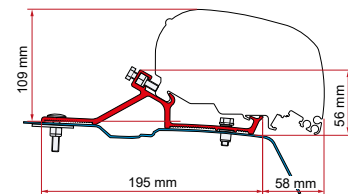

** KIT RENAULT MASTER H2 ≥ 2010

≥ 2010
H2 - L2 / L3

También para
Opel Movano e
Nissan NV400

Cant. / Largo Código

Kit Renault Master ≥ 2010 1 x 12 cm - 1 x 44 cm - 1 x 64 cm 98655-881