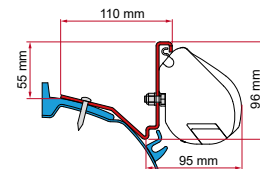

H1 - L2  
Cap Land / Cap Life  
≥ 2019

Cant. / Largo

Código

98655Z027

Kit Ford Custom Cap Coast  
/ Cap Land / Cap Life

2 x 12 cm

● **KIT FORD CUSTOM CAPLAND / CAPFUN**

≥ 2015 ≤ 2018  
H1 - L2