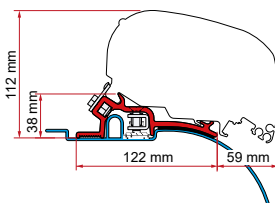

KIT FIAT DUCATO / CITROËN JUMPER / PEUGEOT BOXER H2 - ≤ 06

≥ 1994 ≤ 2006
H2 - L2 / L3
Soporte de perfil bajo