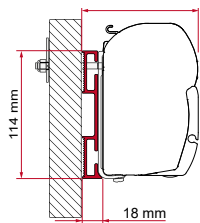

ADAPTER D

	Cant. / Largo	Código
Adapter D	1 x 8 cm	98655-021
	1 x 12 cm	98655-022