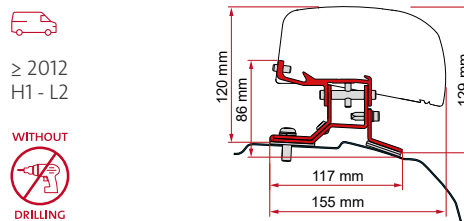

• **KIT FORD CUSTOM L2**

	Cant. / Largo	Código
Kit Ford Custom L2	1 x 22,5 cm - 1 x 20 cm	** 98655Z045