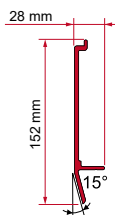

ADAPTER T / U / B / C