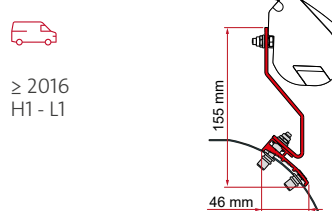

	Cant. / Largo	Código
Kit Combi Rail Bracket (Rail Brandrup - Vamoose)	2 x 8 cm	** 98655Z154

• **KIT VW CADDY MAXI LIFT ROOF**

	Cant. / Largo	Código
Kit VW Caddy Maxi Lift Roof	2 x 12 cm	** 98655Z109

- soportes con acabado negro
- \* volante a la derecha
- \*\* volante a la izquierda y a la derecha