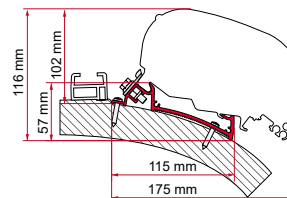

## ADAPTER CARTHAGO CHIC RAPIDO i80 - i90

≤ 2014

Cant. / Largo Código

1 x 340cm 98655Z135

1 x 400 cm 98655-736

Adapter Carthago Chic Rapido i80 - i90 1 x 450 cm 98655-737

1 x 490 cm 98655-738

1 x 550 cm 98655Z130