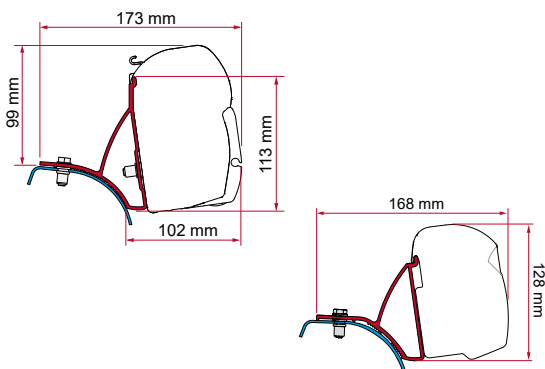

KIT RENAULT TRAFIC - OPEL VIVARO - NISSAN PRIMASTAR

≥ 2001 ≤ 2014
H1 - L1/L2

F45s Cant. / Largo Código

Kit Renault Trafic - Opel Vivaro - Nissan Primastar	2 x 16 cm	98655-854

F43van Cant. / Largo Código

Kit Renault Trafic - Opel Vivaro - Nissan Primastar	2 x 16 cm	98655A854