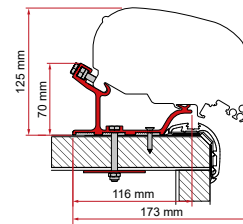

**ADAPTER RAPIDO C LINE**

Rapido C86, C56, C55, C50

	Cant. / Largo	Código
Adapter Rapido C Line	340 cm - C56	98655Z120
	400 cm - C50	98655Z121
	425 cm - C55	98655Z122
	450 cm - C86	98655Z123

**ADAPTER CARTHAGO MALIBU**