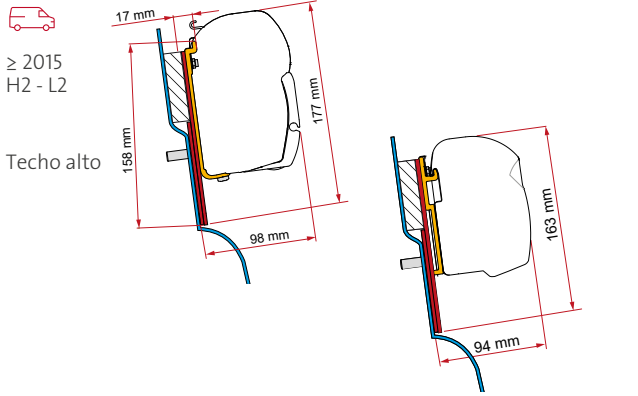

KIT FORD CUSTOM NUGGET HIGH ROOF

≥ 2015
H2 - L2

Techo alto

Cant. / Largo	Código
2 x 12 cm	98655Z023

Kit Ford Custom Nugget High Roof