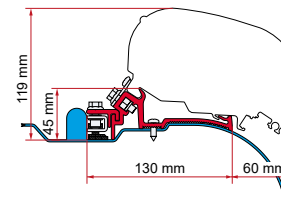

KIT IVECO DAILY H2

≥ 2006 ≤ 2014
H2 - L2/L3

Cant. / Largo Código

Kit Iveco Daily H2 2 x 15 cm - 1 x 20 cm 98655-733