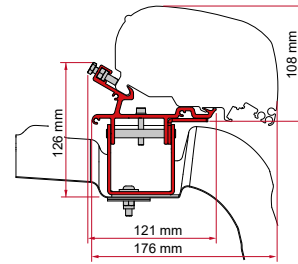

• KIT VW CRAFTER H3

≥ 2017

Man Tge

Sin Roof Rail

Cant. / Largo

Código

Kit VW Crafter H3

2 x 20 cm -
1 x 32 cm

98655Z043

* 98655Z058

La longitud del toldo para el VW Crafter L3/H3 es de 320 cm.

La longitud del toldo para el VW Crafter L4/H3 es de 40 cm.