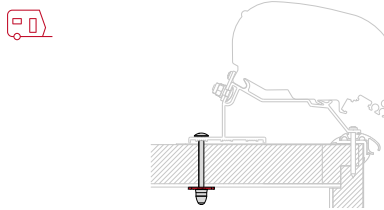

KIT LMC ADAPTER CARAVAN ROOF

Kit compuesto por 4 placas, tornillos y tuercas para permitir la instalación del toldo F80s en caravanas LMC utilizando el Adaptador/kit Caravan Roof

Cantidad Código

Kit Lmc Adapter Caravan Roof 4 placas, tornillos y tuercas 98655Z100