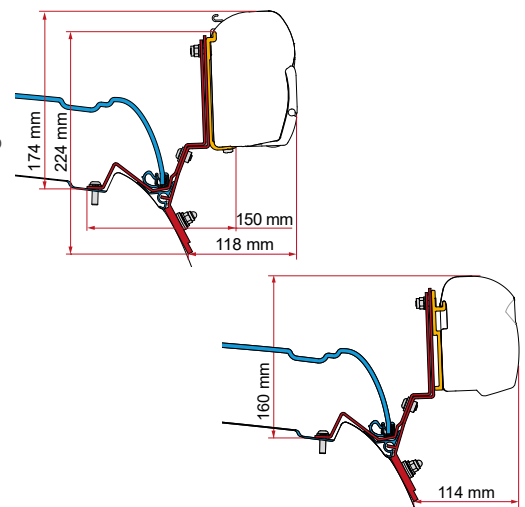

KIT V CLASS MARCO POLO

≥ 2014
H1 - L2
No apto para Marco Polo con techo eléctrico

Cant. / Largo Código

Kit V Class Marco Polo	1 x 12 cm - 1 x 13 cm	98655Z022