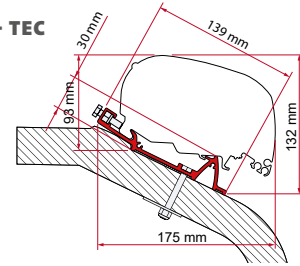

ADAPTER LMC - TEC

	Cant. / Largo	Código
Adapter LMC - TEC	1 x 290 cm	98655-773
	1 x 340 cm	98655-774
	1 x 370 cm	98655-775
	1 x 400 cm	98655-776
	1 x 450 cm	98655Z126
	1 x 500 cm	98655Z127
	1 x 550 cm	98655Z128
	1 x 600 cm	98655Z129