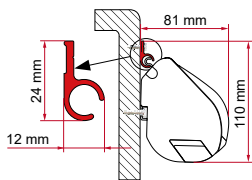

RAIL

Cant. / Largo

Código

Rail

1 x 300 cm

02361-01A

1 x 400 cm

02361-01C