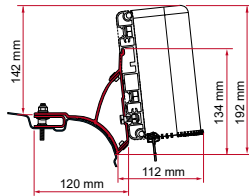

## KIT VW T5 / T6 TRANSPORTER / MULTIVAN COMPASS

WITHOUT

DRILLING

Cant. / Largo

Código

Kit VW T5/T6  
Transporter/  
Multivan Compass

1 x 20 cm -  
1 x 25 cm

98655Z018