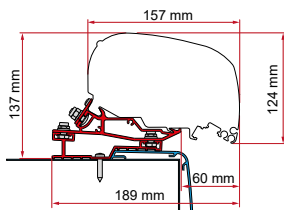

ADAPTER RAPIDO C55i C86i

	Cant. / Largo	Código
Adapter Rapido C55i C86i	1 x 500 cm	98655Z138