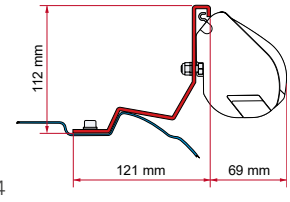

Cant. / Largo Código

Kit Mercedes Viano Marco Polo / Vito / V Class	2 x 13 cm	98655-887