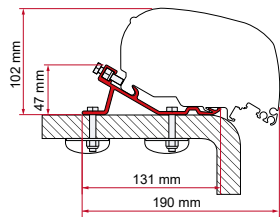

F80 / F65

KIT STANDARD

Cant. / Largo Código

Kit Standard 3 x 20 cm 98655-855