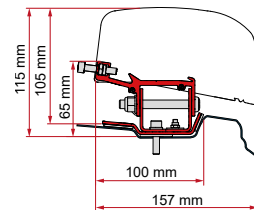

Cant. / Largo

Código

Adapter PSA

1 x 260 cm

98655Z110

**• KIT RENAULT TRAFIC L1**

≥ 2014  
H1 - L1

Nissan NV 300 / Fiat Talento  
≥ 2014