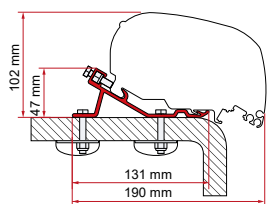

ADAPTER STANDARD F65EAGLE 400

Cant. / Largo Código

Adapter Standard F65eagle 400 1 x 400 cm 98655-969