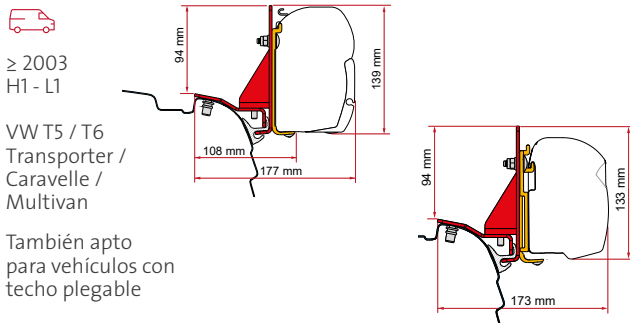

• KIT VW T5 / T6 MULTIRAIL REIMO

≥ 2003
H1 - L1

VW T5 / T6
Transporter /
Caravelle /
Multivan

También apto
para vehículos con
techo plegable

	Cant. / Largo	Código
Kit VW T5 / T6 Multirail Reimo	2 x 8 cm	** 98655Z156