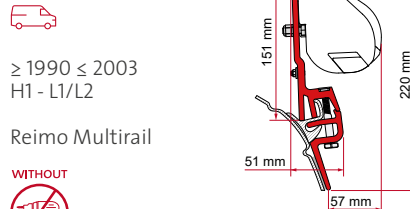

**KIT VW T5 / T6 CALIFORNIA**

≥ 2003 H1 - L1

WITHOUT DRILLING

	Cant. / Largo	Código
Kit VW T5 / T6 California	2 x 12 cm	98655-748

**KIT BRANDRUP VW T4**

≥ 1990 ≤ 2003 H1 - L1/L2

Reimo Multirail

WITHOUT DRILLING