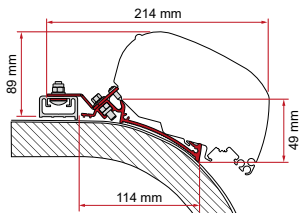

ADAPTER RAPIDO DISTINCTION

	Cant. / Largo	Código
Adapter Rapido Distinction	1 x 400 cm	98655Z080
	1 x 450 cm	98655Z081
	1 x 490 cm	98655Z082
	1 x 600 cm	98655Z125