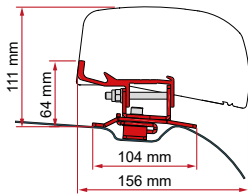

F40van

• ADAPTER PSA

H1
L = 4956/9 mm

Opel Vivaro C
Opel Zafira Life
Vauxhall Vivaro Life
≥ 2019

Citroën Jumpy III gen. / Spacetourer
Peugeot Traveller
Peugeot Expert III gen.
Toyota ProAce II / Toyota ProAce Verso
≥ 2016

Cant. / Largo

Código

Adapter PSA

1 x 260 cm

98655Z110