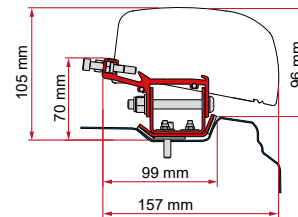

Cant. / Largo

Código

Kit Mercedes VClass

1 x 39 cm -  
1 x 22 cm

98655Z078

**• KIT RENAULT TRAFIC L2**

≥ 2014  
H1 - L2

Nissan NV 300 / Fiat Talento  
≥ 2014