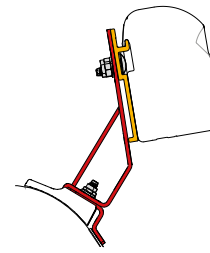

También para modelos con techo elevable

Cant. / Largo Código

Kit VW T3	2 x 8 cm	98655-035
-----------	----------	-----------

• **KIT PSA**

  
 new 2024

F43van Cant. / Largo Código

Kit PSA	2 x 20 cm	98655A090
---------	-----------	-----------