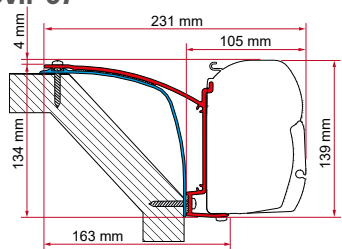

	Cant. / Largo	Código
Kit Wall Adapter	3 x 8 cm	98655-318

**KIT LAIKA X**

	Cant. / Largo	Código
Kit Laika X	3 x 15 cm	98655-761

**KIT LAIKA ECOVIP 07**

Para toldos de 4 m

	Cant. / Largo	Código
Kit Laika Ecovip 07	3 x 15 cm	98655-467