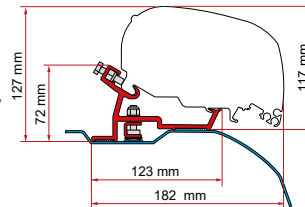

** KIT FIAT DUCATO / CITROËN JUMPER / PEUGEOT BOXER - H2

≥ 2006 H2 - L2 / L3 para F80s y F65s

Antes de la instalación, comprobar la compatibilidad con la claraboya panorámica delantera

Soportes completos de Kit Rain Guard 300 cm

Cant. / Largo

Código

Kit Fiat Ducato / Citroën Jumper / Peugeot Boxer

1 x 20 cm - 1 x 15 cm - 1 x 12 cm

98655Z101

● 98655Z102