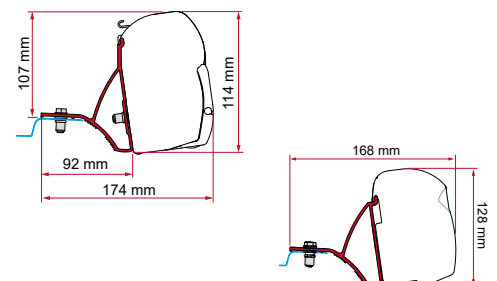

KIT RENAULT TRAFIC - OPEL VIVARO - NISSAN NV300 - FIAT TALENTO

≥ 2014
H1 - L1/L2

Opel Vivaro B
Vauxhall Vivaro B
≥ 2014 ≤ 2018

F45s Cant. / Largo Código

Kit Renault Trafic - Opel Vivaro - Nissan NV300 - Fiat Talento	2 x 16 cm	98655Z021

F43van Cant. / Largo Código

Kit Renault Trafic - Opel Vivaro - Nissan NV300 - Fiat Talento	2 x 16 cm	98655A021