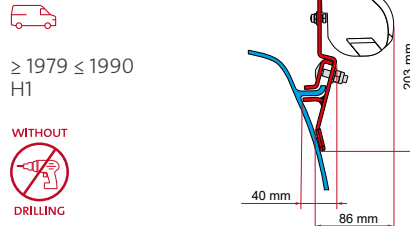

● **KIT VW T3 / T3 LIFT ROOF**

≥ 1979 ≤ 1990 H1

WITHOUT DRILLING

también para modelos con techo elevable

	Cant. / Largo	Código
Kit VW T3/T3 Lift Roof	2 x 8 cm	98655Z115