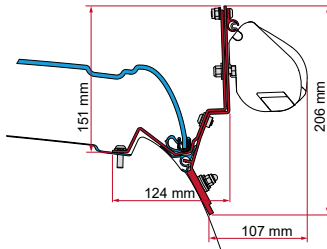

No apto para  
Marco Polo con  
techo eléctrico

Cant. / Largo Código

Kit Class V Marco Polo	1 x 12 cm - 1 x 13 cm	98655Z022
------------------------	--------------------------	-----------

**• KIT MERCEDES VIANO / MARCO POLO / VITO / V CLASS**