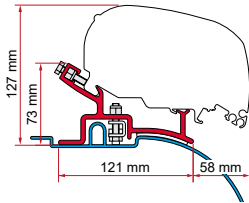

Cant. / Largo

Código

Kit Fiat Ducato / Citroën Jumper / Peugeot Boxer - H3

1 x 20 cm - 1 x 25 cm - 1 x 35 cm

98655-656

**KIT FIAT DUCATO / CITROËN JUMPER / PEUGEOT BOXER H2 - ≤ 06**

≥ 1994 ≤ 2006  
H2 - L2 / L3  
Perfil alto