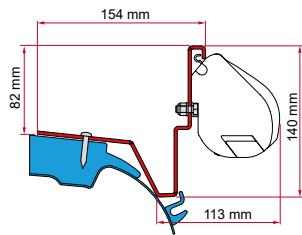

• KIT MERCEDES VITO JULES VERNE

≥ 2014
H1 - L2

	Qté / Long.	Référence	Prix
Kit Mercedes Vito Jules Verne	2 x 12 cm	98655Z034	122,00 €