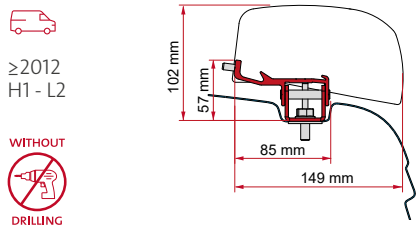

• **KIT NISSAN NV350**

≥ 2012
H1 - L2
WITHOUT
DRILLING

Nissan Impendulo /
Isuzu Como /
Mitsubishi Fuso
Canter Van
≥ 2012

	Qté / Long.	Référence	Prix
Kit Nissan NV350	1 x 20 cm - 1 x 25 cm	* 98655Z041	128,00 €