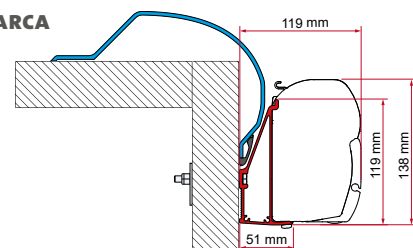

KIT FLEURETTE

	Qté / Long.	Référence	Prix
Kit Fleurette	1 x 8 cm - 2 x 12 cm	98655-082	63,00 €

ADAPTER ARCA

	Qté / Long.	Référence	Prix
Adapter Arca	1 x 400 cm	98655-852	323,00 €

ADAPTER T / U / B / C

	Quantité	Réf.	Prix
Adapter T	1 pc	02437-01-	18,00 €