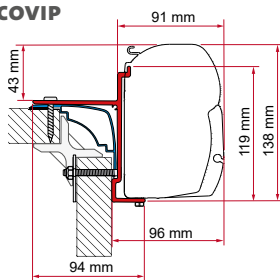

**KIT LAIKA ECOVIP - BÜRSTNER - HOBBY /
ADAPTER LAIKA ECOVIP**

	Qté / Long.	Référence	Prix
Kit Laika Ecovip - Bürstner - Hobby	3 x 15 cm - 1 x 12 cm	98655-357	99,00 €
Adapter Laika Ecovip	1 x 390 cm	98655-469	296,00 €