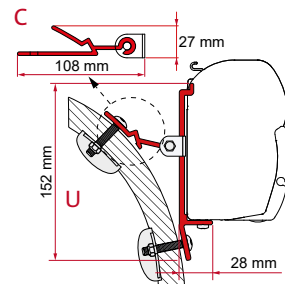

Qté / Long.	Référence	Prix
-------------	-----------	------

Adapter Hymer S-E Klasse	1 x 400 cm	98655-249	400,00 €
	1 x 450 cm	98655-250	428,00 €

KIT HYMER S

Qté / Long.	Référence	Prix
-------------	-----------	------