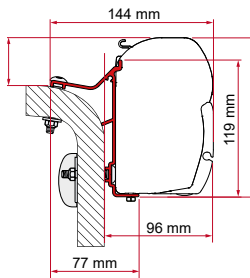

	Qté / Long.	Référence	Prix
Kit Hymer / Van B2	2 x 8 cm - 2 x 35 cm	98655-243	220,00 €
	1 x 350 cm	98655-244	238,00 €
Adapter Hymer / Van B2*	1 x 400 cm	98655-245	270,00 €
	1 x 450 cm	98655-246	330,00 €