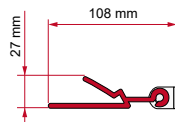

Quantité	Réf.	Prix
Adapter T	1 pc	02437-01-	18,00 €

	Quantité	Réf.	Prix
Adapter U	1 pc	02437A01-	19,00 €

	Quantité	Réf.	Prix
Adapter B	1 pc	02096-01-	33,00 €

	Quantité	Réf.	Prix
Adapter C	1 pc	02097-01-	30,00 €