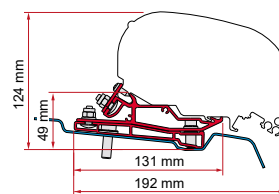

KIT HOBBY CARAVAN

≥ 2009

	Qté / Long.	Référence	Prix
Kit Hobby Caravan	2 x 50 cm - 2 x 30 cm	98655-921	223,00 €

ADAPTER FORD TRANSIT H3

≥ 2014
H3 - L4

MK8

WITHOUT
DRILLING

Vérifier la
position de
l'antenne sur le
véhicule avant
de procéder
à l'achat et à
l'installation