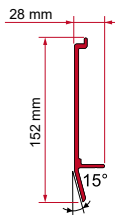

KIT FLEURETTE

	Qté / Long.	Référence	Prix
Kit Fleurette	1 x 8 cm - 2 x 12 cm	98655-082	63,00 €

ADAPTER ARCA

	Qté / Long.	Référence	Prix
Adapter Arca	1 x 400 cm	98655-852	323,00 €

ADAPTER T / U / B / C

	Quantité	Réf.	Prix
Adapter T	1 pc	02437-01-	18,00 €