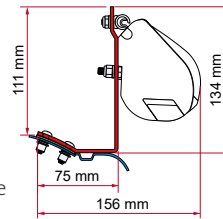

• KIT MERCEDES VITO / VITO MARCO POLO

≥ 1996 ≤ 2003
H1 - L1

Marco Polo:
seulement avec toit ouvrant à commande manuelle

	Qté / Long.	Référence	Prix
Kit Mercedes Vito / Vito Marco Polo	2 x 8 cm	98655-682	110,00 €