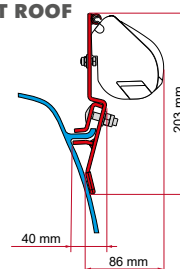

● KIT VW T3 / T3 LIFT ROOF

≥ 1979 ≤ 1990
H1

WITHOUT

DRILLING

Aussi pour modèles avec toit relevable

Qté / Long. Référence Prix

Kit VW T3 / T3 Lift Roof 2 x 8 cm 98655Z115 97,00 €