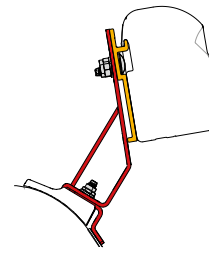

• **KIT PSA**

new
20
24

F43van	Qté / Long.	Référence	Prix
Kit PSA	2 x 20 cm	98655A090	172,00 €