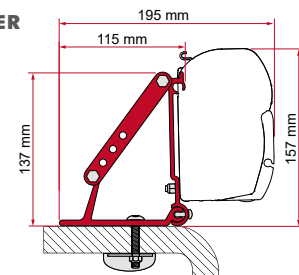

KIT ROOF ADAPTER

	Qté / Long.	Référence	Prix
Kit Roof Adapter	3 x 8 cm	98655-316	105,00 €