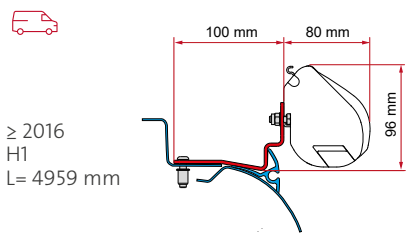

F35pro

• **KIT CAMPÉRÈVE CAP ROAD**

≥ 2016
H1
L= 4959 mm

Uniquement sur
Rapido Autocaravan
Campérève Cap Road
basé sur Peugeot
Expert III gen.

	Qté / Long.	Référence	Prix
Kit Campérève Cap Road	2 x 12 cm	** 98655Z151	69,00 €