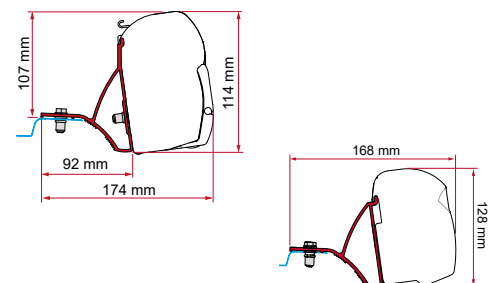

KIT RENAULT TRAFIC - OPEL VIVARO - NISSAN NV300 - FIAT TALENTO

≥ 2014
H1 - L1/L2

Opel Vivaro B
Vauxhall Vivaro B
≥ 2014 ≤ 2018

	Qté / Long.	Référence	Prix
Kit Renault Trafic - Opel Vivaro - Nissan NV300 - Fiat Talento	2 x 16 cm	98655Z021	98,00 €
F43van	Qté / Long.	Référence	Prix
Kit Renault Trafic - Opel Vivaro - Nissan NV300 - Fiat Talento	2 x 16 cm	98655A021	98,00 €