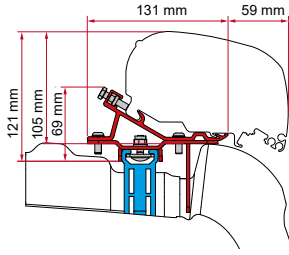

● étriers avec finition noire * pour conduite à droite ** pour conduite à gauche et à droite

KIT VW CRAFTER - ROOF RAIL

≥ 2017
H3 - L3/L4

Man Tge

Avec galerie

WITHOUT
DRILLING

	Qté / Long.	Référence	Prix
Kit VW Crafter con barra da tetto	1 x 20 cm - 1 x 30 cm - 1 x 40 cm	98655Z036	306,00 €