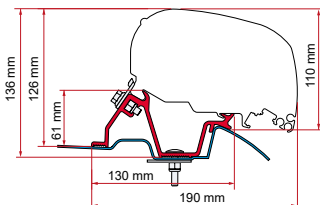

ADAPTER SPRINTER F65EAGLE

Sprinter ≥ 2006
VW Crafter ≥ 2006 ≤ 2016

Qté / Long. Référence Prix

Adapter Sprinter F65eagle	1 x 400 cm	98655-768	398,00 €
		* 98655Z010	398,00 €