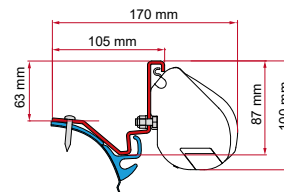

Compatibles aussi pour véhicules avec toit relevable

Qté / Long. Référence Prix

Kit VW T5 / T6 Multirail Reimo 2 x 8 cm ** 98655Z155 131,00 €

● KIT VW T6 KEPLER

≥ 2014
H1 - L2

Qté / Long. Référence Prix

Kit VW T6 Kepler 2 x 10 cm 98655Z033 125,00 €