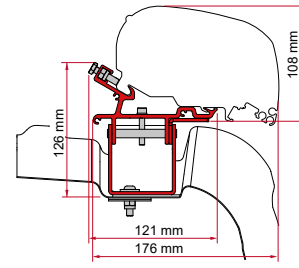

• KIT VW CRAFTER H3

≥ 2017

Man Tge

Sans Roof Rail

WITHOUT
DRILLING

Pour VW Crafter L3/H3 choisir le store F80s 320 cm de longueur

Pour VW Crafter L4/H3 choisir le store F80s 400 cm de longueur

	Qté / Long.	Référence	Prix
Kit VW Crafter H3	2 x 20 cm - 1 x 32 cm	98655Z043	366,00 €
		* 98655Z058	366,00 €