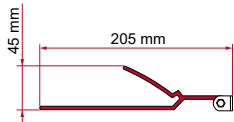

Quantité	Réf.	Prix
Adapter T	1 pc	02437-01-	18,00 €

	Quantité	Réf.	Prix
Adapter U	1 pc	02437A01-	19,00 €

	Quantité	Réf.	Prix
Adapter B	1 pc	02096-01-	33,00 €

	Quantité	Réf.	Prix
Adapter C	1 pc	02097-01-	30,00 €