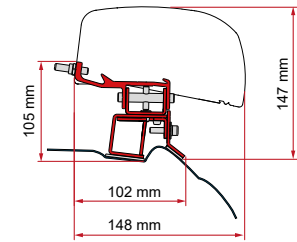

	Qté / Long.	Référence	Prix
Kit Renault Trafic L1	2 x 26 cm	** 98655Z087	212,00 €

• KIT MERCEDES V CLASS

≥ 2014
H1 - L2

WITHOUT
DRILLING

	Qté / Long.	Référence	Prix
Kit Mercedes VClass	1 x 39 cm - 1 x 22 cm	98655Z078	304,00 €