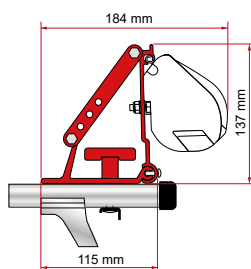

Rail

KIT ERIBA TOURING

Qté / Long.	Référence	Prix
2 x 8 cm	98655Z009	101,00 €

Kit Eriba Touring

KIT AUTO

Installation sur la galerie de toit

Qté / Long.	Référence	Prix
2 x 8 cm	98655-310	104,00 €

Kit Auto