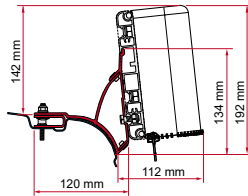

Compass

KIT VW T5 / T6 TRANSPORTER / MULTIVAN COMPASS

WITHOUT

DRILLING

	Qté / Long.	Référence	Prix
Kit VW T5/T6 Transporter / Multivan Compass	1 x 20 cm - 1 x 25 cm	98655Z018	104,00 €