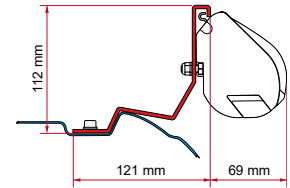

Qté / Long.	Référence	Prix
Kit Mercedes Viano Marco Polo / Vito / V Class	2 x 13 cm	98655-887	106,00 €