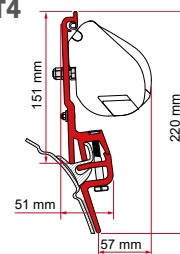

KIT BRANDRUP VW T4

≥ 1990 ≤ 2003
H1 - L1/L2

Reimo Multirail

WITHOUT

DRILLING

Qté / Long. Référence Prix

Kit Brandrup VW T4 2 x 8 cm 98655Z011 113,00 €