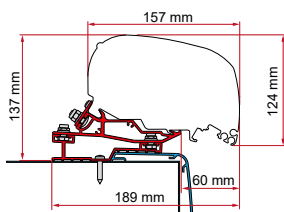

ADAPTER RAPIDO C55i C86i

	Qté / Long.	Référence	Prix
Adapter Rapido C55i C86i	1 x 500 cm	98655Z138	385,00 €