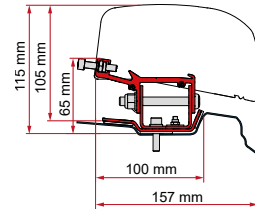

	Qté / Long.	Référence	Prix
Adapter PSA	1 x 260 cm	98655Z110	407,00 €

• KIT RENAULT TRAFIC L1

≥ 2014
H1 - L1

WITHOUT
DRILLING

Nissan NV 300 / Fiat Talento
≥ 2014

Opel Vivaro-Vauxhall Vivaro B
≥ 2014 ≤ 2018