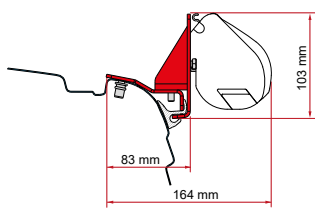

● KIT VW T5 / T6 MULTIRAIL REIMO

Compatibles aussi pour véhicules avec toit relevable

Qté / Long. Référence Prix

Kit VW T5 / T6 Multirail Reimo 2 x 8 cm ** 98655Z155 131,00 €