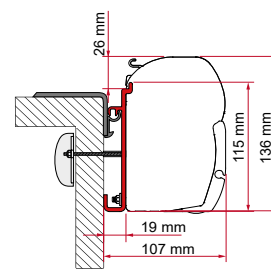

ADAPTER RAPIDO SERIE 7 - 8

Fiat 860F
Fiat Garage 860F,
870F, 890F

	Qté / Long.	Référence	Prix
Kit Rapido Serie 7-8	2 x 8 cm - 1 x 100 cm	98655-222	144,00 €