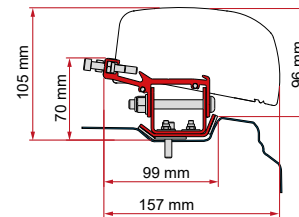

• KIT RENAULT TRAFIC L2

≥ 2014
H1 - L2

WITHOUT
DRILLING

Nissan NV 300 / Fiat Talento
≥ 2014

Opel Vivaro-Vauxhall Vivaro B
≥ 2014 ≤ 2018

	Qté / Long.	Référence	Prix
Kit Renault Trafic L2	2 x 26 cm	** 98655Z088	290,00 €