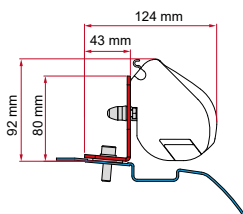

• KIT NISSAN NV200

H1 - L1

Nissan NV 200 ≥ 2009
Nissan Evalia ≥ 2010
Mitsubishi Delica V ≥ 2007

	Qté / Long.	Référence	Prix
Kit Nissan NV200	3 x 8 cm	98655Z026	113,00 €