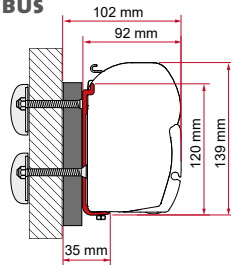

KIT DETHLEFFS GLOBEBUS

Qté / Long.	Référence	Prix

Kit Dethleffs Globebus	3 x 12 cm	98655-730	91,00 €