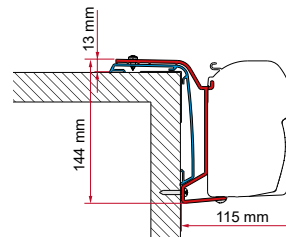

ADAPTER RAPIDO SERIE S6 ≥ 2024

new
20
24

	Qté / Long.	Référence	Prix
Adapter Rapido Serie S6 606F ≥ 2024	1 x 400 cm	98655Z173	360,00 €
Adapter Rapido Serie S6 686F ≥ 2024	1 x 450 cm	98655Z187	395,00 €
Adapter Rapido Serie S6 666F-696F ≥ 2024	1 x 500 cm	98655Z174	395,00 €