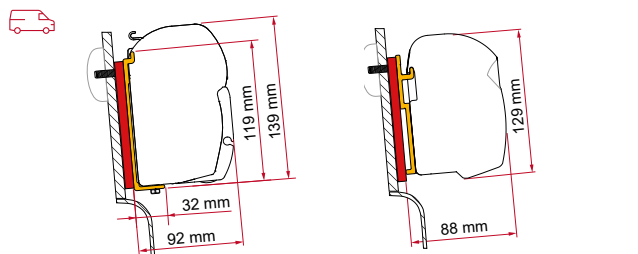

KIT HIGH ROOF ADAPTER WESTFALIA

	Qté / Long.	Référence	Prix
Kit High Roof Adapter Westfalia	2 x 12 cm	98655-317	49,00 €