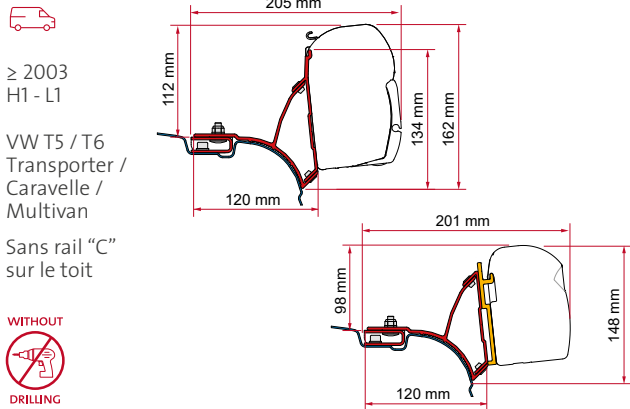

KIT VW T5 / T6 MULTIVAN TRANSPORTER

≥ 2003
H1 - L1
VW T5 / T6
Transporter /
Caravelle /
Multivan
Sans rail "C"
sur le toit

F45s	Qté / Long.	Référence	Prix
		98655-647	111,00 €
Kit VW T5 / T6 Multivan Transporter	2 x 21,5 cm	● 98655H647	127,00 €
		* 98655-648	111,00 €
		● * 98655H648	127,00 €
F43van	Qté / Long.	Référence	Prix
Kit VW T5 / T6 Multivan Transporter	2 x 21,5 cm	● 98655A647	127,00 €
		● * 98655A648	127,00 €