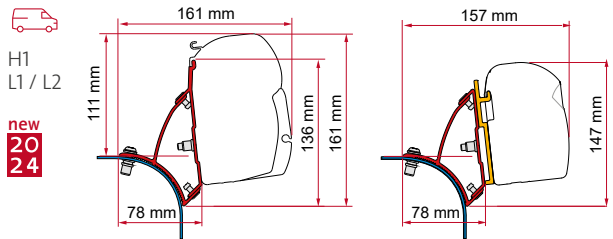

• KIT VW T5 / T6 LIFT ROOF

H1
L1 / L2
new
20
24

F45s	Qté / Long.	Référence	Prix
Kit VW T5/T6 Lift Roof	2 x 21,5 cm	98655Z159	108,00 €
		* 98655Z160	108,00 €
F43van	Qté / Long.	Référence	Prix
Kit VW T5/T6 Lift Roof	2 x 21,5 cm	98655A159	108,00 €
		* 98655A160	108,00 €