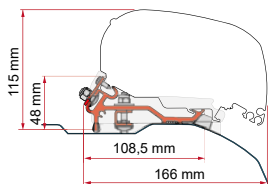

** KIT FIAT DUCATO / CITROËN JUMPER / PEUGEOT BOXER

≥ 2006
H2 - L2 / L3
Support à profil
bas seulement
pour F80s

Adaptateurs livrés de série avec Kit Rain Guard Slim 450 cm et Kit Cover

N'est pas compatible avec les véhicules disposant de lanterneau panoramique frontal

	Qté / Long.	Référence	Prix
Kit Fiat Ducato / Citroën Jumper / Peugeot Boxer Low Profile	1 x 20 cm - 1 x 15 cm - 1 x 12 cm	98655Z149	172,00 €
		● 98655Z150	206,00 €