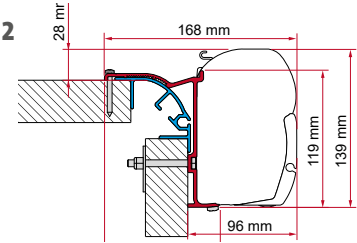

KIT BAILEY MK 2

≥ 2014

	Qté / Long.	Référence	Prix
Kit Bailey MK 2	3 x 15 cm	98655-946	100,00 €