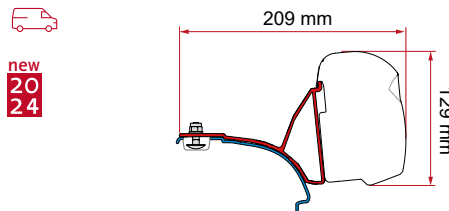

• KIT VW T5 / T6 MULTIVAN WITH RAIL

new
20
24

F43van	Qté / Long.	Référence	Prix
Kit VW T5/T6 Multivan with Rail	1 x 12 cm 1 x 21,5 cm	98655A686	128,00 €
		* 98655A739	128,00 €