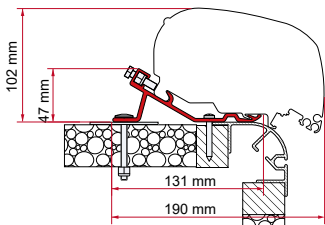

KIT BAILEY

	Qté / Long.	Référence	Prix
Kit Bailey	3 x 25 cm	98655-939	113,00 €