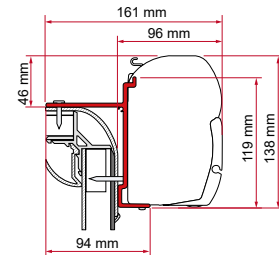

KIT PILOTE EXPLORATEUR

Qté / Long.	Référence	Prix

Kit Pilote Explorateur	3 x 15 cm	98655-729	83,00 €