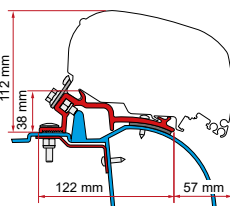

KIT RENAULT MASTER H2

≥ 1997 ≤ 2009
H2 - L2 / L3

Aussi pour
Opel Movano
≥ 1998 ≤ 2010
Nissan Interstar
≥ 1998 ≤ 2011

Qté / Long. Référence Prix

Kit Renault Master H2	2 x 29 cm - 1 x 12 cm	98655-468	142,00 €