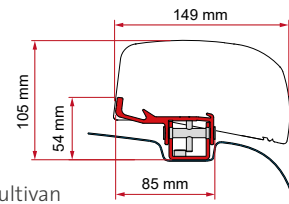

• KIT VW T5 / T6 RAIL

L1 / L2

new
20
24

avec rail standard

	Qté / Long.	Référence	Prix
Kit VW T6	2x 20 cm	** 98655Z165	110,00 €

• KIT VW T5 / T6

≥ 2003
H1 - L1/L2

VW T5 / T6 Transporter / Caravelle / Multivan