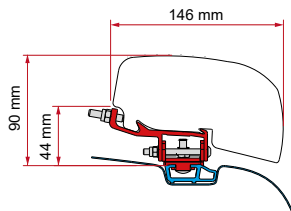

• KIT VW T5 / T6 RAIL

L1 / L2

new
20
24

avec rail standard

	Qté / Long.	Référence	Prix
Kit VW T6	2x 20 cm	** 98655Z165	110,00 €