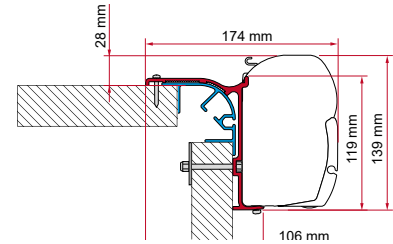

	Qté / Long.	Référence	Prix
Kit Multi	1 x 8 cm	98655-011	63,00 €

KIT BAILEY MK 2

≥ 2014

	Qté / Long.	Référence	Prix
Kit Bailey MK 2	3 x 15 cm	98655-946	100,00 €

KIT BAILEY MK 1

≥ 2011 ≤ 2013

	Qté / Long.	Référence	Prix
Kit Bailey MK 1	3 x 15 cm	98655-879	100,00 €