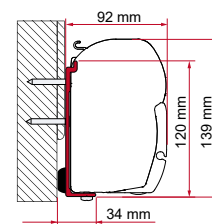

KIT FLEURETTE

	Qté / Long.	Référence	Prix
Kit Fleurette	1 x 8 cm - 2 x 12 cm	98655-082	63,00 €

ADAPTER ARCA

	Qté / Long.	Référence	Prix
Adapter Arca	1 x 400 cm	98655-852	323,00 €

ADAPTER T / U / B / C

	Quantité	Réf.	Prix
Adapter T	1 pc	02437-01-	18,00 €