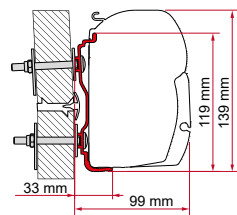

KIT / ADAPTER HYMER ≥ 2016

	Qté / Long.	Référence	Prix
Kit Hymer ≥ 2016	3 x 12 cm	98655Z059	102,00 €
	Qté / Long.	Référence	Prix
	1 x 300 cm	98655Z060	221,00 €
	1 x 350 cm	98655Z061	245,00 €
Adapter Hymer ≥ 2016	1 x 400 cm	98655Z062	268,00 €
	1 x 450 cm	98655Z063	314,00 €
	1 x 500 cm	98655Z064	337,00 €