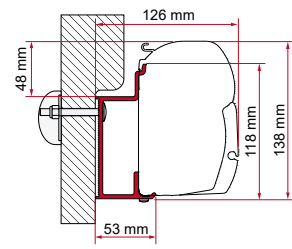

ADAPTER EURA MOBIL KARMANN

Qté / Long.	Référence	Prix

Adapter Eura Mobil Karmann	1 x 350 cm	98655-764	302,00 €
	1 x 400 cm	98655-765	342,00 €
	1 x 450 cm	98655-766	371,00 €