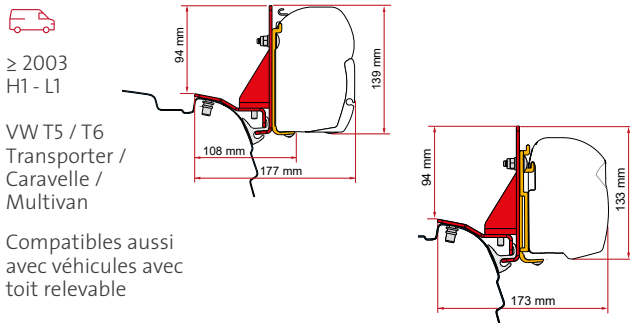

• KIT VW T5 / T6 MULTIRAIL REIMO

≥ 2003
H1 - L1
VW T5 / T6
Transporter /
Caravelle /
Multivan
Compatibles aussi
avec véhicules avec
toit relevable

	Qté / Long.	Référence	Prix
Kit VW T5 / T6 Multirail Reimo	2 x 8 cm	** 98655Z156	128,00 €