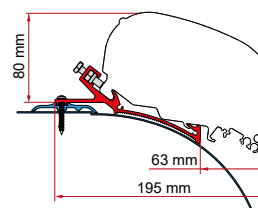

KIT LAIKA KREOS > 2021

≥ 2021

Qté / Long. Référence Prix

Kit Laika Kreos 21 4 x 15 cm 98655Z119 100,00 €