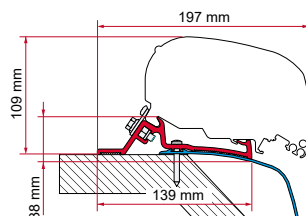

Qté / Long. Référence Prix

Kit Giottiline - Fendt 3 x 15 cm 98655-725 103,00 €

KIT LAIKA KREOS > 2021

≥ 2021

Qté / Long. Référence Prix

Kit Laika Kreos 21 4 x 15 cm 98655Z119 100,00 €

KIT / ADAPTER LAIKA ECOVIP / REXOSLINE / KREOS