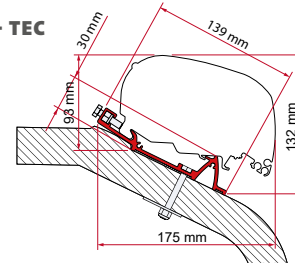

ADAPTER LMC - TEC

	Qté / Long.	Référence	Prix
Adapter LMC - TEC	1 x 290 cm	98655-773	236,00 €
	1 x 340 cm	98655-774	256,00 €
	1 x 370 cm	98655-775	276,00 €
	1 x 400 cm	98655-776	286,00 €
	1 x 450 cm	98655Z126	326,00 €
	1 x 500 cm	98655Z127	349,00 €
	1 x 550 cm	98655Z128	378,00 €
	1 x 600 cm	98655Z129	407,00 €