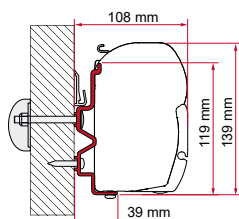

ADAPTER RAPIDO SERIE 9dF - 9M - 10

≥ 2011

	Qté / Long.	Référence	Prix
Adapter Rapido Serie 9dF - 9M - 10	1 x 350 cm	98655-916	331,00 €
	1 x 400 cm	98655-917	360,00 €
	1 x 450 cm	98655-918	384,00 €