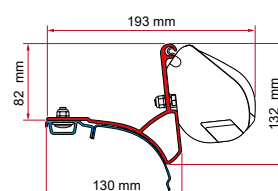

KIT VW T5 / T6 MULTIVAN TRANSPORTER

≥ 2003
H1 - L1/L2

WITHOUT

DRILLING

Installation sur rail. Pour la version Transporter, ce rail en aluminium est en option : contactez votre concessionnaire VW

Qté / Long. Référence Prix