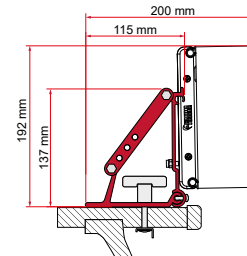

KIT AUTO

	Qté / Long.	Référence	Prix
Kit Auto	2 x 8 cm	98655-310	104,00 €

CaravanStore

KIT HOBBY CARAVANSTORE

Kit supplémentaire pour l'installation du CaravanStore sur les caravanes Hobby 2009, série 6