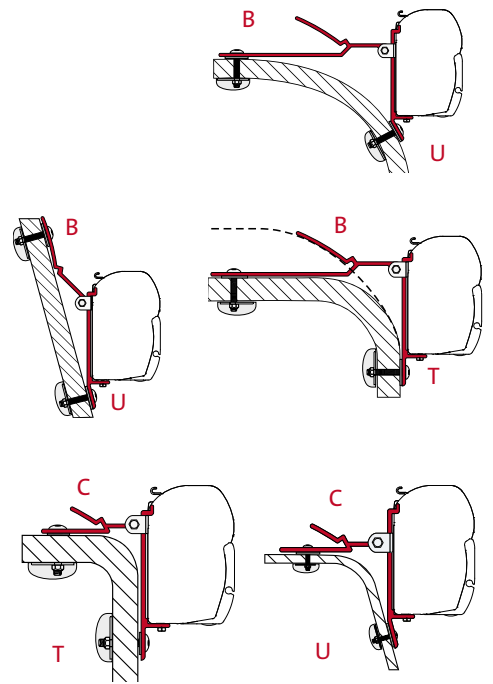

KIT FLEURETTE

	Qté / Long.	Référence	Prix
Kit Fleurette	1 x 8 cm - 2 x 12 cm	98655-082	63,00 €

ADAPTER ARCA

	Qté / Long.	Référence	Prix
Adapter Arca	1 x 400 cm	98655-852	323,00 €

ADAPTER T / U / B / C

	Quantité	Réf.	Prix
Adapter T	1 pc	02437-01-	18,00 €