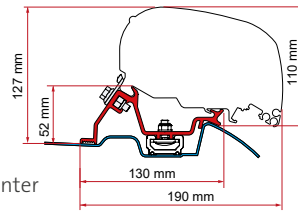

KIT MERCEDES SPRINTER - ROOF RAIL

Avec galerie
≥ 2006 ≤ 2016
H2 -L1/L2/L3
Mercedes Sprinter/
VW Crafter/
Freightliner
Sprinter/Dodge Sprinter

≥ 2016
H2 -L1/L2/
L3/L4
Mercedes Sprinter/
Freightliner
Sprinter/
Dodge Sprinter

Qté / Long. Référence Prix

Kit Mercedes Sprinter Roof Rail	2 x 40 cm - 1 x 12 cm	98655-772	142,00 €