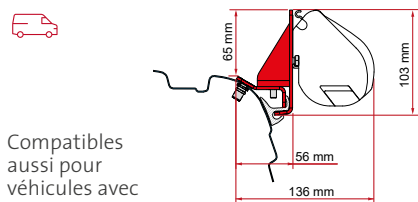

	Qté / Long.	Référence	Prix
Kit Campérève Cap Road	2 x 12 cm	** 98655Z151	69,00 €

• **KIT VW CADDY MAXI**

≥ 2016
H1 - L1

	Qté / Long.	Référence	Prix
Kit VW Caddy Maxi	2 x 8 cm	** 98655Z096	102,00 €

• **KIT COMBI RAIL BRACKET**