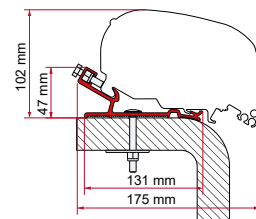

ADAPTER HYMER

	Qté / Long.	Référence	Prix
Adapter Hymer	1 x 290 cm	98655-932	232,00 €
	1 x 320 cm	98655-933	250,00 €
	1 x 340 cm	98655-934	264,00 €
	1 x 370 cm	98655-935	264,00 €
	1 x 400 cm	98655-936	280,00 €
	1 x 450 cm	98655-937	325,00 €
	1 x 490 cm	98655-938	332,00 €
	1 x 550 cm	98655Z132	391,00 €
	1 x 600 cm	98655Z133	391,00 €