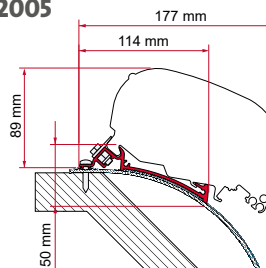

KIT LAIKA KREOS 2005

≥ 2005

Qté / Long. Référence Prix

Kit Laika Kreos 05 3 x 15 cm 98655-698 100,00 €