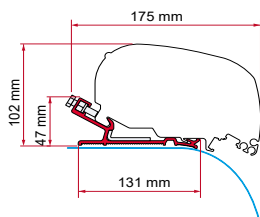

KIT AUTOCRUISE

	Qté / Long.	Référence	Prix
Kit Autocruise	3 x 15 cm	98655-420	94,00 €

● étriers avec finition noire * pour conduite à droite ** pour conduite à gauche et à droite