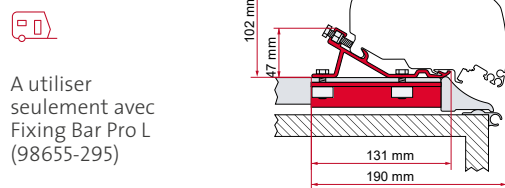

KIT FIXING BAR

A utiliser
seulement avec
Fixing Bar Pro L
(98655-295)

	Qté / Long.	Référence	Prix
Kit Fixing Bar	3 x 20 cm	98655-384	124,00 €