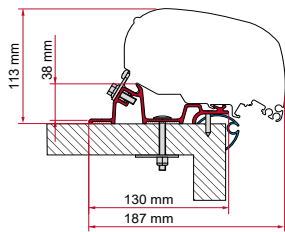

KIT CARAVAN STANDARD

	Qté / Long.	Référence	Prix
Kit Caravan Standard	2 x 50 cm - 2 x 30 cm	98655-657	205,00 €