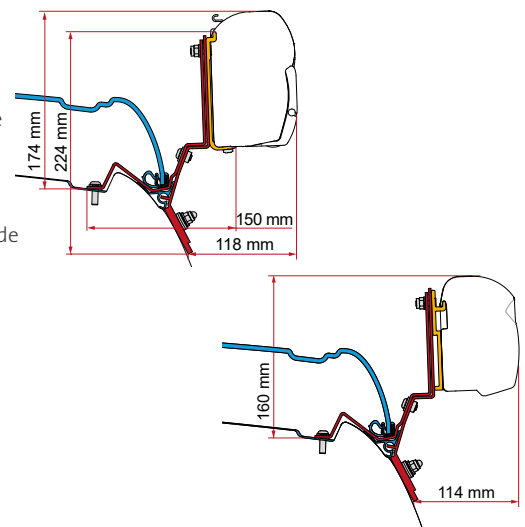

• **KIT PSA**

new
 20
 24

F43van	Qté / Long.	Référence	Prix
Kit PSA	2 x 20 cm	98655A090	172,00 €

KIT V CLASS MARCO POLO

 ≥ 2014
 H1 - L2
 Pas adapté au Marco Polo avec toit ouvrant à commande électrique

	Qté / Long.	Référence	Prix
Kit V Class Marco Polo	1 x 12 cm - 1 x 13 cm	98655Z022	264,00 €