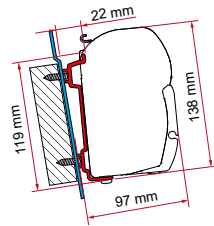

≤ 06/2013

	Qté / Long.	Référence	Prix
Kit Eriba Touring	3 x 8 cm	98655-283	173,00 €

KIT CARAVAN

	Qté / Long.	Référence	Prix
Kit Caravan	3 x 13 cm	98655-252	78,00 €

KIT FORD TRANSIT

H2 ≤ 2014
H3 ≥ 2014

	Qté / Long.	Référence	Prix
Kit Ford Transit	2 x 40 cm	98655-741	85,00 €