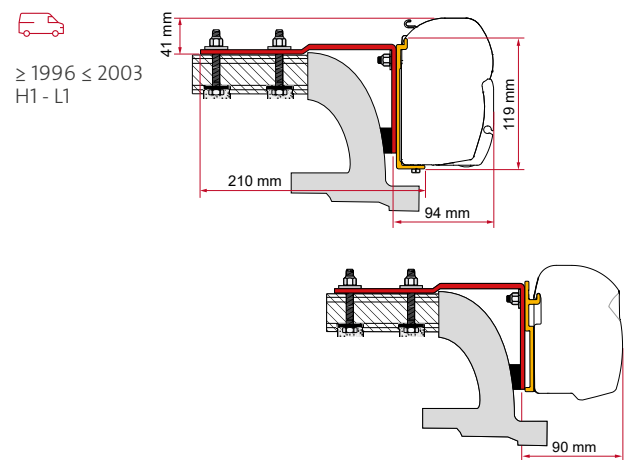

KIT MERCEDES VITO

≥ 1996 ≤ 2003
H1 - L1

	Qté / Long.	Référence	Prix
Kit Mercedes Vito	2 x 14 cm	98655-284	163,00 €

● étriers avec finition noire * pour conduite à droite ** pour conduite à gauche et à droite