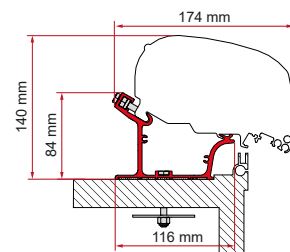

ADAPTER / KIT ADRIA CARAVAN

≥ 2015

* sans perçage

	Qté / Long.	Référence	Prix
Kit Adria Caravan	2 x 50 cm + 2 x 27 cm	98655Z140	197,00 €
Adapter Adria Caravan 450 *	450 cm	98655Z141	359,00 €
Adapter Adria Caravan 500 *	500 cm	98655Z142	391,00 €
Adapter Adria Caravan 550 *	550 cm	98655Z143	439,00 €
Adapter Adria Caravan 600 *	600 cm	98655Z144	480,00 €