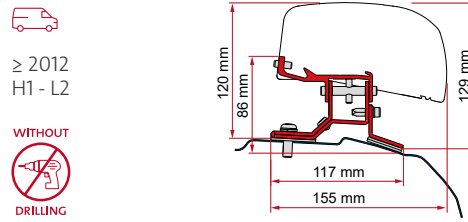

• **KIT FORD CUSTOM L2**

≥ 2012
H1 - L2
WITHOUT
DRILLING

	Qté / Long.	Référence	Prix
Kit Ford Custom L2	1 x 22,5 cm - 1 x 20 cm	** 98655Z045	241,00 €