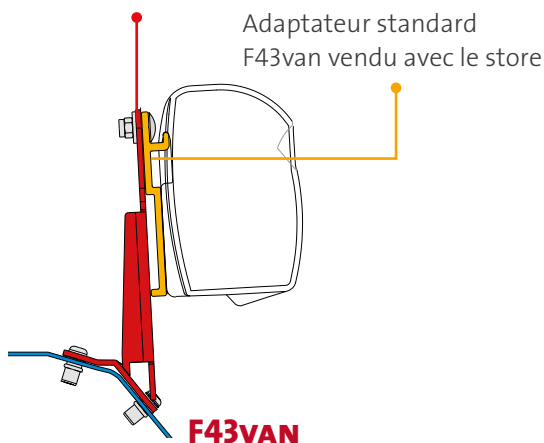

Adaptateur spécifique Kit Ford Custom Lift Roof