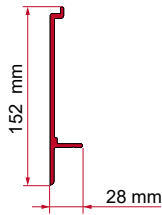

KIT FLEURETTE

	Qté / Long.	Référence	Prix
Kit Fleurette	1 x 8 cm - 2 x 12 cm	98655-082	63,00 €

ADAPTER ARCA

	Qté / Long.	Référence	Prix
Adapter Arca	1 x 400 cm	98655-852	323,00 €

ADAPTER T / U / B / C

	Quantité	Réf.	Prix
Adapter T	1 pc	02437-01-	18,00 €