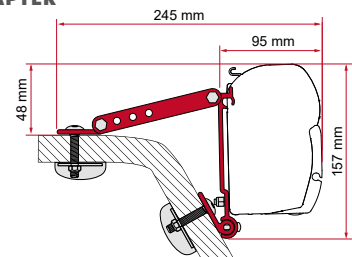

KIT WALL ADAPTER

	Qté / Long.	Référence	Prix
Kit Wall Adapter	3 x 8 cm	98655-318	95,00 €