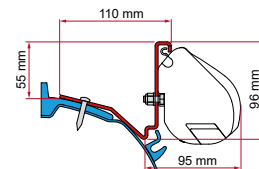

● **KIT FORD CUSTOM CAPLAND / CAPFUN**

≥ 2015 ≤ 2018
H1 - L2

Qté / Long.	Référence	Prix
2 x 12 cm	98655Z035	126,00 €

Kit Ford Custom Cap Land / Cap Fun