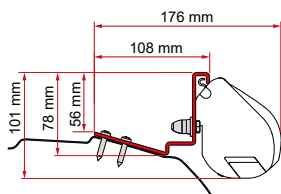

● **KIT FORD CUSTOM CAP COAST / CAPLAND / CAPLIFE**

H1 - L1
Cap Coast ≥ 2018

H1 - L2
Cap Land / Cap Life ≥ 2019

Qté / Long.	Référence	Prix
2 x 12 cm	98655Z027	132,00 €

Kit Ford Custom Cap Coast / Cap Land / Cap Life