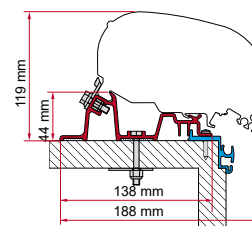

KIT HOBBY EXCELLENT

	Qté / Long.	Référence	Prix
Kit Hobby Excellent	2 x 50 cm - 2 x 30 cm	98655-662	272,00 €