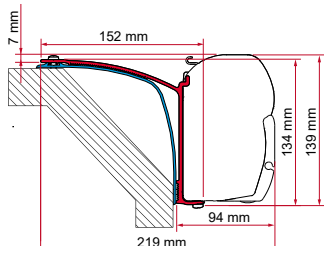

KIT LAIKA REXOSLINE - ECOVIP 07 - KREOS 09

Qté / Long.	Référence	Prix

Kit Laika Rexosline - Ecovip 07 - Kreos 09	3 x 15 cm	98655-418	96,00 €