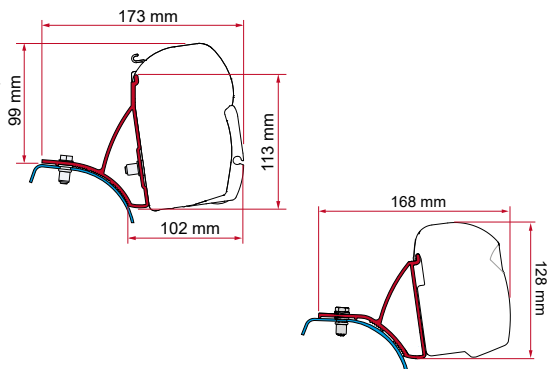

KIT RENAULT TRAFIC - OPEL VIVARO - NISSAN PRIMASTAR

≥ 2001 ≤ 2014
H1 - L1/L2

F45s	Qté / Long.	Référence	Prix
Kit Renault Trafic - Opel Vivaro - Nissan Primastar	2 x 16 cm	98655-854	100,00 €
F43van	Qté / Long.	Référence	Prix
Kit Renault Trafic - Opel Vivaro - Nissan Primastar	2 x 16 cm	98655A854	100,00 €

• **KIT PSA**

new
20
24

F43van	Qté / Long.	Référence	Prix
Kit PSA	2 x 20 cm	98655A090	172,00 €