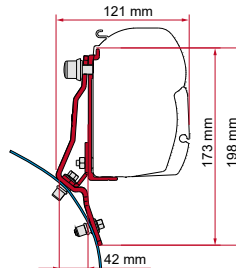

Qté / Long.	Référence	Prix
Kit Fiat Ducato Renault Master	2 x 14 cm	98655-286	120,00 €