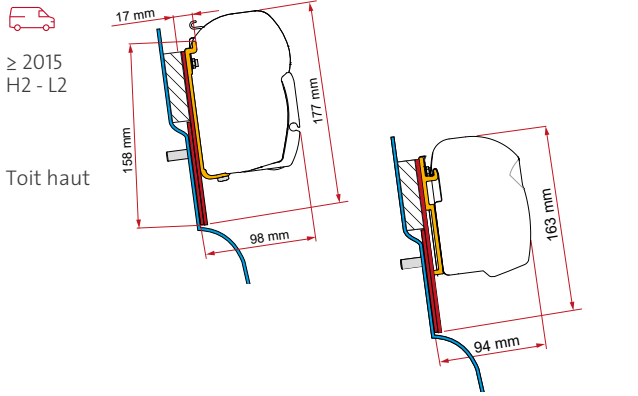

KIT FORD CUSTOM NUGGET HIGH ROOF

≥ 2015
H2 - L2
Toit haut

	Qté / Long.	Référence	Prix
Kit Ford Custom Nugget High Roof	2 x 12 cm	98655Z023	96,00 €