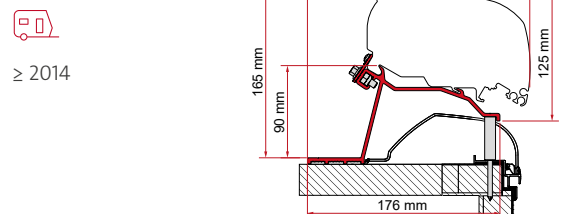

KIT HOBBY CARAVAN

≥ 2014

	Qté / Long.	Référence	Prix
Kit Hobby Caravan	2 x 27 cm - 2 x 60 cm	98655Z065	222,00 €