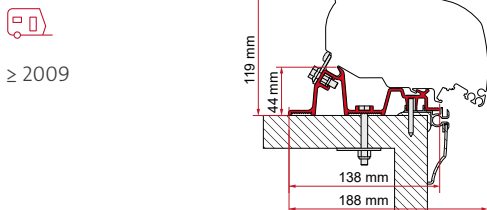

KIT HOBBY CARAVAN

≥ 2009

	Qté / Long.	Référence	Prix
Kit Hobby Caravan	2 x 50 cm - 2 x 30 cm	98655-921	223,00 €