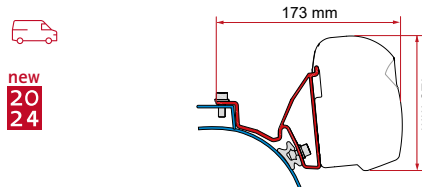

• KIT VW T5 / T6 CALIFORNIA

new
20
24

F43van	Qté / Long.	Référence	Prix
Kit VW T5/T6 California	2 x 12 cm	98655A712	128,00 €