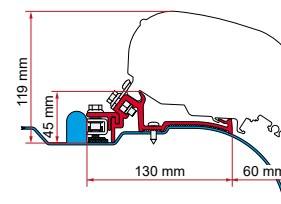

KIT IVECO DAILY H2

≥ 2006 ≤ 2014
H2 - L2/L3

Qté / Long. Référence Prix

Kit Iveco Daily H2	2 x 15 cm - 1 x 20 cm	98655-733	116,00 €