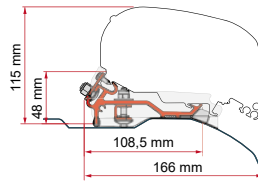

** KIT FIAT DUCATO / CITROËN JUMPER / PEUGEOT BOXER - H2

≥ 2006
H2 - L4
Support à profil
bas seulement
pour F80s

Adaptateurs livrés de série avec Kit Rain Guard Slim 450 cm et Kit Cover

N'est pas compatible avec les véhicules disposant de lanterneau panoramique frontal

	Qté / Long.	Référence	Prix
Kit Fiat Ducato / Citroën Jumper / Peugeot Boxer Low Profile	2 x 26 cm - 1 x 12 cm	98655Z148	204,00 €