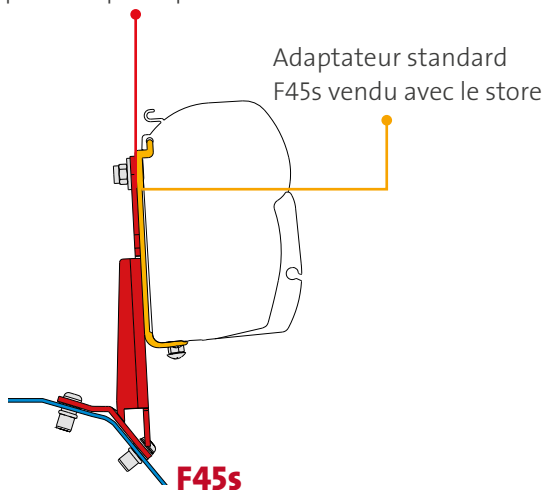

F45s pour mini-vans / F43van

Les stores F45s 260 et 300 et le store F43van, seront équipés de série des adaptateurs standard suivants (en jaune).

Les adaptateurs spécifiques destinés à certains véhicules (en rouge) n'auront plus l'adaptateur standard (de série avec le store).

Adaptateur spécifique Kit Ford Custom Lift Roof