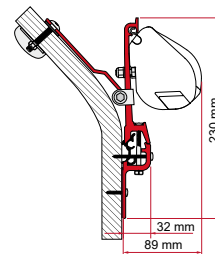

Rail

KIT ERIBA TOURING

Qté / Long.	Référence	Prix
2 x 8 cm	98655Z009	101,00 €

Kit Eriba Touring

KIT AUTO

Installation sur la galerie de toit

Qté / Long.	Référence	Prix
2 x 8 cm	98655-310	104,00 €

Kit Auto