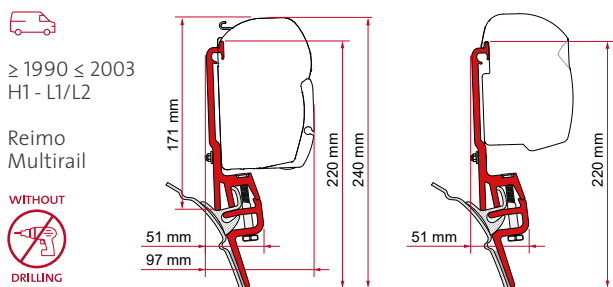

KIT VW T4 BRANDRUP

≥ 1990 ≤ 2003
H1 - L1/L2

Reimo
Multirail

WITHOUT
DRILLING

	Qté / Long.	Référence	Prix
Kit Brandrup VW T4	2 x 8 cm	98655Z011	113,00 €