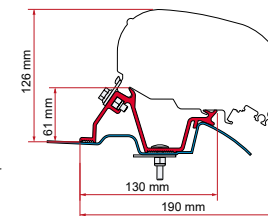

KIT MERCEDES SPRINTER / VW CRAFTER HIGH ROOF

≥ 2006 ≤ 2016
H2 - L1/L2/L3/L4
Mercedes Sprinter/
VW Crafter/
Dodge Sprinter/
Freightliner Sprinter

≥ 2016
H2 - L1/L2/
L3/L4
Mercedes Sprinter/
Dodge Sprinter/
Freightliner Sprinter

Qté / Long. Référence Prix

Kit Mercedes Sprinter / VW Crafter High Roof	1 x 12 cm - 1 x 53 cm - 1 x 60 cm	98655-746	163,00 €
		* 98655-889	163,00 €