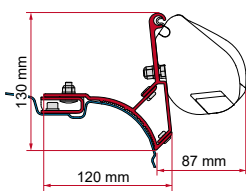

KIT VW T5 / T6 MULTIVAN TRANSPORTER

≥ 2003
H1 - L1

WITHOUT

DRILLING

SANS rail "C" sur le toit

VW T5 / T6 Transporter / Caravelle / Multivan

Qté / Long. Référence Prix

Kit VW T5 / T6 Multivan Transporter 2 x 21,5 cm 98655Z004 113,00 €
* 98655Z005 113,00 €