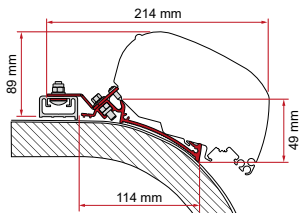

ADAPTER RAPIDO DISTINCTION

	Qté / Long.	Référence	Prix
Adapter Rapido Distinction	1 x 400 cm	98655Z080	308,00 €
	1 x 450 cm	98655Z081	337,00 €
	1 x 490 cm	98655Z082	337,00 €
	1 x 600 cm	98655Z125	403,00 €