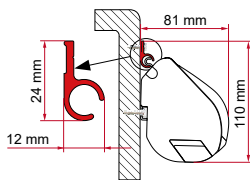

● **KIT STANDARD**

Installation sur la galerie de toit

Qté / Long.	Référence	Prix
2 x 8 cm	98655-142	86,00 €

Kit Standard

RAIL

Qté / Long.	Référence	Prix
1 x 300 cm	02361-01A	32,00 €
1 x 400 cm	02361-01C	40,00 €