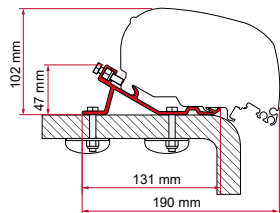

F80 / F65

KIT STANDARD

Qté / Long. Référence Prix

Kit Standard 3 x 20 cm 98655-855 114,00 €