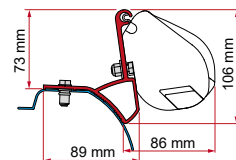

≥ 2015
H1 - L1
Renault Trafic Dreamer
Mirande S/
Campereve
Mirande S

	Qté / Long.	Référence	Prix
Kit Renault Trafic / Opel Vivaro / Fiat Talento / NV300 / Rapido Mirande S	2 x 12 cm	98655Z020	94,00 €