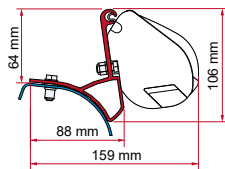

KIT RENAULT TRAFIC / OPEL VIVARO / FIAT TALENTO / NISSAN PRIMASTAR

≥ 2001 ≤ 2014
H1 - L1/L2

	Qté / Long.	Référence	Prix
Kit Renault Trafic / Opel Vivaro / Fiat Talento / Nissan Primastar	2 x 12 cm	98655-893	90,00 €

KIT RENAULT TRAFIC / OPEL VIVARO / FIAT TALENTO / NV300 / RAPIDO MIRANDE S

≥ 2014 ≤ 2018
H1 - L1/L2
Opel/ Vauxhall Vivaro B

≥ 2014
H1 - L1/L2
Renault Trafic/ Nissan Nv300/ Fiat Talento