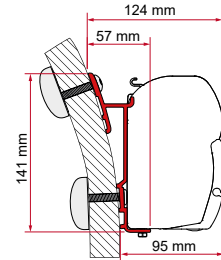

ADAPTER HYMER S-E KLASSE

Hymermobile S
Klasse 650, 740, 820
Esterel ≥ 2007

Qté / Long.	Référence	Prix

Adapter Hymer S-E Klasse	1 x 400 cm	98655-249	400,00 €
	1 x 450 cm	98655-250	428,00 €