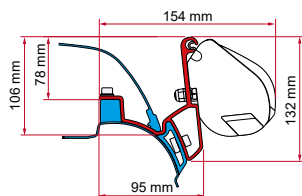

Kit VW T5 / T6 Multivan/ Transporter 2 x 12 cm 98655-747 97,00 €

KIT VW T5 / T6 CALIFORNIA

≥ 2003
H1 - L1

WITHOUT

DRILLING

Qté / Long. Référence Prix

Kit VW T5 / T6 California 2 x 12 cm 98655-748 102,00 €

KIT BRANDRUP VW T4