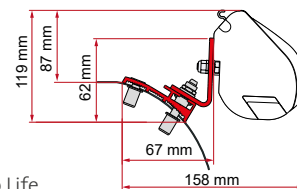

• KIT PSA

H1
L = 4956/9 mm

Opel Vivaro C
Opel Zafira Life
Vauxhall Vivaro Life
≥ 2019

Citroën Jumpy III gen.
/ Spacétourer
Peugeot Traveller
Peugeot Expert III gen.
Avec toit ouvrant
avec toit relevable
≥ 2016

	Qté / Long.	Référence	Prix
Kit PSA	2 x 20 cm	**98655Z095	146,00 €