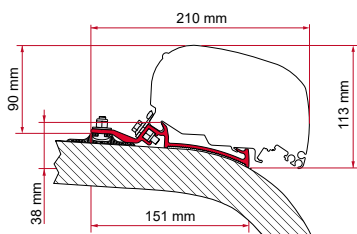

Qté / Long. Référence Prix

Kit Standard 3 x 20 cm 98655-855 114,00 €

KIT LAIKA KREOS 2005

≥ 2005

Qté / Long. Référence Prix

Kit Laika Kreos 05 3 x 15 cm 98655-698 100,00 €

KIT GIOTILINE - FENDT

Pour
Genetics /
Graal