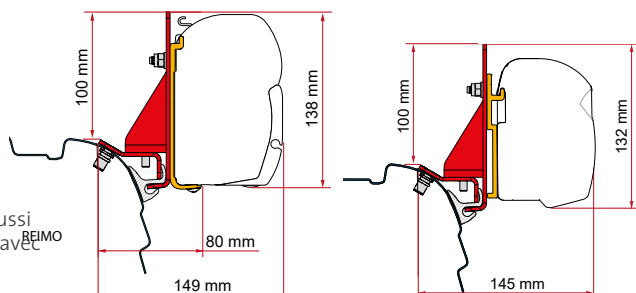

• KIT COMBI RAIL BRACKET

≥ 2003
H1 - L1

VW T5 / T6
Transporter /
Caravelle /
Multivan

Compatibles aussi
avec véhicules avec
toit relevable