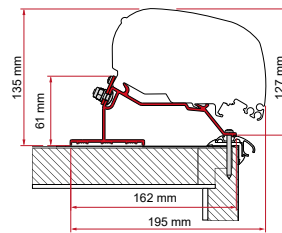

KIT / ADAPTER CARAVAN ROOF

Dethleffs
Fendt
LMC
Trigano

Kits et adaptateurs équipés de carter en aluminium en standard

	Qté / Long.	Référence	Prix
Adapter Caravan Roof	1 x 290 cm	98655Z067	269,00 €
	1 x 320 cm	98655Z068	269,00 €
	1 x 340 cm	98655Z069	283,00 €
	1 x 370 cm	98655Z070	324,00 €
	1 x 400 cm	98655Z071	324,00 €
	1 x 425 cm	98655Z072	354,00 €
	1 x 450 cm	98655Z073	371,00 €
	1 x 500 cm	98655Z074	396,00 €
	1 x 550 cm	98655Z075	424,00 €
	1 x 600 cm	98655Z076	467,00 €
Kit Caravan Roof	3 x 100 cm	98655Z066	251,00 €