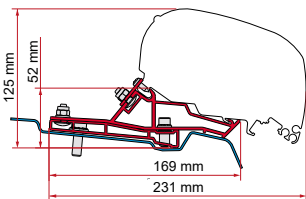

ADAPTER FORD TRANSIT VAN H2

H2

new 20 24

	Qté / Long.	Référence	Prix
Adapter Ford Transit Van - H2 L2	1 x 290 cm	98655Z166	221,00 €
Adapter Ford Transit Van - H2 L3	1 x 340 cm	98655Z167	221,00 €