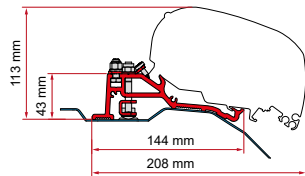

** KIT DUCATO H2 SKYROOF

Adaptateur nécessaire en cas de véhicule équipé avec lanterneau panoramique couvercle frontal ouvrable

	Qté / Long.	Référence	Prix
Kit Ducato H2 Skyroof	3 x 35 cm	98655Z139	168,00 €