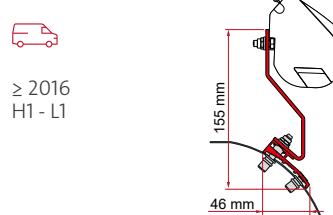

• **KIT VW CADDY MAXI LIFT ROOF**

≥ 2016
H1 - L1

	Qté / Long.	Référence	Prix
Toit relevable			
Kit VW Caddy Maxi Lift Roof	2 x 12 cm	** 98655Z109	138,00 €

• étriers avec finition noire * pour conduite à droite ** pour conduite à gauche et à droite