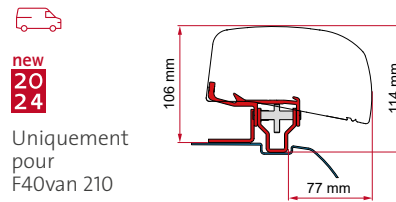

• **KIT NV200**

new
20
24
Uniquement
pour
F40van 210

	Qté / Long.	Référence	Prix
Kit NV200	2 x 25 cm 1 x 10 cm	98655Z175	128,00 €