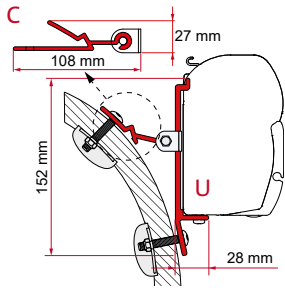

Adapter Eura Mobil Karmann	1 x 350 cm	98655-764	302,00 €
	1 x 400 cm	98655-765	342,00 €
	1 x 450 cm	98655-766	371,00 €

KIT VOYAGEUR

Qté / Long.	Référence	Prix
-------------	-----------	------

Kit Voyageur	3 x 8 cm - 3 x 8 cm	02097-01- (1 pz) + 02437A01- (1pz)	30,00 € + 19,00 €
--------------	------------------------	---------------------------------------	----------------------