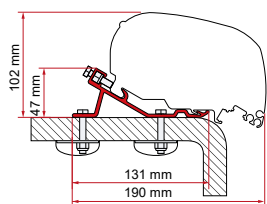

1 x 450 cm 98655-737 334,00 €

1 x 490 cm 98655-738 340,00 €

1 x 550 cm 98655Z130 392,00 €

ADAPTER STANDARD F65EAGLE 400

Qté / Long. Référence Prix

Adapter Standard F65eagle 400 1 x 400 cm 98655-969 293,00 €