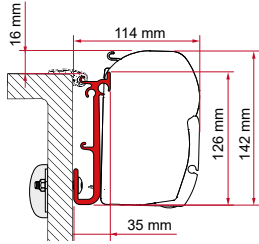

KIT CARAVAN

	Qté / Long.	Référence	Prix
Kit Caravan	3 x 13 cm	98655-252	78,00 €