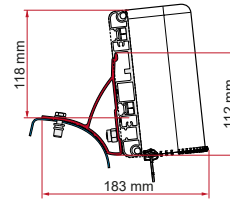

KIT RENAULT TRAFIC

	Qté / Long.	Référence	Prix
Kit Renault Trafic $\geq 2001 \leq 2015$		98655Z031	104,00 €
Kit Renault Trafic ≥ 2015	2 x 16 cm	98655Z032	104,00 €