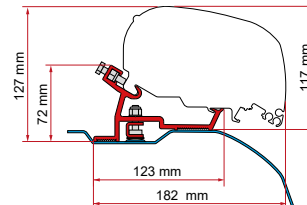

** KIT FIAT DUCATO / CITROËN JUMPER / PEUGEOT BOXER - H2

≥ 2006
H2 - L2 / L3
Pour F80s
et F65s

Avant l'installation, merci de vérifier la compatibilité avec le lanterneau panoramique frontal

Adaptateurs livrés de série avec Kit Rain Guard 300 cm

	Qté / Long.	Référence	Prix
Kit Fiat Ducato / Citroën Jumper / Peugeot Boxer	1 x 20 cm - 1 x 15 cm - 1 x 12 cm	98655Z101	142,00 €
		● 98655Z102	193,00 €