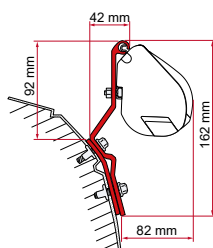

● KIT VW T4 / VW T4 TOIT RELEVABLE

≥ 1990 ≤ 2003
H1 - L1/L2

Aussi pour modèles avec toit relevable

Qté / Long. Référence Prix

Kit VW T4 / VW T4 Lift Roof 2 x 8 cm 98655-111 70,00 €