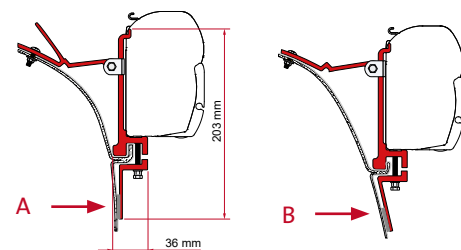

Ford Transit ≤ 2014 - H2
Mercedes Sprinter 208 D KB

	Qté / Long.	Référence	Prix
Kit Van	2 x 8 cm	98655-017	125,00 €

• étriers avec finition noire * pour conduite à droite ** pour conduite à gauche et à droite