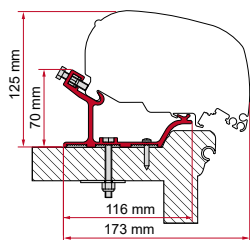

KIT HOBBY EASY / ONTOUR / ADRIA ADORA

	Qté / Long.	Référence	Prix
Kit Hobby Easy / Ontour / Adria Adora	2 x 50 cm - 2 x 30 cm	98655-949	205,00 €