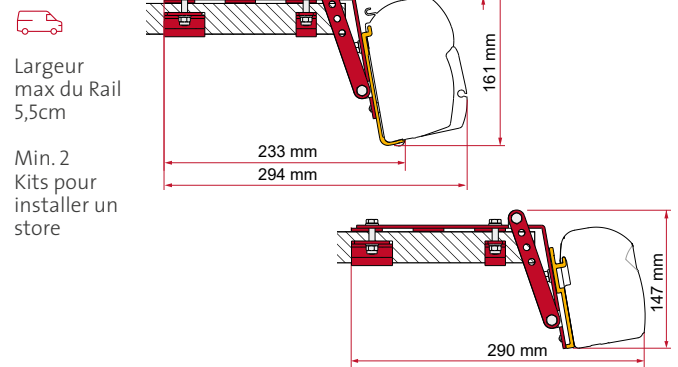

KIT ROOF RAIL

Largeur max du Rail 5,5cm
Min. 2 Kits pour installer un store

	Qté / Long.	Référence	Prix
Kit Roof Rail	1 x 12 cm	98655-770	149,00 €