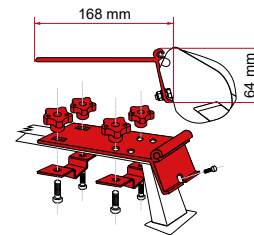

● **KIT STANDARD**

Installation sur la galerie de toit

Qté / Long.	Référence	Prix
2 x 8 cm	98655-142	86,00 €

Kit Standard

RAIL

Qté / Long.	Référence	Prix
1 x 300 cm	02361-01A	32,00 €
1 x 400 cm	02361-01C	40,00 €