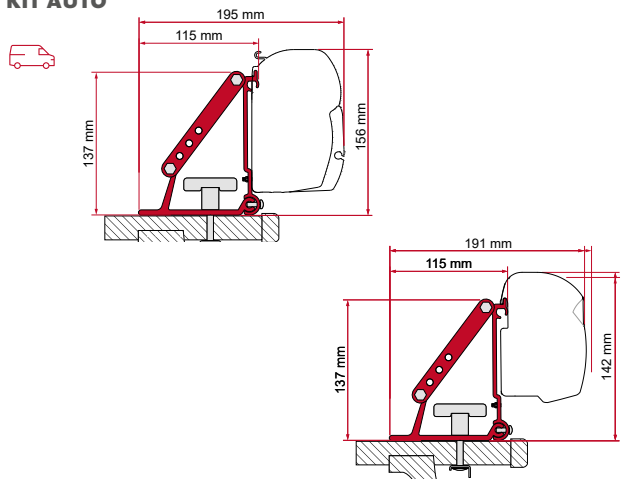

KIT AUTO

	Qté / Long.	Référence	Prix
Kit Auto	2 x 8 cm	98655-310	104,00 €