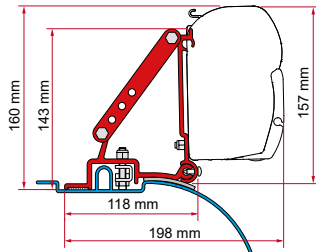

KIT FIAT DUCATO H2 - CITROËN JUMPER H2 - PEUGEOT BOXER H2

≥ 1994 ≤ 2006
H2 - L2/L3

	Qté / Long.	Référence	Prix
Kit Fiat Ducato H2 Citroën Jumper H2 Peugeot Boxer H2	2 x 8 cm	98655-680	96,00 €

KIT FIAT DUCATO - RENAULT MASTER

H1/H2

Iveco 35C13 City
(Fiat New Daily)
Renault Master ≥ 03/1998

Fiat Ducato
Peugeot J5
Citroën C25
≥ 1981 ≤ 1994