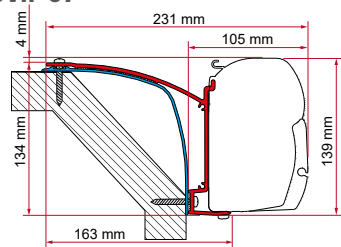

KIT LAIKA ECOVIP 07

Pour stores à
partir de 4 m

	Qté / Long.	Référence	Prix
Kit Laika Ecovip 07	3 x 15 cm	98655-467	107,00 €

● étriers avec finition noire * pour conduite à droite ** pour conduite à gauche et à droite