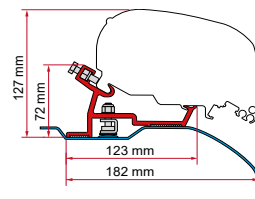

** KIT FIAT DUCATO / CITROËN JUMPER / PEUGEOT BOXER - H2

≥ 2006
H2 - L4
Pour F80s et
F65s

Avant l'installation, merci de vérifier la compatibilité avec le lanterneau panoramique frontal

Adaptateurs livrés de série avec Kit Rain Guard 400 cm

	Qté / Long.	Référence	Prix
Kit Fiat Ducato / Jumper / Boxer - H2	2 x 26 cm - 1 x 12 cm	98655-904	175,00 €