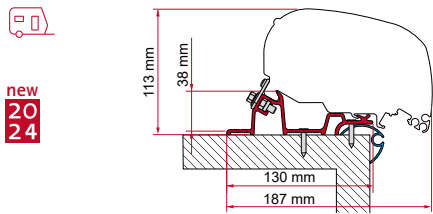

ADAPTER CARAVAN STANDARD

new
20
24

	Qté / Long.	Référence	Prix
Adapter Caravan Standard 320	1 x 320 cm	98655Z178	223,00 €
Adapter Caravan Standard 340	1 x 340 cm	98655Z179	223,00 €
Adapter Caravan Standard 370	1 x 370 cm	98655Z180	257,00 €
Adapter Caravan Standard 400	1 x 400 cm	98655Z181	257,00 €
Adapter Caravan Standard 425	1 x 425 cm	98655Z182	308,00 €
Adapter Caravan Standard 450	1 x 450 cm	98655Z183	308,00 €
Adapter Caravan Standard 500	1 x 500 cm	98655Z184	308,00 €
Adapter Caravan Standard 550	1 x 550 cm	98655Z185	364,00 €
Adapter Caravan Standard 600	1 x 600 cm	98655Z186	364,00 €