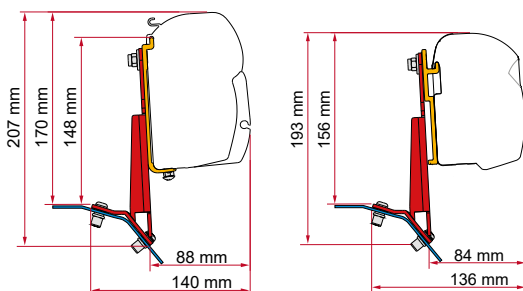

• **KIT FORD CUSTOM LIFT ROOF**

H1
L1 / L2

new
20
24

Attention : pour toute manœuvre d'ouverture / fermeture du store, la porte coulissante doit être fermée.

	Quantità / Lunghezza	Référence	Prix
Kit Ford Custom Lift Roof	2 x 12 cm	98655Z169	166,00 €
		*98655Z170	166,00 €