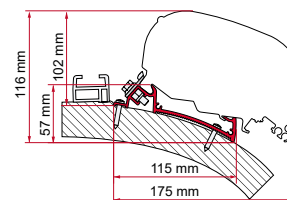

Qté / Long. Référence Prix

Kit Arca Mobilvetta K-Yacht 3 x 15 cm 98655Z079 109,00 €

ADAPTER CARTHAGO CHIC RAPIDO I80 - I90

≤ 2014

Qté / Long. Référence Prix

1 x 340cm 98655Z135 248,00 €

1 x 400 cm 98655-736 278,00 €