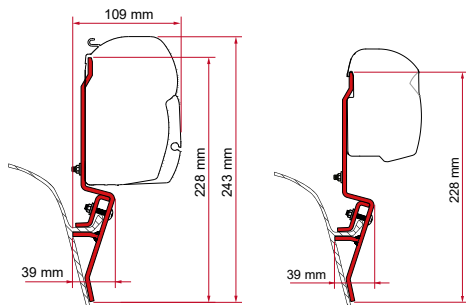

KIT VW T4 BRANDRUP

≥ 1990 ≤ 2003
H1 - L1/L2

Reimo
Multirail

WITHOUT
DRILLING

	Qté / Long.	Référence	Prix
Kit Brandrup VW T4	2 x 8 cm	98655Z011	113,00 €

• **KIT VW T3**

 ≥ 1979 ≤ 1990
 H1

Aussi pour modèles avec toit relevable