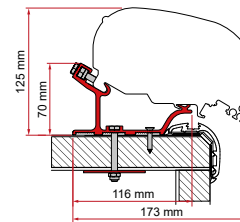

ADAPTER CARTHAGO MALIBU

	Qté / Long.	Référence	Prix
Adapter Carthago Malibu	1 x 340 cm	98655Z083	292,00 €
	1 x 400 cm	98655Z084	329,00 €
	1 x 450 cm	98655Z085	391,00 €
	1 x 490 cm	98655Z086	402,00 €