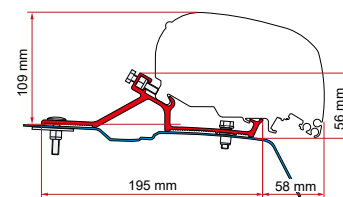

** KIT RENAULT MASTER H2 ≥ 2010

≥ 2010
H2 - L2 / L3

Aussi pour
Opel Movano et
Nissan NV400

Qté / Long. Référence Prix

Kit Renault Master ≥ 2010	1 x 12 cm - 1 x 44 cm - 1 x 64 cm	98655-881	158,00 €

● étriers avec finition noire * pour conduite à droite ** pour conduite à gauche et à droite