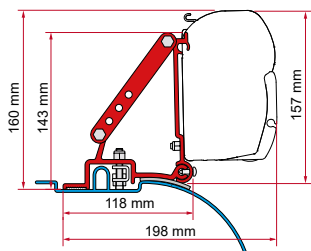

Fiat Ducato
Peugeot J5
Citroën C25
≥ 1981 ≤ 1994

	Qté / Long.	Référence	Prix
Kit Fiat Ducato Renault Master	2 x 14 cm	98655-286	120,00 €

KIT FIAT DUCATO H2 - CITROËN JUMPER H2 - PEUGEOT BOXER H2

≥ 2006
H2 - L2/L3
H2 - L4 (2x)