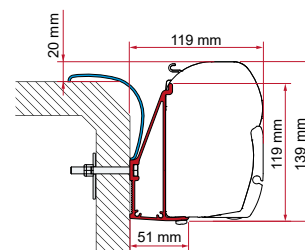

ADAPTER RAPIDO SERIE 6

	Qté / Long.	Référence	Prix
Adapter Rapido Serie 6	1 x 350 cm	98655-895	336,00 €
	1 x 400 cm	98655-896	353,00 €