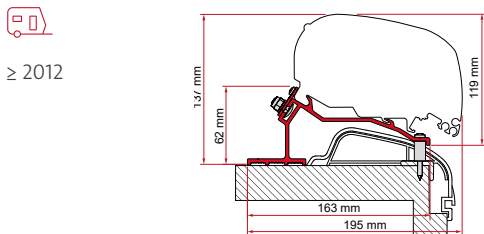

KIT HOBBY PREMIUM & ONTOUR

≥ 2012

	Qté / Long.	Référence	Prix
Kit Hobby Premium & Outour	2 x 25 cm - 2 x 50 cm	98655Z089	215,00 €