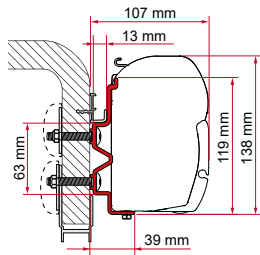

KIT / ADAPTER HYMERCAMP

* Hymercamp Swing
Starline
Hobby Van
Caravan Hobby 09

	Qté / Long.	Référence	Prix
Kit Hymercamp	3 x 12 cm	98655-278	145,00 €
	Qté / Long.	Référence	Prix
	1 x 300 cm	98655-277	222,00 €
	1 x 350 cm	98655-276	247,00 €
Adapter Hymercamp*	1 x 400 cm	98655-274	294,00 €
	1 x 450 cm	98655-275	311,00 €
	1 x 500 cm	98655-273	346,00 €