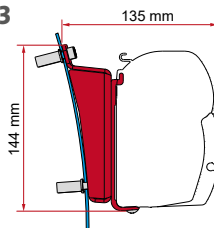

KIT FORD TRANSIT H3

L3 / L4

new
20
24

	Qté / Long.	Référence	Prix
Kit Ford Transit H3	2 x 25 cm	98655Z176	185,00 €
	1 x 8 cm	* 98655Z177	185,00 €

KIT MULTI

Le seul étrier modulaire pouvant compenser la courbure du toit du fourgon.
Renault Master 98, Fiat Ducato, Citroën Jumper, Peugeot Boxer