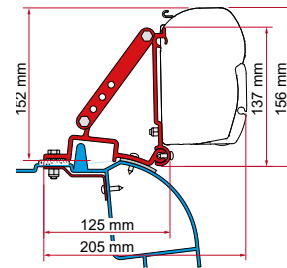

KIT RENAULT MASTER H2 - OPEL MOVANO H2 - NISSAN INTERSTAR H2

H2 - L2/L3

Renault Master
≥ 1997 ≤ 2009

Opel Movano
≥ 1998 ≤ 2010
Nissan Interstar
≥ 1998 ≤ 2011

	Qté / Long.	Référence	Prix
Kit Renault Master H2 - Opel Movano H2 - Nissan Interstar H2	3 x 8 cm	98655-681	158,00 €