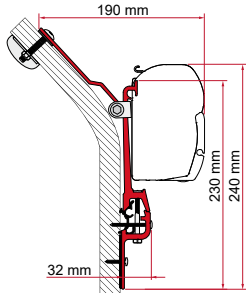

KIT ERIBA TOURING

≤ 06/2013

	Qté / Long.	Référence	Prix
Kit Eriba Touring	3 x 8 cm	98655-283	173,00 €