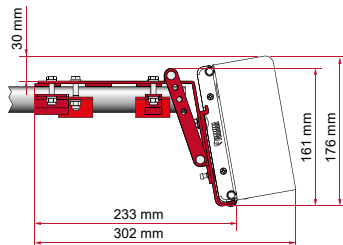

KIT ROOF RAIL

Largeur max du Rail 5,5 cm
Min. 2 Kits pour installer un store

	Qté / Long.	Référence	Prix
Kit Roof Rail	1 x 12 cm	98655-770	149,00 €