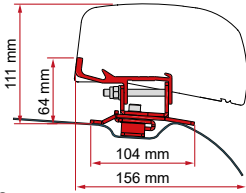

F40van

• ADAPTER PSA

H1
L = 4956/9 mm

Opel Vivaro C
Opel Zafira Life
Vauxhall Vivaro Life
≥ 2019

Citroën Jumpy III gen. / Spacetourer
Peugeot Traveller
Peugeot Expert III gen.
Toyota ProAce II / Toyota ProAce Verso
≥ 2016

	Qté / Long.	Référence	Prix
Adapter PSA	1 x 260 cm	98655Z110	407,00 €