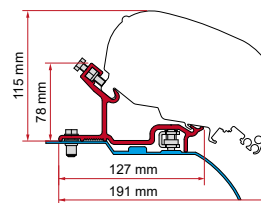

KIT FIAT DUCATO / CITROËN JUMPER / PEUGEOT BOXER - H3

≥ 2006
H3 - L3 / L4

	Qté / Long.	Référence	Prix
Kit Fiat Ducato / Citroën Jumper / Peugeot Boxer - H3	1 x 20 cm - 1 x 25 cm - 1 x 35 cm	98655-656	148,00 €