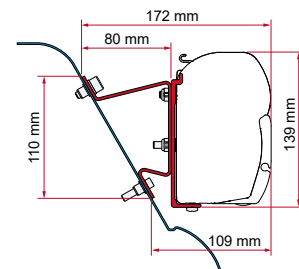

KIT MERCEDES SPRINTER H3 - SPRINTER H3 WESTFALIA - VW CRAFTER H3

H3

Mercedes / Dodge / Freightliner Sprinter ≥ 2006

VW Crafter I gen. ≥ 2006 ≤ 2016

	Qté / Long.	Référence	Prix
Kit Mercedes Sprinter H3 - Sprinter H3 Westfalia - VW Crafter H3	3 x 8 cm	98655-591	107,00 €