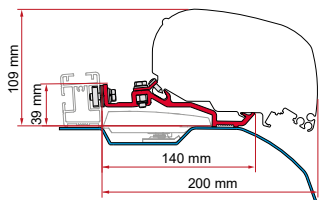

**** KIT SMART CLAMP DUCATO**

≥ 2006
H2 - L2 / L3 / L4
F80s

	Qté / Long.	Référence	Prix
Kit Smart Clamp Ducato	2 x 20 cm - 2 x 12 cm	98655Z097	149,00 €

**** KIT FIAT DUCATO / CITROËN JUMPER / PEUGEOT BOXER**