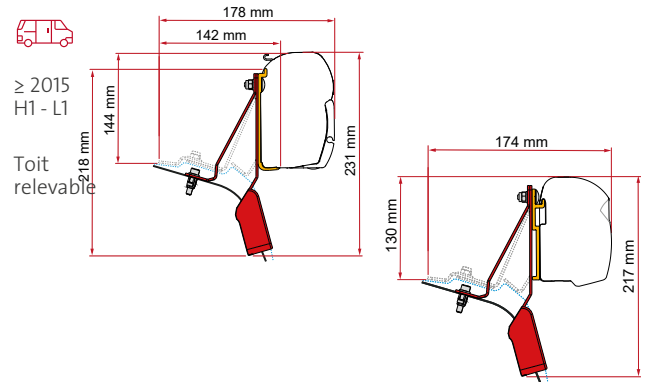

• KIT FORD CUSTOM NUGGET LIFT ROOF

≥ 2015
H1 - L1
Toit relevable

	Qté / Long.	Référence	Prix
Kit Ford Custom Nugget Lift Roof	2 x 8 cm	98655Z114	257,00 €