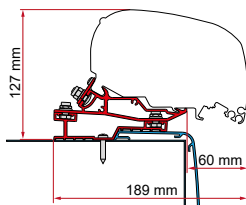

ADAPTER RAPIDO C LINE

Rapido C86, C56, C55, C50

	Qté / Long.	Référence	Prix
Adapter Rapido C Line	340 cm - C56	98655Z120	318,00 €
	400 cm - C50	98655Z121	350,00 €
	425 cm - C55	98655Z122	361,00 €
	450 cm - C86	98655Z123	371,00 €