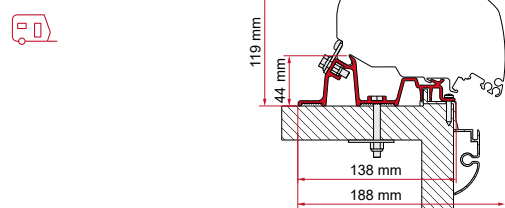

KIT HOBBY PREMIUM

	Qté / Long.	Référence	Prix
Kit Hobby Premium	2 x 50 cm - 2 x 30 cm	98655-628	312,00 €