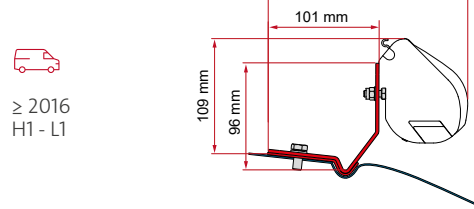

• **KIT VW CADDY MAXI**

≥ 2016
H1 - L1

	Qté / Long.	Référence	Prix
Kit VW Caddy Maxi	2 x 8 cm	** 98655Z096	102,00 €