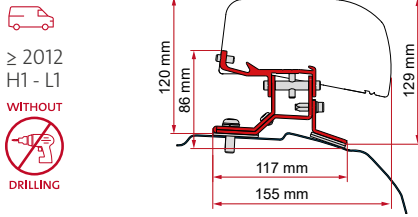

• **KIT FORD CUSTOM L1**

≥ 2012
H1 - L1
WITHOUT
DRILLING

	Qté / Long.	Référence	Prix
Kit Ford Custom L1	1 x 45,5 cm - 1 x 20 cm	98655Z044	250,00 €
		* 98655Z046	250,00 €