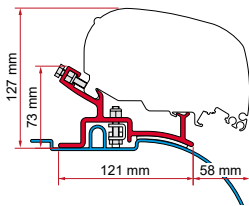

KIT FIAT DUCATO / CITROËN JUMPER / PEUGEOT BOXER H2 - ≤ 06

≥ 1994 ≤ 2006
H2 - L2 / L3
Adaptateur profil haut