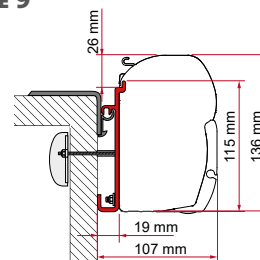

KIT RAPIDO SERIE 9

	Qté / Long.	Référence	Prix
Kit Rapido Serie 9	2 x 8 cm - 2 x 12 cm	98655-223	87,00 €

● étriers avec finition noire * pour conduite à droite ** pour conduite à gauche et à droite