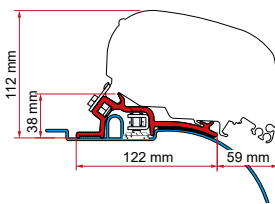

KIT FIAT DUCATO / CITROËN JUMPER / PEUGEOT BOXER H2 - ≤ 06

≥ 1994 ≤ 2006
H2 - L2 / L3
Adaptateur profil bas