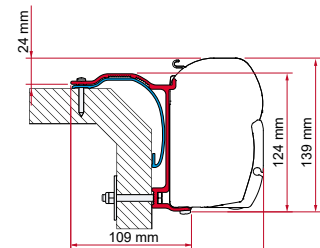

KIT LAIKA X

	Qté / Long.	Référence	Prix
Kit Laika X	3 x 15 cm	98655-761	99,00 €