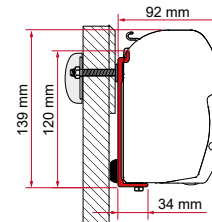

KIT CHALLENGER CHAUSSON

Eden Allegro

	Qté / Long.	Référence	Prix
Kit Challenger Chausson	2 x 8 cm - 1 x 40 cm	98655-258	124,00 €