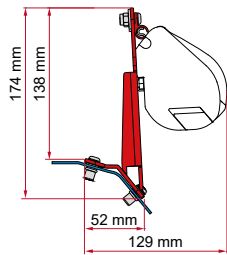

● **KIT FORD CUSTOM LIFT ROOF**

H1
L1 / L2

Attention : pour toute manœuvre d'ouverture / fermeture du store, la porte coulissante doit être fermée

Qté / Long.	Référence	Prix
2 x 12 cm	98655Z169	166,00 €
	*98655Z170	166,00 €

Kit Ford Custom Lift Roof