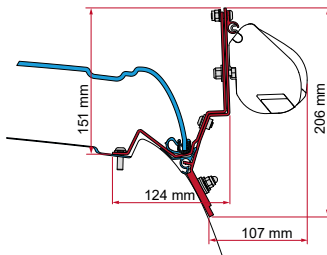

Qté / Long. Référence Prix

Kit VW T3 / T3 Lift Roof 2 x 8 cm 98655Z115 97,00 €

KIT CLASS V MARCO POLO

≥ 2014
H1 - L2

Pas adapté au Marco Polo avec toit ouvrant à commande électrique

	Qté / Long.	Référence	Prix
Kit Class V Marco Polo	1 x 12 cm - 1 x 13 cm	98655Z022	251,00 €