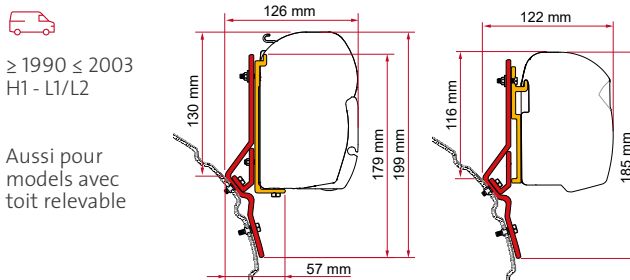

KIT VW T4 - VW T4 LIFT ROOF

≥ 1990 ≤ 2003
H1 - L1/L2
Aussi pour
modèles avec
toit relevable

	Qté / Long.	Référence	Prix
Kit VW T4 - VW T4 Lift Roof	2 x 14 cm	98655-292	117,00 €

● étriers avec finition noire * pour conduite à droite ** pour conduite à gauche et à droite