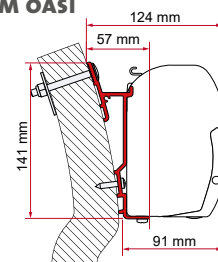

ADAPTER WINGAMM OASI

≥ 2006

Qté / Long.	Référence	Prix

Adapter Wingamm Oasi	1 x 230 cm	98655-929	247,00 €
	1 x 300 cm	98655-930	300,00 €
	1 x 350 cm	98655-931	323,00 €