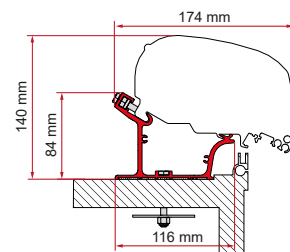

Antal / Längd

Artikelnummer

Kit Caravan Roof

3 x 100 cm

98655Z066

ADAPTER / KIT ADRIA CARAVAN

≥ 2015

* utan borring