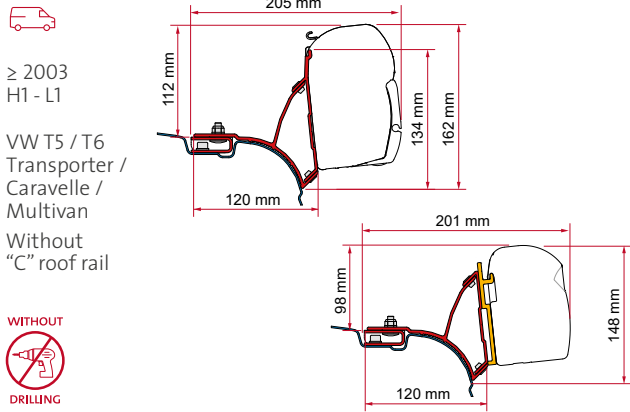

KIT VW T5 / T6 MULTIVAN TRANSPORTER

≥ 2003
H1 - L1
VW T5 / T6
Transporter /
Caravelle /
Multivan
Without
"C" roof rail

F45s	Antal / Längd	Artikelnummer
Kit VW T5 / T6 Multivan Transporter	2 x 21,5 cm	98655-647 ● 98655H647 * 98655-648 ** 98655H648
F43van	Antal / Längd	Artikelnummer
Kit VW T5 / T6 Multivan Transporter	2 x 21,5 cm	98655A647 ● * 98655A648