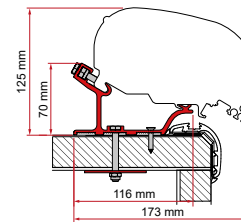

ADAPTER RAPIDO C LINE

Rapido C86, C56, C55, C50

	Antal / Längd	Artikelnummer
Adapter Rapido C Line	340 cm - C56	98655Z120
	400 cm - C50	98655Z121
	425 cm - C55	98655Z122
	450 cm - C86	98655Z123

ADAPTER CARTHAGO MALIBU