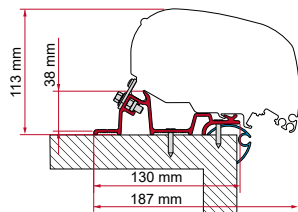

ADAPTER CARAVAN STANDARD

new
20
24

	Antal / Längd	Artikelnummer
Adapter Caravan Standard 320	1 x 320 cm	98655Z178
Adapter Caravan Standard 340	1 x 340 cm	98655Z179
Adapter Caravan Standard 370	1 x 370 cm	98655Z180
Adapter Caravan Standard 400	1 x 400 cm	98655Z181
Adapter Caravan Standard 425	1 x 425 cm	98655Z182
Adapter Caravan Standard 450	1 x 450 cm	98655Z183
Adapter Caravan Standard 500	1 x 500 cm	98655Z184
Adapter Caravan Standard 550	1 x 550 cm	98655Z185
Adapter Caravan Standard 600	1 x 600 cm	98655Z186