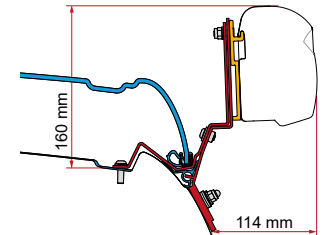

Artikel-
nummer

Kit PSA

2 x 20 cm

98655A090

KIT V CLASS MARCO POLO

≥ 2014
H1 - L2
Ej avsedd för
Marco
Polo med
elektriskt tak

Antal / Längd

Artikel-
nummer