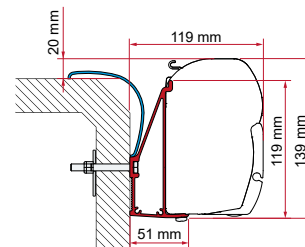

ADAPTER RAPIDO SERIE 6

	Antal / Längd	Artikelnummer
Adapter Rapido Serie 6	1 x 350 cm	98655-895
	1 x 400 cm	98655-896