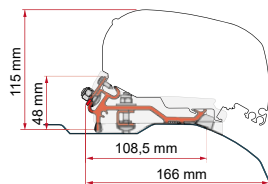

** KIT FIAT DUCATO / CITROËN JUMPER / PEUGEOT BOXER

≥ 2006
H2 - L2 / L3
Lågprofilhållare,
bara för F80s

Fästen komplett med Kit Rain Guard Slim 450 cm och Kit Cover

Inte lämplig för fordon med panoramiska fronttakluckor

Antal / Längd

Artikelnummer

Kit Fiat Ducato / Citroën
Jumper / Peugeot Boxer
Low Profile

1 x 20 cm -
1 x 15 cm -
1 x 12 cm

● 98655Z150