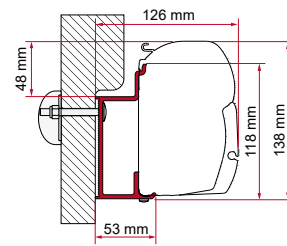

ADAPTER EURA MOBIL KARMANN

Antal / Längd

Artikelnummer

Adapter Eura Mobil Karmann

1 x 350 cm

98655-764

1 x 400 cm

98655-765

1 x 450 cm

98655-766