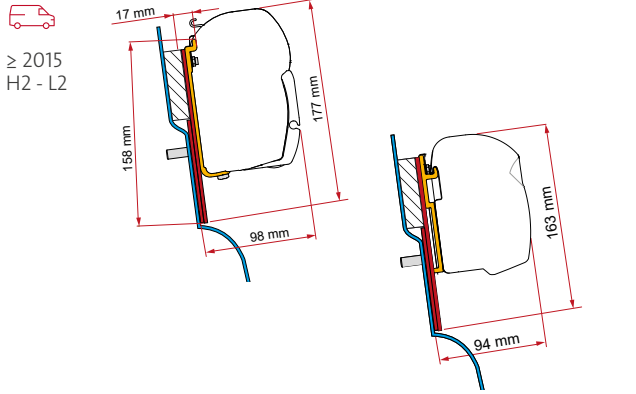

2 x 16 cm

98655A021

• fästen med svart ytbehandling

* för högerstyrning

** för vänster- och högerstyrning

KIT FORD CUSTOM NUGGET HIGH ROOF

	Antal / Längd	Artikelnummer
Kit Ford Custom Nugget - High Roof	2 x 12 cm	98655Z023