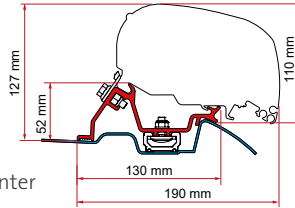

KIT MERCEDES SPRINTER - ROOF RAIL

med Roof Rail
≥ 2006 ≤ 2016
H2 -L1/L2/L3
Mercedes Sprinter/
VW Crafter/
Freightliner
Sprinter/Dodge Sprinter

≥ 2016
H2 -L1/L2/
L3/L4
Mercedes
Sprinter/
Freightliner
Sprinter/
Dodge
Sprinter

Antal / Längd Artikel-nummer

Kit Mercedes Sprinter - med Roof Rail	2 x 40 cm - 1 x 12 cm	98655-772