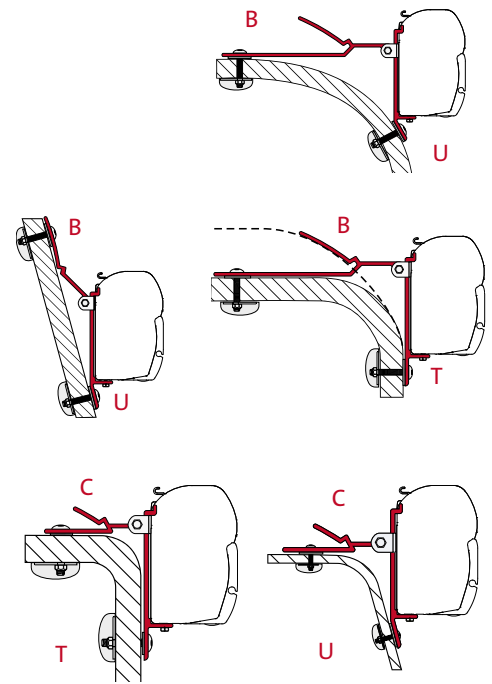

ADAPTER T / U / B / C

	Antal / Längd	Artikelnummer
Adapter T	1 st.	02437-01-

	Antal / Längd	Artikelnummer
Adapter U	1 st.	02437A01-

	Antal / Längd	Artikelnummer
Adapter B	1 st.	02096-01-

	Antal / Längd	Artikelnummer
Adapter C	1 st.	02097-01-