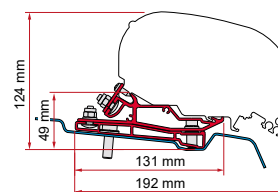

KIT HOBBY CARAVAN

≥ 2009

	Antal / Längd	Artikelnummer
Kit Hobby Caravan	2 x 50 cm - 2 x 30 cm	98655-921

ADAPTER FORD TRANSIT H3

≥ 2014
H3 - L4

MK8

WITHOUT
DRILLING

Kontrollera antennens placering på fordonet före köpet och monteringen