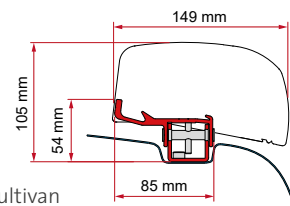

• KIT VW T5 / T6

≥ 2003
H1 - L1/L2

VW T5 / T6
Transporter / Caravelle / Multivan

DRILLING

	Antal / Längd	Artikelnummer
Kit VW T5 / T6	1 x 20 cm 1 x 25 cm	98655Z152

* 98655Z153