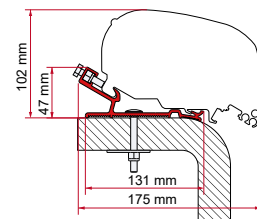

ADAPTER HYMER

	Antal / Längd	Artikelnummer
Adapter Hymer	1 x 290 cm	98655-932
	1 x 320 cm	98655-933
	1 x 340 cm	98655-934
	1 x 370 cm	98655-935
	1 x 400 cm	98655-936
	1 x 450 cm	98655-937
	1 x 490 cm	98655-938
	1 x 550 cm	98655Z132
	1 x 600 cm	98655Z133