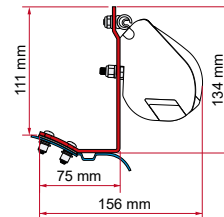

2 x 12 cm

98655Z034

• KIT MERCEDES VITO / VITO MARCO POLO

≥ 1996 ≤ 2003
H1 - L1

Marco Polo
endast med
manuellt tak

Antal / Längd

Artikel-
nummer

Kit Mercedes Vito /
Vito Marco Polo