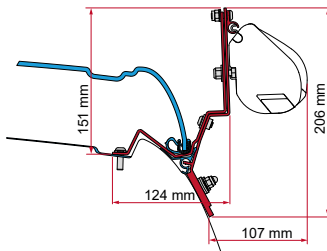

KIT CLASS V MARCO POLO

≥ 2014
H1 - L2

Endast med
manuellt tak

Antal / Längd

Artikel-
nummer

Kit Class V
Marco Polo

1 x 12 cm -
1 x 13 cm

98655Z022