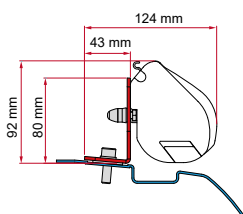

• KIT NISSAN NV200

H1 - L1

Nissan NV 200 ≥ 2009
Nissan Evalia ≥ 2010
Mitsubishi Delica V ≥ 2007

Antal / Längd

Artikel-
nummer

Kit Nissan NV200

3 x 8 cm

98655Z026