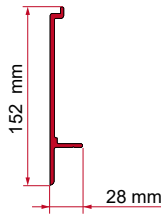

ADAPTER T / U / B / C

	Antal / Längd	Artikelnummer
Adapter T	1 st.	02437-01-

	Antal / Längd	Artikelnummer
Adapter U	1 st.	02437A01-