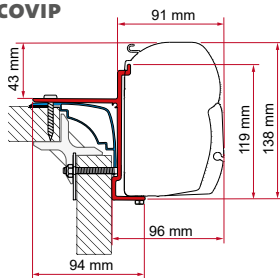

KIT LAIKA ECOVIP - BÜRSTNER - HOBBY / ADAPTER LAIKA ECOVIP

	Antal / Längd	Artikelnummer
Kit Laika Ecovip - Bürstner - Hobby	3 x 15 cm - 1 x 12 cm	98655-357
Adapter Laika Ecovip	1 x 390 cm	98655-469