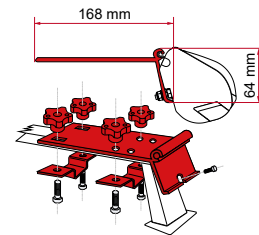

● KIT STANDARD

För montering
på lastbärare

Antal / Längd

Artikel-
nummer

Kit Standard

2 x 8 cm

98655-142