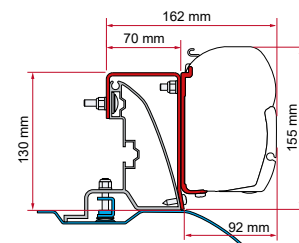

KIT FIAT DUCATO H2 ROOF RAIL - ALU-LINE STYLE

≥ 2006
H2 - L2/L3

Citroën Jumper
Peugeot Boxer
≥ 2006

Antal / Längd

Artikel-nummer

Kit Fiat Ducato H2 Roof Rail
Alu-line Style

3 x 12 cm

98655-625

KIT VAN

För markiser
upp till 3,50 m

Båda
typerna av
fäste
(A & B) ingår
i satsen
H1-H2
Peugeot J5
Citroën C25
Fiat Ducato ≤ 1994