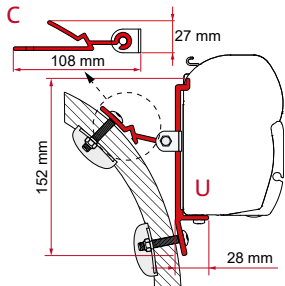

Adapter Eura Mobil Karmann

1 x 350 cm

98655-764

1 x 400 cm

98655-765

1 x 450 cm

98655-766

KIT VOYAGEUR