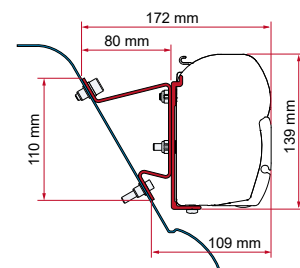

**KIT MERCEDES SPRINTER H3 - SPRINTER H3 WESTFALIA -
VW CRAFTER H3**

H3

Mercedes / Dodge /
Freightliner Sprinter
≥ 2006

VW Crafter I gen.
≥ 2006 ≤ 2016

Antal / Längd

Artikel-
nummer

Kit Mercedes Sprinter H3 -
Sprinter H3 Westfalia -
VW Crafter H3

3 x 8 cm

98655-591