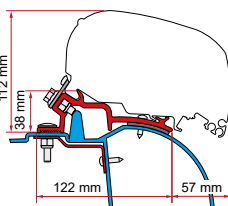

KIT RENAULT MASTER H2

≥ 1997 ≤ 2009
H2 - L2 / L3
Också för
Opel Movano
≥ 1998 ≤ 2010
Nissan Interstar
≥ 1998 ≤ 2011

Antal / Längd Artikel-nummer

Kit Renault Master H2	2 x 29 cm - 1 x 12 cm	98655-468