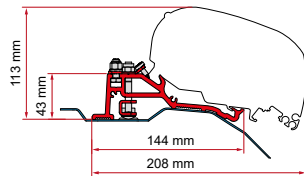

** KIT DUCATO H2 SKYROOF

Fästen krävs om fordonet är utrustat med en öppningsbar panoramataklucka framtill

Antal / Längd

Artikelnummer

Kit Ducato H2 Skyroof

3 x 35 cm

98655Z139