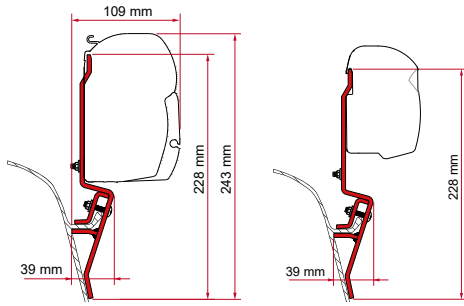

• KIT VW T3

≥ 1979 ≤ 1990
H1

även på vissa
modeller
med fällbart
tak

Antal / Längd

Artikel-
nummer

Kit VW T3

2 x 8 cm

98655-035