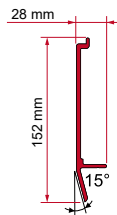

ADAPTER T / U / B / C

	Antal / Längd	Artikelnummer
Adapter T	1 st.	02437-01-

	Antal / Längd	Artikelnummer
Adapter U	1 st.	02437A01-