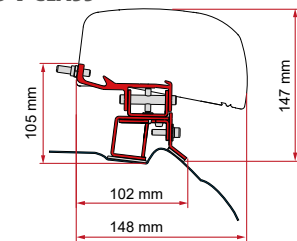

• KIT MERCEDES V CLASS

≥ 2014
H1 - L2

DRILLING

	Antal / Längd	Artikelnummer
Kit Mercedes VClass	1 x 39 cm - 1 x 22 cm	98655Z078