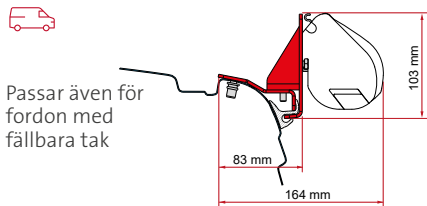

• KIT VW T5 / T6 MULTIRAIL REIMO

Passar även för fordon med fällbara tak

Antal / Längd

Artikelnummer

Kit VW T5 / T6 Multirail Reimo

2 x 8 cm

** 98655Z155