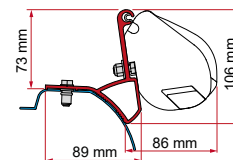

2 x 12 cm

98655-893

KIT RENAULT TRAFIC / OPEL VIVARO / FIAT TALENTO / NV300 / RAPIDO MIRANDE S

≥ 2014 ≤ 2018
H1 - L1/L2
Opel/ Vauxhall Vivaro B

≥ 2014
H1 - L1/L2
Renault Trafic/ Nissan
Nv300/ Fiat Talento