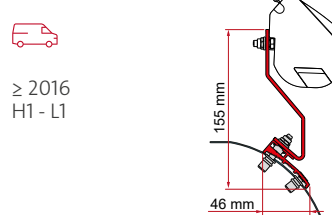

• **KIT VW CADDY MAXI LIFT ROOF**

	Antal / Längd	Artikelnummer
Kit VW Caddy Maxi Lift Roof	2 x 12 cm	** 98655Z109

• fästen med svart ytbehandling * för högerstyrning ** för vänster- och högerstyrning