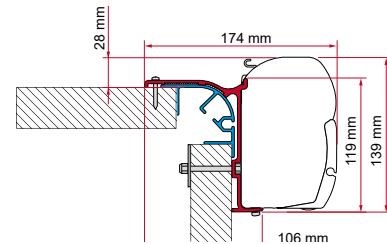

KIT BAILEY MK 1

≥ 2011 ≤ 2013

Antal / Längd

Artikel-
nummer

Kit Bailey MK 1

3 x 15 cm

98655-879