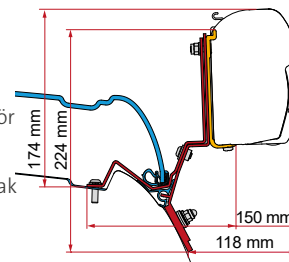

Artikel-
nummer

Kit PSA

2 x 20 cm

98655A090

KIT V CLASS MARCO POLO

≥ 2014
H1 - L2
Ej avsedd för
Marco
Polo med
elektriskt tak

Antal / Längd

Artikel-
nummer