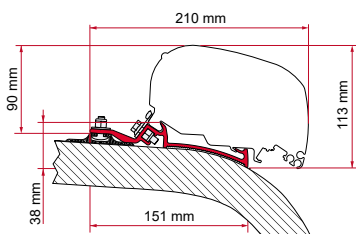

Antal / Längd

Artikel-
nummer

Kit Laika Kreos 05

3 x 15 cm

98655-698

KIT GIOTILINE - FENDT

för
Genetics /
Graal

Antal / Längd