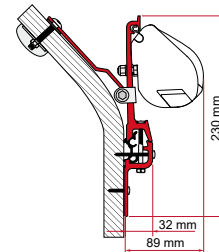

Antal / Längd Artikel-
nummer

Rail 1 x 300 cm 02361-01A

1 x 400 cm 02361-01C

KIT ERIBA TOURING

Antal / Längd

Artikel-
nummer

Kit Eriba Touring

2 x 8 cm