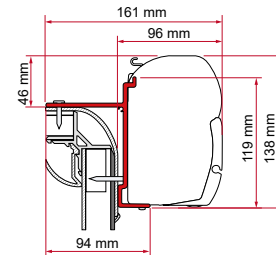

Antal / Längd

Artikelnummer

Kit Voyageur

3 x 8 cm -
3 x 8 cm

02097-01- (1 st.) +
02437A01- (1 st.)

KIT PILOTE EXPLORATEUR

Antal / Längd

Artikelnummer