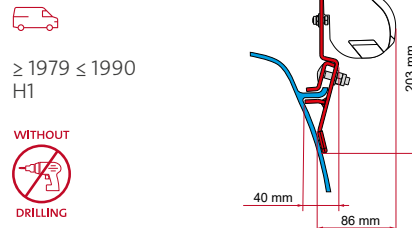

även på vissa modeller
med fällbart tak

Antal / Längd

Artikelnummer

Kit VW T4 / VW T4
Lift Roof

2 x 8 cm

98655-111

• KIT VW T3 / T3 LIFT ROOF

≥ 1979 ≤ 1990
H1