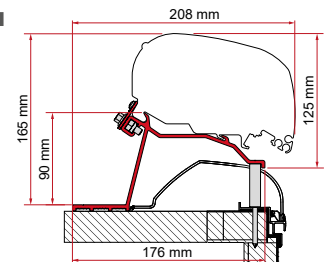

KIT HOBBY CARAVAN

≥ 2014

	Antal / Längd	Artikelnummer
Kit Hobby Caravan	2 x 27 cm - 2 x 60 cm	98655Z065