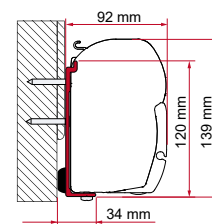

	Antal / Längd	Artikelnummer
Kit Fleurette	1 x 8 cm - 2 x 12 cm	98655-082

ADAPTER ARCA

	Antal / Längd	Artikelnummer
Adapter Arca	1 x 400 cm	98655-852

ADAPTER T / U / B / C

	Antal / Längd	Artikelnummer
Adapter T	1 st.	02437-01-