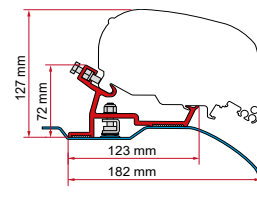

** KIT FIAT DUCATO / CITROËN JUMPER / PEUGEOT BOXER - H2

≥ 2006
H2 - L4
för F80s och
F65s

Kontrollera kompatibiliteten med panoramatakluckan före installationen

Fästen komplett med Kit Rain Guard 400 cm

WITHOUT

DRILLING

Antal / Längd

Artikelnummer

Kit Fiat Ducato /
Jumper / Boxer - H2

2 x 26 cm -
1 x 12 cm

98655-904