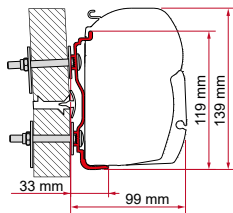

KIT / ADAPTER HYMER ≥ 2016

	Antal / Längd	Artikelnummer
Kit Hymer ≥ 2016	3 x 12 cm	98655Z059
	Antal / Längd	Artikelnummer
	1 x 300 cm	98655Z060
	1 x 350 cm	98655Z061
Adapter Hymer ≥ 2016	1 x 400 cm	98655Z062
	1 x 450 cm	98655Z063
	1 x 500 cm	98655Z064