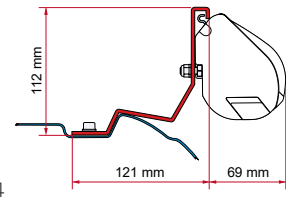

Antal / Längd

Artikel-
nummer

Kit Mercedes Viano
Marco Polo / Vito / V Class

2 x 13 cm

98655-887