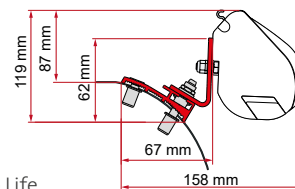

H1
L = 4956/9 mm

Opel Vivaro C
Opel Zafira Life
Vauxhall Vivaro Life
≥ 2019

Citroën Jumpy III gen.
/ Spacetourer
Peugeot Traveller
Peugeot Expert III gen.
Ford Barchetta
Ford Barchetta
≥ 2016

Antal / Längd