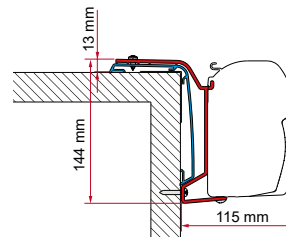

ADAPTER RAPIDO SERIE S6 ≥ 2024

new
20
24

	Antal / Längd	Artikelnummer
Adapter Rapido Serie S6 606F ≥ 2024	1 x 400 cm	98655Z173
Adapter Rapido Serie S6 686F ≥ 2024	1 x 450 cm	98655Z187
Adapter Rapido Serie S6 666F-696F ≥ 2024	1 x 500 cm	98655Z174