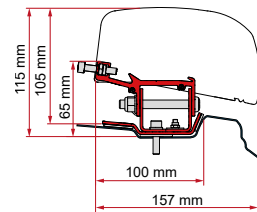

	Antal / Längd	Artikelnummer
Adapter PSA	1 x 260 cm	98655Z110

• KIT RENAULT TRAFIC L1

≥ 2014
H1 - L1

DRILLING

Nissan NV 300 / Fiat Talento
≥ 2014

Opel Vivaro-Vauxhall Vivaro B
≥ 2014 ≤ 2018

	Antal / Längd	Artikelnummer
Kit Renault Trafic L1	2 x 26 cm	** 98655Z087