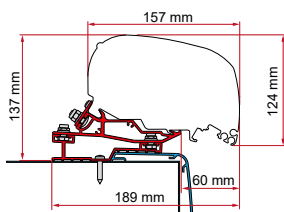

ADAPTER RAPIDO C55i C86i

	Antal / Längd	Artikelnummer
Adapter Rapido C55i C86i	1 x 500 cm	98655Z138