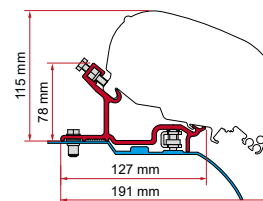

KIT FIAT DUCATO / CITROËN JUMPER / PEUGEOT BOXER - H3

≥ 2006
H3 - L3 / L4

Antal / Längd

Artikelnummer

Kit Fiat Ducato / Citroën
Jumper / Peugeot Boxer
- H3

1 x 20 cm -
1 x 25 cm -
1 x 35 cm

98655-656

● fästen med svart ytbehandling

* för högerstyrning

** för vänster- och högerstyrning