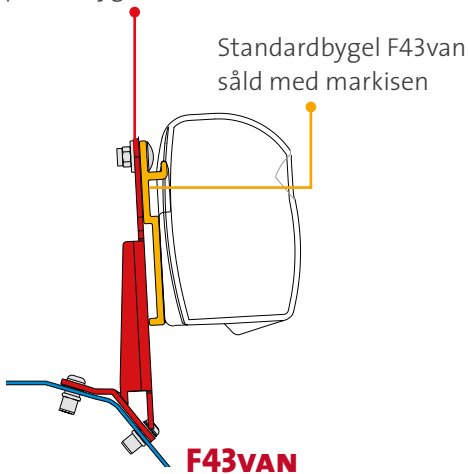

Specifik bygel Kit Ford Custom Lift Roof