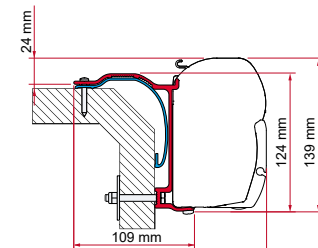

KIT LAIKA X

	Antal / Längd	Artikelnummer
Kit Laika X	3 x 15 cm	98655-761