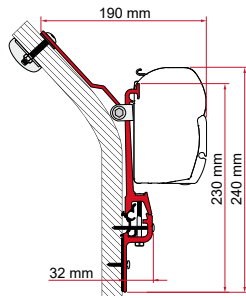

KIT ERIBA TOURING

≤ 06/2013

Antal / Längd

Artikel-
nummer

Kit Eriba Touring

3 x 8 cm

98655-283