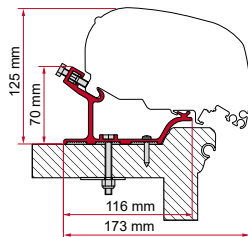

KIT HOBBY EASY / ONTOUR / ADRIA ADORA

Antal / Längd

Artikelnummer

Kit Hobby Easy / Ontour / Adria Adora

2 x 50 cm - 2 x 30 cm

98655-949