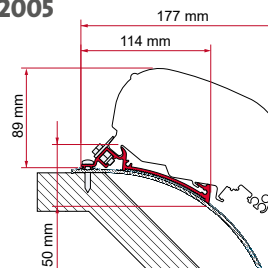

KIT STANDARD

Antal / Längd

Artikel-
nummer

Kit Standard

3 x 20 cm

98655-855

KIT LAIKA KREOS 2005

≥ 2005