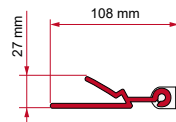

ADAPTER T / U / B / C

	Antal / Längd	Artikelnummer
Adapter T	1 st.	02437-01-

	Antal / Längd	Artikelnummer
Adapter U	1 st.	02437A01-

	Antal / Längd	Artikelnummer
Adapter B	1 st.	02096-01-

	Antal / Längd	Artikelnummer
Adapter C	1 st.	02097-01-

KIT / ADAPTER HYMER / VAN B2

*Hymermobile B
Classic B
Klasse
Starline

	Antal / Längd	Artikelnummer
Kit Hymer / Van B2	2 x 8 cm - 2 x 35 cm	98655-243
	1 x 350 cm	98655-244
Adapter Hymer / Van B2*	1 x 400 cm	98655-245
	1 x 450 cm	98655-246

KIT WALL ADAPTER

	Antal / Längd	Artikelnummer
Kit Wall Adapter	3 x 8 cm	98655-318

KIT LAIKA X

	Antal / Längd	Artikelnummer
Kit Laika X	3 x 15 cm	98655-761

KIT LAIKA ECOVIP - BÜRSTNER - HOBBY / ADAPTER LAIKA ECOVIP

	Antal / Längd	Artikelnummer
Kit Laika Ecovip - Bürstner - Hobby	3 x 15 cm - 1 x 12 cm	98655-357
Adapter Laika Ecovip	1 x 390 cm	98655-469

KIT LAIKA ECOVIP 07

För markiser fr.o.m. 4 m

	Antal / Längd	Artikelnummer
Kit Laika Ecovip 07	3 x 15 cm	98655-467

● fästen med svart ytbehandling * för högerstyrning ** för vänster- och högerstyrning