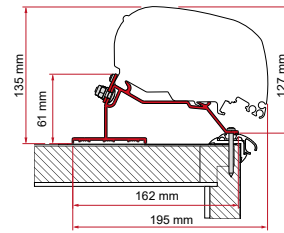

KIT HOBBY EASY / ONTOUR / ADRIA ADORA

Antal / Längd

Artikelnummer

Kit Hobby Easy / Ontour / Adria Adora

2 x 50 cm - 2 x 30 cm

98655-949

KIT / ADAPTER CARAVAN ROOF

Dethleffs
Fendt
LMC
Trigano