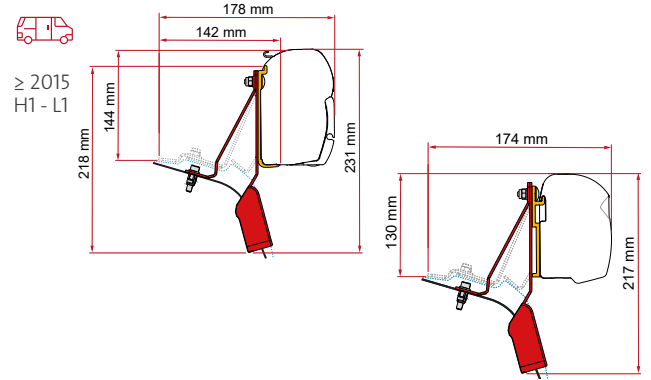

• KIT FORD CUSTOM NUGGET LIFT ROOF

	Antal / Längd	Artikelnummer
Kit Ford Custom Nugget - Lift Roof	2 x 8 cm	98655Z114