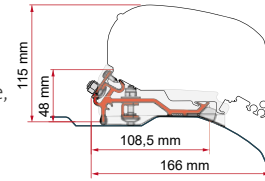

Antal / Längd

Artikelnummer

Kit Fiat Ducato / Citroën
Jumper / Peugeot Boxer
Low Profile1 x 20 cm -
1 x 15 cm -
1 x 12 cm

● 98655Z150

**** KIT FIAT DUCATO / CITROËN JUMPER / PEUGEOT BOXER - H2**

≥ 2006
H2 - L4
Lågprofilhållare,
bara för F80s