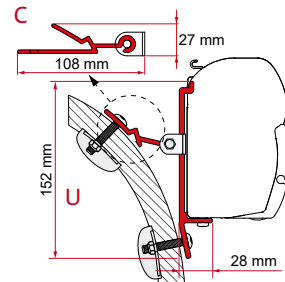

1 x 450 cm

98655-250

KIT HYMER S

Antal / Längd

Artikelnummer

Kit Hymer S

3 x 8 cm - 3 x 8 cm

02097-01- (1 st.) +
02437A01- (1 st.)