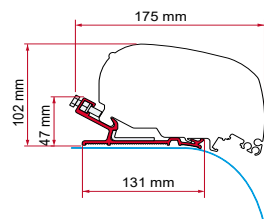

KIT AUTOCRUISE

	Antal / Längd	Artikelnummer
Kit Autocruise	3 x 15 cm	98655-420