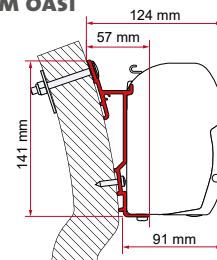

ADAPTER WINGAMM OASI

≥ 2006

Antal / Längd

Artikelnummer

Adapter Wingamm Oasi

1 x 230 cm

98655-929

1 x 300 cm

98655-930

1 x 350 cm

98655-931