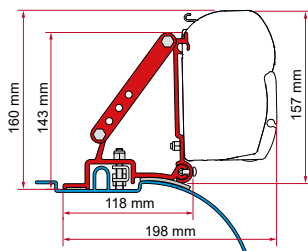

KIT FIAT DUCATO H2 - CITROËN JUMPER H2 - PEUGEOT BOXER H2

≥ 2006
H2 - L2/L3
H2 - L4 (2x)

Antal / Längd

Artikel-nummer

Kit Fiat Ducato H2
Citroën Jumper H2
Peugeot Boxer H2

2 x 8 cm

98655-755