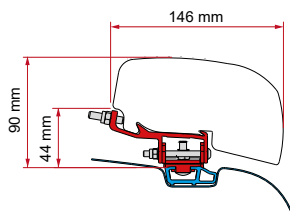

Opel Vivaro-Vauxhall Vivaro B
≥ 2014 ≤ 2018

	Antal / Längd	Artikelnummer
Kit Renault Trafic L2	2 x 26 cm	** 98655Z088

• KIT VW T5 / T6 RAIL

L1 / L2

new
20
24

med standard skena

	Antal / Längd	Artikelnummer
Kit VW T6	2x 20 cm	** 98655Z165