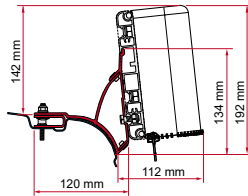

Compass

KIT VW T5 / T6 TRANSPORTER / MULTIVAN COMPASS

WITHOUT

DRILLING

Antal / Längd

Artikel-
nummer

Kit VW T5/T6
Transporter /
Multivan Compass

1 x 20 cm -
1 x 25 cm

98655Z018