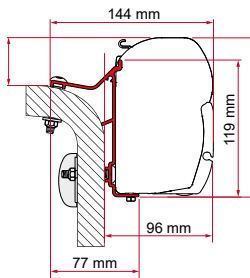

	Antal / Längd	Artikelnummer
Kit Hymer / Van B2	2 x 8 cm - 2 x 35 cm	98655-243
	1 x 350 cm	98655-244
Adapter Hymer / Van B2*	1 x 400 cm	98655-245
	1 x 450 cm	98655-246

KIT WALL ADAPTER

	Antal / Längd	Artikelnummer
Kit Wall Adapter	3 x 8 cm	98655-318