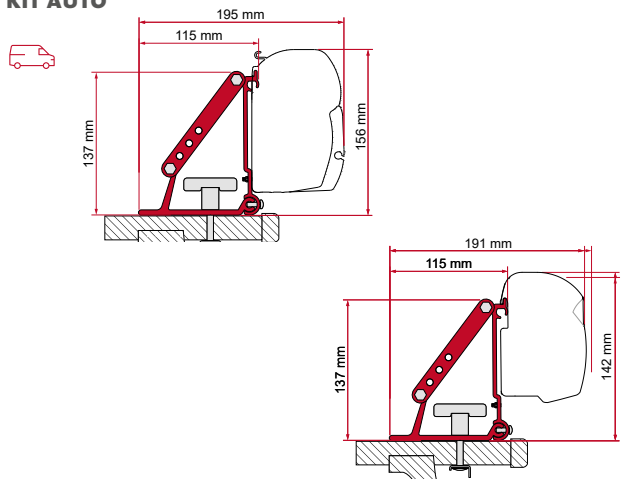

KIT AUTO

	Antal / Längd	Artikelnummer
Kit Auto	2 x 8 cm	98655-310