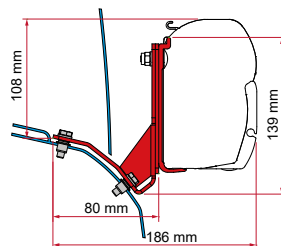

• KIT FIAT DUCATO H2 LIFT ROOF HYMERCAR / PÖSSL LIFT ROOF

≥ 2006
H2 - L2/L3/L4

Antal / Längd

Artikel-nummer

Kit Fiat Ducato H2 Lift
Roof- Hymercar
Pössl Lift Roof

3 x 12 cm

986552028

KIT FIAT DUCATO - RENAULT MASTER

H1/H2

Iveco 35C13 City
(Fiat New Daily)
Renault Master ≥ 03/1998

Fiat Ducato
Peugeot J5
Citroën C25
≥ 1981 ≤ 1994