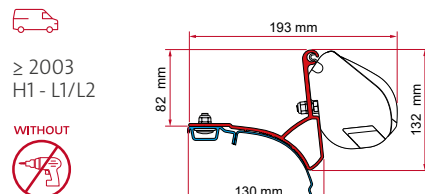

KIT VW T5 / T6 MULTIVAN TRANSPORTER

≥ 2003
H1 - L1/L2

WITHOUT

DRILLING

För T5/T6
Multivan/
Transporter
krävs VW
originalskena

Antal / Längd

Artikelnummer

Kit VW T5 / T6 Multivan/
Transporter

2 x 12 cm

98655-747