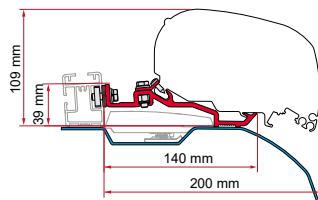

1 x 340 cm

98655Z167

**** KIT SMART CLAMP DUCATO**

≥ 2006
H2 - L2 / L3 / L4
F80s

Antal / Längd

Artikelnummer

Kit Smart Clamp Ducato

2 x 20 cm - 2 x 12 cm