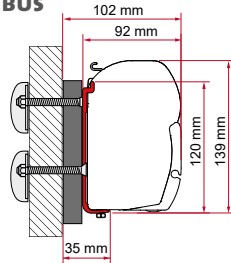

KIT DETHLEFFS GLOBEBUS

Antal / Längd

Artikelnummer

Kit Dethleffs Globebus

3 x 12 cm

98655-730