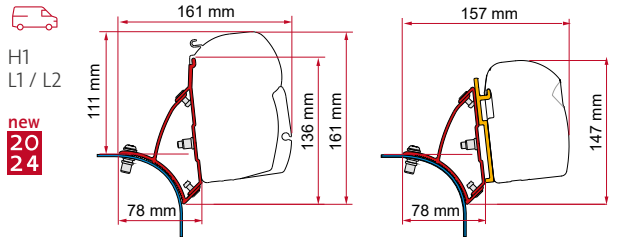

● KIT VW T5 / T6 LIFT ROOF

H1
L1 / L2
new
20
24

F45s	Antal / Längd	Artikelnummer
Kit VW T5/T6 Lift Roof	2 x 21,5 cm	98655Z159 * 98655Z160
F43van	Antal / Längd	Artikelnummer
Kit VW T5/T6 Lift Roof	2 x 21,5 cm	98655A159 * 98655A160