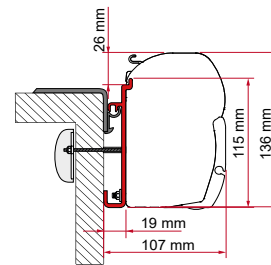

ADAPTER RAPIDO SERIE 7 - 8

Fiat 860F
Fiat Garage 860F,
870F, 890F

	Antal / Längd	Artikelnummer
Kit Rapido Serie 7-8	2 x 8 cm - 1 x 100 cm	9865-222