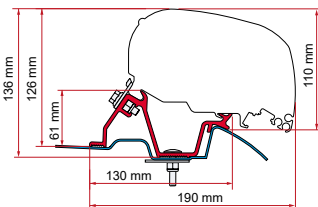

ADAPTER SPRINTER F65EAGLE

Sprinter ≥ 2006
VW Crafter
≥ 2006 ≤ 2016

Antal / Längd Artikel-nummer

Adapter Sprinter F65eagle	1 x 400 cm	98655-768 * 98655Z010