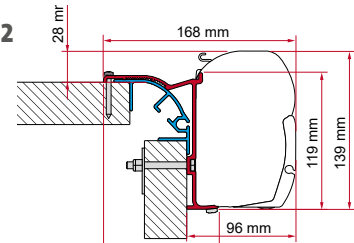

KIT BAILEY MK 2

≥ 2014

Antal / Längd

Artikel-
nummer

Kit Bailey MK 2

3 x 15 cm

98655-946