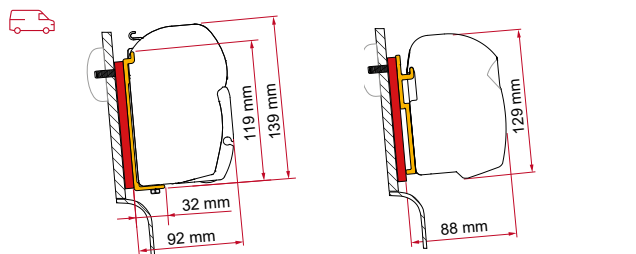

KIT HIGH ROOF ADAPTER WESTFALIA

	Antal / Längd	Artikelnummer
Kit High Roof Adapter Westfalia	2 x 12 cm	98655-317