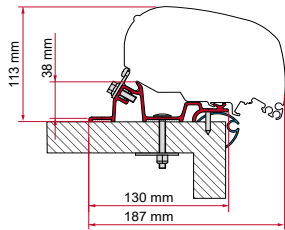

KIT CARAVAN STANDARD

Antal / Längd

Artikelnummer

Kit Caravan Standard

2 x 50 cm -
2 x 30 cm

98655-657