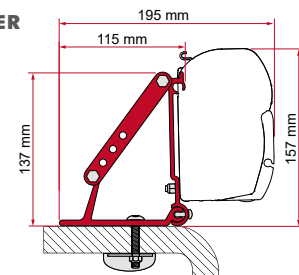

KIT ROOF ADAPTER

	Antal / Längd	Artikelnummer
Kit Roof Adapter	3 x 8 cm	98655-316