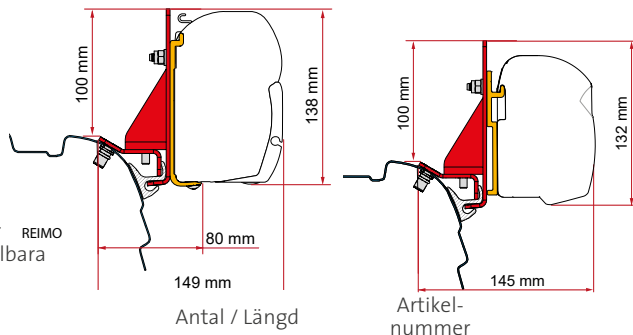

• KIT COMBI RAIL BRACKET

≥ 2003
H1 - L1

VW T5 / T6
Transporter /
Caravelle /
Multivan

Passar även för REIMO
fordon med fällbara
tak