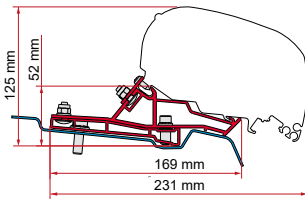

ADAPTER FORD TRANSIT VAN H2

H2

new
20
24

Antal / Längd

Artikelnummer

Adapter Ford Transit Van
- H2 L2

1 x 290 cm

98655Z166

Adapter Ford Transit Van
- H2 L3

1 x 340 cm

98655Z167