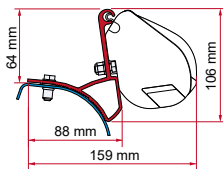

KIT RENAULT TRAFIC / OPEL VIVARO / FIAT TALENTO / NISSAN PRIMASTAR

≥ 2001 ≤ 2014
H1 - L1/L2

Antal / Längd

Artikel-
nummer

Kit Renault Trafic / Opel
Vivaro / Fiat Talento /
Nissan Primastar

2 x 12 cm

98655-893

KIT RENAULT TRAFIC / OPEL VIVARO / FIAT TALENTO / NV300 / RAPIDO MIRANDE S

≥ 2014 ≤ 2018
H1 - L1/L2
Opel/ Vauxhall Vivaro B

≥ 2014
H1 - L1/L2
Renault Trafic/ Nissan
Nv300/ Fiat Talento