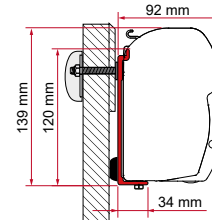

KIT CHALLENGER CHAUSSON

Eden Allegro

	Antal / Längd	Artikelnummer
Kit Challenger Chausson	2 x 8 cm - 1 x 40 cm	98655-258