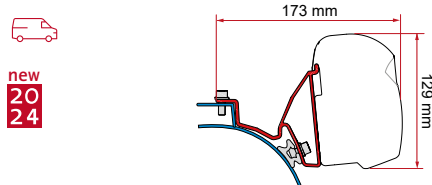

● KIT VW T5 / T6 CALIFORNIA

new
20
24

F43van	Antal / Längd	Artikelnummer
Kit VW T5/T6 California	2 x 12 cm	98655A712