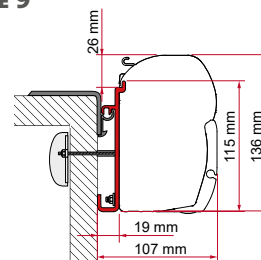

KIT RAPIDO SERIE 9

	Antal / Längd	Artikelnummer
Kit Rapido Serie 9	2 x 8 cm - 2 x 12 cm	98655-223