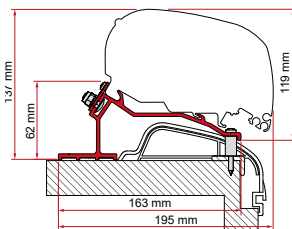

KIT HOBBY PREMIUM & ONTOUR

≥ 2012

	Antal / Längd	Artikelnummer
Kit Hobby Premium & Ontour	2 x 25 cm - 2 x 50 cm	98655Z089