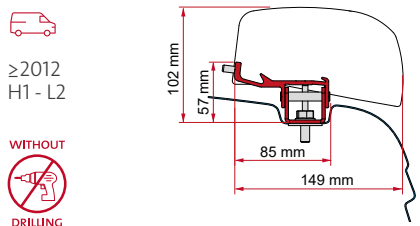

• **KIT NISSAN NV350**

Nissan Impendulo / Isuzu Como / Mitsubishi Fuso Canter Van ≥ 2012

	Antal / Längd	Artikelnummer
Kit Nissan NV350	1 x 20 cm - 1 x 25 cm	* 98655Z041