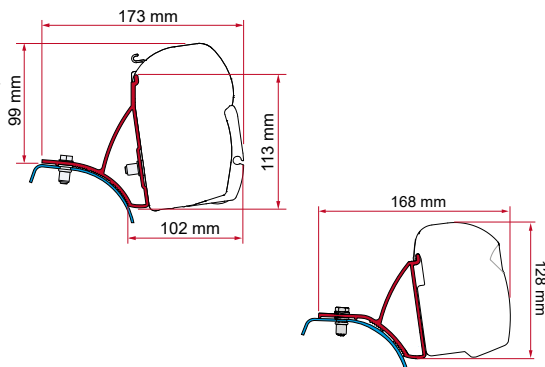

KIT RENAULT TRAFIC - OPEL VIVARO - NISSAN PRIMASTAR

≥ 2001 ≤ 2014
H1 - L1/L2

F45s

Antal / Längd

Artikelnummer

Kit Renault Traffic -
Opel Vivaro - Nissan
Primastar

2 x 16 cm

98655-854

F43van

Antal / Längd

Artikelnummer

Kit Renault Traffic -
Opel Vivaro - Nissan
Primastar

2 x 16 cm

98655A854

• KIT PSA

new
20
24

F43van

Antal / Längd

Artikel-
nummer

Kit PSA

2 x 20 cm

98655A090