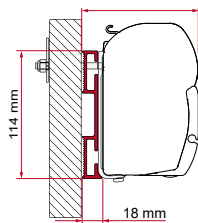

ADAPTER D

	Antal / Längd	Artikelnummer
Adapter D	1 x 8 cm	98655-021
	1 x 12 cm	98655-022