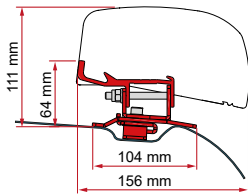

F40van

• ADAPTER PSA

H1
L = 4956/9 mm

Opel Vivaro C
Opel Zafira Life
Vauxhall Vivaro Life
≥ 2019

Citroën Jumpy III gen. / Spacetourer
Peugeot Traveller
Peugeot Expert III gen.
Toyota ProAce II / Toyota ProAce Verso
≥ 2016

	Antal / Längd	Artikelnummer
Adapter PSA	1 x 260 cm	98655Z110