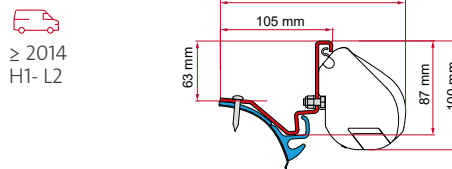

Passar även för fordon med fällbara tak

Antal / Längd

Artikelnummer

Kit VW T5 / T6 Multirail Reimo

2 x 8 cm

** 98655Z155

• KIT VW T6 KEPLER

≥ 2014
H1 - L2