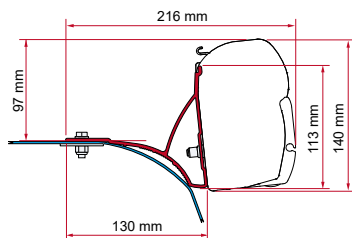

KIT FIAT DUCATO WITH ROOF RACK

≥ 2006
H2 - L2/L3

Citroën Jumper
Peugeot Boxer
≥ 2006

Antal / Längd

Artikel-nummer

Kit Fiat Ducato
with Roof Rack

3 x 12 cm

98655-485