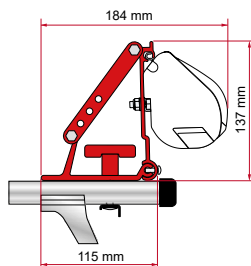

KIT AUTO

För montering
på lastbärare

Antal / Längd Artikel-
nummer

Kit Auto 2 x 8 cm 98655-310