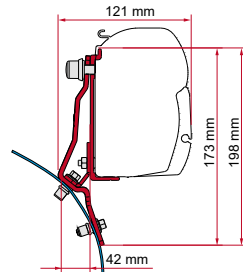

Antal / Längd

Artikel-nummer

Kit Fiat Ducato
Renault Master

2 x 14 cm

98655-286