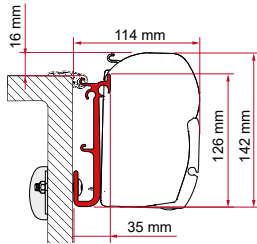

KIT ERIBA TOURING

≤ 06/2013

Antal / Längd

Artikel-
nummer

Kit Eriba Touring

3 x 8 cm

98655-283

KIT CARAVAN