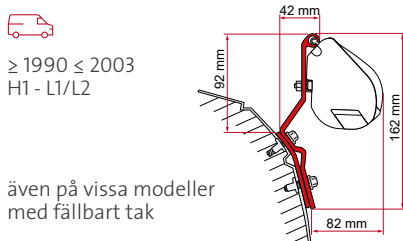

DRILLING

Antal / Längd

Artikelnummer

Kit Brandrup VW T4

2 x 8 cm

98655Z011

• KIT VW T4 / VW T4 LIFT ROOF

≥ 1990 ≤ 2003
H1 - L1/L2