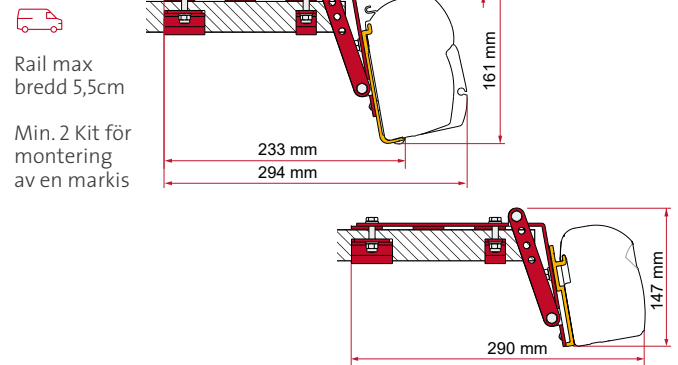

• KIT FORD CUSTOM NUGGET LIFT ROOF

	Antal / Längd	Artikelnummer
Kit Ford Custom Nugget - Lift Roof	2 x 8 cm	98655Z114

KIT AUTO

	Antal / Längd	Artikelnummer
Kit Auto	2 x 8 cm	98655-310

KIT ROOF RAIL

	Antal / Längd	Artikelnummer
Kit Roof Rail	1 x 12 cm	98655-770