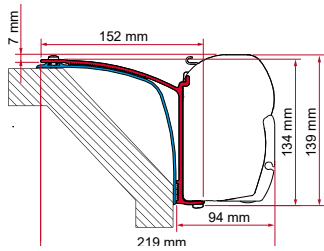

KIT LAIKA ECOVIP 07

För markiser fr.o.m. 4 m

	Antal / Längd	Artikelnummer
Kit Laika Ecovip 07	3 x 15 cm	98655-467

● fästen med svart ytbehandling * för högerstyrning ** för vänster- och högerstyrning

KIT LAIKA REXOSLINE - ECOVIP 07 - KREOS 09