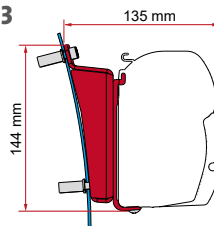

KIT FORD TRANSIT H3

L3 / L4

new
20
24

Antal / Längd

Artikel-
nummer

Kit Ford Transit H3

2 x 25 cm
1 x 8 cm

98655Z176

* 98655Z177

KIT MULTI

Det enda fästet som passar
perfekt på campingbussar
med rundat tak.
Renault Master 98, Fiat
Ducato, Citroën Jumper,
Peugeot Boxer