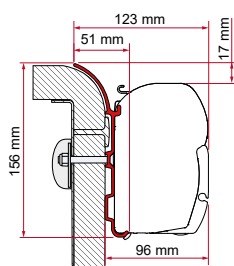

KIT BÜRSTNER

	Antal / Längd	Artikelnummer
Kit Bürstner	2 x 12 cm - 1 x 8 cm	98655-749