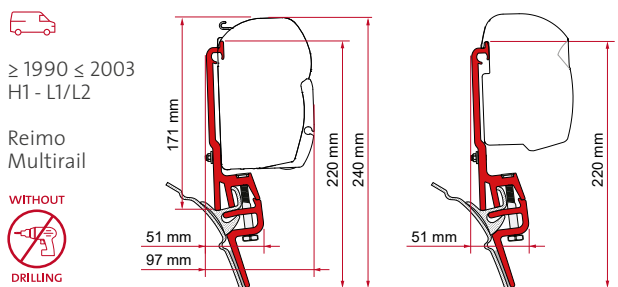

KIT VW T4 BRANDRUP

≥ 1990 ≤ 2003
H1 - L1/L2
Reimo
Multirail

Antal / Längd	Artikelnummer
Kit Brandrup VW T4	2 x 8 cm 98655Z011