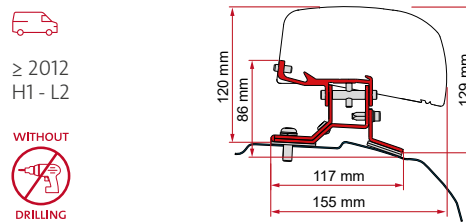

• **KIT FORD CUSTOM L2**

	Antal / Längd	Artikelnummer
Kit Ford Custom L2	1 x 22,5 cm - 1 x 20 cm	** 98655Z045