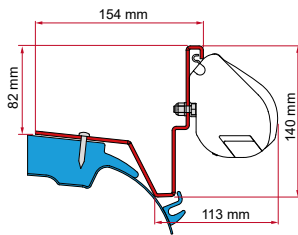

Kit Mercedes Viano
Marco Polo / Vito / V Class

2 x 13 cm

98655-887

• KIT MERCEDES VITO JULES VERNE

≥ 2014
H1 - L2

Antal / Längd

Artikel-
nummer

Kit Mercedes Vito
Jules Verne