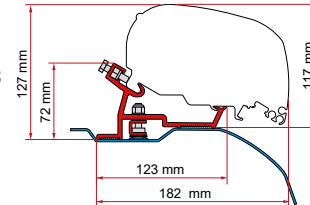

** KIT FIAT DUCATO / CITROËN JUMPER / PEUGEOT BOXER - H2

≥ 2006
H2 - L2 / L3
för F80s och
F65s

Kontrollera kompatibiliteten med panoramatakluckan före installationen

Fästen komplett med Kit Rain Guard 300 cm

WITHOUT

DRILLING

Antal / Längd

Artikelnummer

Kit Fiat Ducato / Citroën
Jumper / Peugeot Boxer

1 x 20 cm -
1 x 15 cm -
1 x 12 cm

98655Z101

● 98655Z102