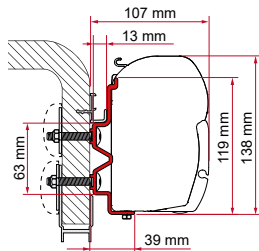

KIT / ADAPTER HYMERCAMP

* Hymercamp Swing
Starline
Hobby Van
Caravan Hobby 09

	Antal / Längd	Artikelnummer
Kit Hymercamp	3 x 12 cm	98655-278
	Antal / Längd	Artikelnummer
	1 x 300 cm	98655-277
	1 x 350 cm	98655-276
Adapter Hymercamp*	1 x 400 cm	98655-274
	1 x 450 cm	98655-275
	1 x 500 cm	98655-273