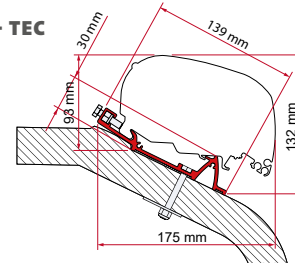

ADAPTER LMC - TEC

	Antal / Längd	Artikelnummer
Adapter LMC - TEC	1 x 290 cm	98655-773
	1 x 340 cm	98655-774
	1 x 370 cm	98655-775
	1 x 400 cm	98655-776
	1 x 450 cm	98655Z126
	1 x 500 cm	98655Z127
	1 x 550 cm	98655Z128
	1 x 600 cm	98655Z129