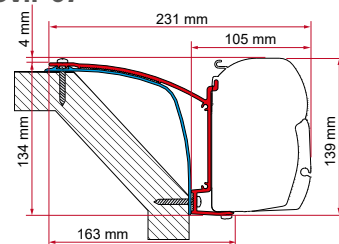

KIT LAIKA ECOVIP 07

För markiser fr.o.m. 4 m

	Antal / Längd	Artikelnummer
Kit Laika Ecovip 07	3 x 15 cm	98655-467

● fästen med svart ytbehandling * för högerstyrning ** för vänster- och högerstyrning