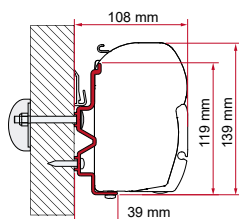

ADAPTER RAPIDO SERIE 9dF - 9M - 10

≥ 2011

	Antal / Längd	Artikelnummer
Adapter Rapido Serie 9dF - 9M - 10	1 x 350 cm	98655-916
	1 x 400 cm	98655-917
	1 x 450 cm	98655-918