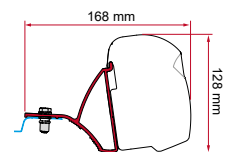

Kit V Class
Marco Polo

1 x 12 cm -
1 x 13 cm

98655Z022

KIT RENAULT TRAFIC - OPEL VIVARO - NISSAN NV300 - FIAT TALENTO

≥ 2014
H1 - L1/L2

Opel Vivaro B
Vauxhall Vivaro B
≥ 2014 ≤ 2018

F45s

Antal / Längd