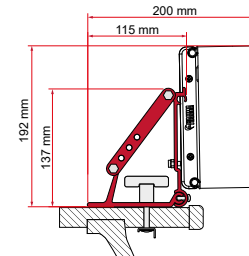

KIT AUTO

Antal / Längd

Artikel-
nummer

Kit Auto

2 x 8 cm

98655-310