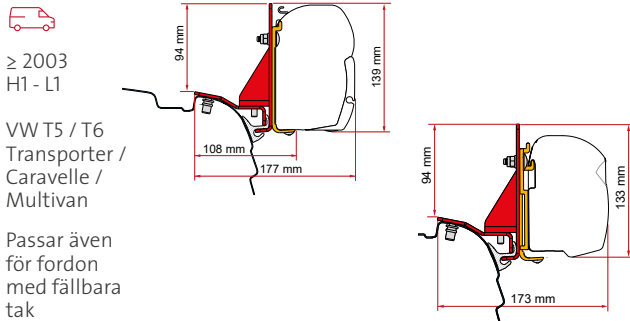

● KIT VW T5 / T6 MULTIRAIL REIMO

≥ 2003
H1 - L1
VW T5 / T6
Transporter /
Caravelle /
Multivan
Passar även
för fordon
med fällbara
tak

Antal / Längd	Artikelnummer
Kit VW T5 / T6 Multirail Reimo	2 x 8 cm ** 98655Z156