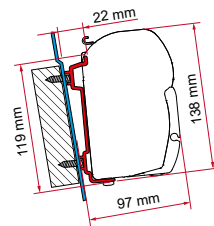

KIT FORD TRANSIT

H2 ≤ 2014
H3 ≥ 2014

Antal / Längd

Artikel-
nummer

Kit Ford Transit

2 x 40 cm

98655-741