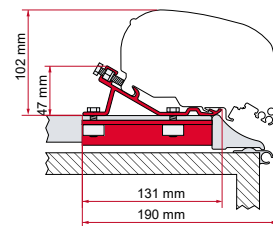

KIT HOBBY CARAVAN

≥ 2014

	Antal / Längd	Artikelnummer
Kit Hobby Caravan	2 x 27 cm - 2 x 60 cm	98655Z065

KIT FIXING BAR

Endast tillsammans med Fixing Bar Pro L (98655-295)

	Antal / Längd	Artikelnummer
Kit Fixing Bar	3 x 20cm	98655-384