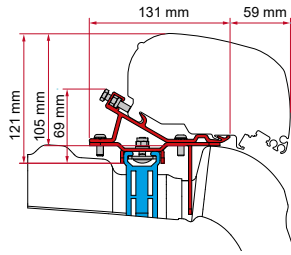

KIT VW CRAFTER - ROOF RAIL

≥ 2017
H3 - L3/L4
Man Tge

med Roof Rail

DRILLING

	Antal / Längd	Artikelnummer
Kit VW Crafter med Roof Rail	1 x 20 cm - 1 x 30 cm - 1 x 40 cm	98655Z036