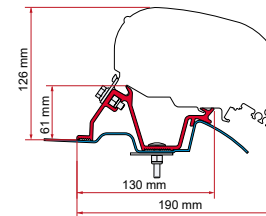

KIT MERCEDES SPRINTER / VW CRAFTER HIGH ROOF

≥ 2006 ≤ 2016
H2 - L1/L2/L3/L4
Mercedes Sprinter/
VW Crafter/
Dodge Sprinter/
Freightliner Sprinter

≥ 2016
H2 - L1/L2/
L3/L4
Mercedes
Sprinter/
Dodge
Sprinter/
Freightliner
Sprinter

Antal / Längd Artikel-nummer

Kit Mercedes Sprinter / VW Crafter High Roof	1 x 12 cm - 1 x 53 cm - 1 x 60 cm	98655-746 * 98655-889