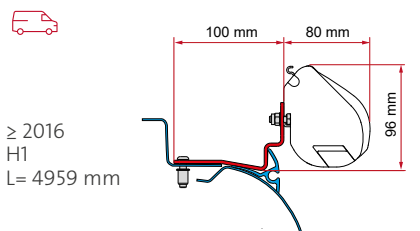

F35pro

• **KIT CAMPÉRÈVE CAP ROAD**

Endast på Rapido Autocaravan Campérève Cap Road baserad på Peugeot Expert III gen.

	Antal / Längd	Artikelnummer
Kit Campérève Cap Road	2 x 12 cm	** 98655Z151