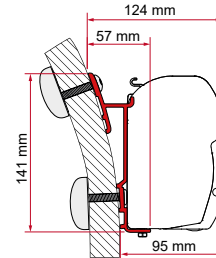

ADAPTER HYMER S-E KLASSE

Hymermobile S
Klasse 650, 740, 820
Esterel ≥ 2007

Antal / Längd

Artikelnummer

Adapter Hymer S-E Klasse

1 x 400 cm

98655-249

1 x 450 cm

98655-250