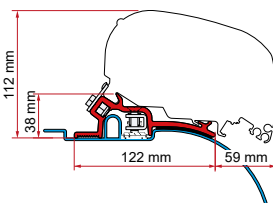

KIT FIAT DUCATO / CITROËN JUMPER / PEUGEOT BOXER H2 - ≤ 06

≥ 1994 ≤ 2006
H2 - L2 / L3
Fäste med låg profil