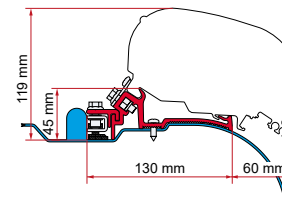

KIT IVECO DAILY H2

≥ 2006 ≤ 2014
H2 - L2/L3

Antal / Längd Artikel-nummer

Kit Iveco Daily H2	2 x 15 cm - 1 x 20 cm	98655-733