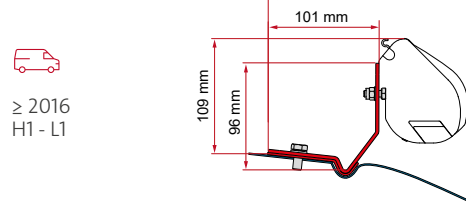

• **KIT VW CADDY MAXI**

	Antal / Längd	Artikelnummer
Kit VW Caddy Maxi	2 x 8 cm	** 98655Z096