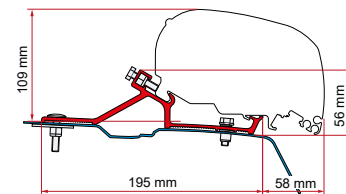

** KIT RENAULT MASTER H2 ≥ 2010

≥ 2010
H2 - L2 / L3
Också för
Opel Movano
och Nissan
NV400

Antal / Längd Artikel-nummer

Kit Renault Master ≥ 2010	1 x 12 cm - 1 x 44 cm - 1 x 64 cm	98655-881

● fästen med svart ytbehandling * för högerstyrning ** för vänster- och högerstyrning