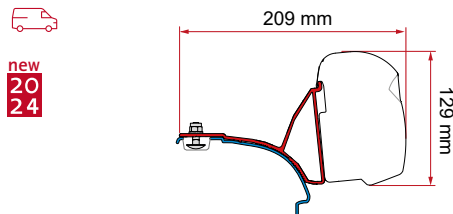

● KIT VW T5 / T6 MULTIVAN WITH RAIL

new
20
24

F43van	Antal / Längd	Artikelnummer
Kit VW T5/T6 Multivan with Rail	1 x 12 cm 1 x 21,5 cm	98655A686 * 98655A739