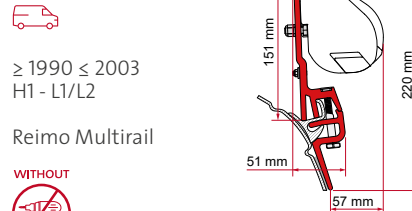

KIT BRANDRUP VW T4

≥ 1990 ≤ 2003
H1 - L1/L2

Reimo Multirail

WITHOUT

DRILLING

Antal / Längd

Artikelnummer

Kit Brandrup VW T4

2 x 8 cm

98655Z011