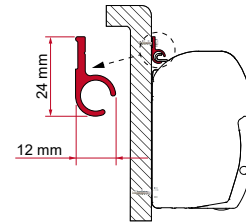

ADAPTER D

	Antal / Längd	Artikelnummer
Adapter D	1 x 8 cm	98655-021
	1 x 12 cm	98655-022

KIT BÜRSTNER

	Antal / Längd	Artikelnummer
Kit Bürstner	2 x 12 cm - 1 x 8 cm	98655-749

RAIL

	Antal / Längd	Artikelnummer
Rail	1 x 300 cm	02361-01A
	1 x 400 cm	02361-01C