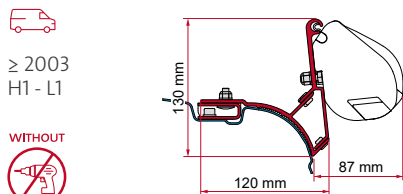

KIT VW T5 / T6 MULTIVAN TRANSPORTER

≥ 2003
H1 - L1

WITHOUT

DRILLING

Without
"C" roof rail

VW T5 / T6
Transporter /
Caravelle / Multivan

Antal / Längd

Artikelnummer

Kit VW T5/T6 Multivan Transporter

2 x 21,5 cm

98655Z004

* 98655Z005