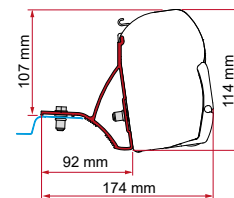

Kit V Class
Marco Polo

1 x 12 cm -
1 x 13 cm

98655Z022

KIT RENAULT TRAFIC - OPEL VIVARO - NISSAN NV300 - FIAT TALENTO

≥ 2014
H1 - L1/L2

Opel Vivaro B
Vauxhall Vivaro B
≥ 2014 ≤ 2018

F45s

Antal / Längd