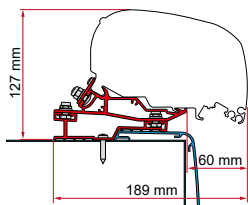

ADAPTER RAPIDO C LINE

Rapido C86, C56, C55, C50

	Antal / Längd	Artikelnummer
Adapter Rapido C Line	340 cm - C56	98655Z120
	400 cm - C50	98655Z121
	425 cm - C55	98655Z122
	450 cm - C86	98655Z123