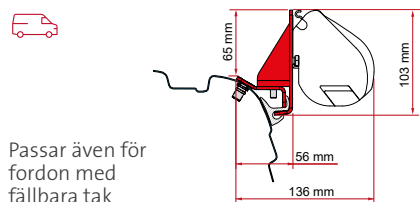

• **KIT COMBI RAIL BRACKET**

	Antal / Längd	Artikelnummer
Kit Combi Rail Bracket (Rail Brandrup - Vamoose)	2 x 8 cm	** 98655Z154