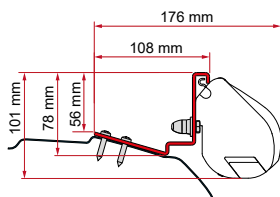

2 x 12 cm

98655Z035

● KIT FORD CUSTOM CAP COAST / CAPLAND / CAPLIFE

H1 - L1
Cap Coast ≥ 2018

H1 - L2
Cap Land / Cap Life
≥ 2019

Antal / Längd Artikel-
nummer

Kit Ford Custom Cap Coast /
Cap Land / Cap Life 2 x 12 cm 98655Z027