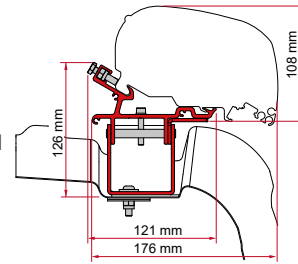

• KIT VW CRAFTER H3

≥ 2017
Man Tge
Utan Roof Rail

På VW Crafter L3/H3 installeras markisen med längden 320 cm.

På VW Crafter L4/H3 installeras markisen med längden 400 cm.

DRILLING

	Antal / Längd	Artikelnummer
Kit VW Crafter H3	2 x 20 cm - 1 x 32 cm	98655Z043
		* 98655Z058