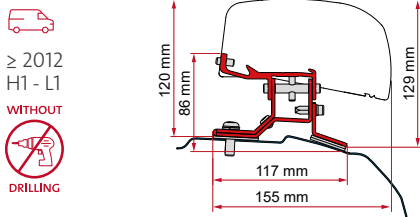

• KIT VW T5 / T6

≥ 2003
H1 - L1/L2

VW T5 / T6
Transporter / Caravelle / Multivan

DRILLING

	Antal / Längd	Artikelnummer
Kit VW T5 / T6	1 x 20 cm 1 x 25 cm	98655Z152

* 98655Z153

• **KIT FORD CUSTOM L1**

	Antal / Längd	Artikelnummer
Kit Ford Custom L1	1 x 45,5 cm - 1 x 20 cm	98655Z044 * 98655Z046