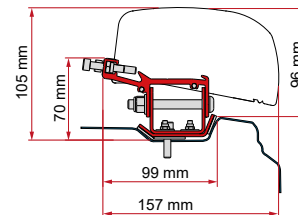

• KIT RENAULT TRAFIC L2

≥ 2014
H1 - L2

DRILLING

Nissan NV 300 / Fiat Talento
≥ 2014

Opel Vivaro-Vauxhall Vivaro B
≥ 2014 ≤ 2018

	Antal / Längd	Artikelnummer
Kit Renault Trafic L2	2 x 26 cm	** 98655Z088