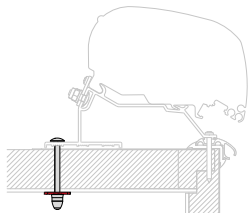

KIT LMC ADAPTER CARAVAN ROOF

Sats bestående av fyra plattor, skruvar och muttrar för installation av F80s-markisen för LMC husvagnar med hjälp av sats eller adapter Caravan Roof

Antal

Artikelnummer

Kit Lmc Adapter Caravan Roof