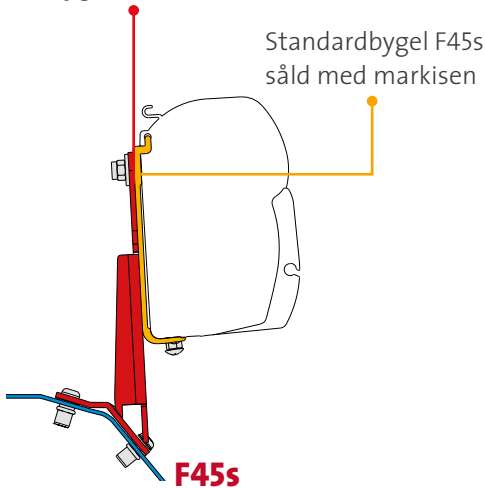

F45s för skåpbilar / F43van

Markiserna F45s 260 och 300 och markisen F43van kommer som standard att vara försedda med motsvarande standardbyglar (gula). De specifika byglarna för de olika fordonen (röda) omfattar inte längre standardbygeln (standard på markisen).

Specifik bygel Kit Ford Custom Lift Roof