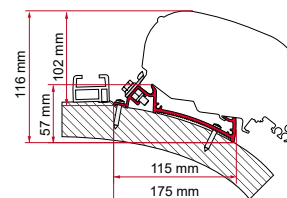

3 x 15 cm

98655Z079

ADAPTER CARTHAGO CHIC RAPIDO i80 - i90

≤ 2014

Antal / Längd

Artikel-
nummer

Adapter Carthago Chic
Rapido i80 - i90

1 x 340cm