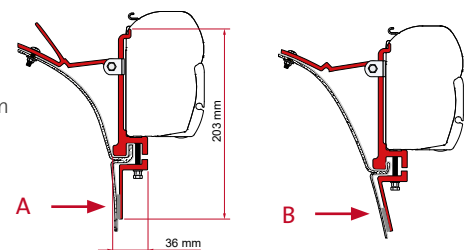

Ford Transit ≤ 2014 - H2
Mercedes Sprinter 208 D KB

Antal / Längd

Artikel-nummer

Kit Van

2 x 8 cm

98655-017

● fästen med svart ytbehandling

* för högerstyrning

** för vänster- och högerstyrning