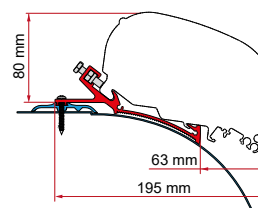

KIT LAIKA KREOS > 2021

≥ 2021

Antal / Längd

Artikel-
nummer

Kit Laika Kreos 21

4 x 15 cm

98655Z119