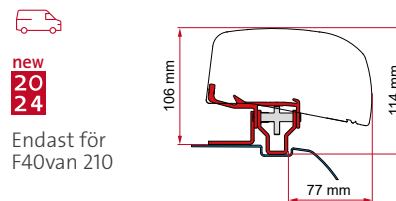

• **KIT NV200**

	Antal / Längd	Artikelnummer
Kit NV200	2 x 25 cm 1 x 10 cm	98655Z175