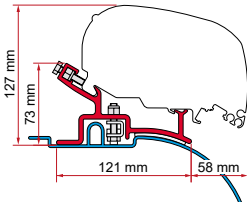

● fästen med svart ytbehandling

* för högerstyrning

** för vänster- och högerstyrning

KIT FIAT DUCATO / CITROËN JUMPER / PEUGEOT BOXER H2 - ≤ 06

≥ 1994 ≤ 2006
H2 - L2 / L3
Fäste med hög profil

Antal / Längd Artikel-nummer