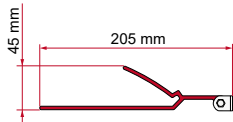

ADAPTER T / U / B / C

	Antal / Längd	Artikelnummer
Adapter T	1 st.	02437-01-

	Antal / Längd	Artikelnummer
Adapter U	1 st.	02437A01-

	Antal / Längd	Artikelnummer
Adapter B	1 st.	02096-01-

	Antal / Längd	Artikelnummer
Adapter C	1 st.	02097-01-

KIT / ADAPTER HYMER / VAN B2

*Hymermobile B
Classic B
Klasse
Starline

	Antal / Längd	Artikelnummer
Kit Hymer / Van B2	2 x 8 cm - 2 x 35 cm	98655-243
	1 x 350 cm	98655-244
Adapter Hymer / Van B2*	1 x 400 cm	98655-245
	1 x 450 cm	98655-246

KIT WALL ADAPTER

	Antal / Längd	Artikelnummer
Kit Wall Adapter	3 x 8 cm	98655-318

KIT LAIKA X

	Antal / Längd	Artikelnummer
Kit Laika X	3 x 15 cm	98655-761

KIT LAIKA ECOVIP - BÜRSTNER - HOBBY / ADAPTER LAIKA ECOVIP

	Antal / Längd	Artikelnummer
Kit Laika Ecovip - Bürstner - Hobby	3 x 15 cm - 1 x 12 cm	98655-357
Adapter Laika Ecovip	1 x 390 cm	98655-469

KIT LAIKA ECOVIP 07

För markiser fr.o.m. 4 m

	Antal / Längd	Artikelnummer
Kit Laika Ecovip 07	3 x 15 cm	98655-467

● fästen med svart ytbehandling * för högerstyrning ** för vänster- och högerstyrning