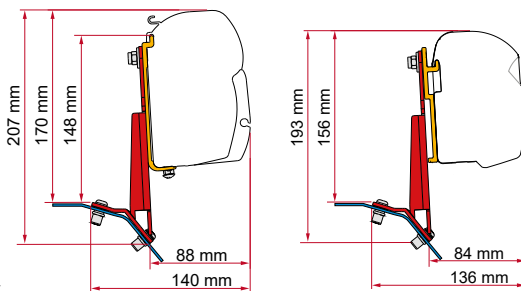

• KIT FORD CUSTOM LIFT ROOF

H1
L1 / L2

new
20
24

Observera: Ut-
och infällning av
markisen måste
göras med stängd
skjutdörr!

Antal / Längd

Artikelnummer

Kit Ford Custom Lift Roof

2 x 12 cm

98655Z169

* 98655Z170