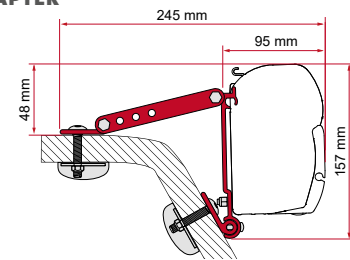

KIT WALL ADAPTER

	Antal / Längd	Artikelnummer
Kit Wall Adapter	3 x 8 cm	98655-318