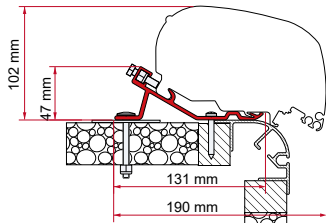

KIT BAILEY

Antal / Längd

Artikelnummer

Kit Bailey

3 x 25 cm

98655-939