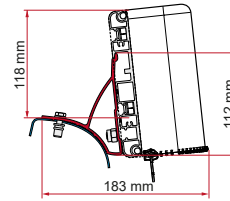

KIT RENAULT TRAFIC

Antal / Längd

Artikel-
nummer

Kit Renault Trafic
≥ 2001 ≤ 2015

98655Z031

Kit Renault Trafic
≥ 2015

2 x 16 cm

98655Z032