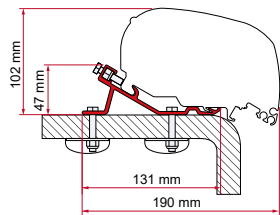

F80 / F65

KIT STANDARD

Antal / Längd

Artikel-
nummer

Kit Standard

3 x 20 cm

98655-855