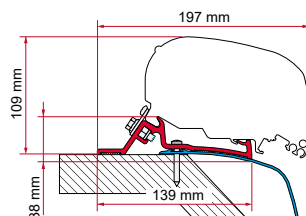

Kit Laika Kreos 21

4 x 15 cm

98655Z119

KIT / ADAPTER LAIKA ECOVIP / REXOSLINE / KREOS

Antal / Längd

Artikel-nummer

Adapter Laika Ecovip / Rexosline /
Kreos >09 <21 [Ny]

1 x 500 cm