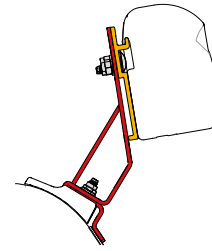

Artikelnummer

Kit Renault Traffic -
Opel Vivaro - Nissan
Primastar

2 x 16 cm

98655A854

• KIT PSA

new
20
24

F43van

Antal / Längd