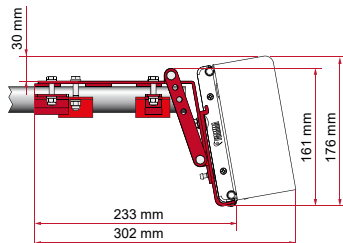

Kit Renault Trafic
≥ 2015

2 x 16 cm

98655Z032

KIT ROOF RAIL

Storlek max
Rail 5,5 cm
Min. 2 Kit för
montering av
en markis

Antal / Längd

Artikel-
nummer

Kit Roof Rail