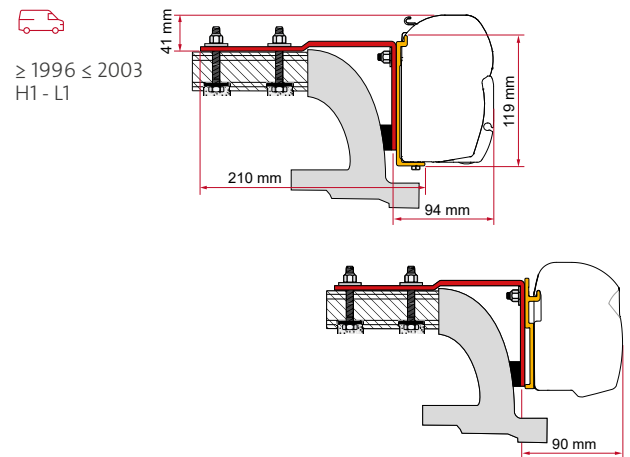

KIT MERCEDES VITO

	Antal / Längd	Artikelnummer
Kit Mercedes Vito	2 x 14 cm	98655-284