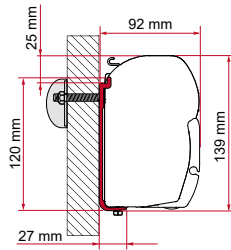

F45

ADAPTER AS / KIT S / KIT AS

	Antal / Längd	Artikelnummer
Adapter AS 300	1 x 300 cm	98655-503
Adapter AS 350	1 x 350 cm	98655-504
Adapter AS 400	1 x 400 cm	98655-505
Adapter AS 450	1 x 450 cm	98655-928
Kit S 120	1 x 12 cm	98655-392
Kit S 400	1 x 40 cm	98655-381
Kit AS 110 (Standardfäste från 190 - 230 cm)	2 x 12 cm	98655Z007
Kit AS 120 (Standardfäste från 260 - 400 cm)	2 x 12 cm - 1 x 8 cm	98655-391
Kit AS 400 (Standardfäste från 450 - 500 cm)	2 x 40 cm - 1 x 12 cm	98655-390
Kit AS 400 L (Standardfäste från 550 cm)	4 x 40 cm	98655-393