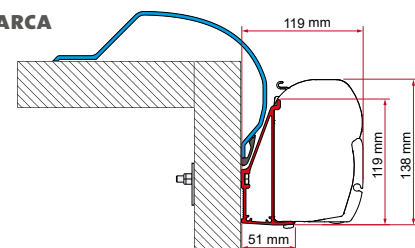

	Antal / Längd	Artikelnummer
Kit Fleurette	1 x 8 cm - 2 x 12 cm	98655-082

ADAPTER ARCA

	Antal / Längd	Artikelnummer
Adapter Arca	1 x 400 cm	98655-852

ADAPTER T / U / B / C

	Antal / Längd	Artikelnummer
Adapter T	1 st.	02437-01-