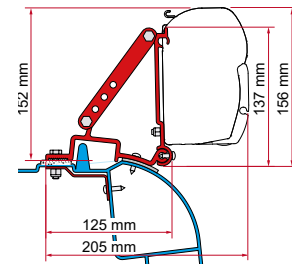

KIT RENAULT MASTER H2 - OPEL MOVANO H2 - NISSAN INTERSTAR H2

H2 - L2/L3

Renault Master
≥ 1997 ≤ 2009

Opel Movano
≥ 1998 ≤ 2010

Nissan Interstar
≥ 1998 ≤ 2011

Antal / Längd

Artikel-nummer

Kit Renault Master H2 -
Opel Movano H2 -
Nissan Interstar H2

3 x 8 cm

98655-681