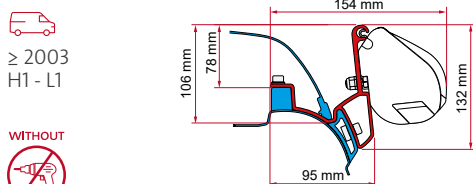

KIT VW T5 / T6 CALIFORNIA

≥ 2003
H1 - L1

WITHOUT

DRILLING

Antal / Längd

Artikelnummer

Kit VW T5 / T6 California

2 x 12 cm

98655-748