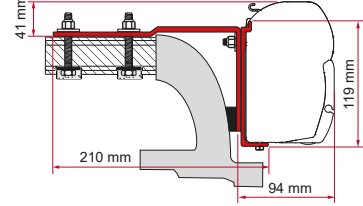

KIT MERCEDES VITO

≥ 1996 ≤ 2003
H1 - L1

Quantity / Length   Item No.

Kit Mercedes Vito   2 x 14cm   98655-284