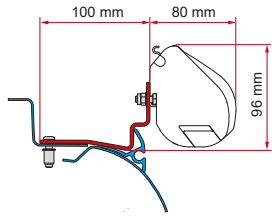

## • KIT CAMPÉRÈVE CAP ROAD

new  
2023

≥ 2016  
H1  
L= 4959 mm

Only on Rapido Autocaravan Campérève Cap Road based on Peugeot Expert III gen.

Quantity / Length      Item No.

Kit Campérève Cap Road      2 x 12cm      \*\* 98655Z151