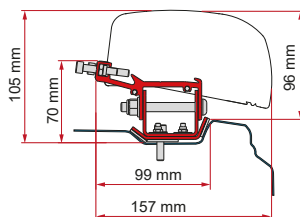

• KIT RENAULT TRAFIC L2

≥ 2014
H1 - L2

Nissan NV 300 / Fiat Talento
≥ 2014

Opel Vivaro-Vauxhall Vivaro B
≥ 2014 ≤ 2018

Quantity / Length   Item No.

Kit Renault Trafic L2   2 x 26 cm   ** 98655Z088