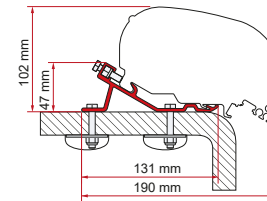

98655-737

1 x 490cm

98655-738

1 x 550cm

98655Z130

**ADAPTER STANDARD F65EAGLE 400**

Quantity / Length

Item No.