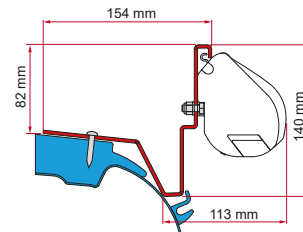

● **KIT MERCEDES VITO JULES VERNE**

≥ 2014
H1 - L2

Quantity / Length   Item No.

Kit Mercedes Vito Jules Verne	2 x 12cm	98655Z034