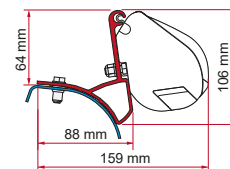

● **KIT RENAULT TRAFIC / OPEL VIVARO / FIAT TALENTO / NISSAN PRIMASTAR**

≥ 2001 ≤ 2014
H1 - L1/L2

Quantity / Length   Item No.

Kit Renault Trafic / Opel Vivaro / Fiat Talento / Nissan Primastar	2 x 12cm	98655-893

● black finish brackets

* for right hand drive

** for left and right hand drive