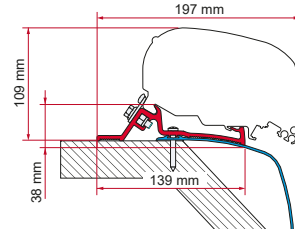

KIT LAIKA REXOSLINE / KREOS 09

Quantity / Length   Item No.

Kit Laika Rexosline / Kreos 09   4 x 15cm   98655-419