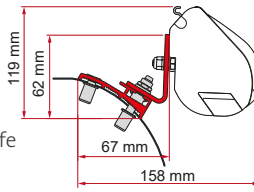

Kit Ford Custom	2 x 12cm	98655Z112
	2 x 12cm	* 98655Z136

**• KIT PSA**

H1  
L = 4956/9 mm

Opel Vivaro C  
Opel Zafira Life  
Vauxhall Vivaro Life  
≥ 2019

Citroën Jumpy III gen. / Spacotourer  
Peugeot Traveller  
Peugeot Expert III gen.  
Toyota ProAce II / Toyota ProAce Verso  
≥ 2016