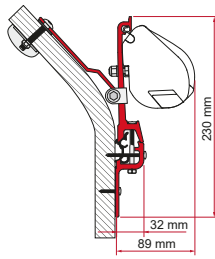

**RAIL**

Quantity / Length      Item No.

Rail	1 x 300cm	02361-01A
	1 x 400cm	02361-01C

● black finish brackets      \* for right hand drive      \*\* for left and right hand drive

**KIT ERIBA TOURING**

Quantity / Length