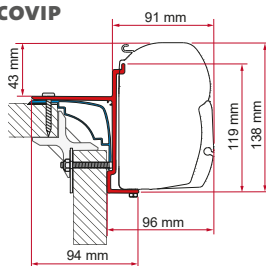

KIT LAIKA ECOVIP - BÜRSTNER - HOBBY / ADAPTER LAIKA ECOVIP

	Quantity / Length	Item No.
Kit Laika Ecovip - Bürstner - Hobby	3 x 15cm - 1 x 12cm	98655-357
Adapter Laika Ecovip	1 x 390cm	98655-469