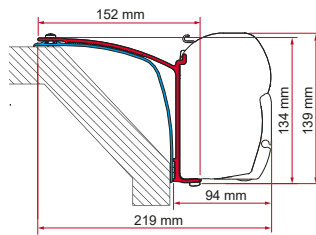

KIT LAIKA REXOSLINE - ECOVIP 07 - KREOS 09

Quantity / Length

Item No.

Kit Laika Rexosline - Ecovip 07 - Kreos 09

3 x 15cm

98655-418