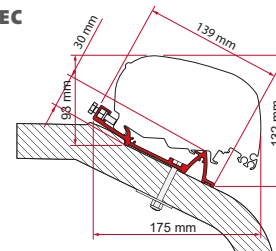

ADAPTER LMC - TEC

Quantity / Length

Item No.

Adapter LMC - TEC

1 x 290cm

98655-773

1 x 340cm

98655-774

1 x 370cm

98655-775

1 x 400cm

98655-776

1 x 450cm

98655Z126

1 x 500cm

98655Z127

1 x 550cm

98655Z128

1 x 600cm

98655Z129