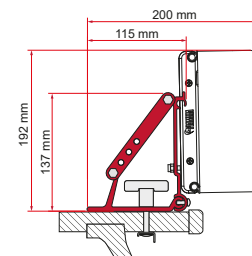

KIT AUTO

Quantity / Length

Item No.

Kit Auto

2 x 8cm

98655-310