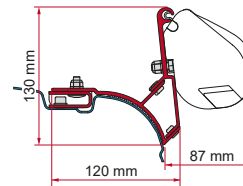

KIT VW T5 / T6 MULTIVAN TRANSPORTER

≥ 2003
H1 - L1

Without "C" roof rail

VW T5 / T6 Transporter / Caravelle / Multivan

Quantity / Length   Item No.

Kit VW T5 / T6 Multivan Transporter   2 x 21,5cm   * 98655Z005