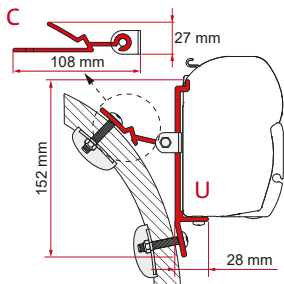

KIT VOYAGEUR

	Quantity / Length	Item No.
Kit Voyageur	3 x 8cm - 3 x 8cm	02097-01- (1 pc) + 02437A01- (1pc)