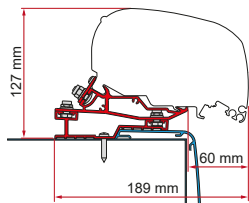

98655Z082

1 x 600cm

98655Z125

**ADAPTER RAPIDO C LINE**

Rapido C86, C56, C55, C50

Quantity / Length

Item No.

Adapter Rapido C Line