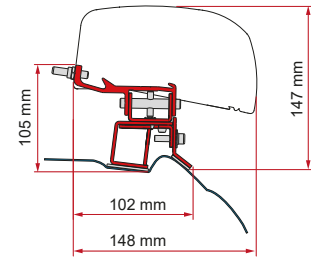

• KIT MERCEDES V CLASS

≥ 2014
H1 - L2

Quantity / Length

Item No.

Kit Mercedes V Class   1 x 39cm - 1 x 22cm   98655Z078