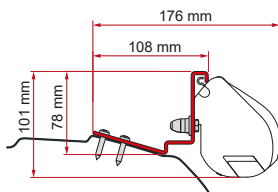

• KIT FORD CUSTOM CAP COAST / CAPLAND / CAPLIFE

H1 - L1
Cap Coast ≥ 2018

H1 - L2
Cap Land / Cap Life
≥ 2019

Quantity / Length   Item No.

Kit Ford Custom Cap Coast / Cap Land / Cap Life	2 x 12cm	98655Z027