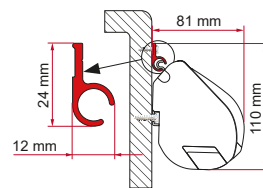

**RAIL**

Quantity / Length      Item No.

Rail	1 x 300cm	02361-01A
	1 x 400cm	02361-01C

● black finish brackets      \* for right hand drive      \*\* for left and right hand drive

**KIT ERIBA TOURING**

Quantity / Length