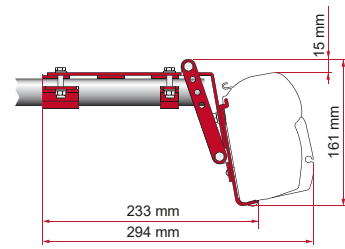

Item No.

Kit VW T3

2 x 8cm

98655-035

**KIT ROOF RAIL**

Rail max width 5,5cm

Min. 2 Kits to install an awning

Quantity / Length