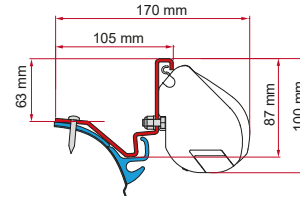

• KIT VW T6 KEPLER

≥ 2014
H1 - L2

Quantity / Length   Item No.

Kit VW T6 Kepler   2 x 10cm   98655Z033