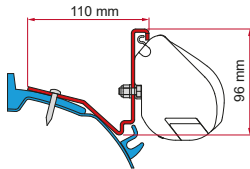

• KIT FORD CUSTOM CAPLAND / CAPFUN

≥ 2015 ≤ 2018
H1 - L2

Quantity / Length   Item No.

Kit Ford Custom Cap Land / Cap Fun	2 x 12cm	98655Z035