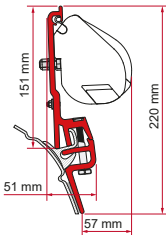

● **KIT BRANDRUP VW T4**

≥ 1990 ≤ 2003
H1 - L1/L2

Reimo Multirail

Quantity / Length   Item No.

Kit Brandrup VW T4	2 x 8cm	98655Z011