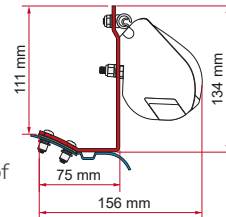

● **KIT MERCEDES VITO / VITO MARCO POLO**

≥ 1996 ≤ 2003
H1 - L1

Marco Polo:
only with manual roof

Quantity / Length   Item No.

Kit Mercedes Vito / Vito Marco Polo	2 x 8cm	98655-682