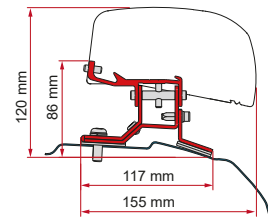

• KIT FORD CUSTOM L2

≥ 2012
H1 - L2

Quantity / Length

Item No.

Kit Ford Custom L2   1 x 22,5cm - 1 x 20cm   ** 98655Z045