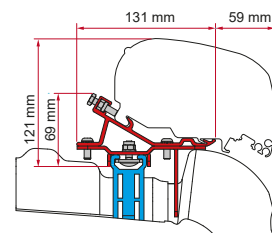

≥ 2017  
H3 - L3/L4

Man Tge

Quantity / Length

Item No.

Kit VW Crafter with Roof Rail	1 x 20cm - 1 x 30cm - 1 x 40cm	98655Z036
----------------------------------	--------------------------------------	-----------