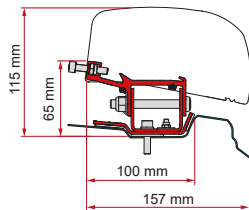

• KIT RENAULT TRAFIC L1

≥ 2014
H1 - L1

Nissan NV 300 / Fiat Talento
≥ 2014

Opel Vivaro-Vauxhall Vivaro B
≥ 2014 ≤ 2018

Quantity / Length   Item No.

Kit Renault Trafic L1   2 x 26cm   ** 98655Z087