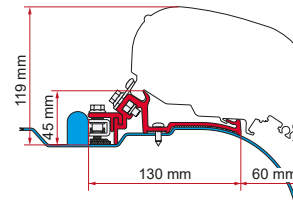

KIT IVECO DAILY H2

≥ 2006 ≤ 2014
H2 - L2/L3

Quantity / Length

Item No.

Kit Iveco Daily H2	2 x 15cm - 1 x 20cm	98655-733