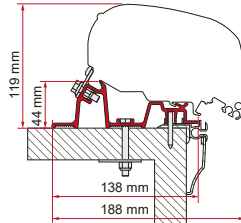

Quantity / Length

Item No.

Kit Hobby Premium

2 x 50cm - 2 x 30cm

98655-628

**KIT CARAVAN HOBBY**

≥ 2009

Quantity / Length