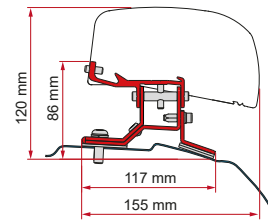

• KIT FORD CUSTOM L1

≥ 2012
H1 - L1

Quantity / Length

Item No.

Kit Ford Custom L1   1 x 45,5cm - 1 x 20cm   98655Z044
* 98655Z046