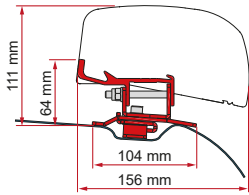

F40van

• ADAPTER PSA

H1
L = 4956/9 mm

Opel Vivaro C
Opel Zafira Life
Vauxhall Vivaro Life
≥ 2019

Citroën Jumpy III gen. / Spacetourer
Peugeot Traveller
Peugeot Expert III gen.
Toyota ProAce II / Toyota ProAce Verso
≥ 2016

Quantity / Length   Item No.

Adapter PSA   1 x 260cm   98655Z110