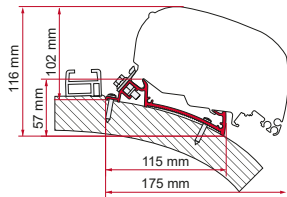

Quantity / Length

Item No.

Adapter Carthago Chic Rapido i80 - i90

1 x 340cm

98655Z135

1 x 400cm

98655-736

1 x 450cm