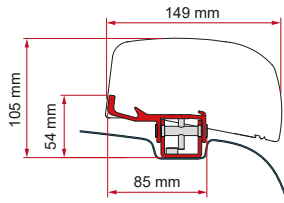

• KIT VW T5 / T6

≥ 2003
H1 - L1/L2

new
2023

VW T5 / T6
Transporter / Caravelle / Multivan

Quantity / Length   Item No.

Kit VW T5 / T6   1 x 20 cm
1 x 25 cm   98655Z152
* 98655Z153