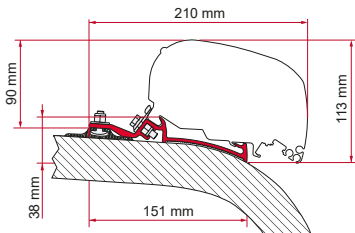

**KIT LAIKA REXOSLINE / KREOS 09**

Quantity / Length      Item No.

Kit Laika Rexosline / Kreos 09      4 x 15cm      98655-419

**KIT GIOTILINE - FENDT**

For Genetics / Graal

Quantity / Length      Item No.