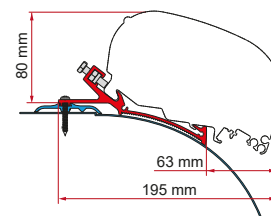

Adapter Elldis      1 x 370cm      98655-629  
1 x 400cm      98655-630

**KIT LAIKA KREOS**

≥ 2021

Quantity / Length      Item No.

Kit Laika Kreos 21      4 x 15cm      98655Z119

● black finish brackets

\* for right hand drive