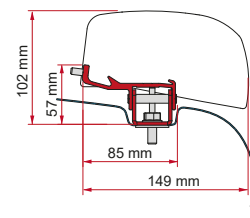

• KIT NISSAN NV350

≥ 2012
H1 - L2

Nissan Impendulo / Isuzu Como / Mitsubishi Fuso Canter Van
≥ 2012

Quantity / Length

Item No.

Kit Nissan NV350   1 x 20cm - 1 x 25cm   * 98655Z041

● black finish brackets

* for right hand drive

** for left and right hand drive