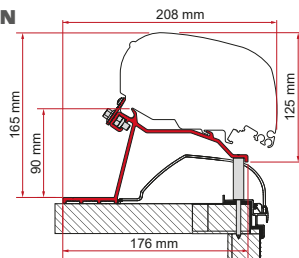

Quantity / Length

Item No.

Adapter Ford Transit L3 H3

1 x 320cm

98655Z145

**KIT HOBBY CARAVAN**

≥ 2014

Quantity / Length