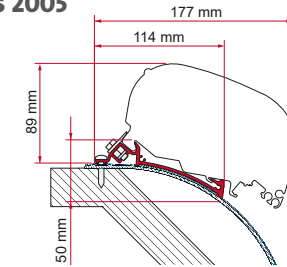

KIT LAIKA KREOS 2005

≥ 2005

Quantity / Length   Item No.

Kit Laika Kreos 05   3 x 15cm   98655-698