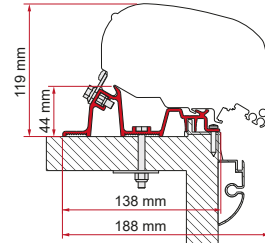

**KIT HOBBY PREMIUM & ONTOUR**

≥ 2012

Quantity / Length

Item No.

Kit Hobby  
Premium & Ontour

2 x 25cm -  
2 x 50cm

98655Z089

**KIT HOBBY PREMIUM**