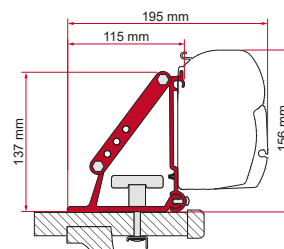

Item No.

Kit Ford Custom

2 x 12cm

98655Z112

2 x 12cm

\* 98655Z136

**KIT AUTO**

Quantity / Length