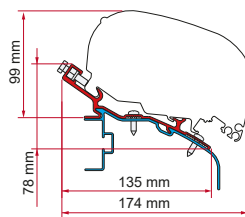

Kit Giotiline - Fendt      3 x 15cm      98655-725

**KIT LAIKA KREOS 2005**

≥ 2005

Quantity / Length      Item No.

Kit Laika Kreos 05      3 x 15cm      98655-698

**ADAPTER ELDDIS**

Quantity / Length      Item No.