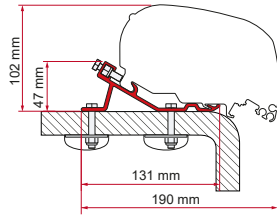

≥ 1996 ≤ 2003  
H1 - L1

Quantity / Length      Item No.

Kit Mercedes Vito      2 x 14cm      98655-284

**F80 / F65**

**KIT STANDARD**

Quantity / Length      Item No.

Kit Standard      3 x 20cm      98655-855