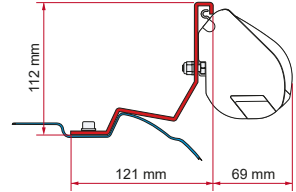

Quantity / Length   Item No.

Kit Mercedes Viano Marco Polo / Vito / V Class	2 x 13cm	98655-887