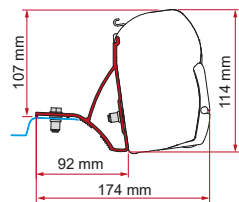

KIT RENAULT TRAFIC - OPEL VIVARO - NISSAN NV300 - FIAT TALENTO

≥ 2014
H1 - L1/L2

Opel Vivaro B
Vauxhall Vivaro B
≥ 2014 ≤ 2018

Quantity / Length

Item No.

Kit Renault Traffic -
Opel Vivaro - Nissan
NV300 - Fiat Talento

2 x 16cm

98655Z021